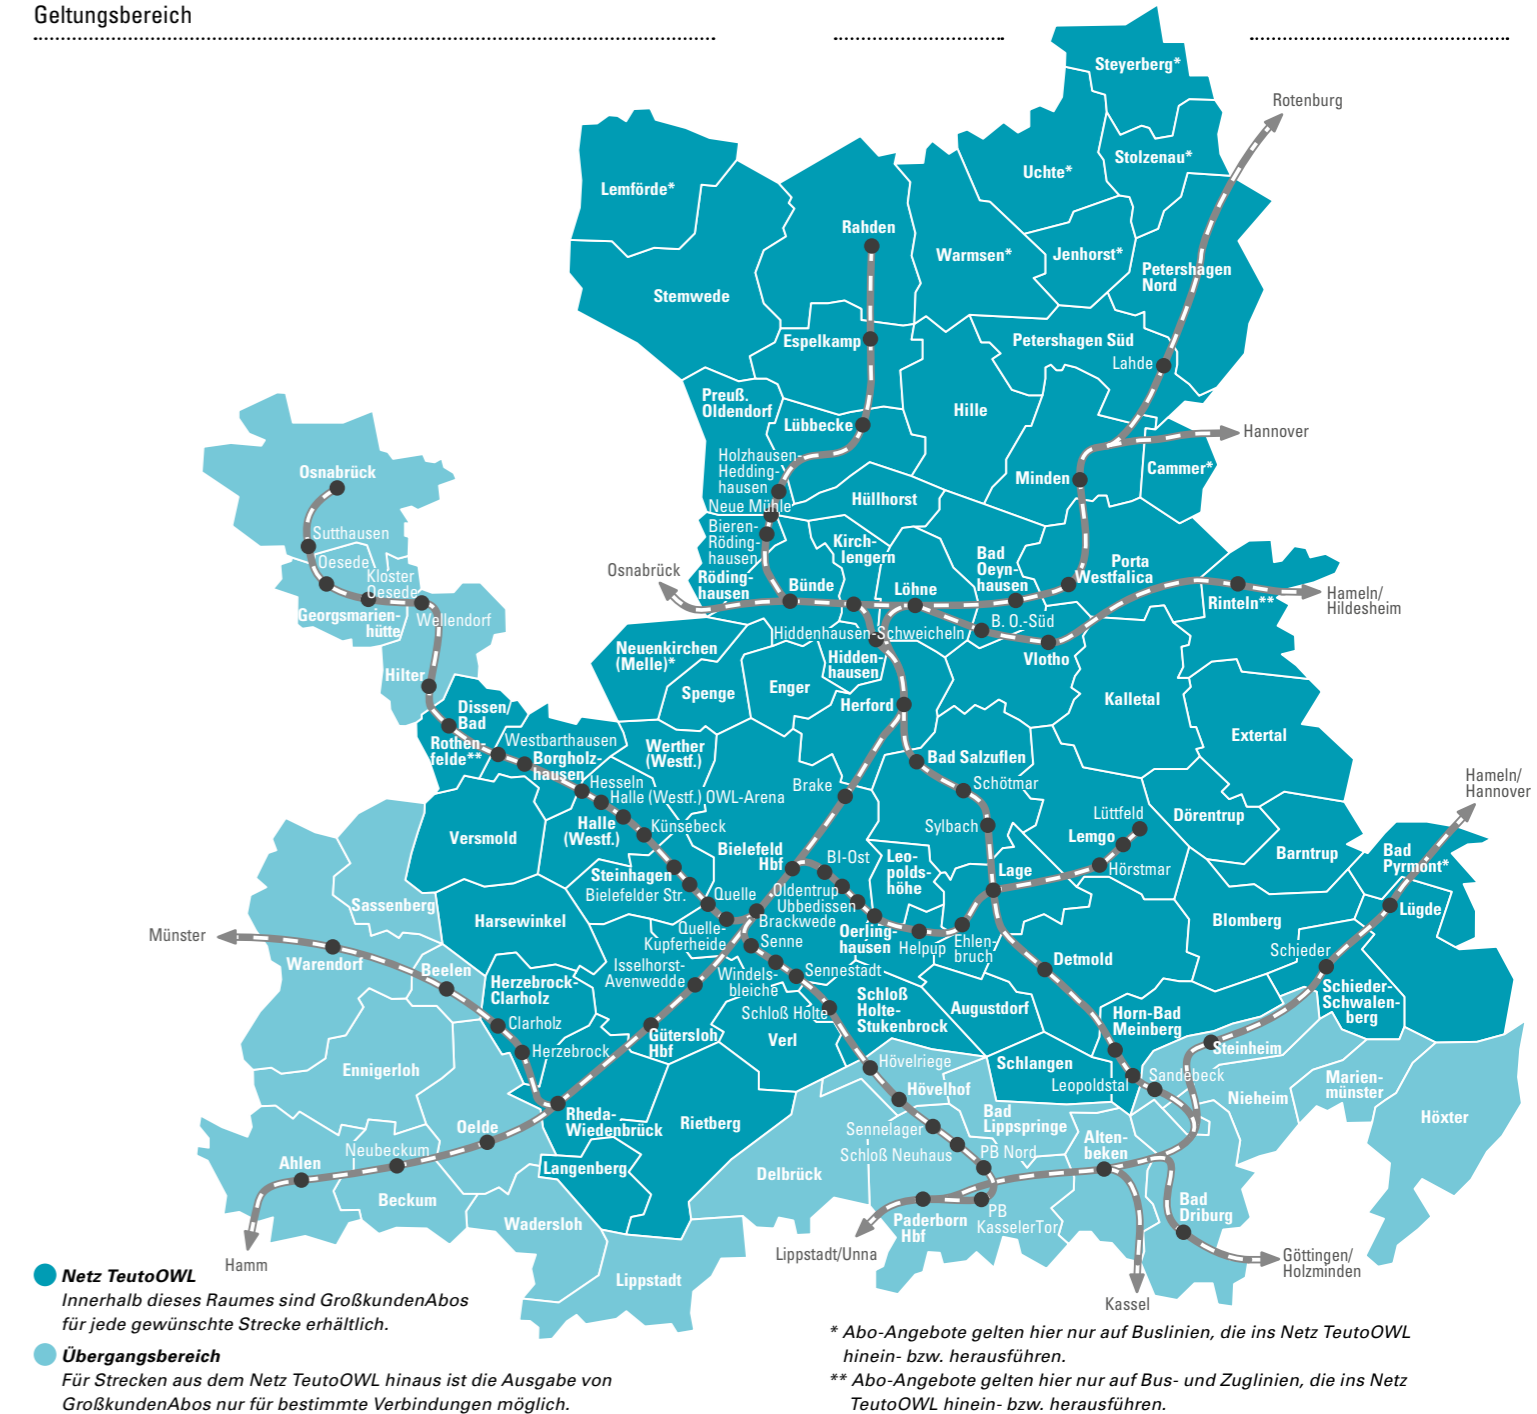

Geltungsbereich

Stand: 01.08.2022

Das steckt im GroßkundenAbo

Tickettyp	Ticket im Abo für Strecken im Netz TeutoOWL und ausgewählte Strecken darüber hinaus
Voraussetzungen zum Kauf	GroßkundenAbos (Abo oder 9 UhrAbo) sind über den Arbeitgeber, Verein oder andere Organisationen erhältlich. Voraussetzung ist, dass mit einem Verkehrsunternehmen ein Rahmenvertrag abgeschlossen ist.
Fahrtenanzahl	Beliebig viele Fahrten auf der gewählten Strecke bzw. im gewählten Geltungsbereich
Geltungsdauer	<ul style="list-style-type: none"> ✓ Gilt vom ersten Tag des Kalendermonats bis einschließlich ersten Werktag (Mo–Fr) des Folgemonats ✓ Abo: ganztägig gültig ✓ 9 UhrAbo: gilt Mo–Fr ab 9 Uhr; Sa/So/an NRW-Feiertagen schon vor 9 Uhr ✓ Mindestvertragslaufzeit: 12 Monate (vorzeitige Kündigung gegen Aufpreis jederzeit möglich)
Übertragbarkeit	Übertragbar
Personenmitnahme	Mo–Fr ab 19 Uhr; Sa/So/an NRW-Feiertagen ganztägig: Mitnahme von bis zu 4 Personen (davon max. 1 Person ab 15 Jahren)
Fahrradmitnahme	Anstelle von Personen können auch Fahrräder mitgenommen werden. Für weitere Fahrräder sind FahrradTickets notwendig. Max. ein Fahrrad pro Person.
1. Klasse-Nutzung	1. Klasse Ticket / Abo Aufpreis notwendig
Erweiterung	Kombinierbar mit dem AnschlussTicket, FahrWeiterTicket Westfalen und EinfachWeiterTicket NRW für Fahrten über den ursprünglichen Geltungsbereich hinaus