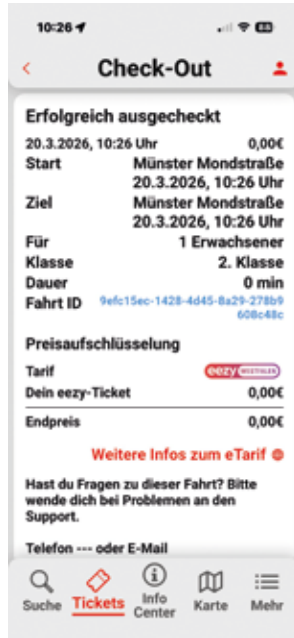

Bestätigen Sie den Check-In. Damit ist Ihr **eezy-Ticket aktiviert**.

Ziel erreicht? Dann einfach auf **Check-Out** klicken und bestätigen.

Nach dem Check-Out wird der Fahrpreis sofort automatisch ermittelt und Ihnen angezeigt.

**Infos, Tickets & Bezahlen – mit der App DB NRW. Jetzt downloaden.**

Weitere Infos zur App gibt es hier:

Haben Sie Fragen zur App, dann schreiben Sie uns einfach per E-Mail an: [info.nrway@deutschebahn.com](mailto:info.nrway@deutschebahn.com)