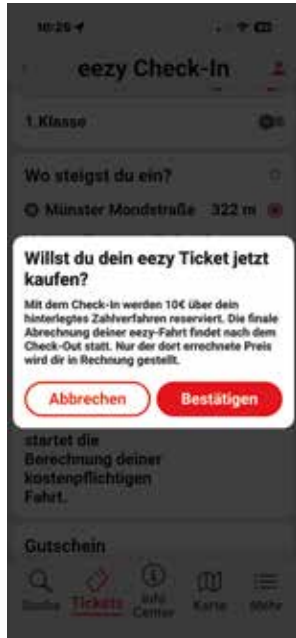

Bestätigen Sie den Check-In. Damit ist Ihr **eezy-Ticket aktiviert**.

Ziel erreicht? Dann einfach auf **Check-Out** klicken und bestätigen.

Nach dem Check-Out wird der Fahrpreis sofort automatisch ermittelt und Ihnen angezeigt.

**Infos, Tickets & Bezahlen – mit der App DB NRW. Jetzt downloaden.**

Weitere Infos zur App gibt es hier:

Haben Sie Fragen zur App, dann schreiben Sie uns einfach per E-Mail an: [info.nrway@deutschebahn.com](mailto:info.nrway@deutschebahn.com)