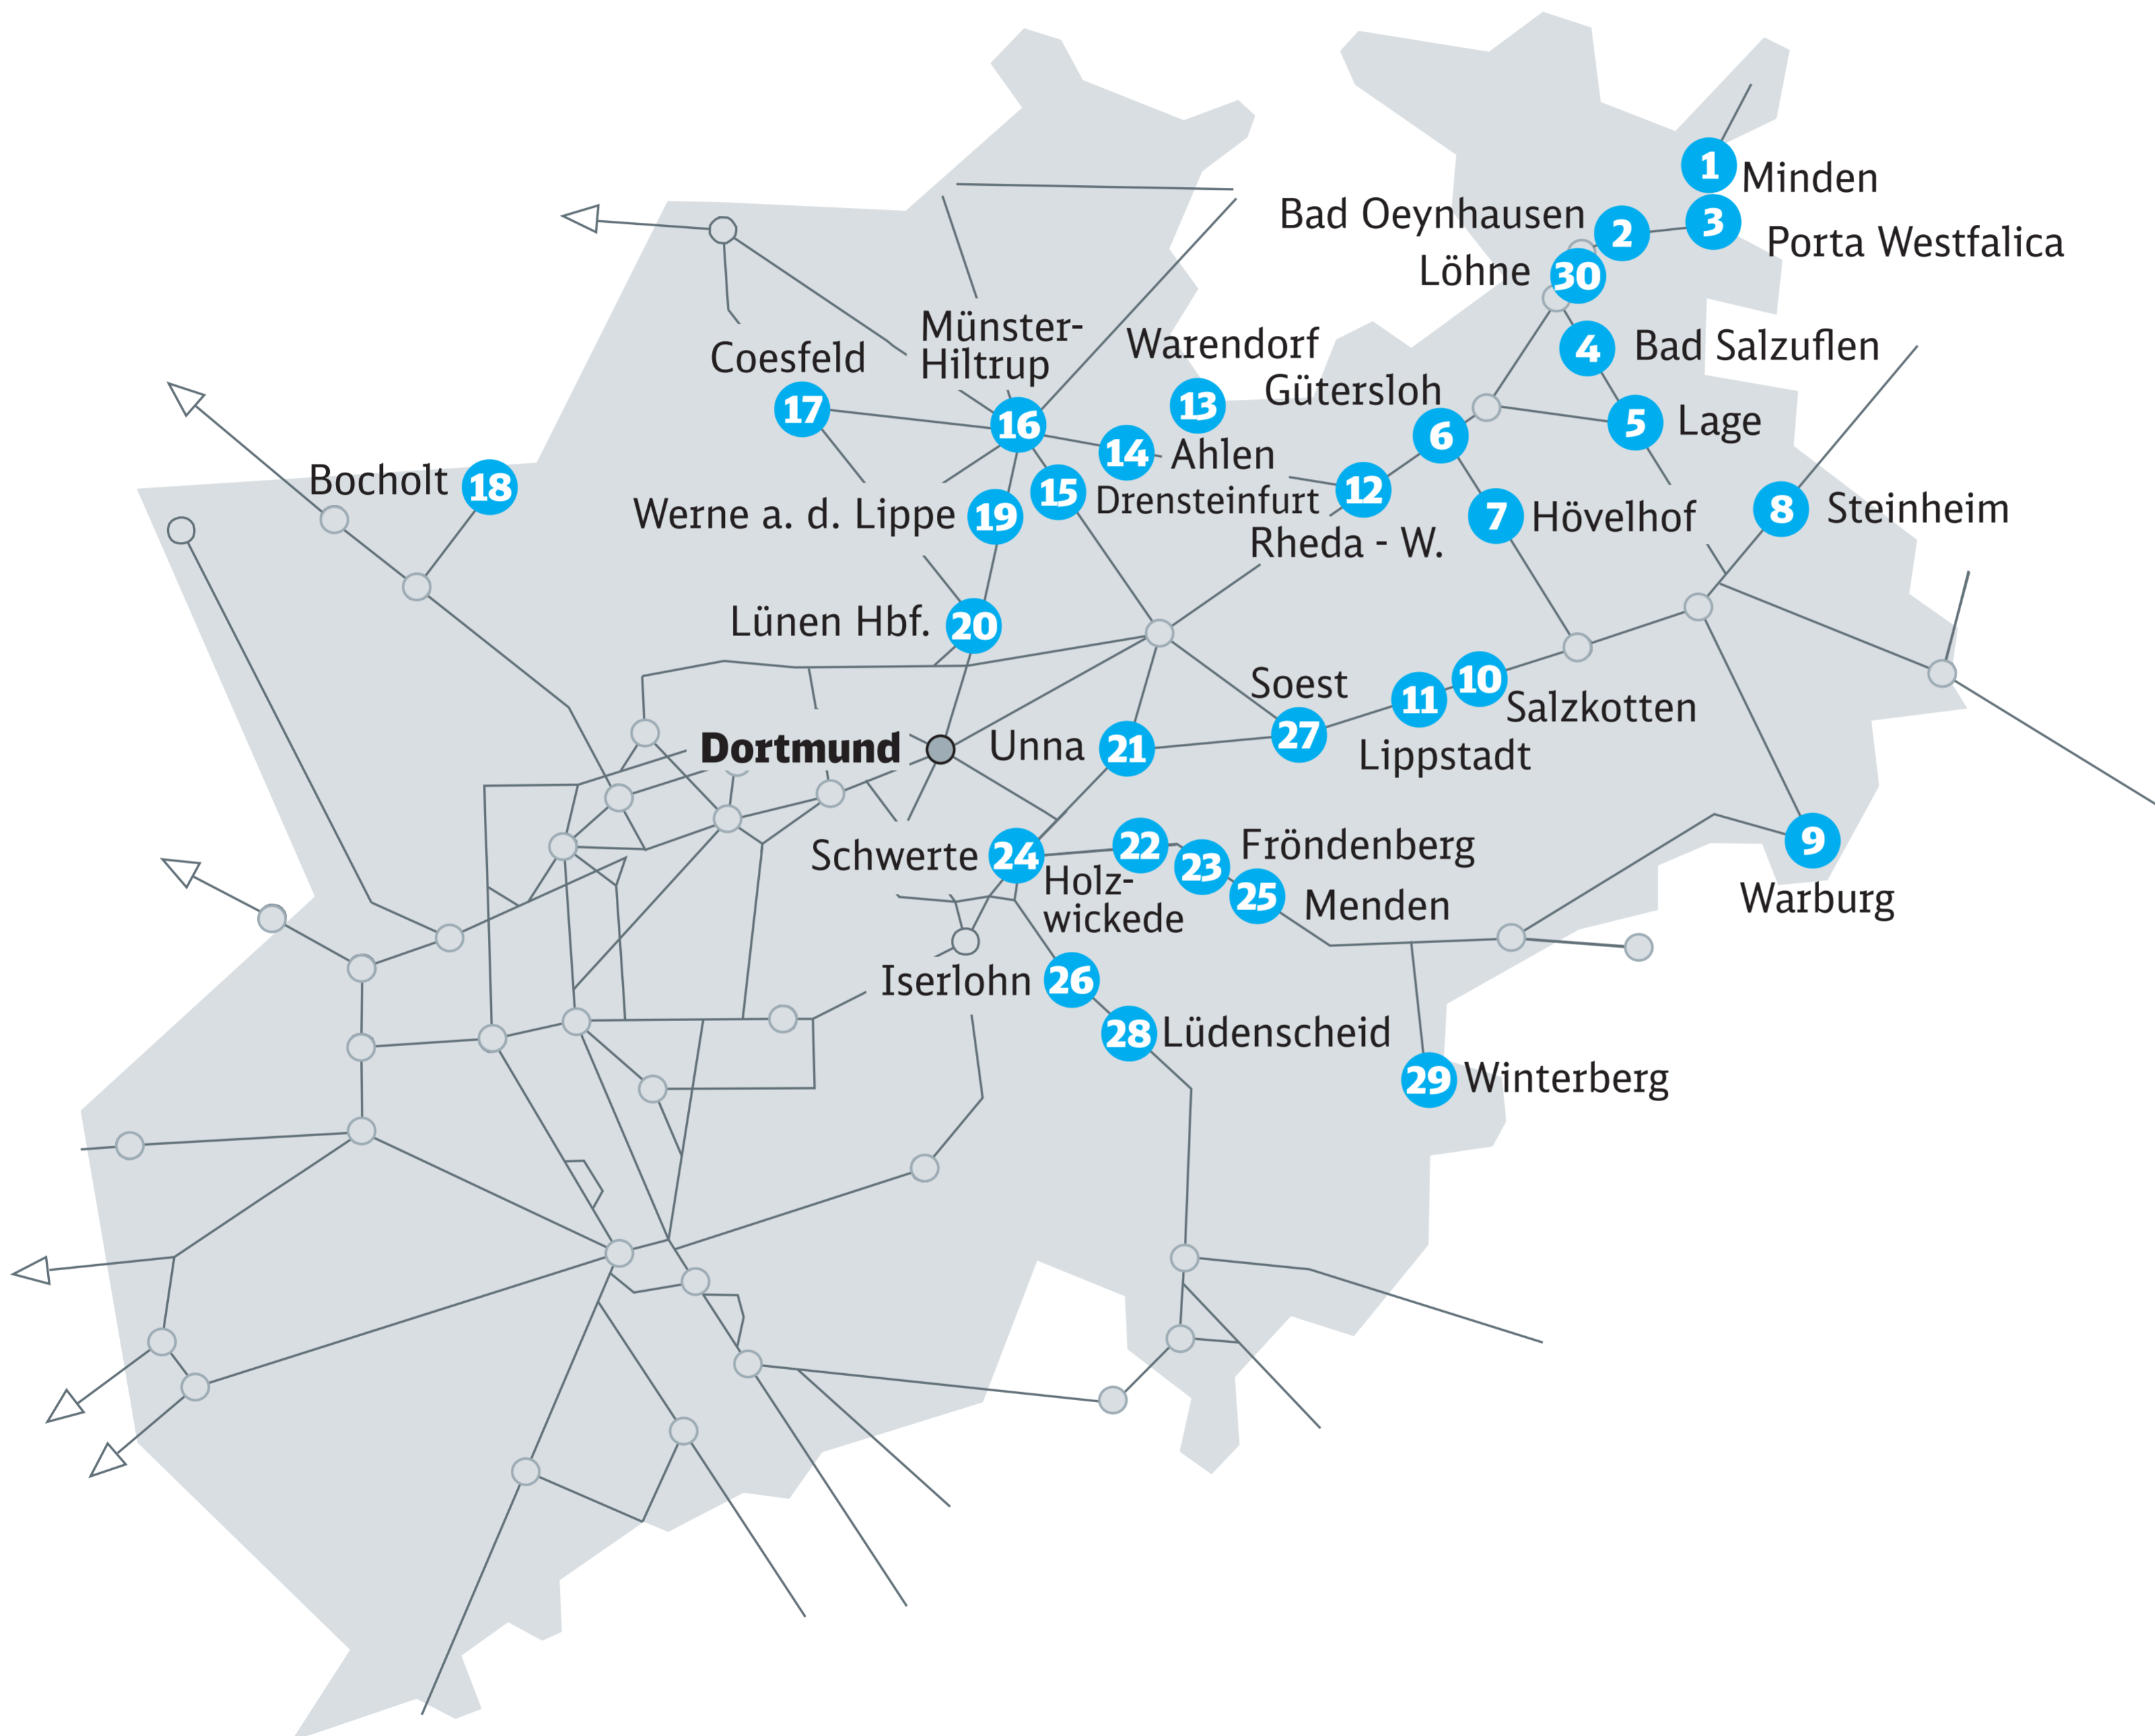

Standorte der Video-Automaten

Schematische Schienennetzkarte

Nordrhein-Westfalen

- 1 Minden (Westf)
- 2 Bad Oeynhausen
- 3 Porta Westfalica
- 4 Bad Salzuflen
- 5 Lage (Lippe)
- 6 Gütersloh Hbf
- 7 Hövelhof
- 8 Steinheim (Westf)
- 9 Warburg (Westf)
- 10 Salzhausen
- 11 Lippstadt
- 12 Rheda-Wiedenbrück
- 13 Warendorf
- 14 Ahlen (Westf)
- 15 Drensteinfurt
- 16 Münster-Hiltrup
- 17 Coesfeld (Westf)
- 18 Bocholt
- 19 Werne a. d. Lippe
- 20 Lünen Hbf
- 21 Unna
- 22 Holzwickede
- 23 Fröndenberg
- 24 Schwerte (Ruhr)
- 25 Menden (Sauerland)
- 26 Iserlohn
- 27 Soest
- 28 Lüdenscheid
- 29 Winterberg
- 30 Löhne