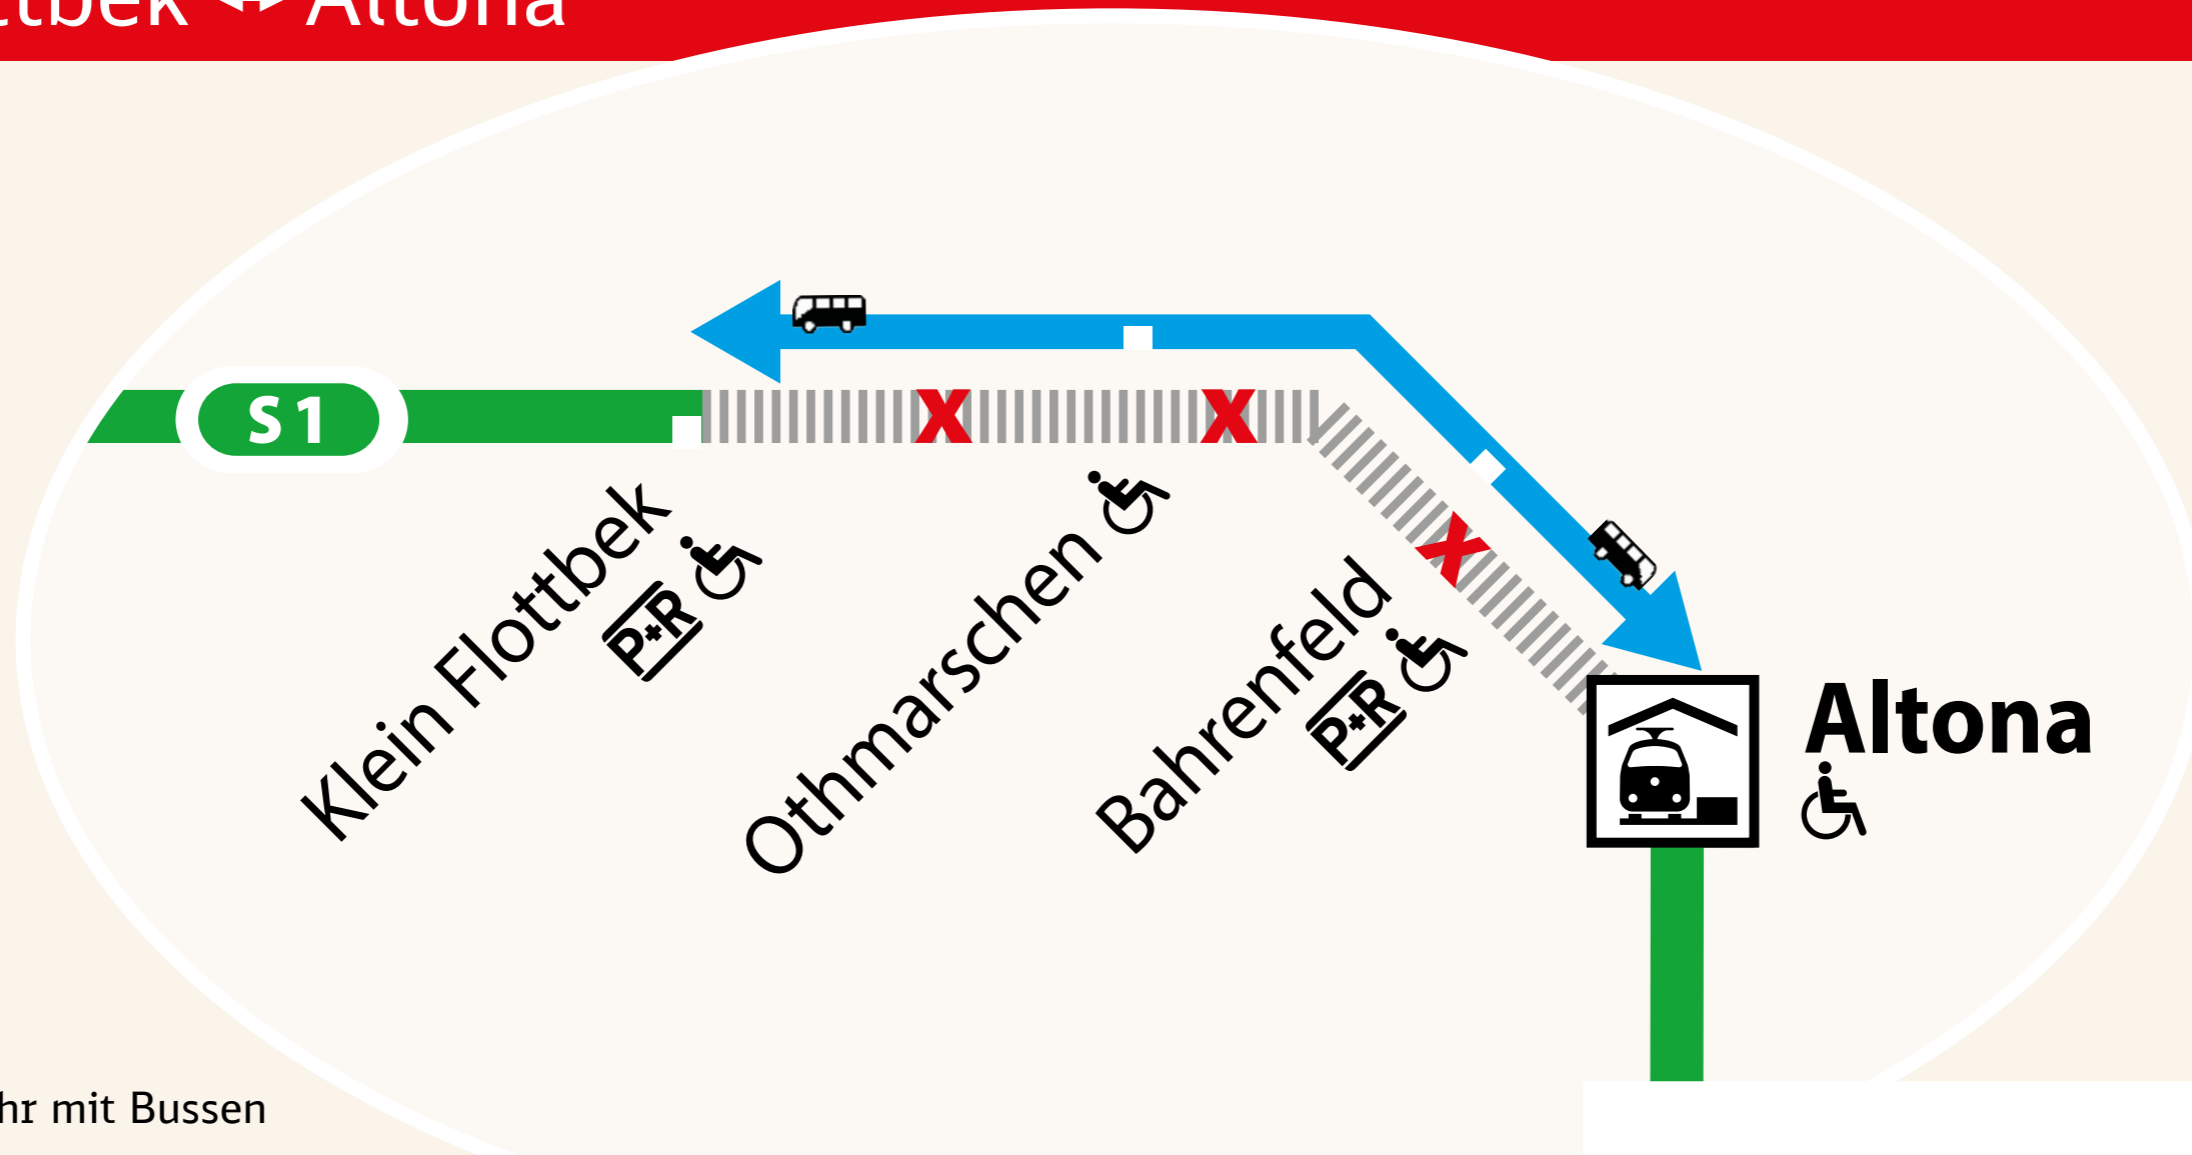

S1

Ersatzverkehr wegen Neubau der Station Ottensen

rail replacement service because of new Station Ottensen

Sa., 25.6. (4 Uhr) bis So., 26.6.2022 (Betriebsschluss)

Klein Flottbek ↔ Altona

Wir bauen  für Hamburg

Die Reisezeit kann sich um bis zu 20 Minuten verlängern.
The travel time can be extended up to 20 minutes.

Weitere Infos unter:

🌐 baustellen.sbahn hamburg.de 🌐 www.hvv.de
☎ 040 - 39 18 4385 🐦 [sbahn hamburg](https://twitter.com/sbahn hamburg)