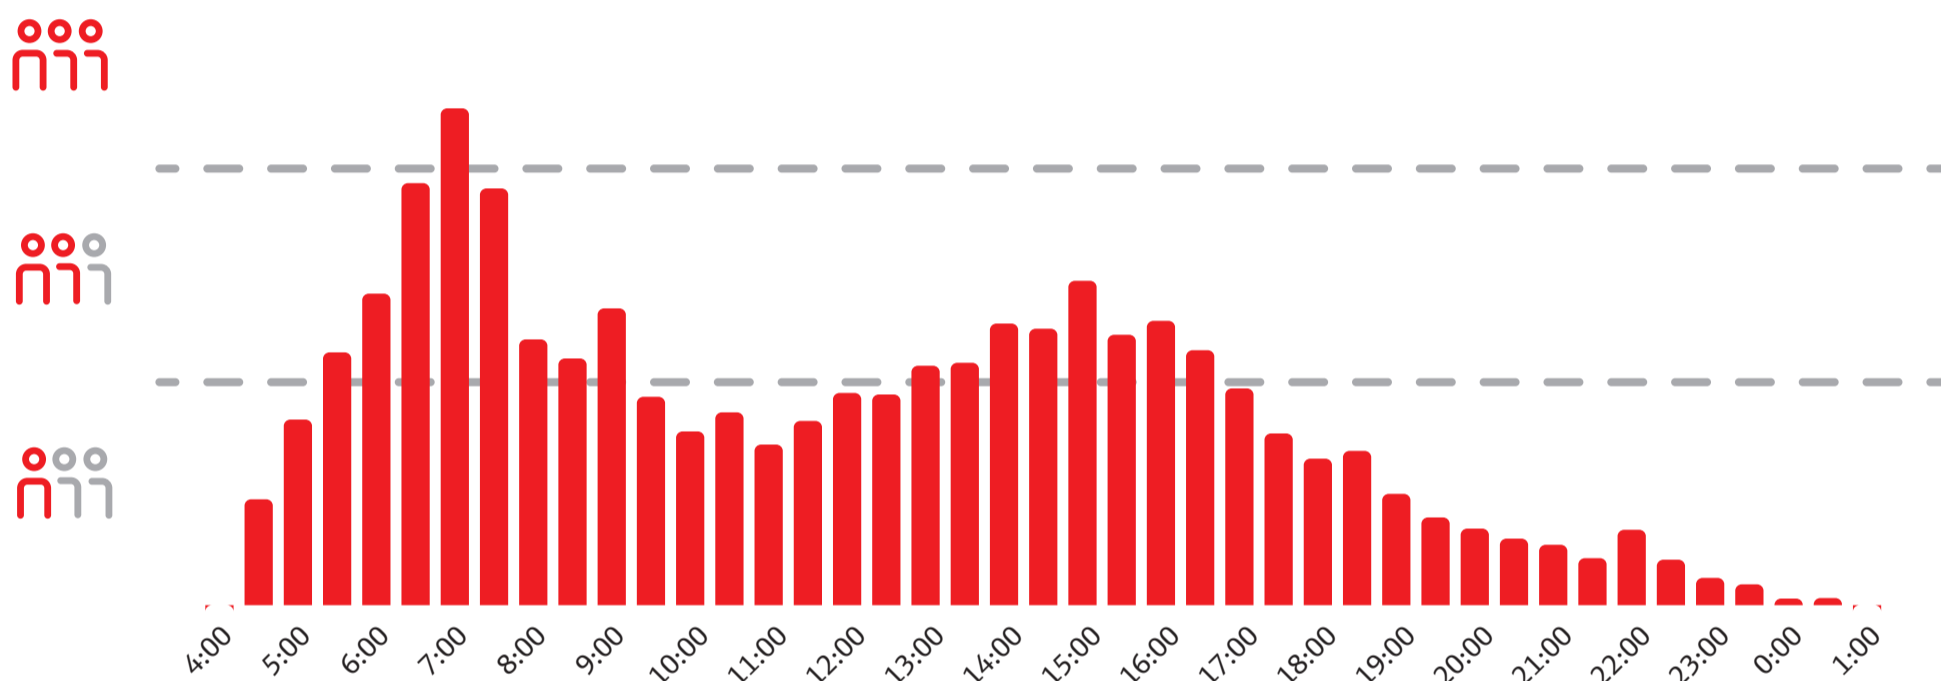

Auslastung Ihrer S-Bahn

In Richtung **Dresden Hbf** erwarten wir für Ihre S-Bahnen montags – freitags (Schulzeit) folgende Auslastung:

In Richtung **Heidenau** erwarten wir für Ihre S-Bahnen montags – freitags (Schulzeit) folgende Auslastung: