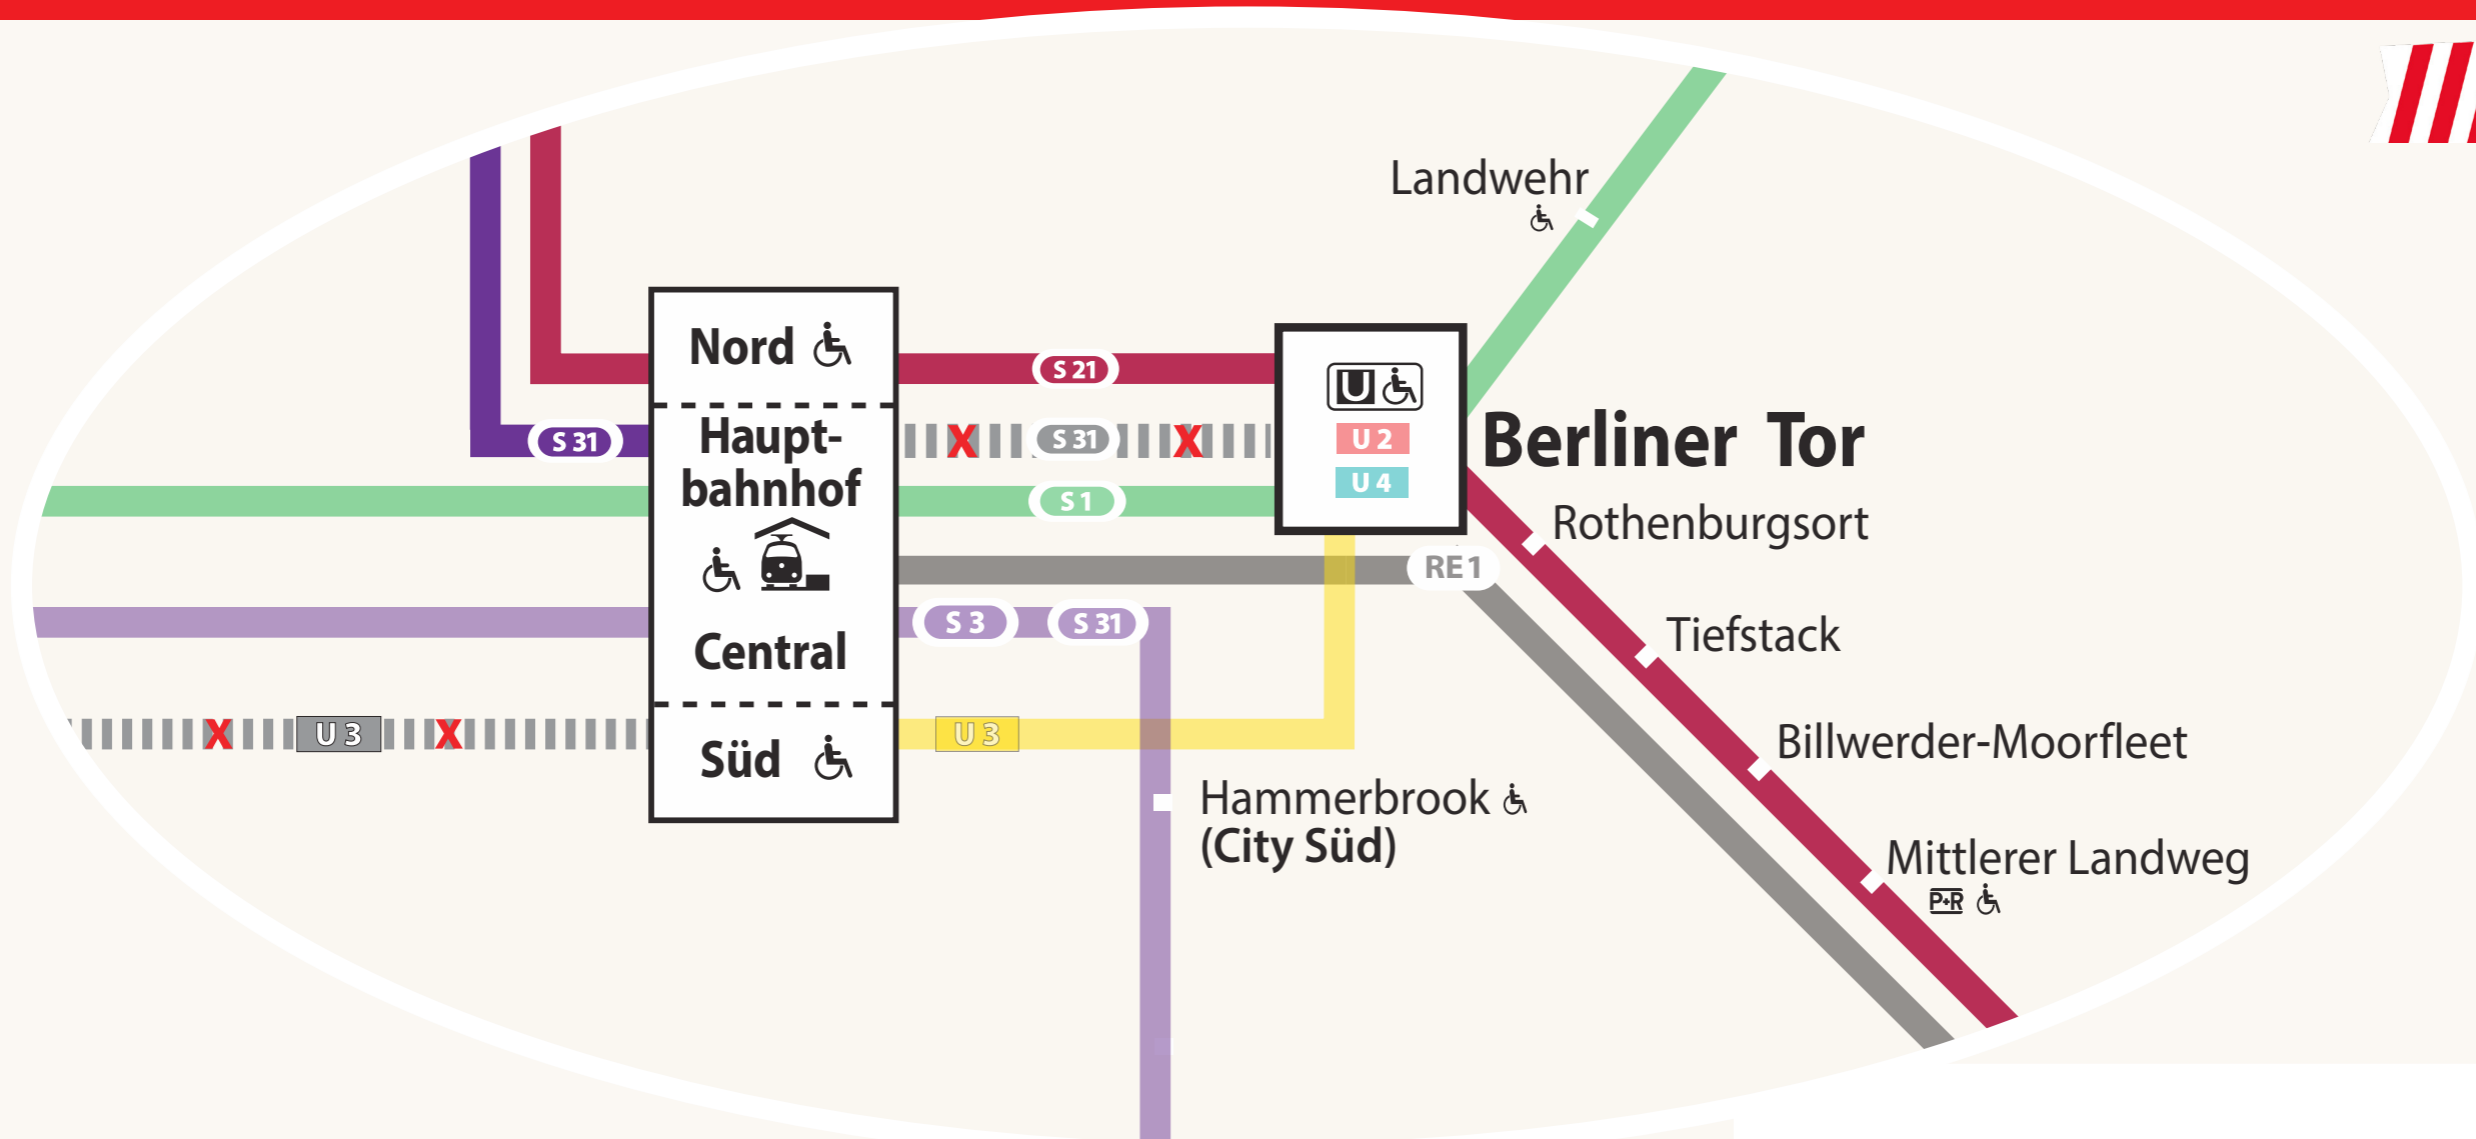

**S 21****S 31**

# Sperrung Gleis 12 in Berliner Tor wegen Gleisbauarbeiten

closure of track 12 in Berliner Tor because of track construction work

Sa., 07.08. – So., 08.08.2021

Wir bauen für Hamburg

**S 21** Hauptbahnhof → Bergedorf: Ab Hbf. ca. 4 Minuten später und in Berliner Tor vom Gleis 11.

**S 31** Ausfall Hauptbahnhof ↔ Berliner Tor

**RE 1** Hauptbahnhof ↔ Bergedorf: Fährt nur im 2-Studentakt

**Weitere Infos unter:**

🌐 [baustellen.sbahn hamburg.de](http://baustellen.sbahn hamburg.de)  
☎ 040 - 39 18 4385