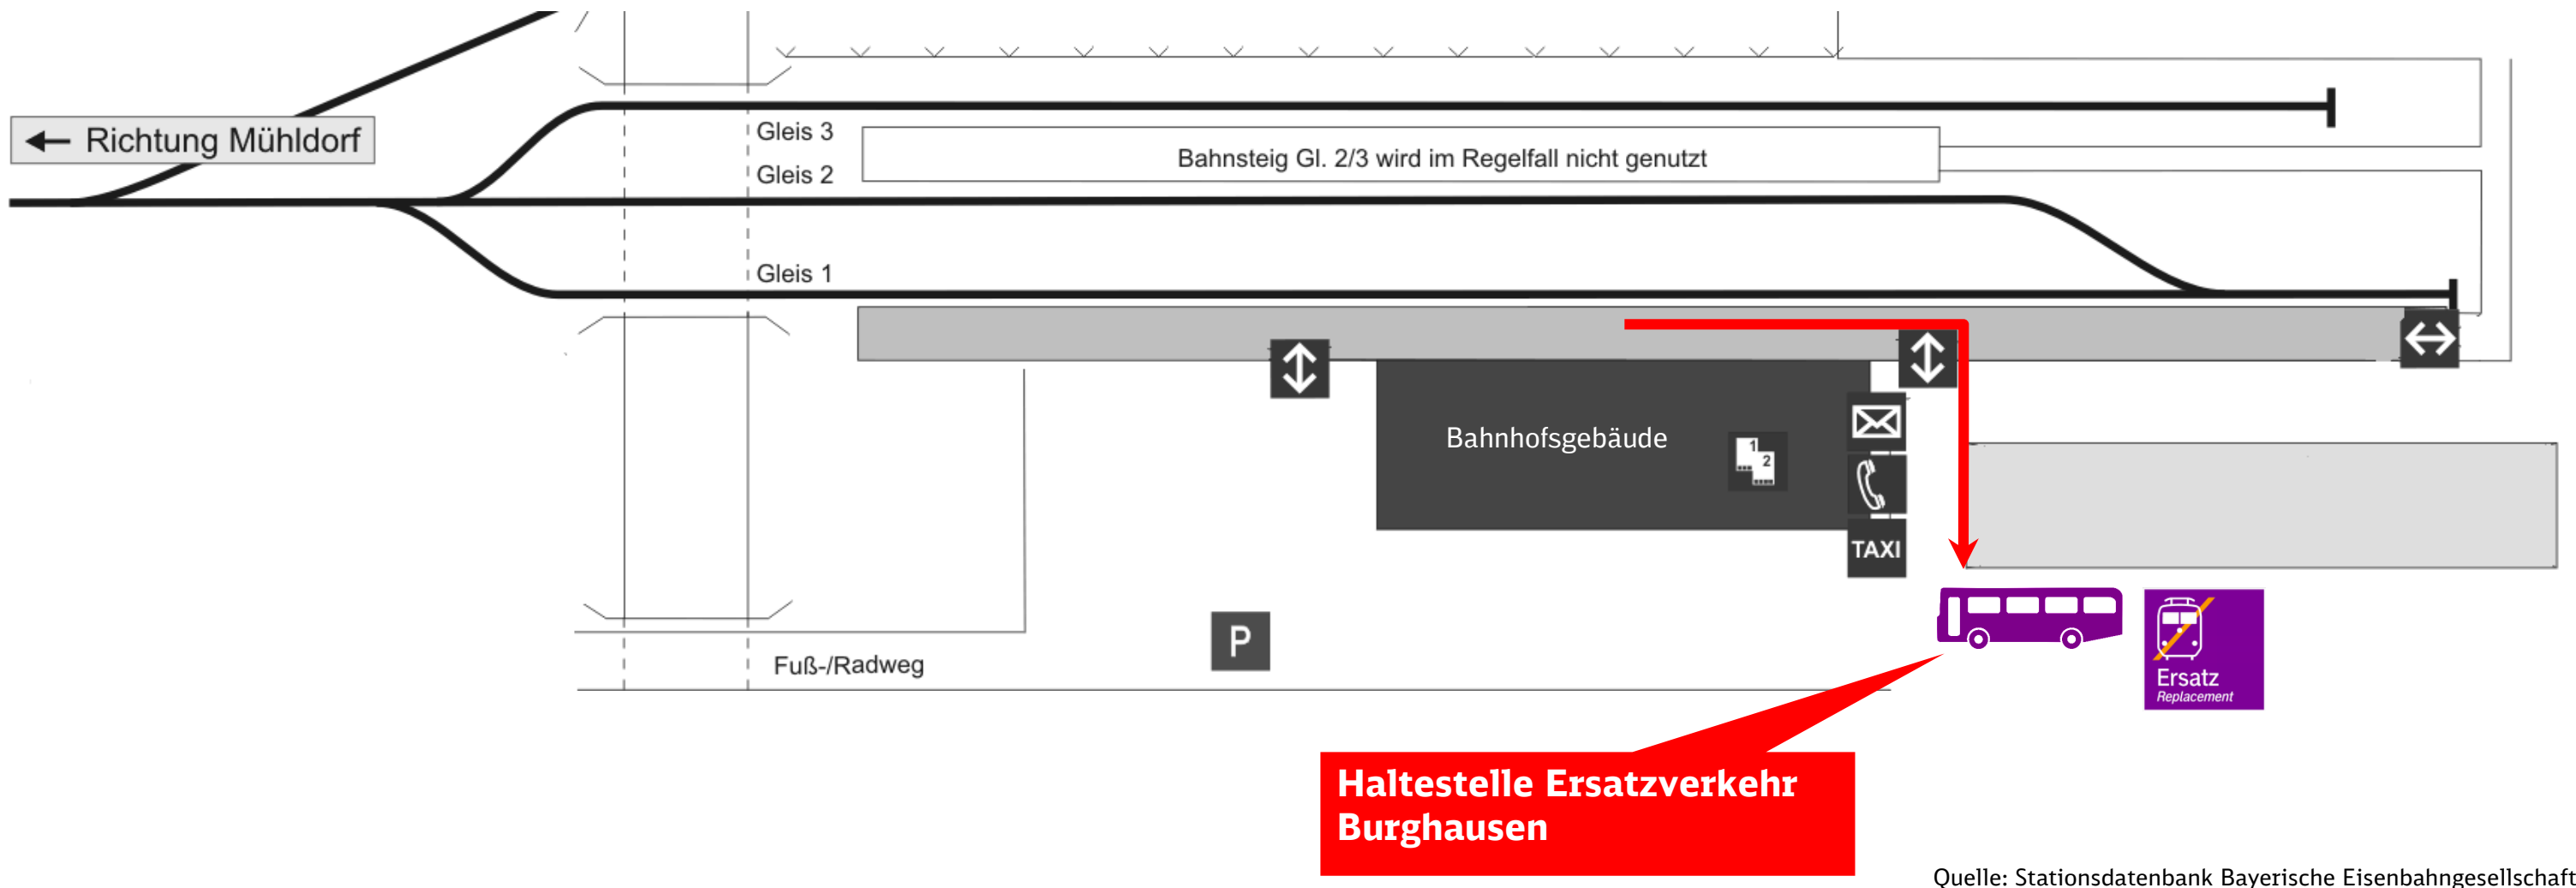

Umgebungsplan und Haltestelle bei Ersatzverkehr

Burghausen

Im Falle eines Ersatzverkehrs folgen Sie bitte dem im Umgebungsplan rot eingezeichneten Weg zur Ersatzhaltestelle.

Zukünftig erhalten Sie alle Informationen rund um Ersatzverkehre in den Informationsvitritten. Achten Sie bitte zukünftig auf das „Ersatz-Symbol“:

Für Unannehmlichkeiten bitten wir Sie um Entschuldigung und wünschen Ihnen eine gute Fahrt.

Telefonische Hotline bei Ersatzverkehr Telefon: 08631 609 157