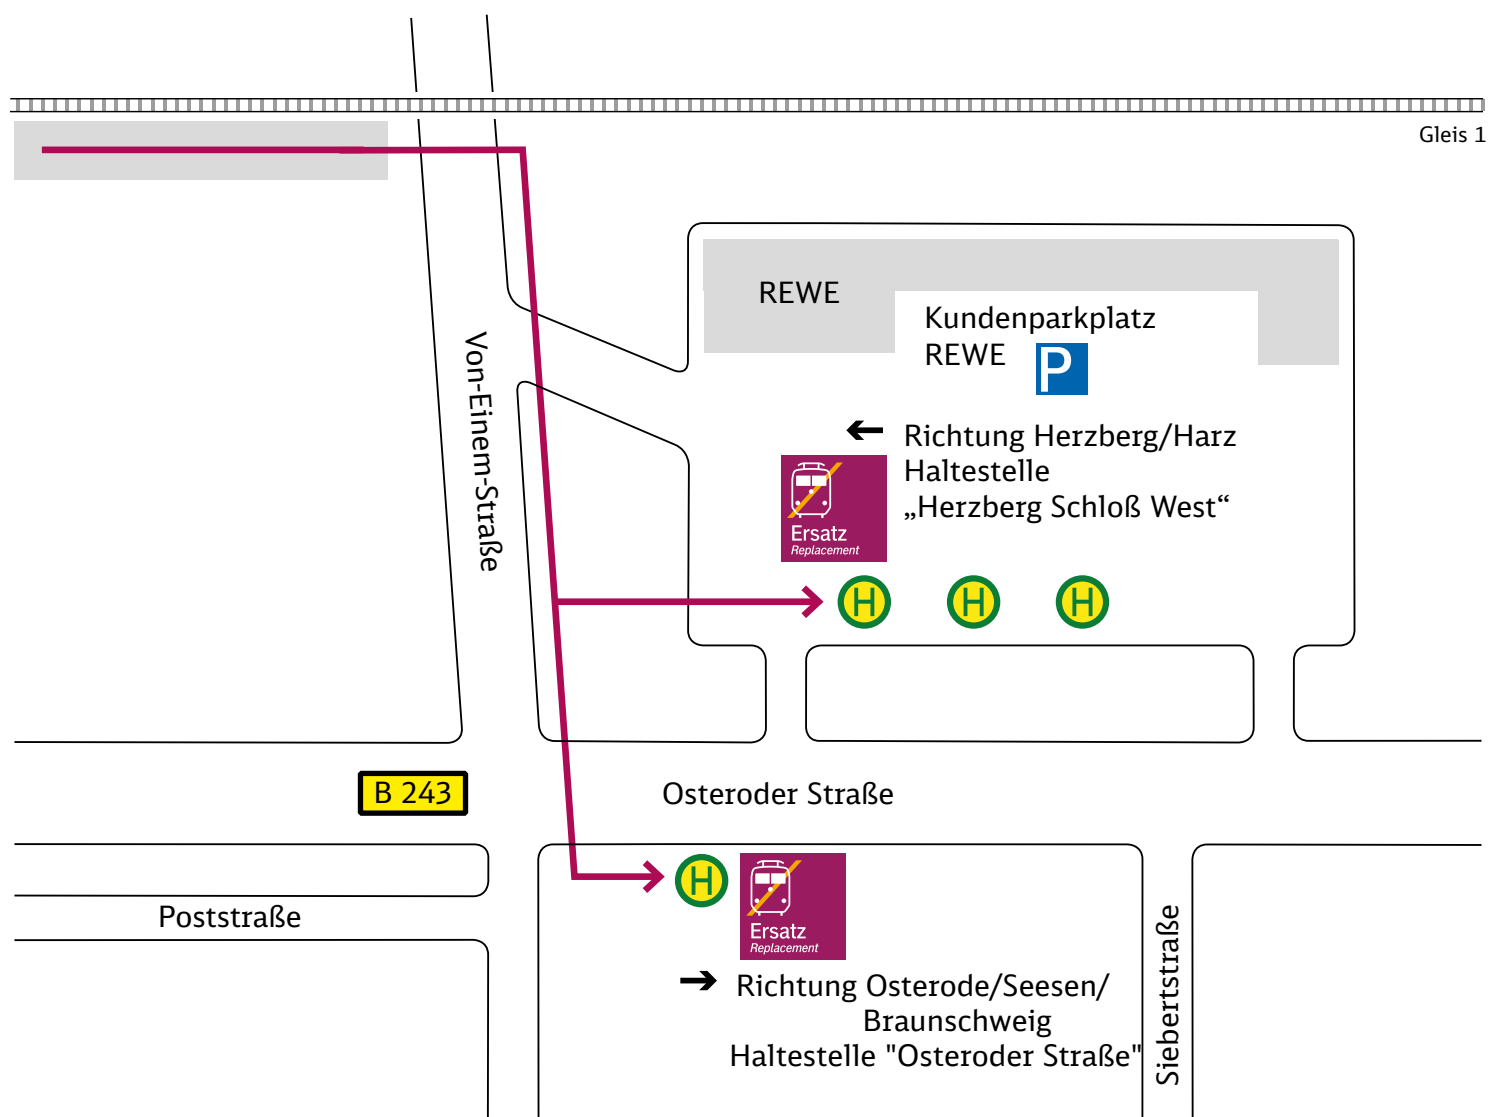

Ihr Weg zur Ersatzhaltestelle

Herzberg (Schloss)

← Herzberg (Harz)

Seesen/Braunschweig →

Haltestelle: Herzberg / Schloss

Wegbeschreibung:

Der Ersatzverkehr mit Bussen befindet sich an der vorhandenen Bushaltestelle „Herzberg Schloss“ Osteroder Straße/B 243 (Höhe REWE Markt).

Zeichenerklärung: → Fußweg/Durchgang

Haltestelle: Bus Ersatzverkehr