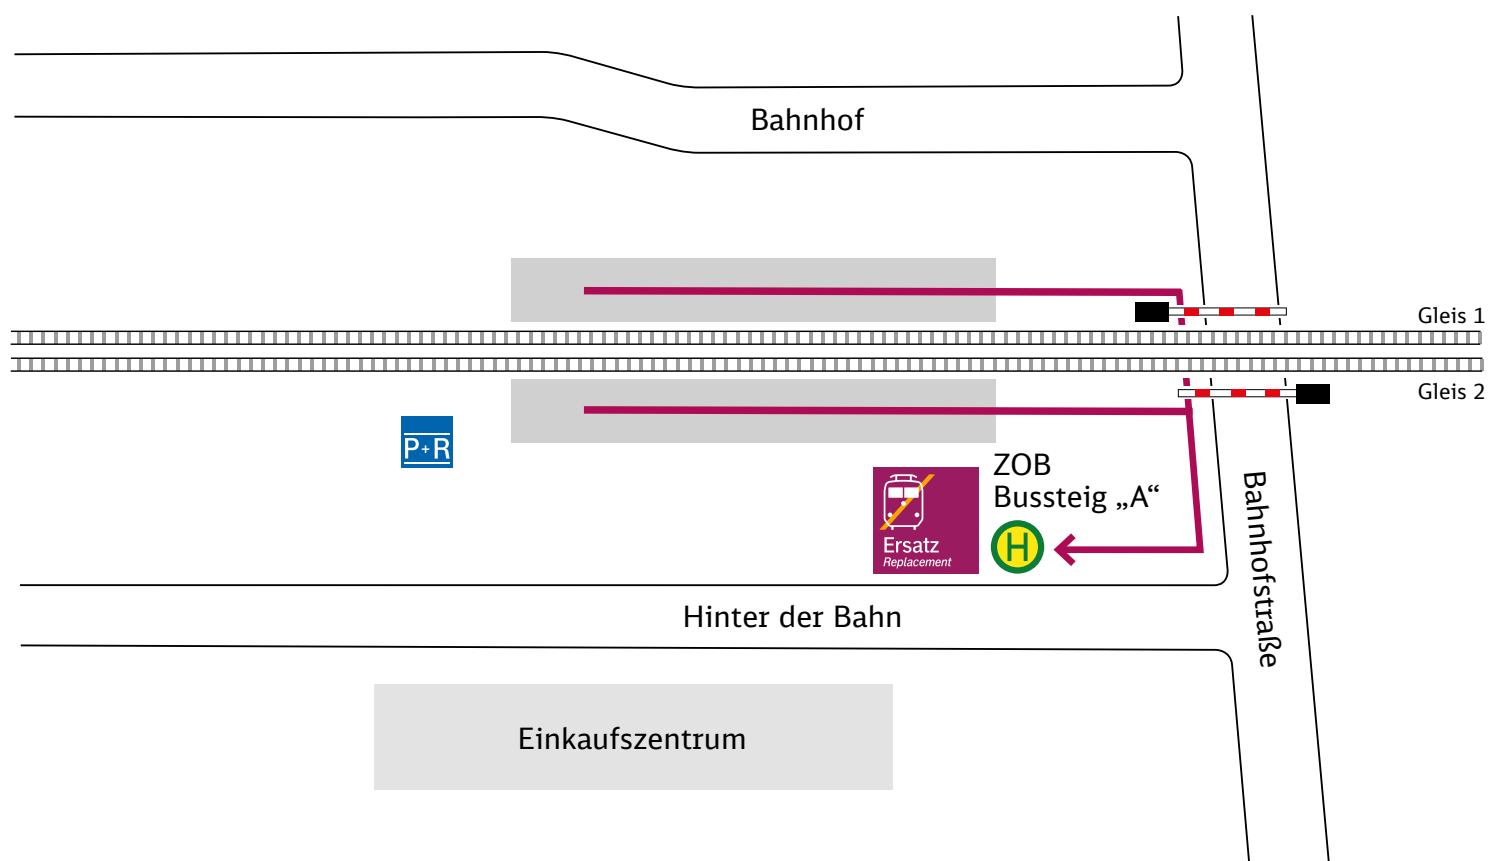

# Ihr Weg zur Ersatzhaltestelle

## Wolfenbüttel

← Braunschweig

Schöppenstedt →

**Haltestelle: Wolfenbüttel Bahnhof, Bussteig „A“**

### Wegbeschreibung:

Der Ersatzverkehr mit Bussen befindet sich auf dem Bahnhofvorplatz am ZOB, Bussteig „A“.

**Zeichenerklärung:** → Fußweg/Durchgang

Haltestelle: Bus Ersatzverkehr