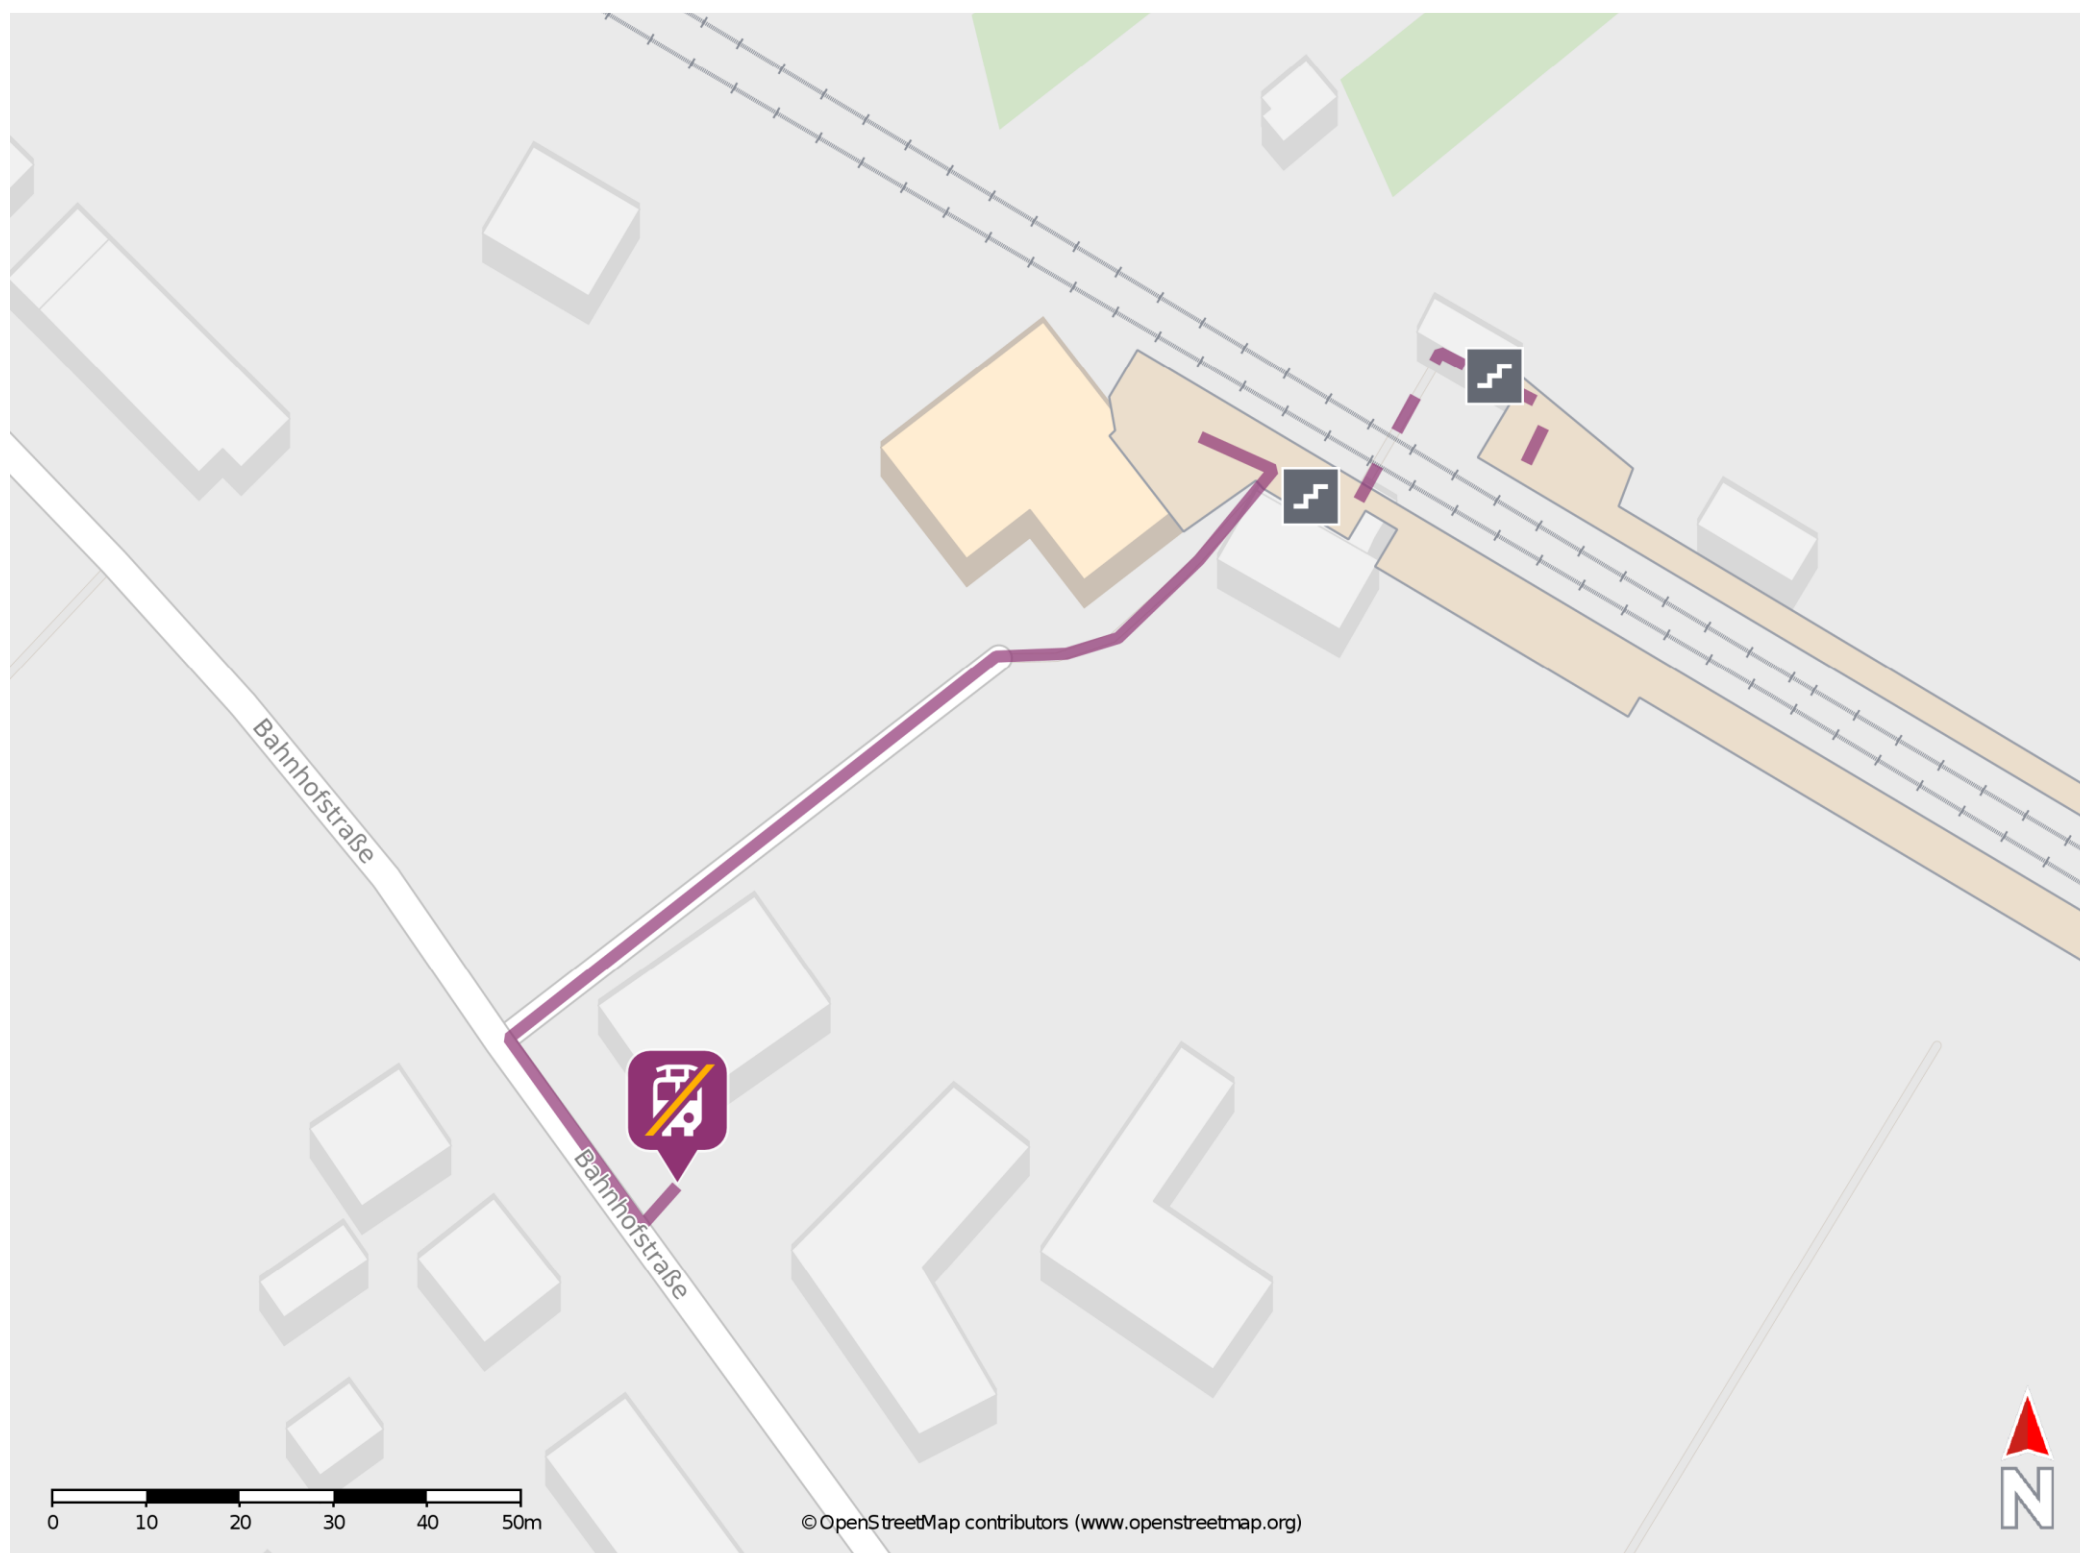

Güterglück

Wegbeschreibung Schienenersatzverkehr *

Verlassen Sie den Bahnsteig in Richtung Bahnhofsgebäude. Folgen Sie dem Gehweg bis zur Bahnhofstraße. Biegen Sie nach links ab und folgen Sie dem Straßenverlauf bis zur Ersatzhaltestelle. Die Ersatzhaltestelle befindet sich an der Bushaltestelle Güterglück Bahnhof.

* Fahrradmitnahme im Schienenersatzverkehr nur begrenzt möglich.
Im QR Code sind die Koordinaten der Ersatzhaltestelle hinterlegt.

— barrierefrei
- - nicht barrierefrei