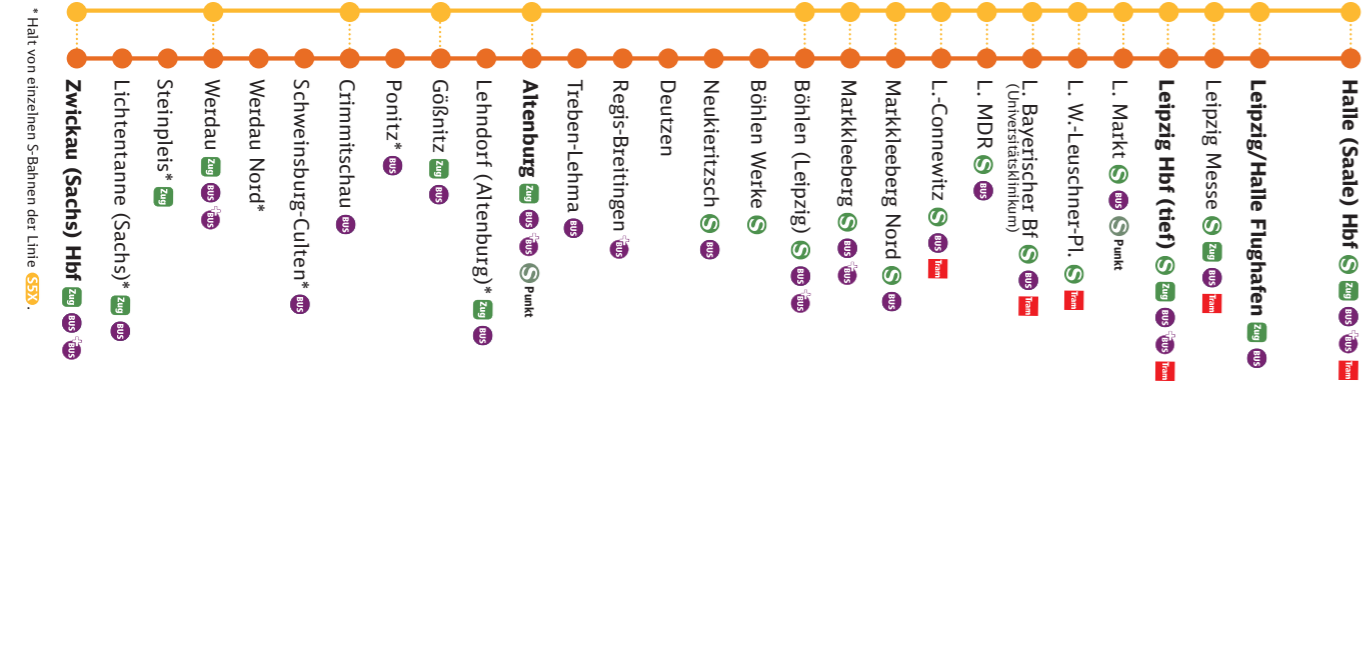

s-bahn-mitteldeutschland.de

Alle Angaben ohne Gewähr.

Übergang zum regionalen Busverkehr

Altenburg: Linie 350 > Schmölln, Linie 580 > Meuselwitz/Lucka, Linie 500 > Meuselwitz/Zeit

Regis-Breitingen: Linie 258 > Borna/Lucka

Böhlen(Leipzig): Linie 101 > Borna/Zwickau, Linie 144 > Kitzscher

Leipzig Hbf: Linie 131 > Merseburg, Linie 196 > Bad Dübén, Linie 690 > Grimma

Halle (S) Hbf: Linie 320 > Bad Lauchstädt, Linie 330 > Löbejün, Linie 309 > Schochwitz, Linie 312 > Querfurt, Linie 345 > Landsberg, Linie 350 > Zörbig, Linie 380 > Müllerdorf, Linie 358 > Döllnitz

Halle (Saale) - Leipzig/Halle Flughafen - Leipzig Hbf (tief) - Altenburg - Zwickau (Sachs)

Table with columns for train types (S5, S5X, S4, S3, S2, S1), departure times, and arrival times for various stations including Halle (Saale) Hbf, Leipzig/Halle Flughafen, Leipzig Hbf, Altenburg, and Zwickau (Sachs) Hbf.

Table with columns for station names (Halle, Leipzig, Altenburg, Zwickau) and corresponding train times for different services.

Die Hotline der Bundespolizei erreichen Sie kostenfrei über 0800 6 88 80 00