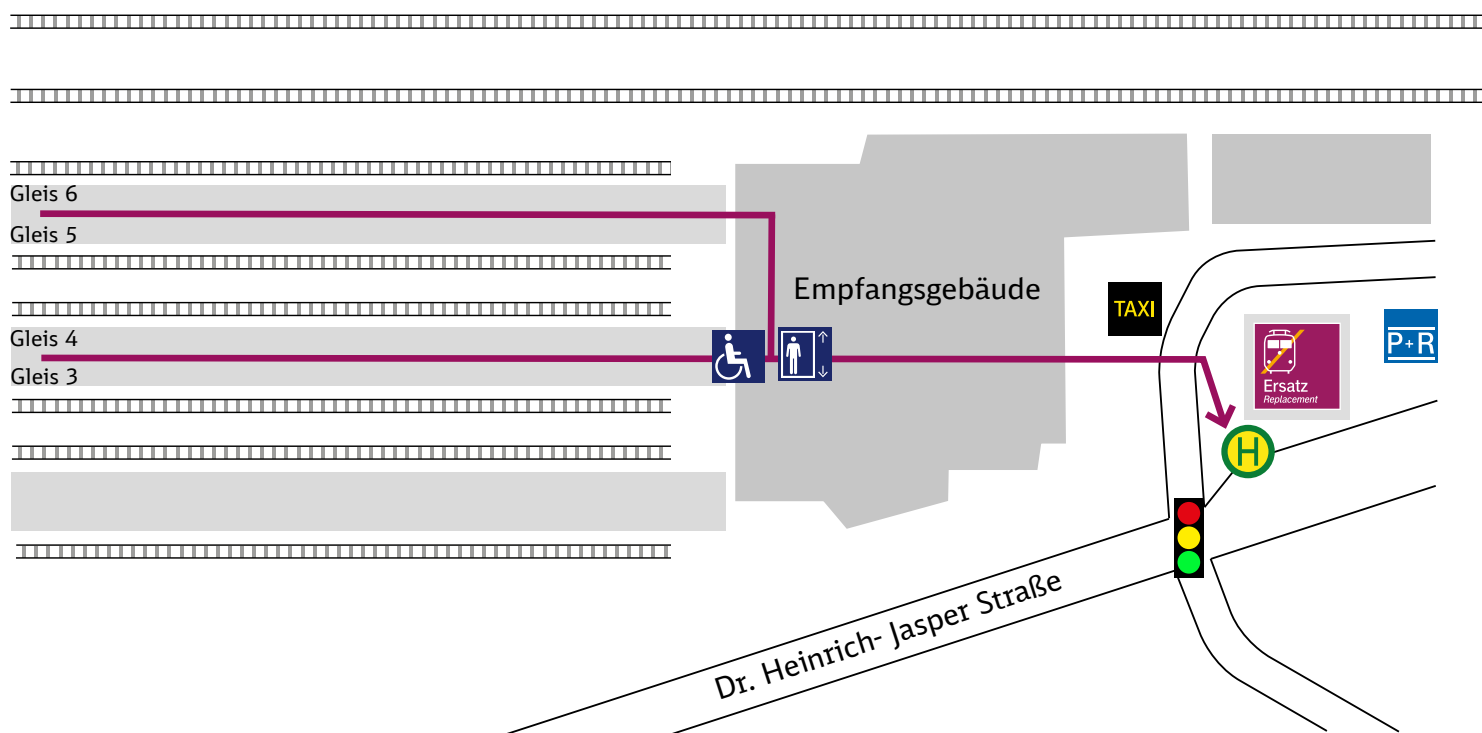

# Ihr Weg zur Ersatzhaltestelle

## Bad Harzburg

← Braunschweig Hbf/ Hannover Hbf/ Göttingen/ Kreiensen

## Haltestelle: Bad Harzburg

### Wegbeschreibung:

Der Ersatzverkehr mit Bussen befindet sich auf dem Bahnhofsvorplatz Bussteig 1