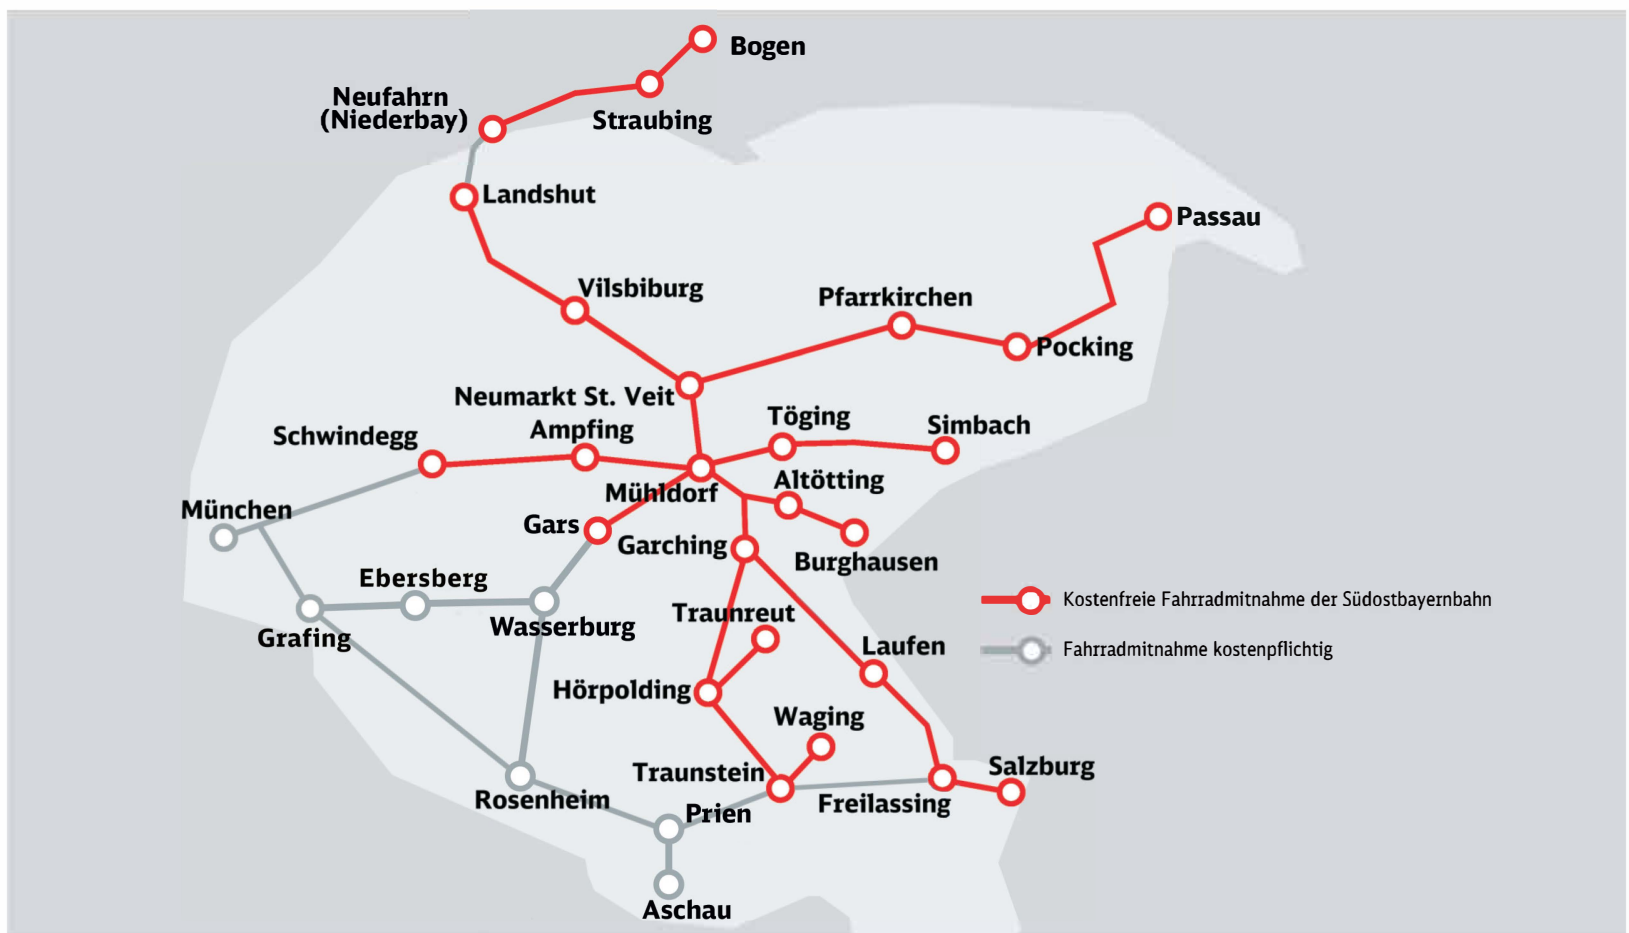

Kostenlose Fahrradmitnahme in den Zügen der Südostbayernbahn

Die Landkreise **Altötting, Landshut (Stadt und Landkreis), Mühldorf, Rottal-Inn, Passau, Berchtesgadener Land, Traunstein** und **Straubing-Bogen**¹ ermöglichen Ihnen die kostenfreie Mitnahme Ihres Fahrrades in den Zügen der Südostbayernbahn auf den rot markierten Strecken. Für Fahrten über die genannten Streckenabschnitte hinaus benötigen Sie gegebenenfalls eine Fahrradkarte, diese kaufen Sie bitte vor Fahrt-antritt an unseren Fahrkartenschaltern oder an den Fahrkartenautomaten.

¹ an Schultagen nicht in RB 27606 von Neufahrn (Niederbay) nach Straubing