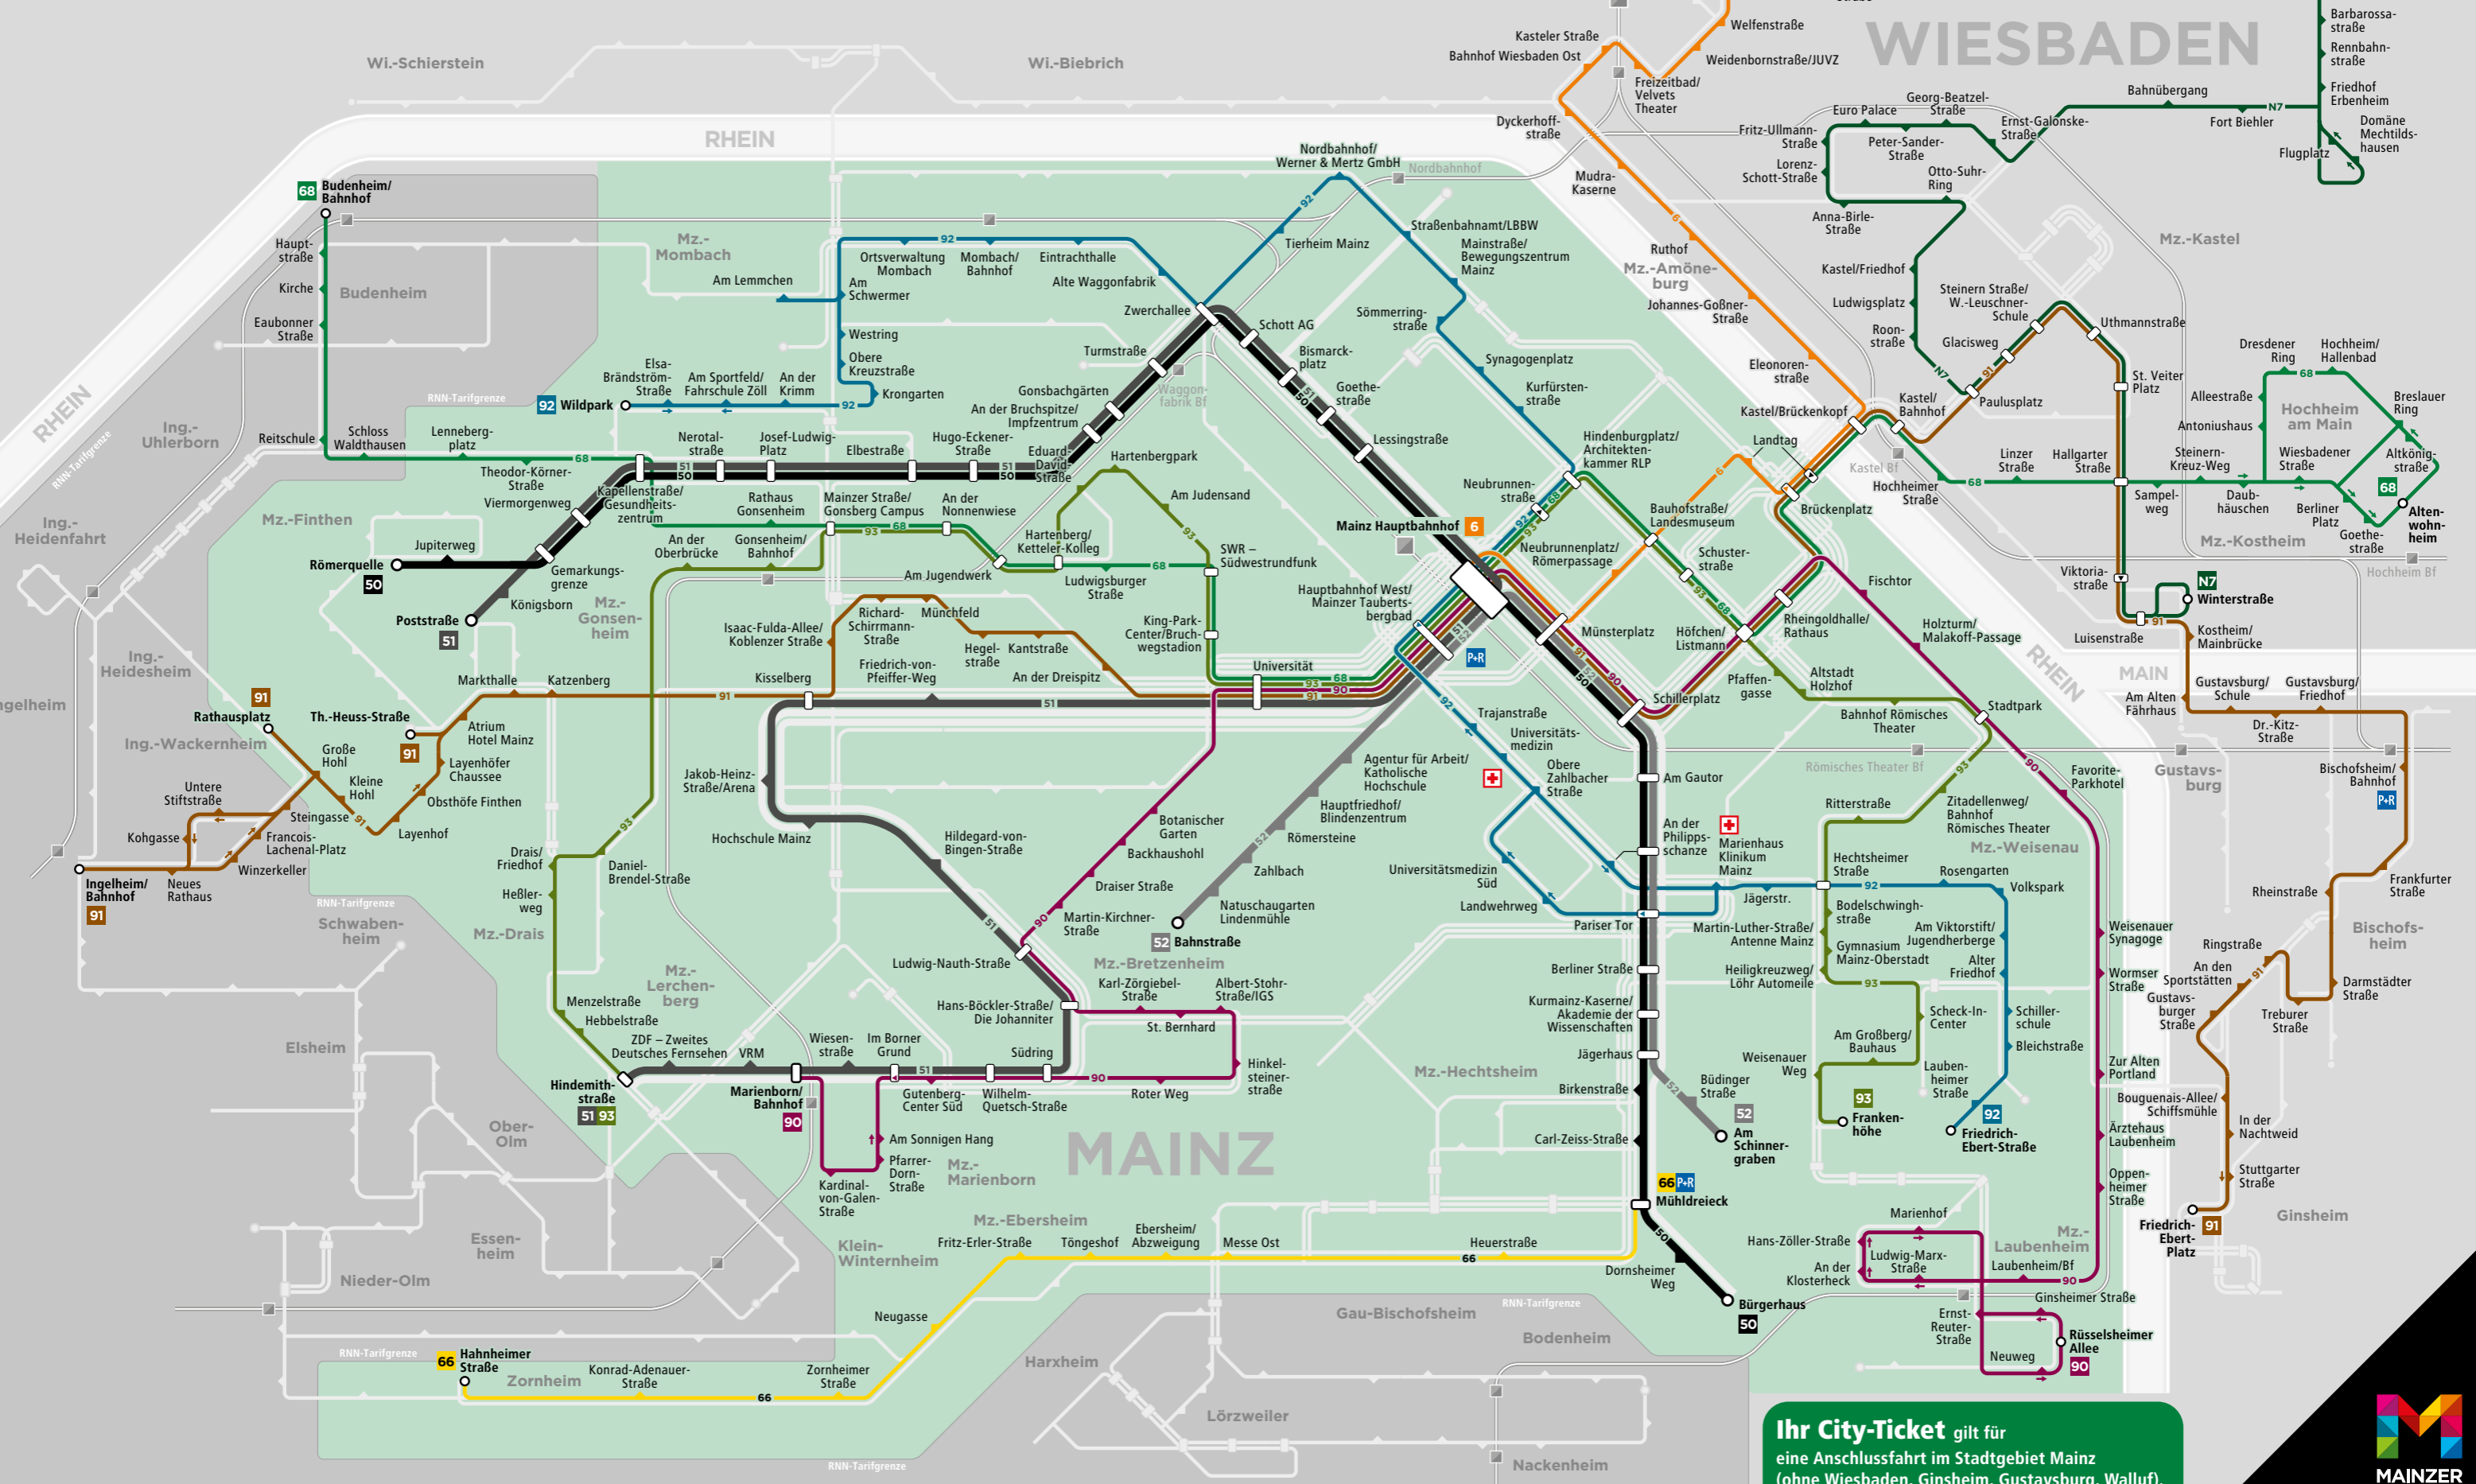

LINIENPLAN NACHT

gültig ab 01.04.2022

Gültigkeitszeiträume:

Nächte So/Mo – Do/Fr	Nächte Fr/Sa	Nächte Sa/So
ca. 23 bis ca. 2 Uhr	ca. 1 bis ca. 6 Uhr	ca. 1 bis ca. 8 Uhr

Danach/davor gilt ein Tagnetz. Den Liniennplan Tag finden Sie unter mainzer-mobilitaet.de/linienplan

24-Std.-Hotline: 0 61 31-12 77 77 www.mainzer-mobilitaet.de

Gestaltung: © Baumgardt Consultants GbR, www.baumgardt-online.de

Zeichenerklärung

- 50 Römerquelle Straßenbahn mit Endhaltestelle
- 92 Wildpark Buslinie mit Endhaltestelle
- Umsteigehaltestelle
- Haltestelle
- Richtungshaltestelle
- Tagnetz
- RegionalBahn/RegionalExpress mit Bahnhof
- Krankenhaus
- Park and Ride

Ihr City-Ticket gilt für eine Anschlussfahrt im Stadtgebiet Mainz (ohne Wiesbaden, Ginsheim, Gustavsburg, Walluf).