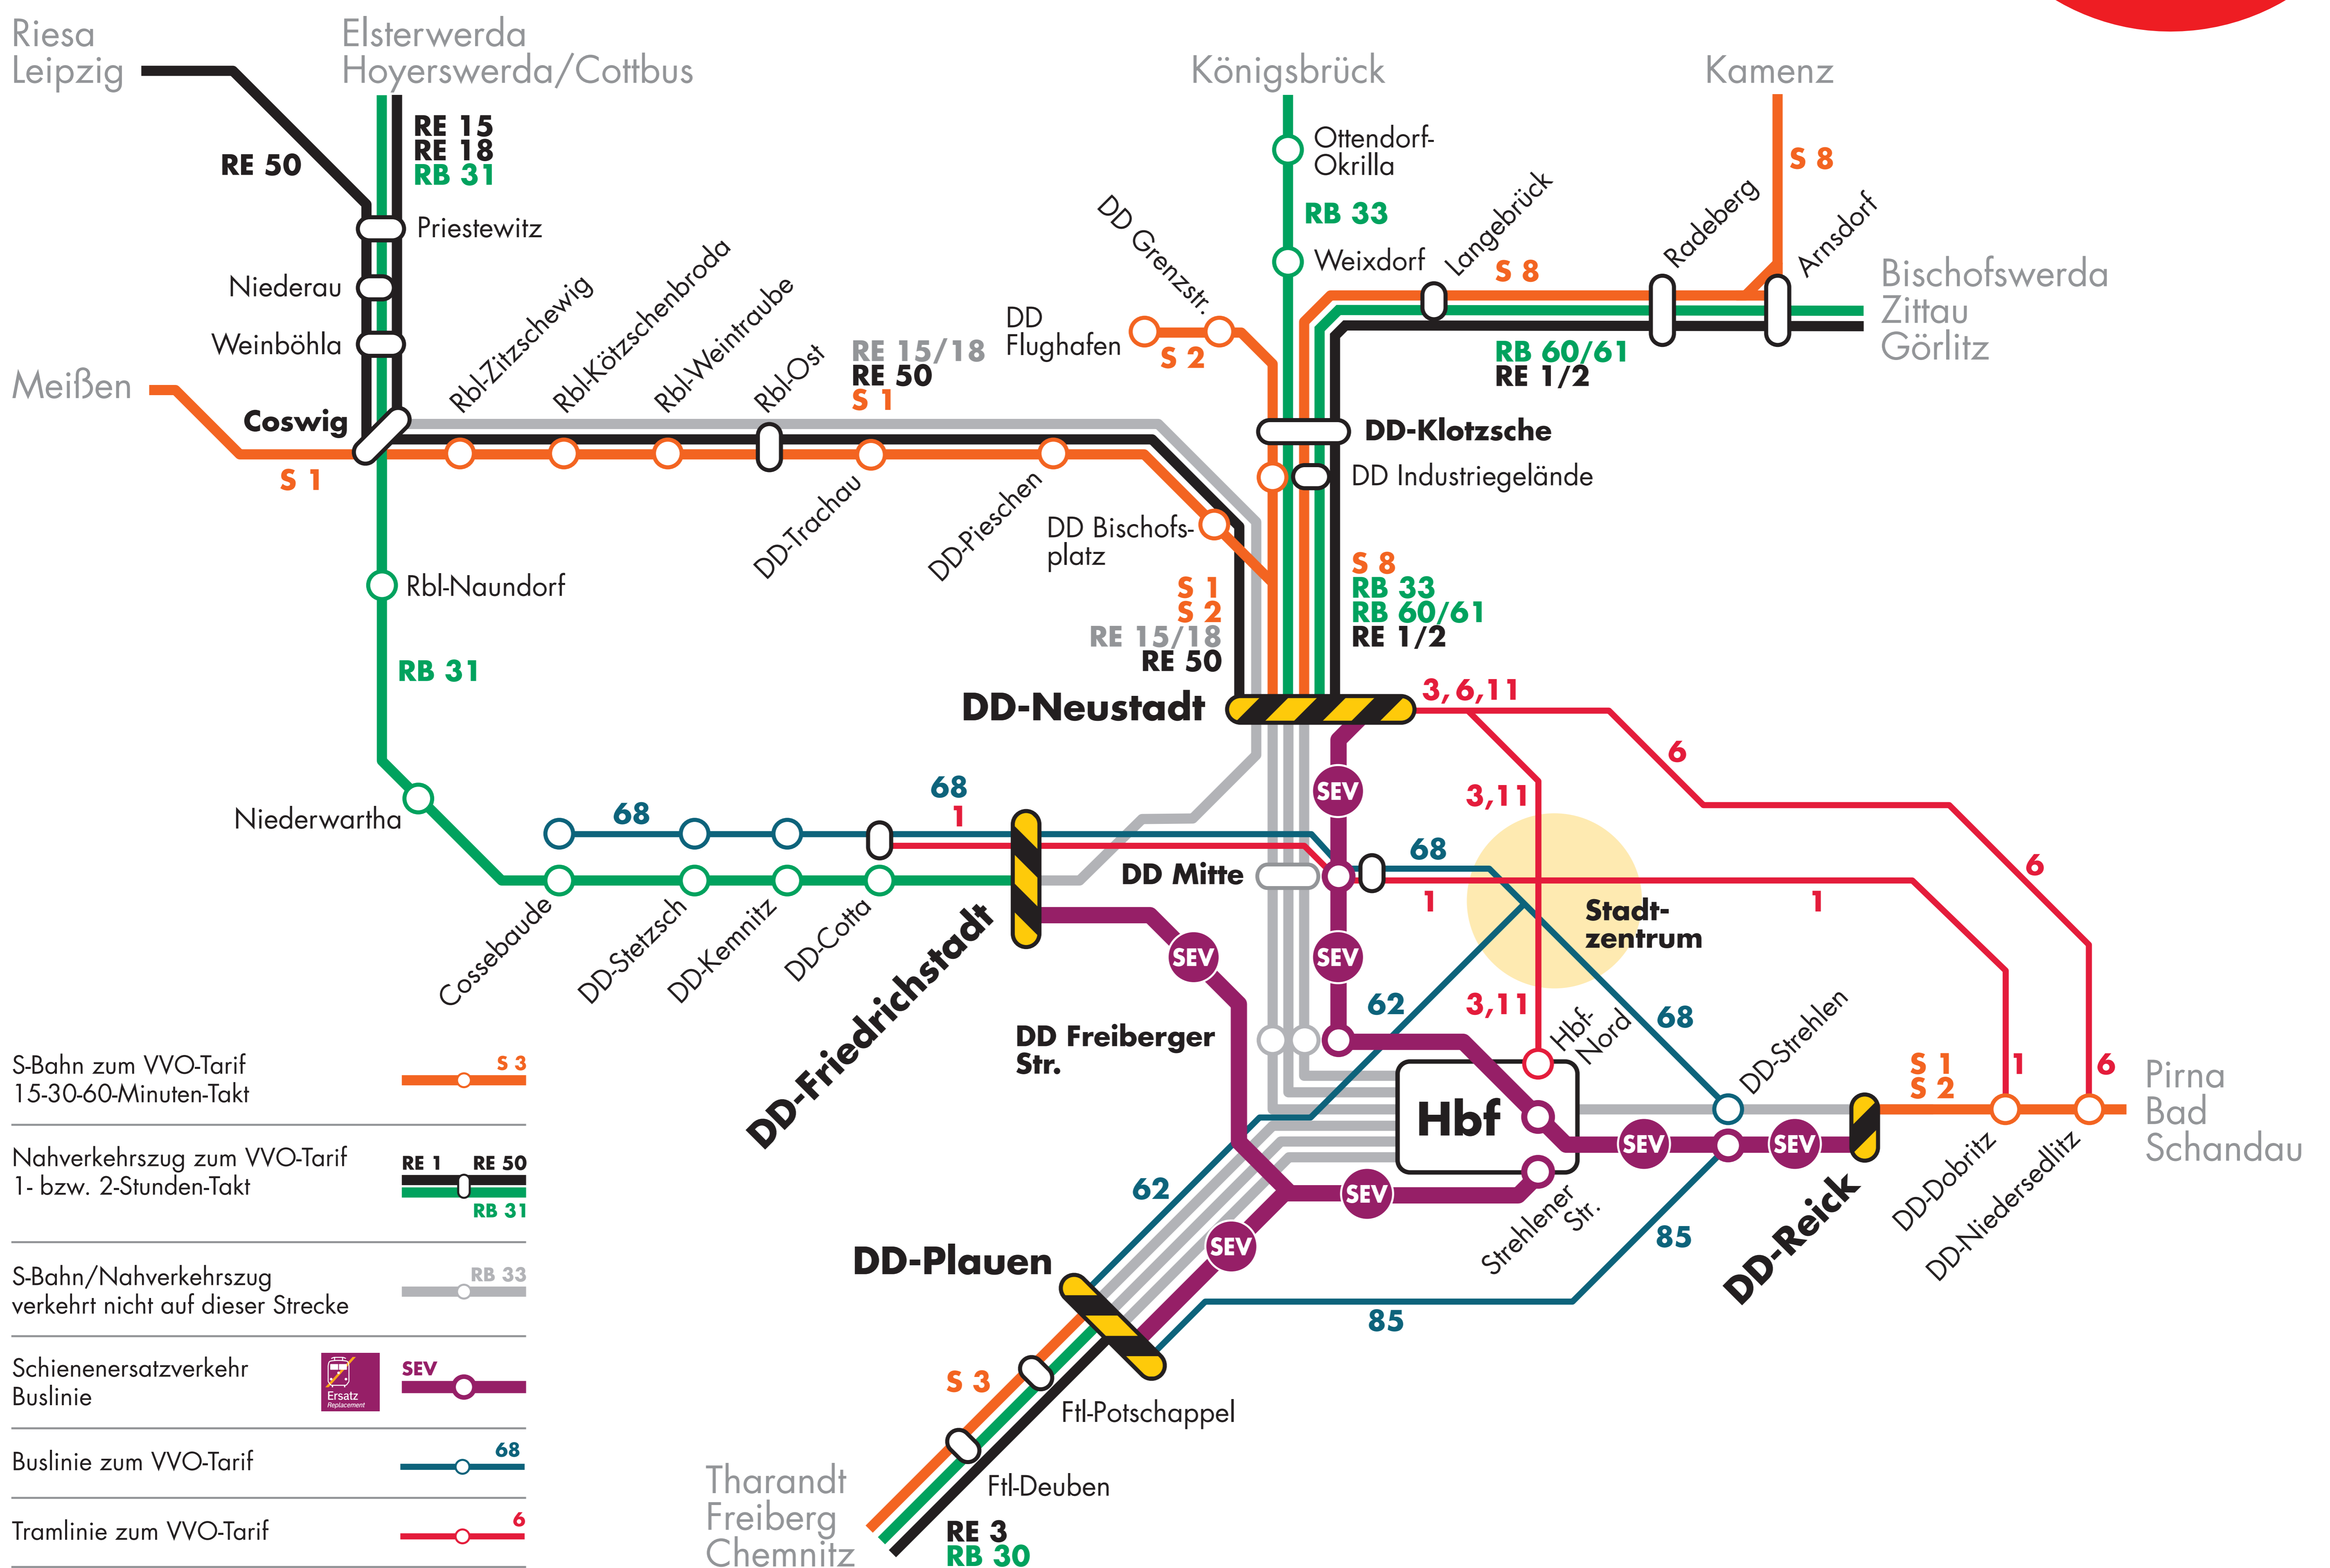

Sperrung Dresden Hbf 25. August 2023

⚠ Weitere Fahrplanänderungen 26. und 27. August 2023

Am 26. und 27. August 2023 kommt es zu weiteren Fahrplanänderungen im Regionalverkehr. Bitte informieren Sie sich vor Fahrtantritt zu Ihrer Reisemöglichkeit.

🚄 Fernverkehr 25. - 27. August 2023

ICE IC EC Umfangreiche Änderungen mit Ersatzverkehr mit Bus. Bitte informieren Sie sich vor Fahrtantritt auf bahn.de oder in der App „DB Navigator“.

i Die Verbindungsauskunft in der **App DB Navigator** oder unter **vvo-online.de** zeigt Ihnen wie Sie auch während der Sperrung an Ihr Ziel kommen. Weitere Infos unter bauinfos.deutschebahn.com

☎ DB Regio
trilex
MRB
VVO

0351 32300011
089 548889725
0341 231898288
0351 8526555