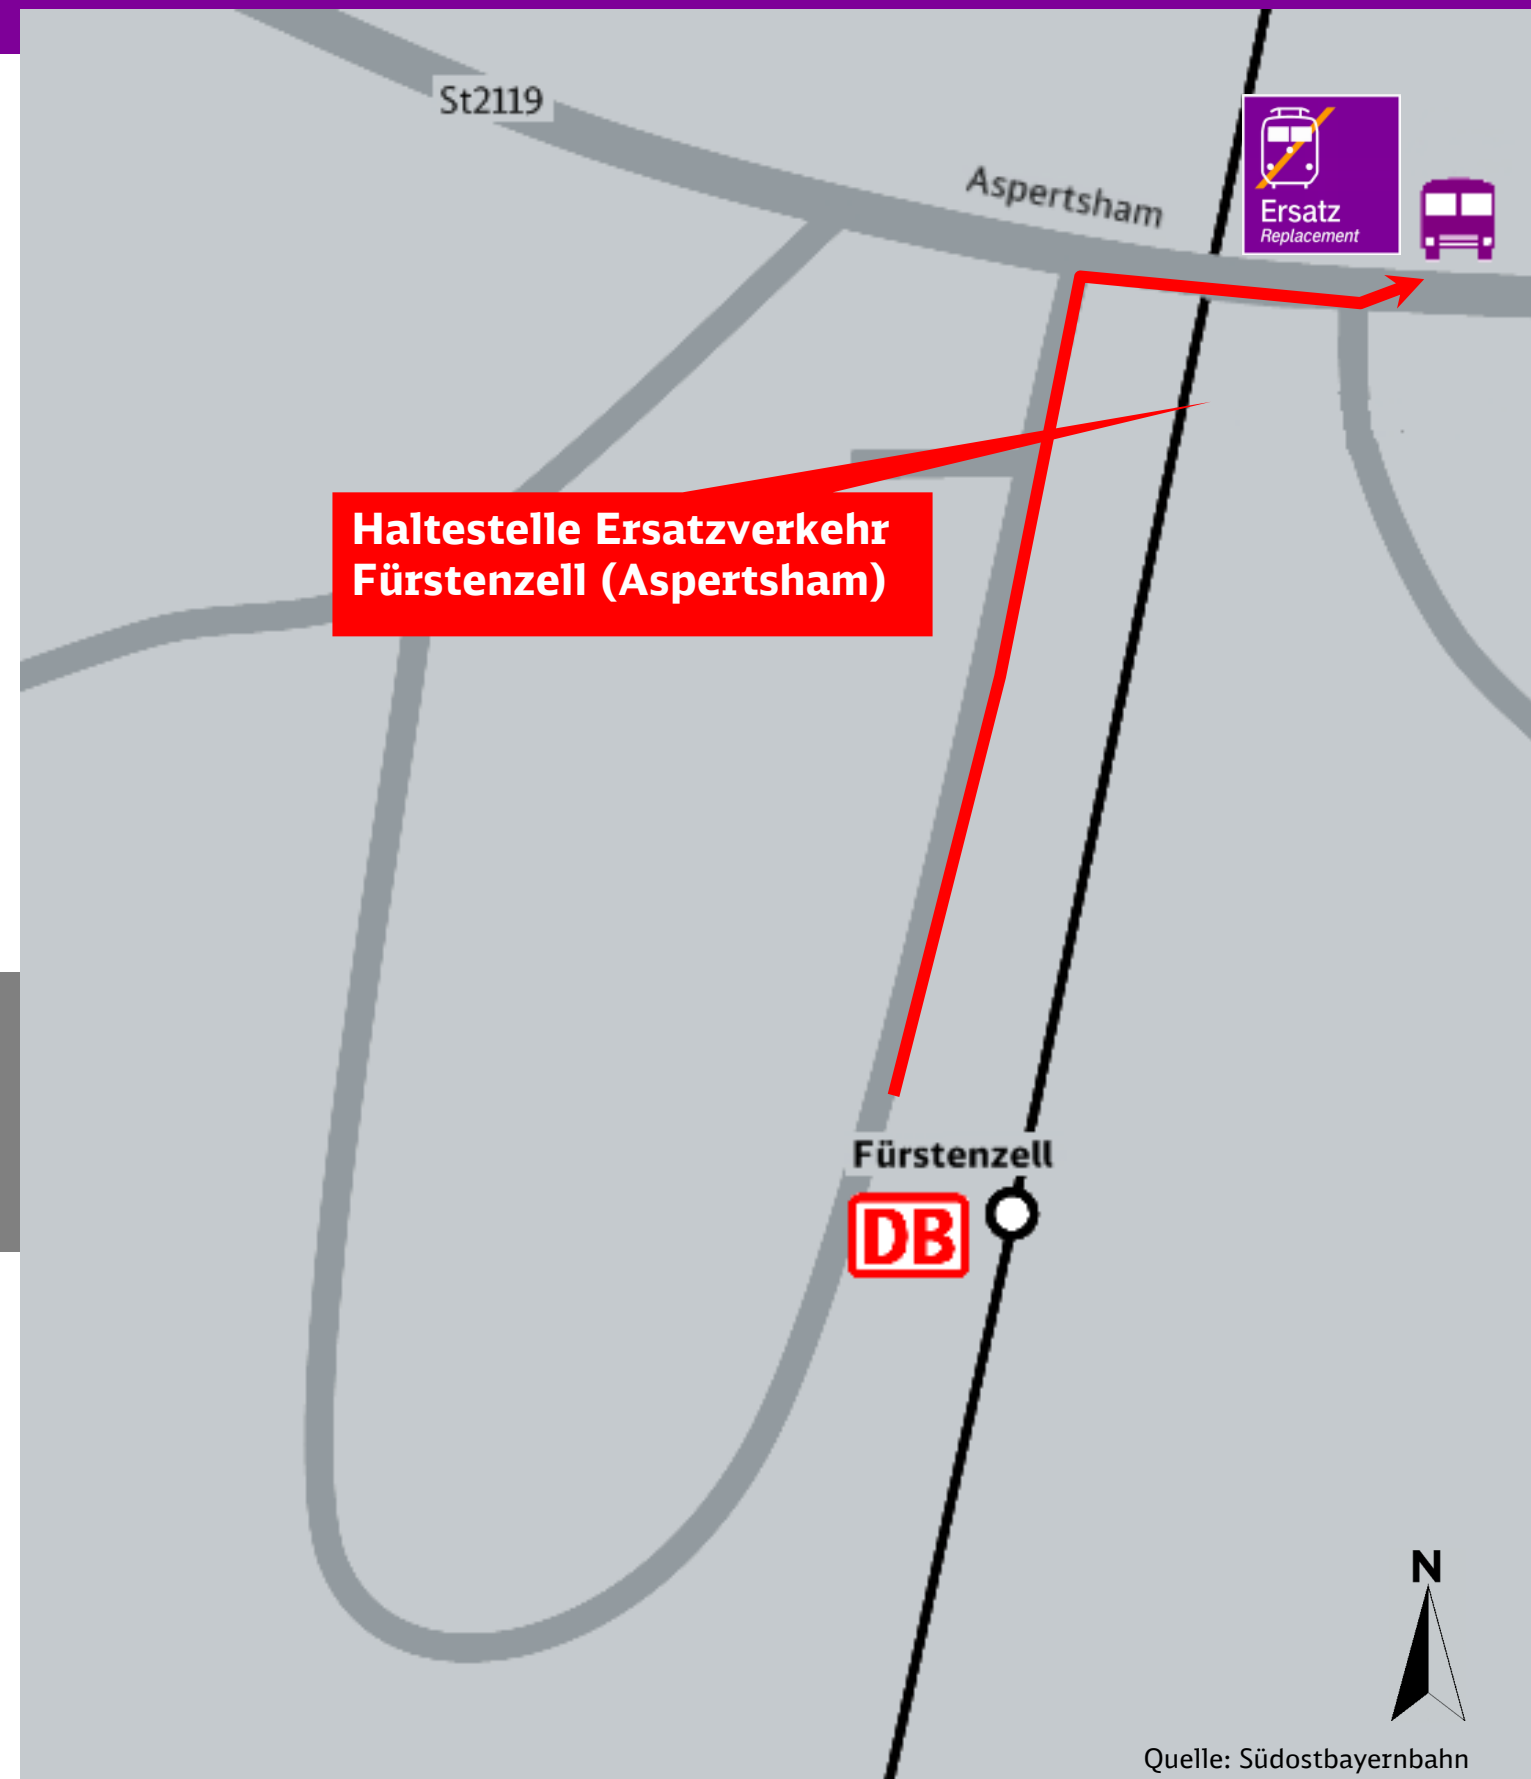

# Umgebungsplan und Haltestelle bei Ersatzverkehr

## Fürstenzell

Sehr geehrte Fahrgäste,

der Bahnhof **Fürstenzell** kann baulich bedingt nicht durch Busse angefahren werden.

Die Haltestelle für die Busse des Ersatzverkehrs befindet sich deshalb an der Bushaltestelle „Aspertsham“; ca. 200 Meter Fußweg von der Station entfernt.

Im Falle eines Ersatzverkehrs folgen Sie bitte dem im Umgebungsplan rot eingezeichneten Weg zur Ersatzhaltestelle.

Zukünftig erhalten Sie alle Informationen rund um Ersatzverkehre in den Informationsvitrienen. Achten Sie bitte zukünftig auf das „Ersatz-Symbol“. Für Unannehmlichkeiten bitten wir Sie um Entschuldigung und wünschen Ihnen eine gute Fahrt.