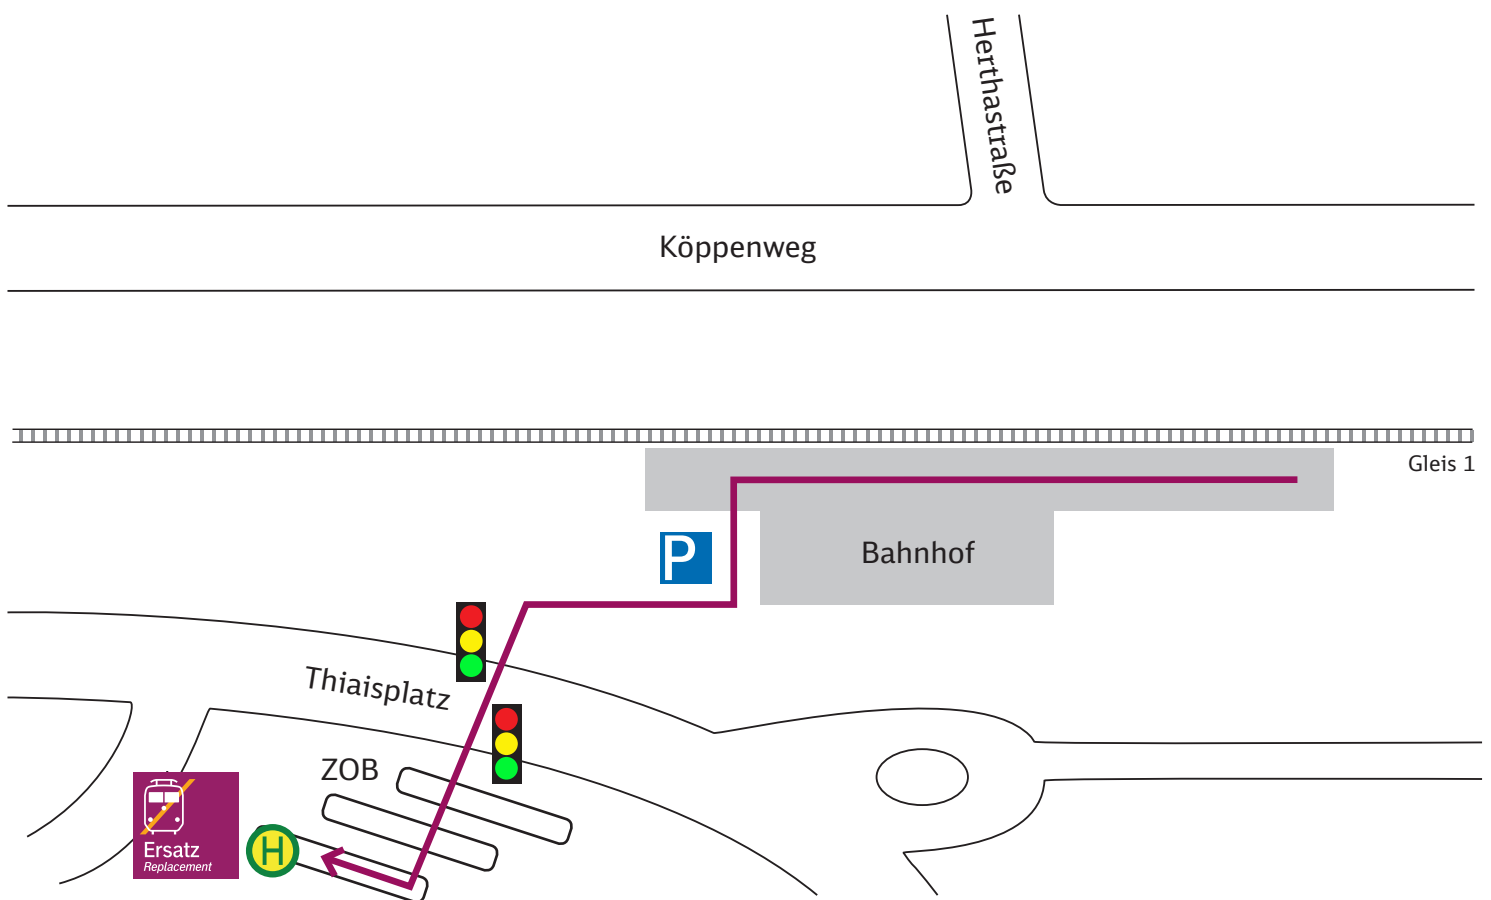

Ihr Weg zur Ersatzhaltestelle

Einbeck Mitte

← Einbeck PS-Speicher

Einbeck- →
Salzderhelden

Haltestelle: Einbeck Mitte/ZOB

Wegbeschreibung:

Die SEV-Haltestelle befindet sich am Thiaisplatz/ZOB, Haltemast 1.
Der ZOB befindet sich rechts, man muss die Straße/Ampel überqueren.

Zeichenerklärung: → Fußweg/Durchgang

Haltestelle: Bus Ersatzverkehr