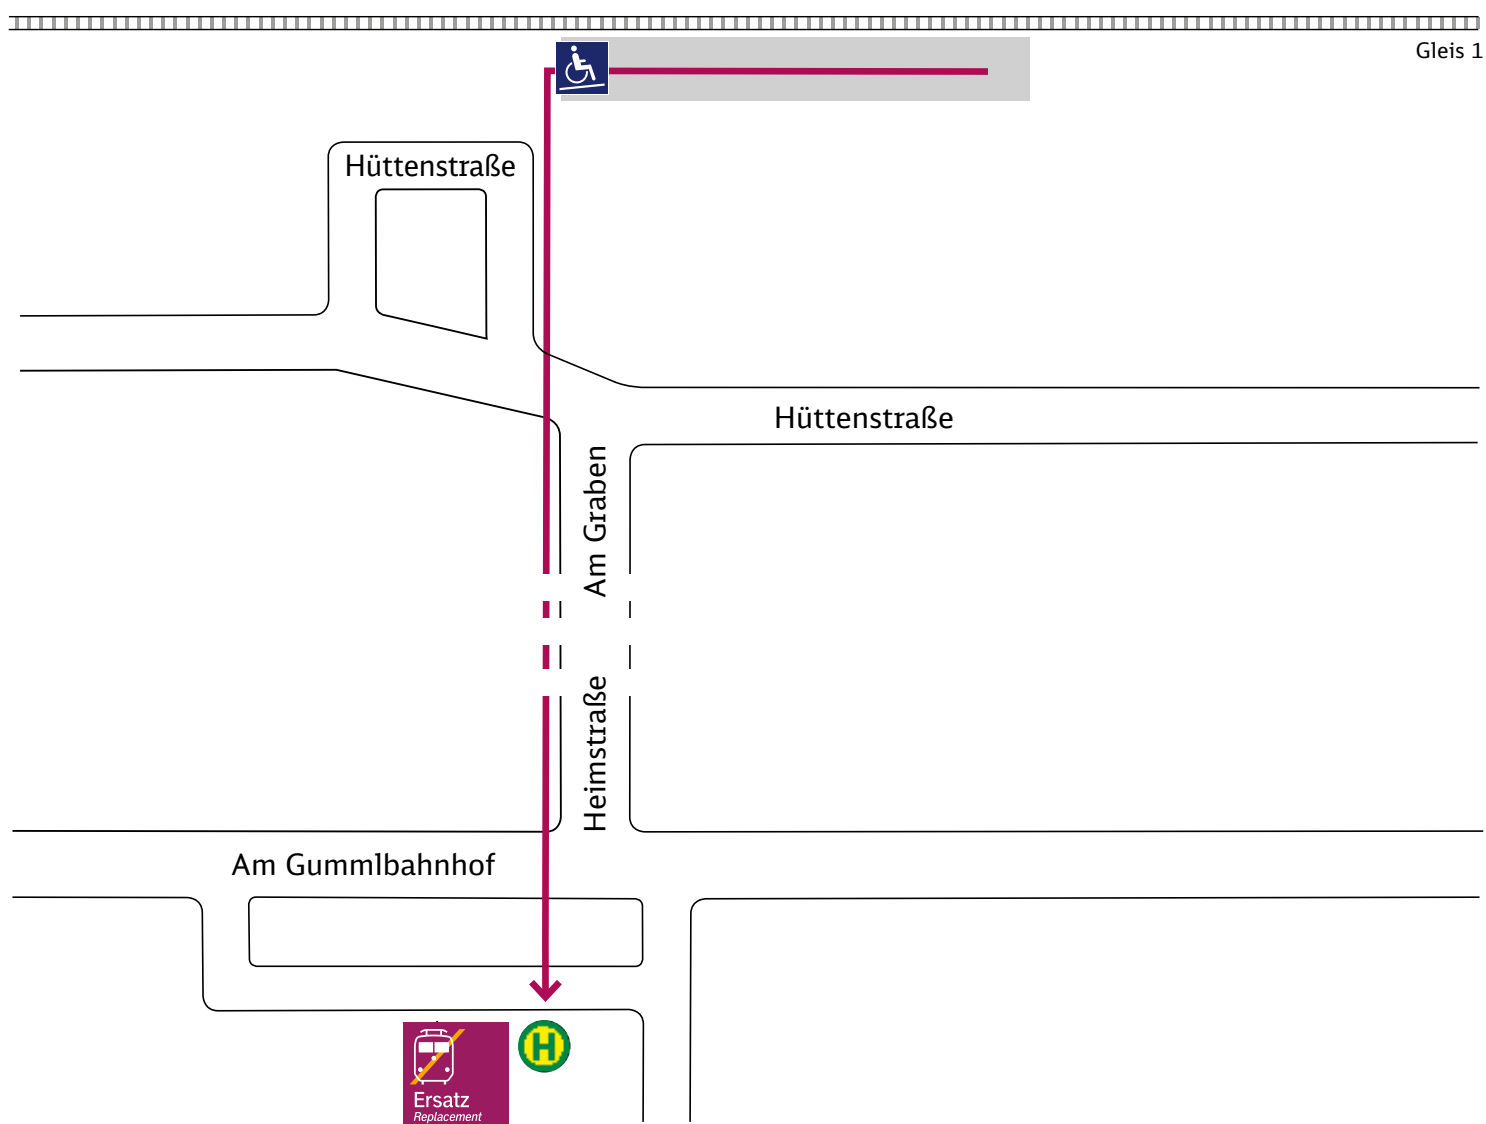

# Ihr Weg zur Ersatzhaltestelle

## Salzgitter-Watenstedt

← Sz-Lebenstedt

Braunschweig →

**Haltestelle: Watenstedt (Salzgitter) ZOB KVG Linie 630 und Linie 603**

### Wegbeschreibung:

Der Ersatzverkehr mit Bussen befindet sich Am Gummlbahnhof.

**Zeichenerklärung:** → Fußweg/Durchgang

Haltestelle: Bus Ersatzverkehr

Zugang über Rampe

Weg vereinfacht, nicht in maßstabsgerechter Länge dargestellt