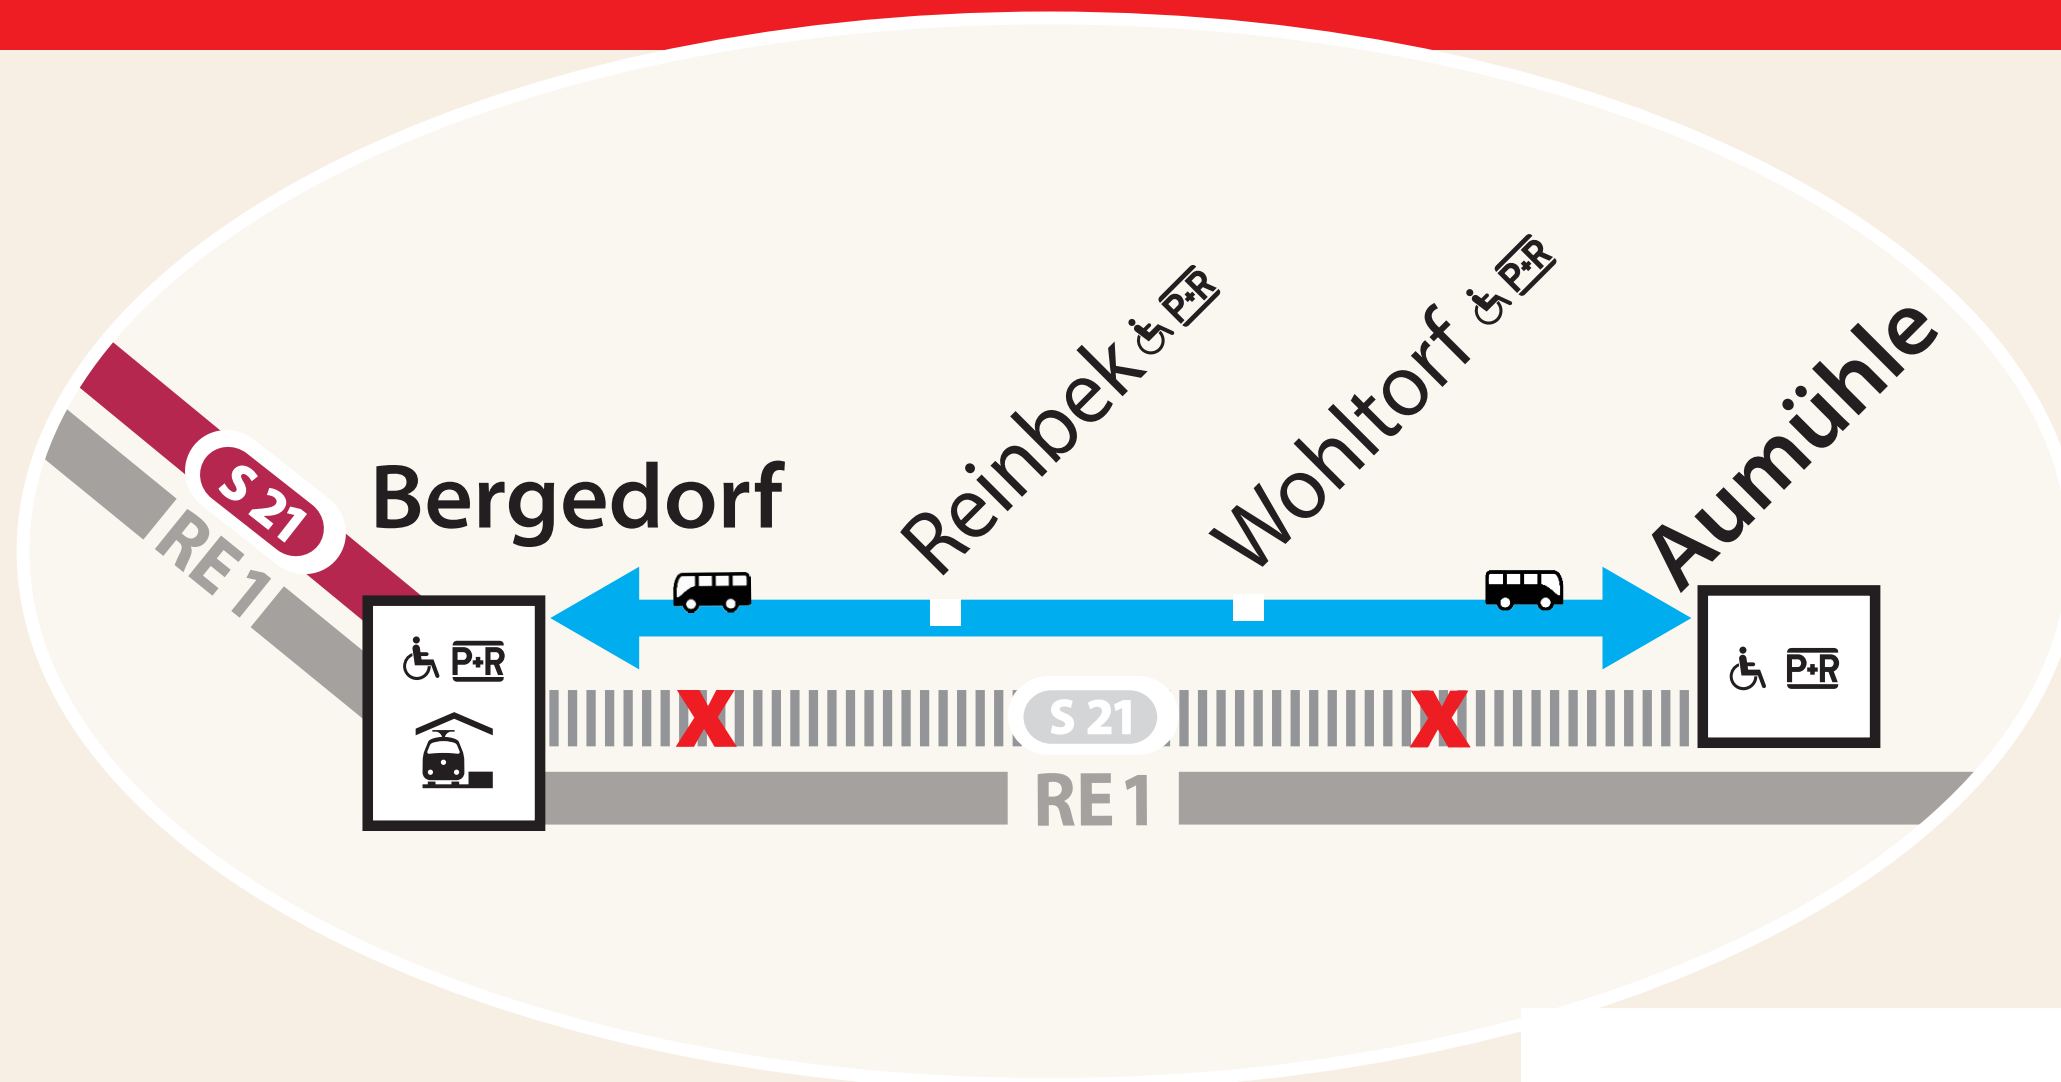

Ersatzverkehr wegen Gleisbauarbeiten

rail replacement service because of track work

Mo., 27.03. – Mi., 29.03.2023 (je 21 Uhr – Betriebsschluss)

Bergedorf ↔ Aumühle

 Ersatzverkehr mit Bussen

Die Reisezeit kann sich um bis zu 20 Minuten verlängern.
The travel time can be extended up to 20 minutes.

Weitere Infos unter:

[baustellen.sbahn.hamburg.de](https://www.baustellen.sbahn.hamburg.de)

☎ 040 - 39 18 4385

www.hvv.de

🐦 sbahn.hamburg