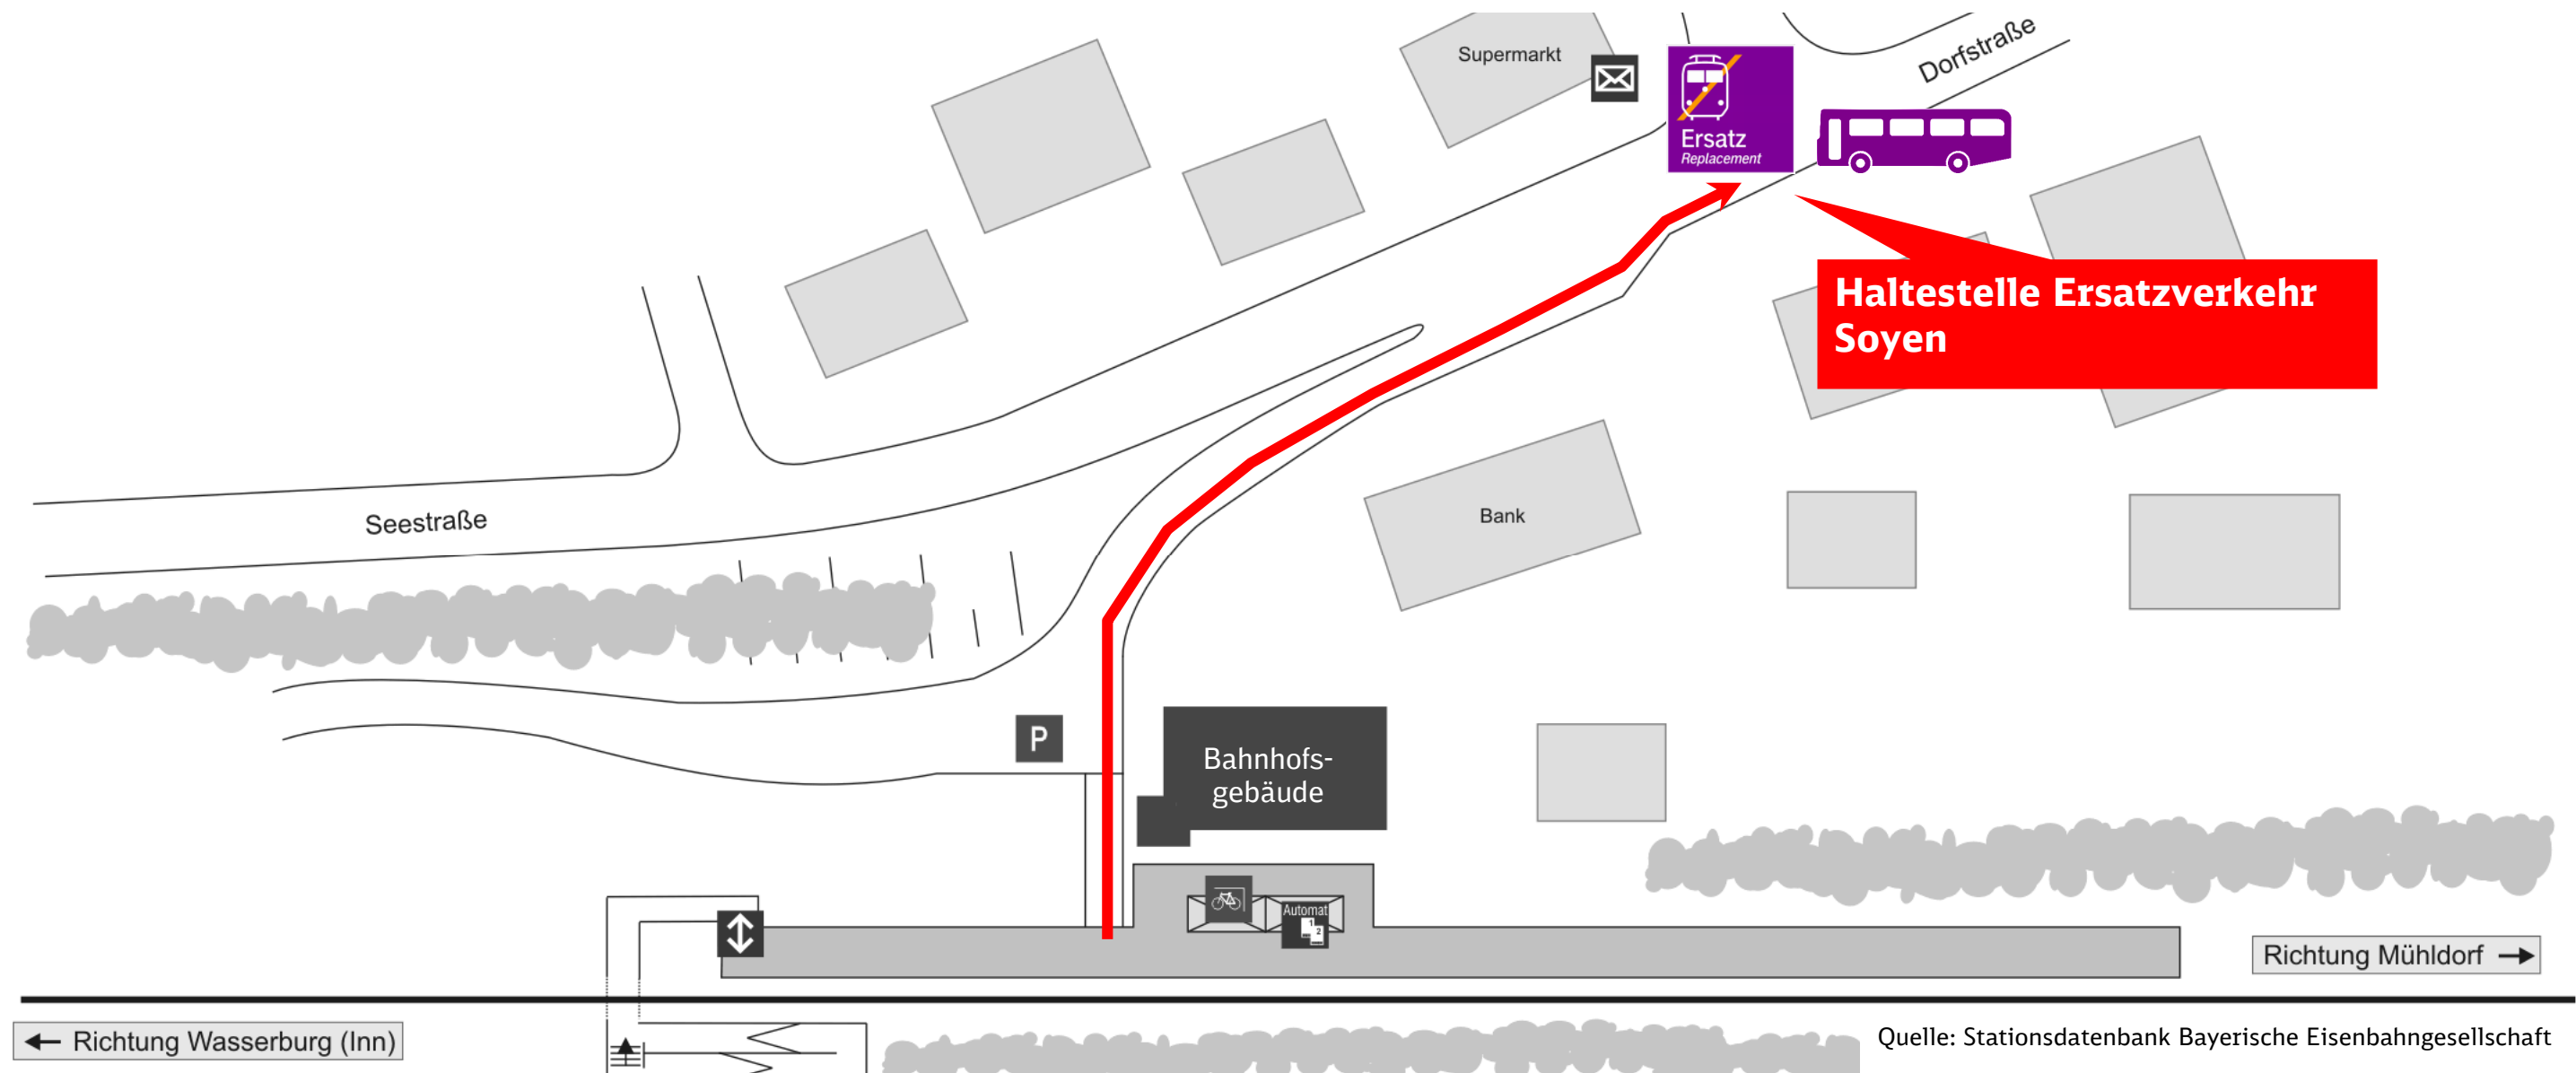

Umgebungsplan und Haltestelle bei Ersatzverkehr

Soyen

Im Falle eines Ersatzverkehrs folgen Sie bitte dem im Umgebungsplan rot eingezeichneten Weg zur Ersatzhaltestelle.

Zukünftig erhalten Sie alle Informationen rund um Ersatzverkehre in den Informationsvitritten. Achten Sie bitte zukünftig auf das „Ersatz-Symbol“:

Für Unannehmlichkeiten bitten wir Sie um Entschuldigung und wünschen Ihnen eine gute Fahrt.

Telefonische Hotline bei Ersatzverkehr Telefon: 08631 609 157