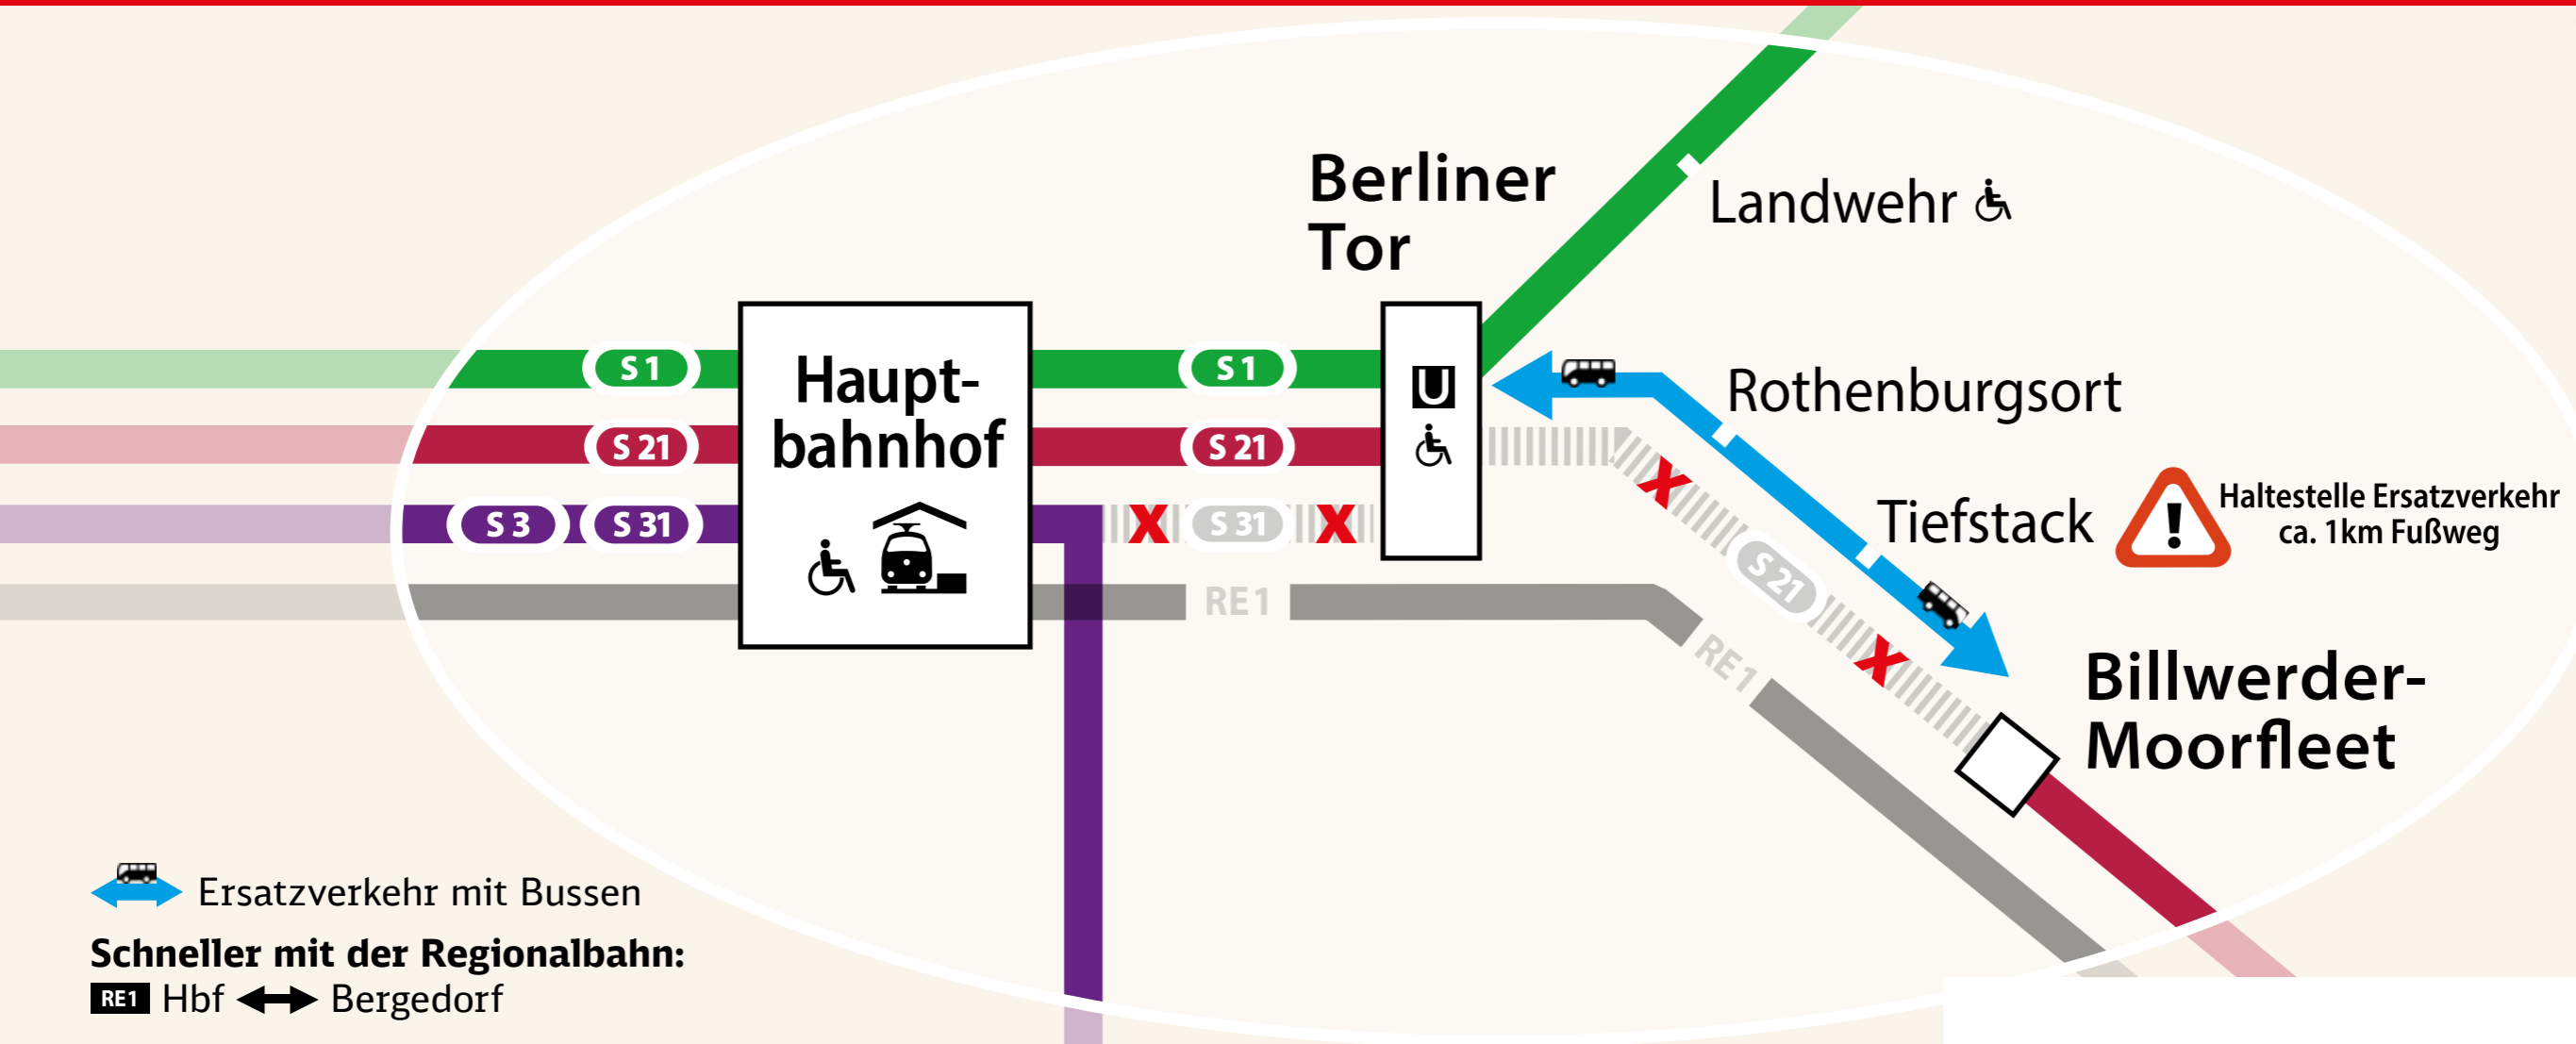

# Ersatzverkehr wegen Gleisbauarbeiten

*rail replacement service because of track work*

## Sa., 21.5. – So., 29.5.2022 (Betriebsschluss)

### Berliner Tor ↔ Billwerder-Moorfleet

Ersatzverkehr mit Bussen

**Schneller mit der Regionalbahn:**

**RE1** Hbf ↔ Bergedorf

Die Reisezeit kann sich um bis zu 20 Minuten verlängern.

*The travel time can be extended up to 20 minutes.*

**S2** Ausfall

**S31** Ausfall Hauptbahnhof ↔ Berliner Tor

Hauptbahnhof ↔ Bergedorf: RE1; Expressbuslinie X80, Buslinie 12 in Verbindung mit U2/U4 ab/bis Billstedt

Bitte beachten Sie auch die zeitgleiche Sperrung zwischen Poppenbüttel ↔ Ohlsdorf