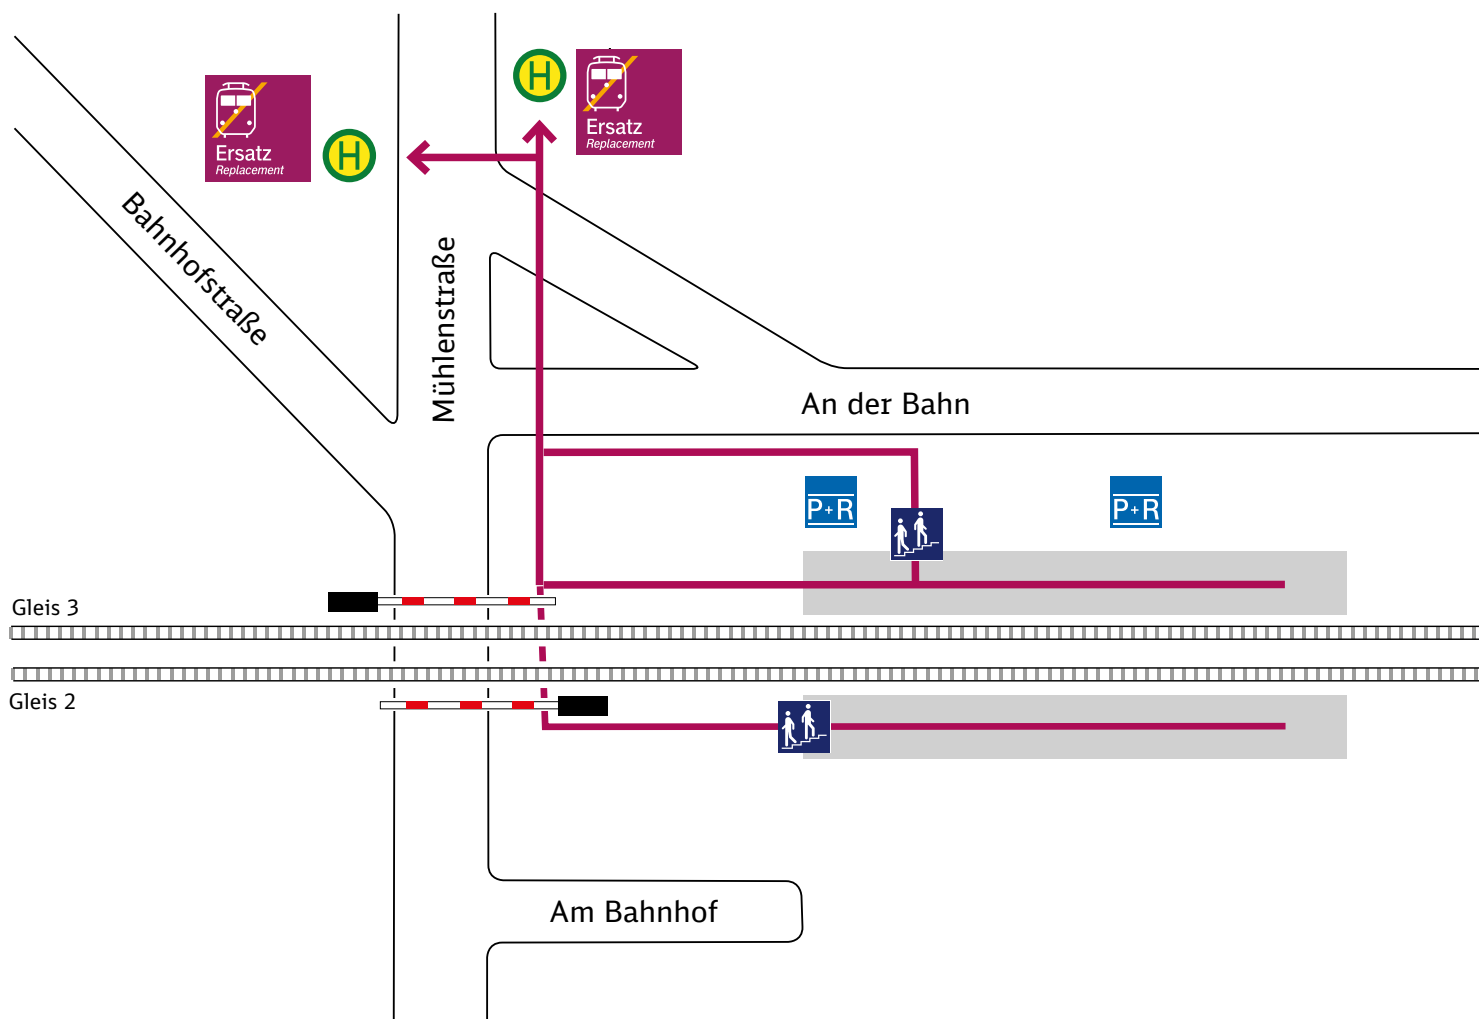

Ihr Weg zur Ersatzhaltestelle

Wulften

← Northeim

Herzberg/Harz →

Haltestelle: Wulften Bahnhof

Wegbeschreibung:

Der Ersatzverkehr mit Bussen befindet sich in der Mühlenstraße.

Zeichenerklärung: Fußweg/Durchgang

Treppe

Haltestelle: Bus Ersatzverkehr