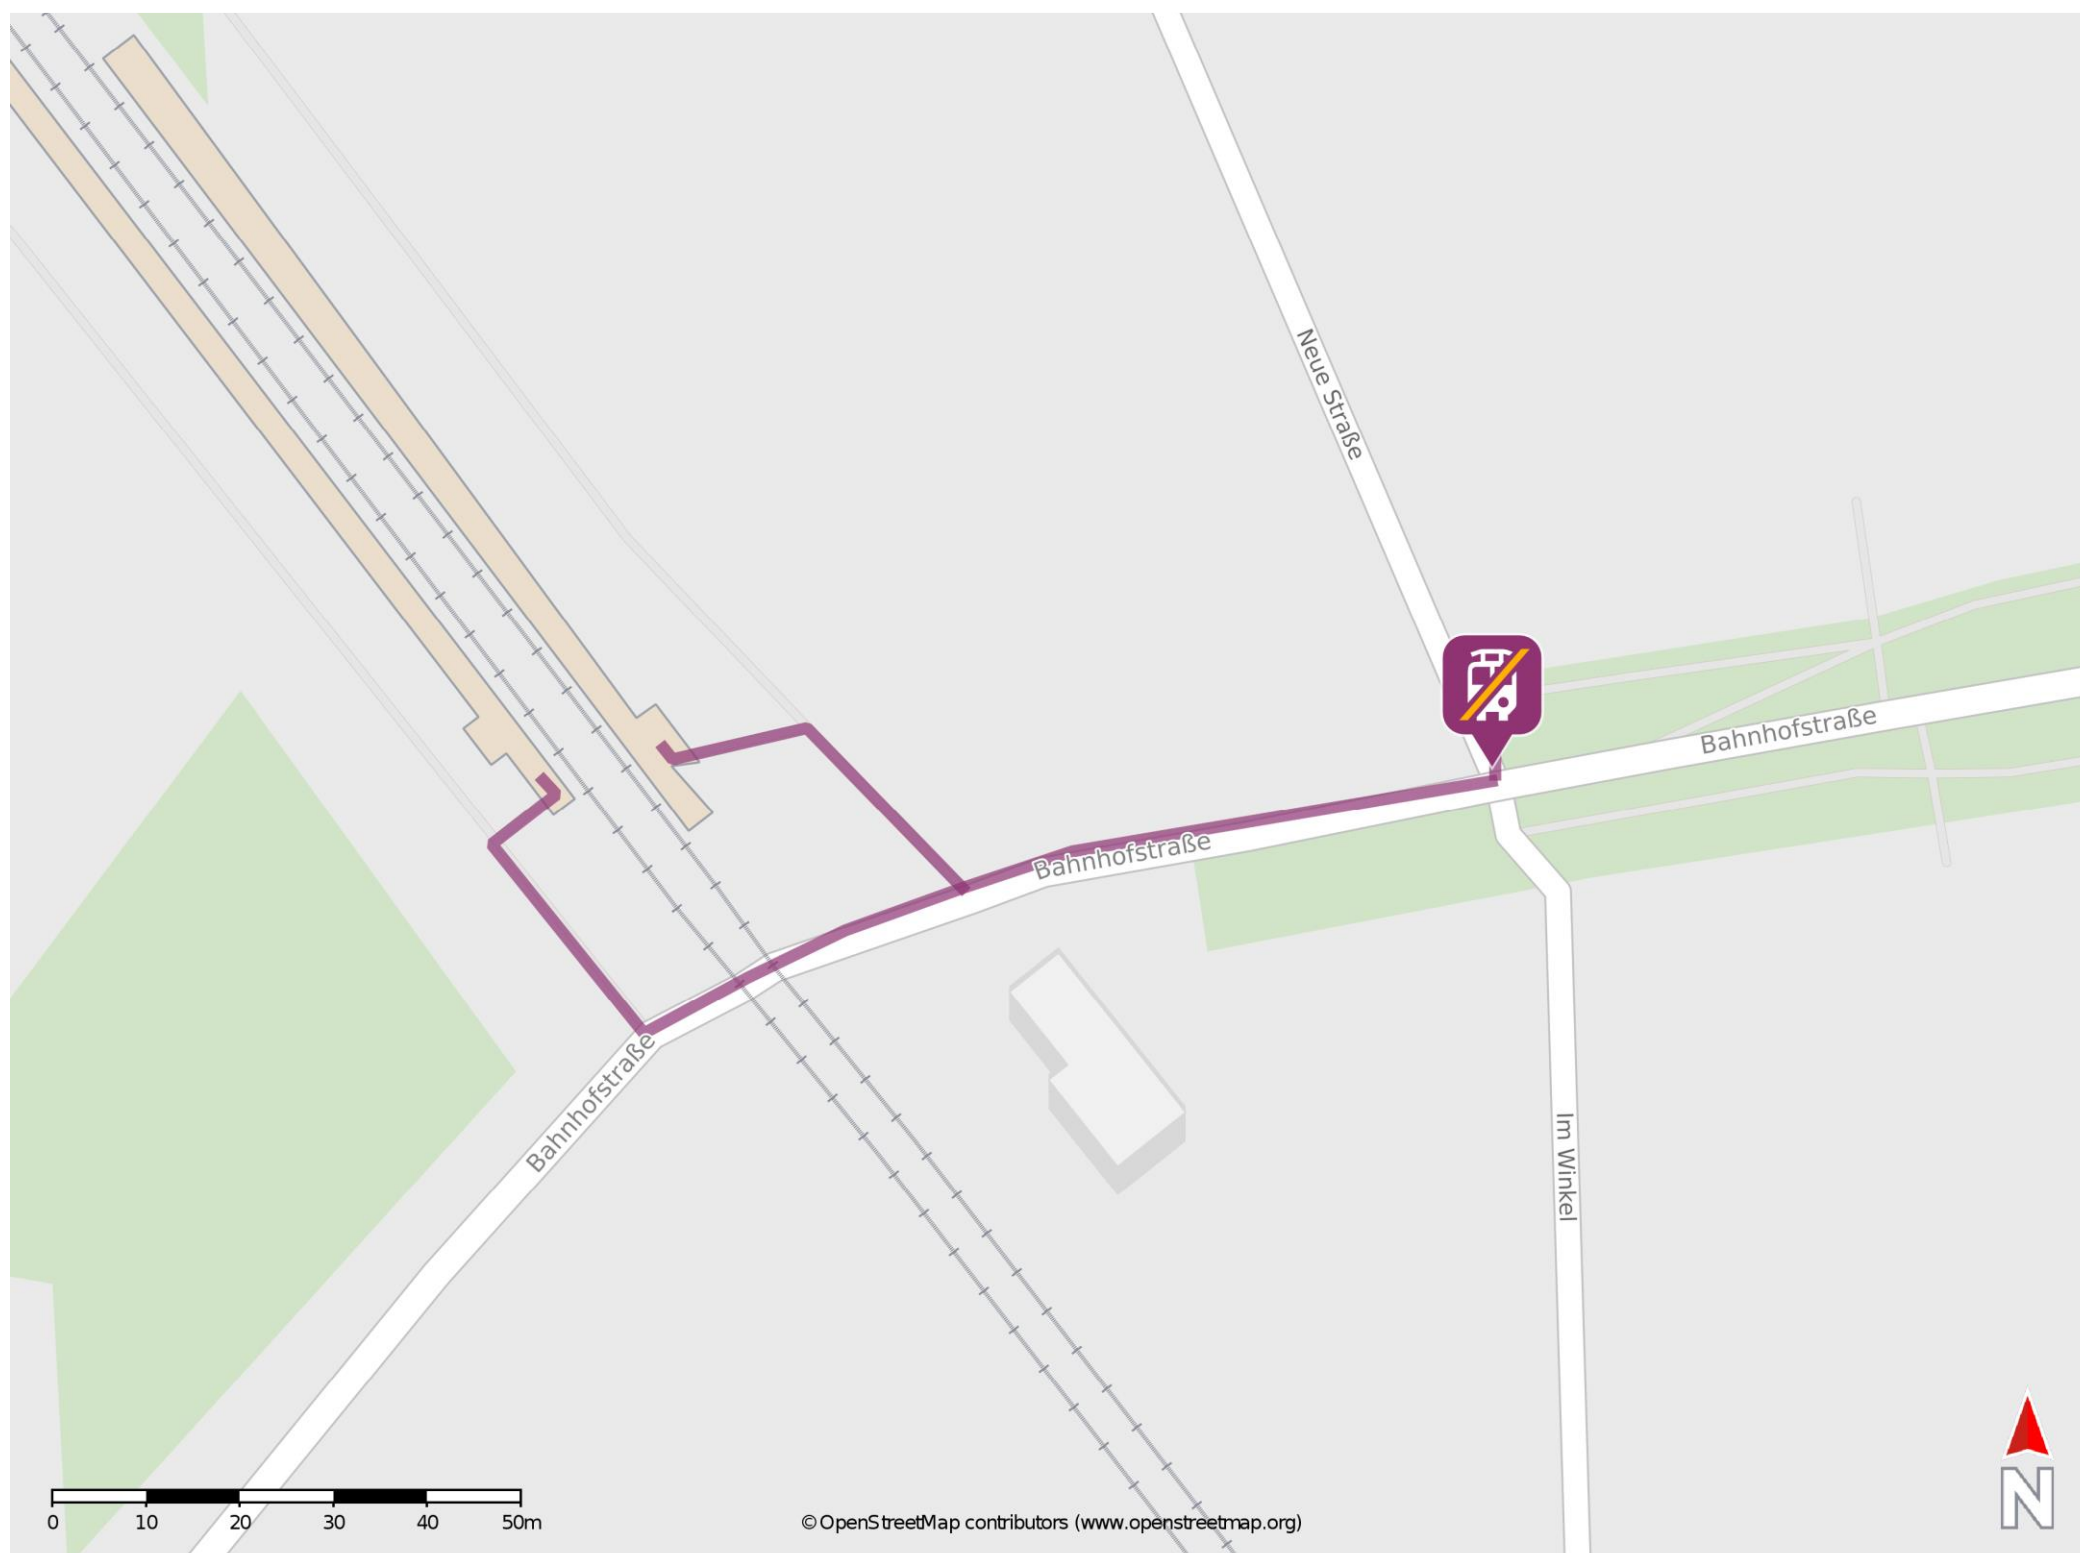

## Lübs (b Magdeburg)

### Wegbeschreibung Schienenersatzverkehr \*

Verlassen Sie den Bahnsteig in Richtung Bahnhofstraße. Biegen Sie nach links ab und folgen Sie dem Straßenverlauf bis zur Ersatzhaltestelle. Die Ersatzhaltestelle befindet sich an der Einmündung Bahnhofstraße/ Neue Straße.

\* Fahrradmitnahme im Schienenersatzverkehr nur begrenzt möglich.  
Im QR Code sind die Koordinaten der Ersatzhaltestelle hinterlegt.

— barrierefrei  
- nicht barrierefrei