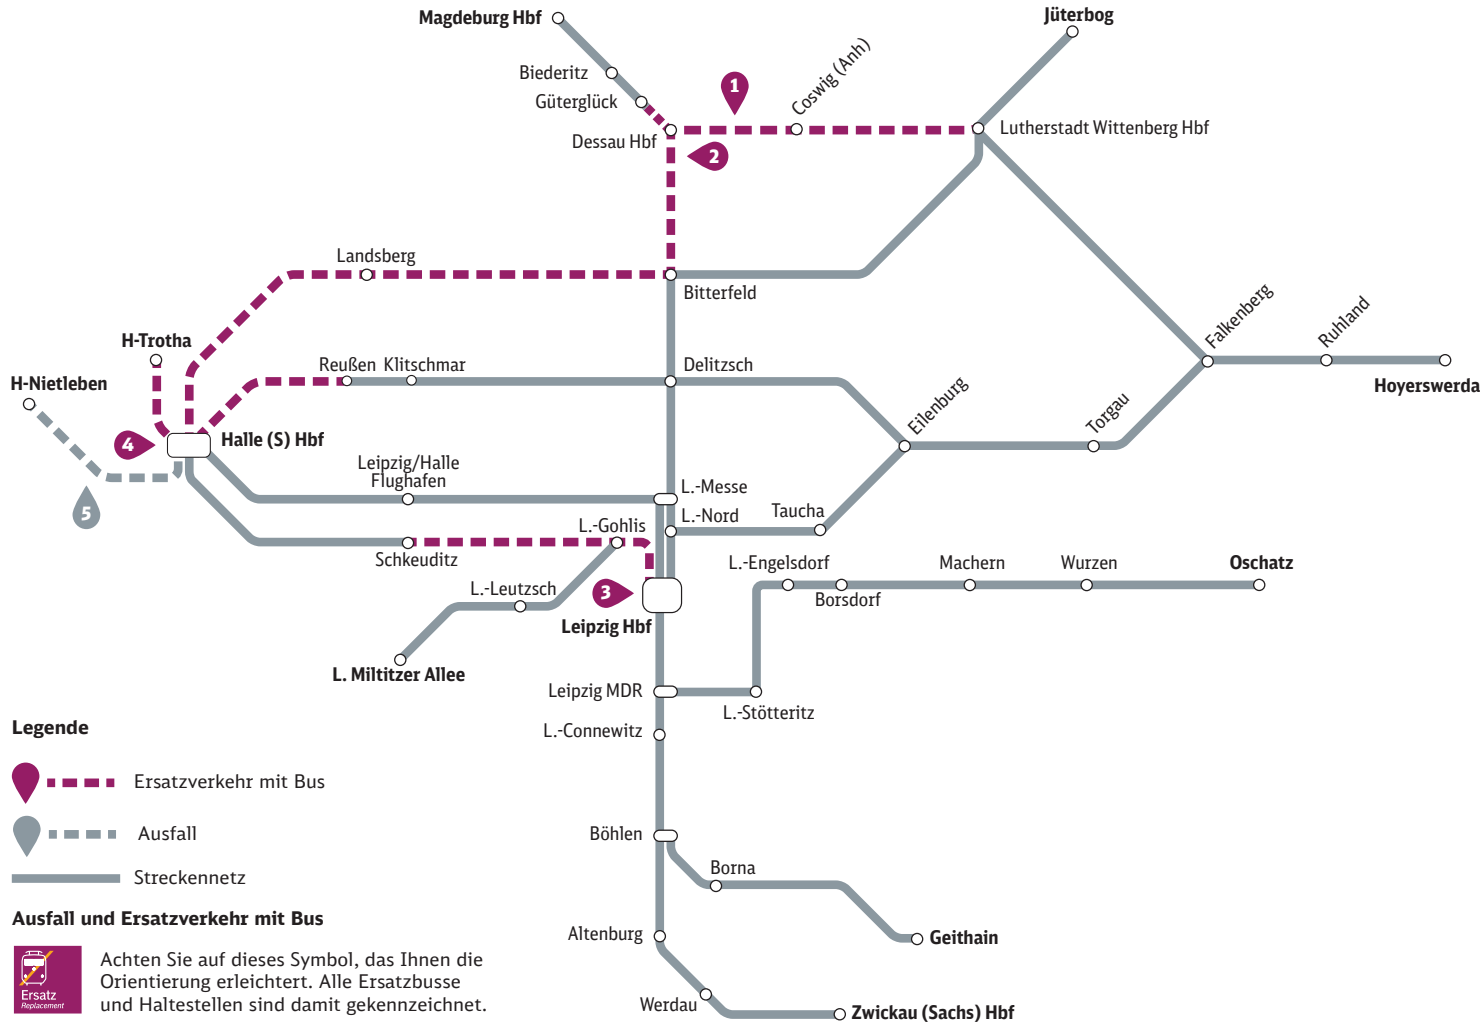

# Bauarbeiten

im Mitteldeutschen S-Bahn-Netz

**November  
2021**

### Impressum

**Herausgeber**  
DB Regio AG  
Regio Südost, Reiseauskunftsmidien  
Richard-Wagner-Straße 1, 04109 Leipzig

Änderungen vorbehalten. Einzelangaben ohne Gewähr.  
Stand: 23.09.2021

**Druckmanagement:**  
DB Kommunikationstechnik  
[www.dbkt.de](http://www.dbkt.de)

# Fahrplanänderungen im November

Sehr geehrte Fahrgäste,

wegen Bauarbeiten kommt es im Mitteldeutschen S-Bahn-Netz zu folgenden Ausfällen mit Ersatzverkehr mit Bus (Auszug):

- 1 6. November (4 Uhr) – 13. November**

  - Coswig (Anhalt) ◄► Dessau
  - Coswig (Anhalt) ◄► Dessau
- 2 13. – 15. November**

  - Bitterfeld ◄► Dessau Hbf
  - Bitterfeld ◄► Dessau Hbf
  - Bitterfeld ◄► Güterglück
  - Lutherstadt Wittenberg Hbf ◄► Dessau Hbf
- 3 19. November (20 Uhr) – 22. November (1 Uhr)**