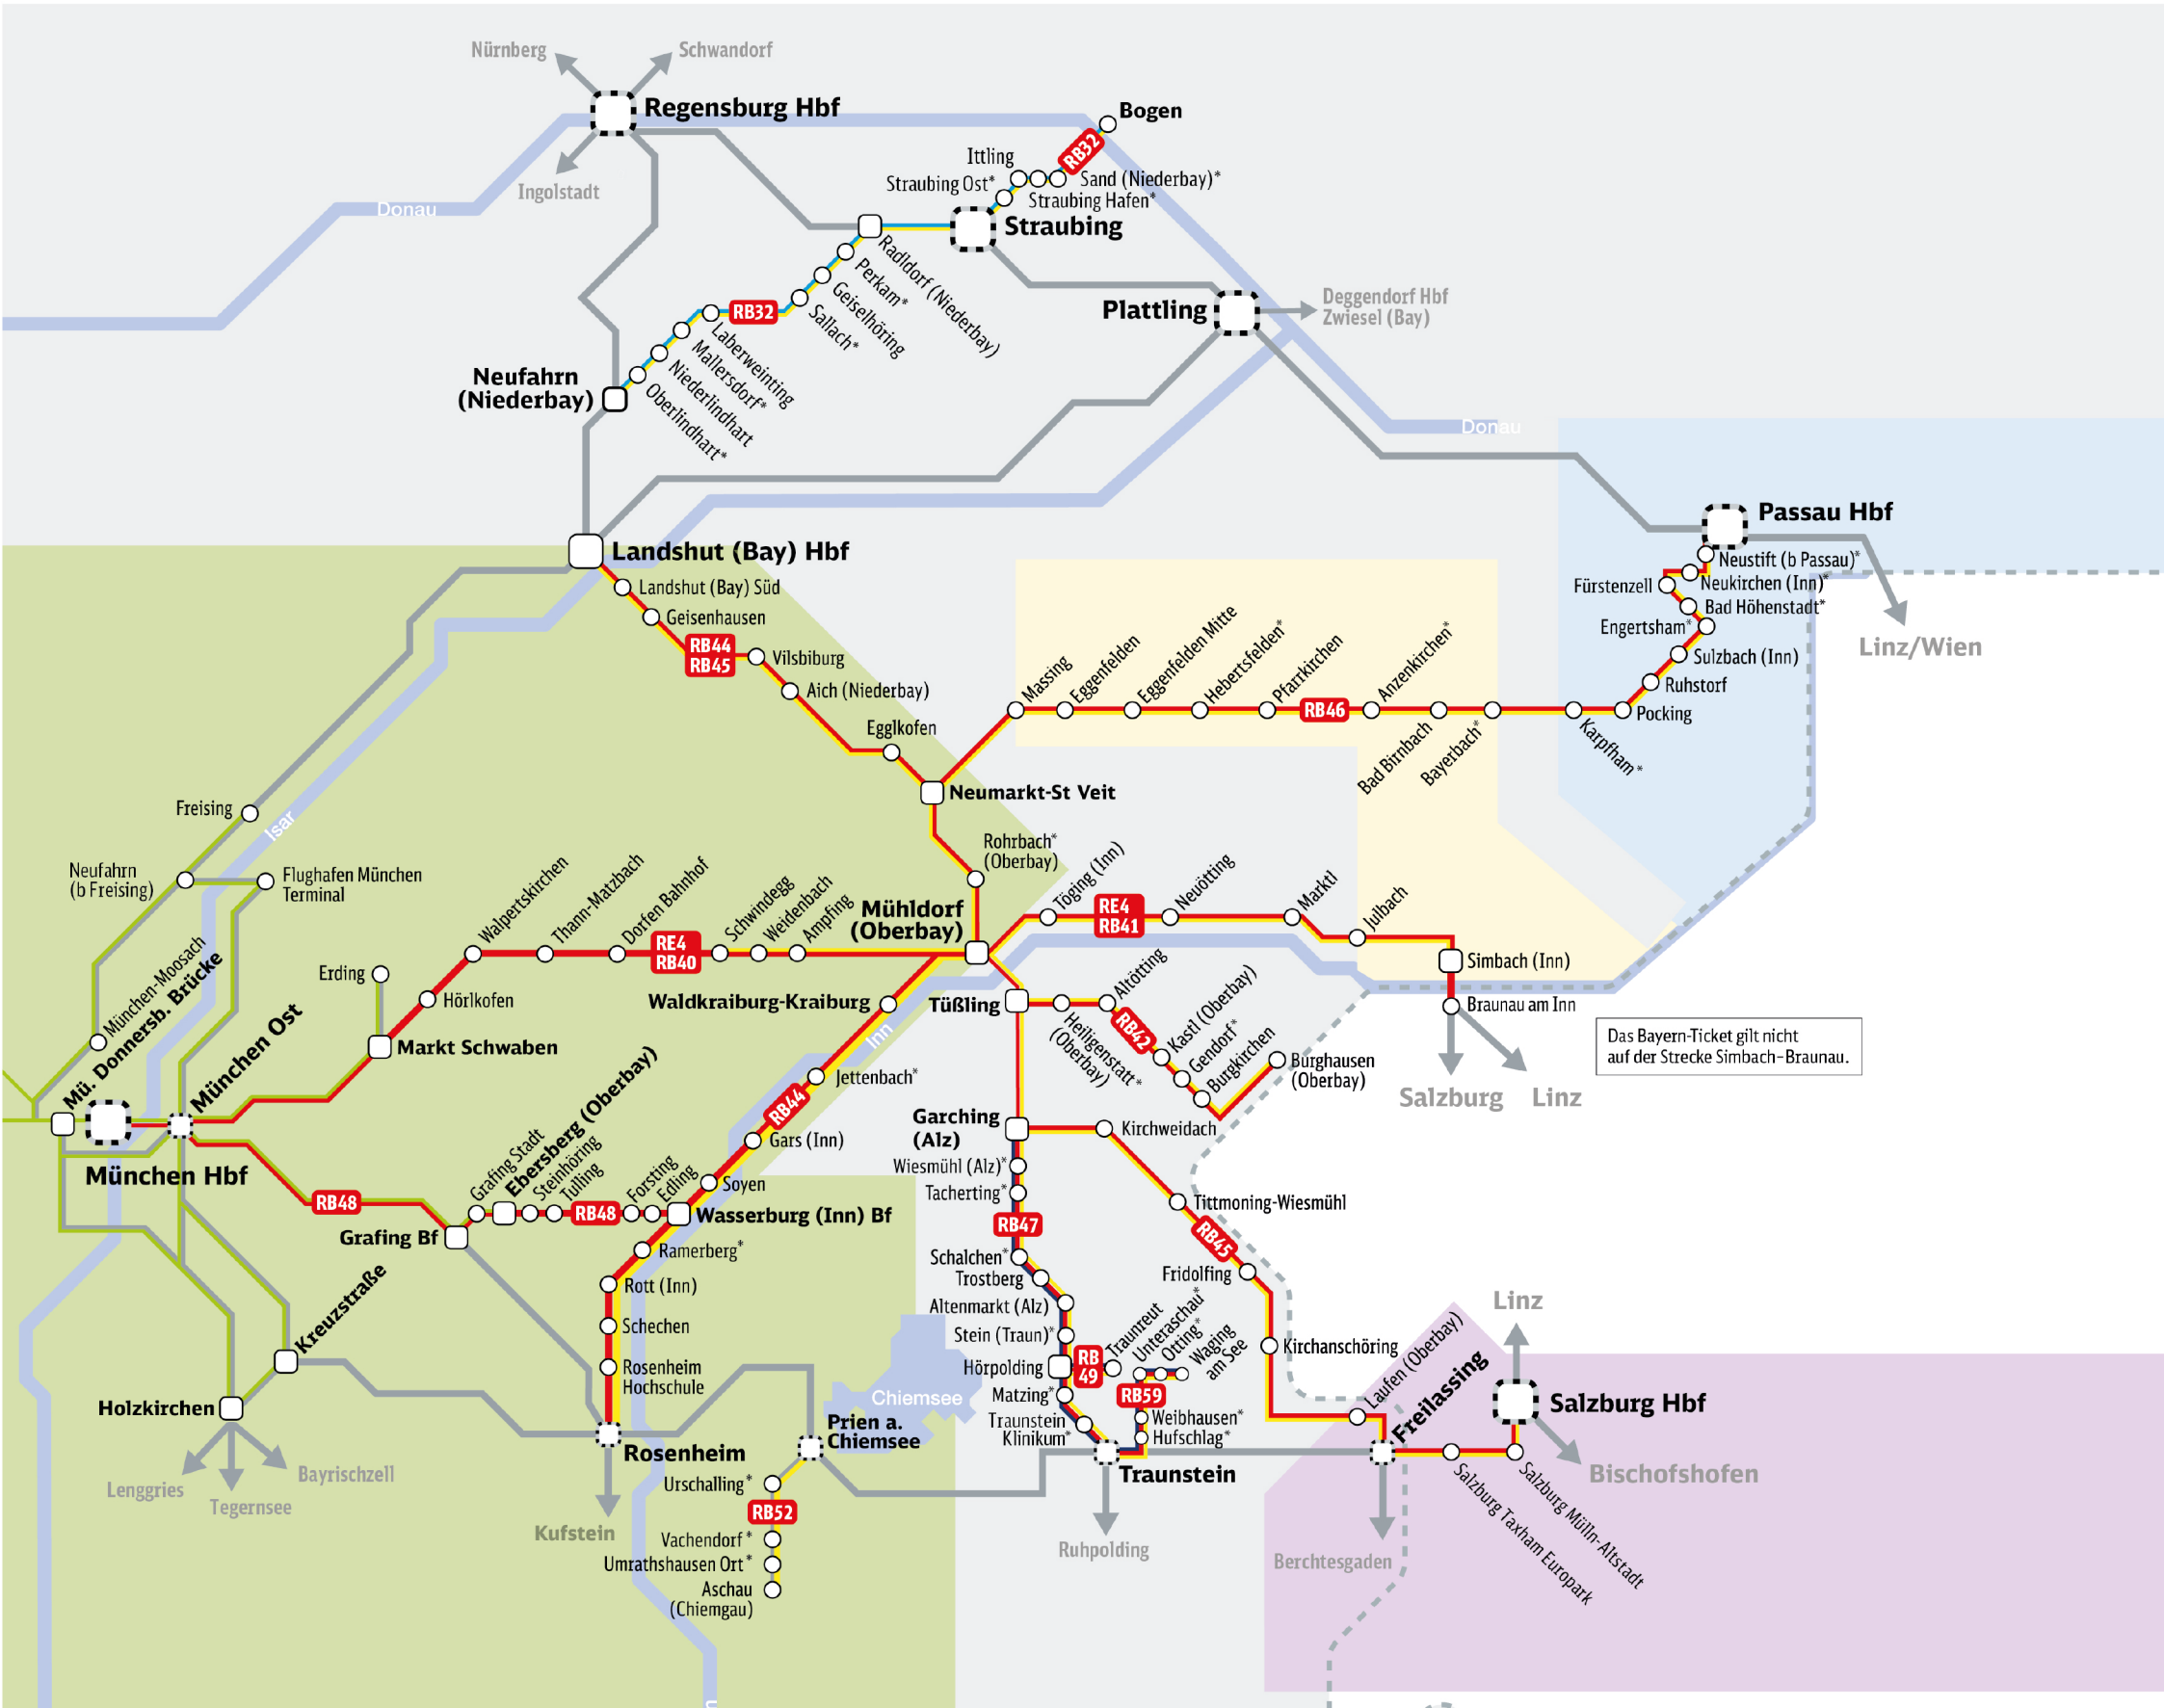

Das Streckennetz der Südostbayernbahn – alle Informationen auf einen Blick

Das Bayern-Ticket gilt nicht auf der Strecke Simbach-Braunau.

Stand: 12/25

- | | | | |
|--|---|---|---|
| Geltungsbereich Traun-Alz-Ticket | Geltungsbereich Südostbayern-Ticket plus S-Bahn (Gesamtnetz München) | Anschluss zwischen den Zügen | MVV Münchner Verkehrsverbund |
| Geltungsbereich Südostbayern-Ticket | Geltungsbereich aller Bayern-Ticket-Varianten, inkl. | Anschluss an den Fernverkehr (sowie zwischen den Zügen) | VLP Verkehrsgemeinschaft Landkreis Passau |
| Geltungsbereich Gäubodenbahn-Ticket | S U Tram Bus | Bedarfshalt | VGRI Verkehrsgemeinschaft Rottal-Inn |
| Kostenlose Fahrradmitnahme (in den Zügen der Südostbayernbahn) | RB/RE Liniennummern | | SVV Salzburger Verkehrsverbund |