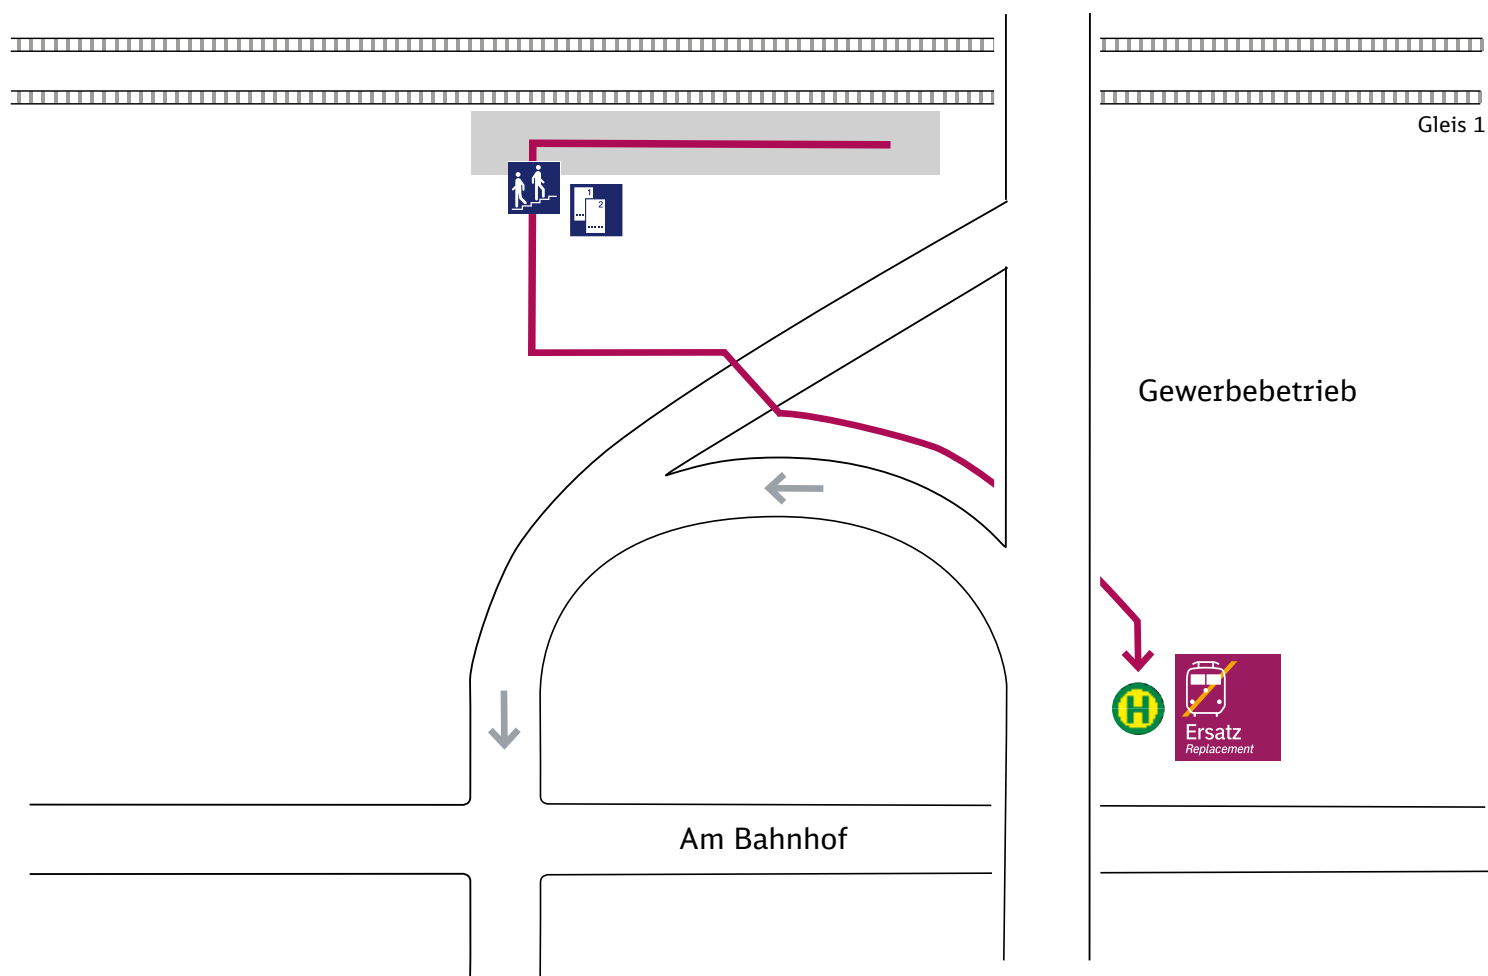

Ihr Weg zur Ersatzhaltestelle

Salzgitter-Thiede

← Braunschweig

Sz-Lebenstedt →

Haltestelle: Salzgitter-Thiede

Wegbeschreibung:

Der Ersatzverkehr mit Bussen befindet sich auf dem Bahnhofsvorplatz.

Zeichenerklärung:

Fußweg/Durchgang

Treppe

Haltestelle: Bus Ersatzverkehr