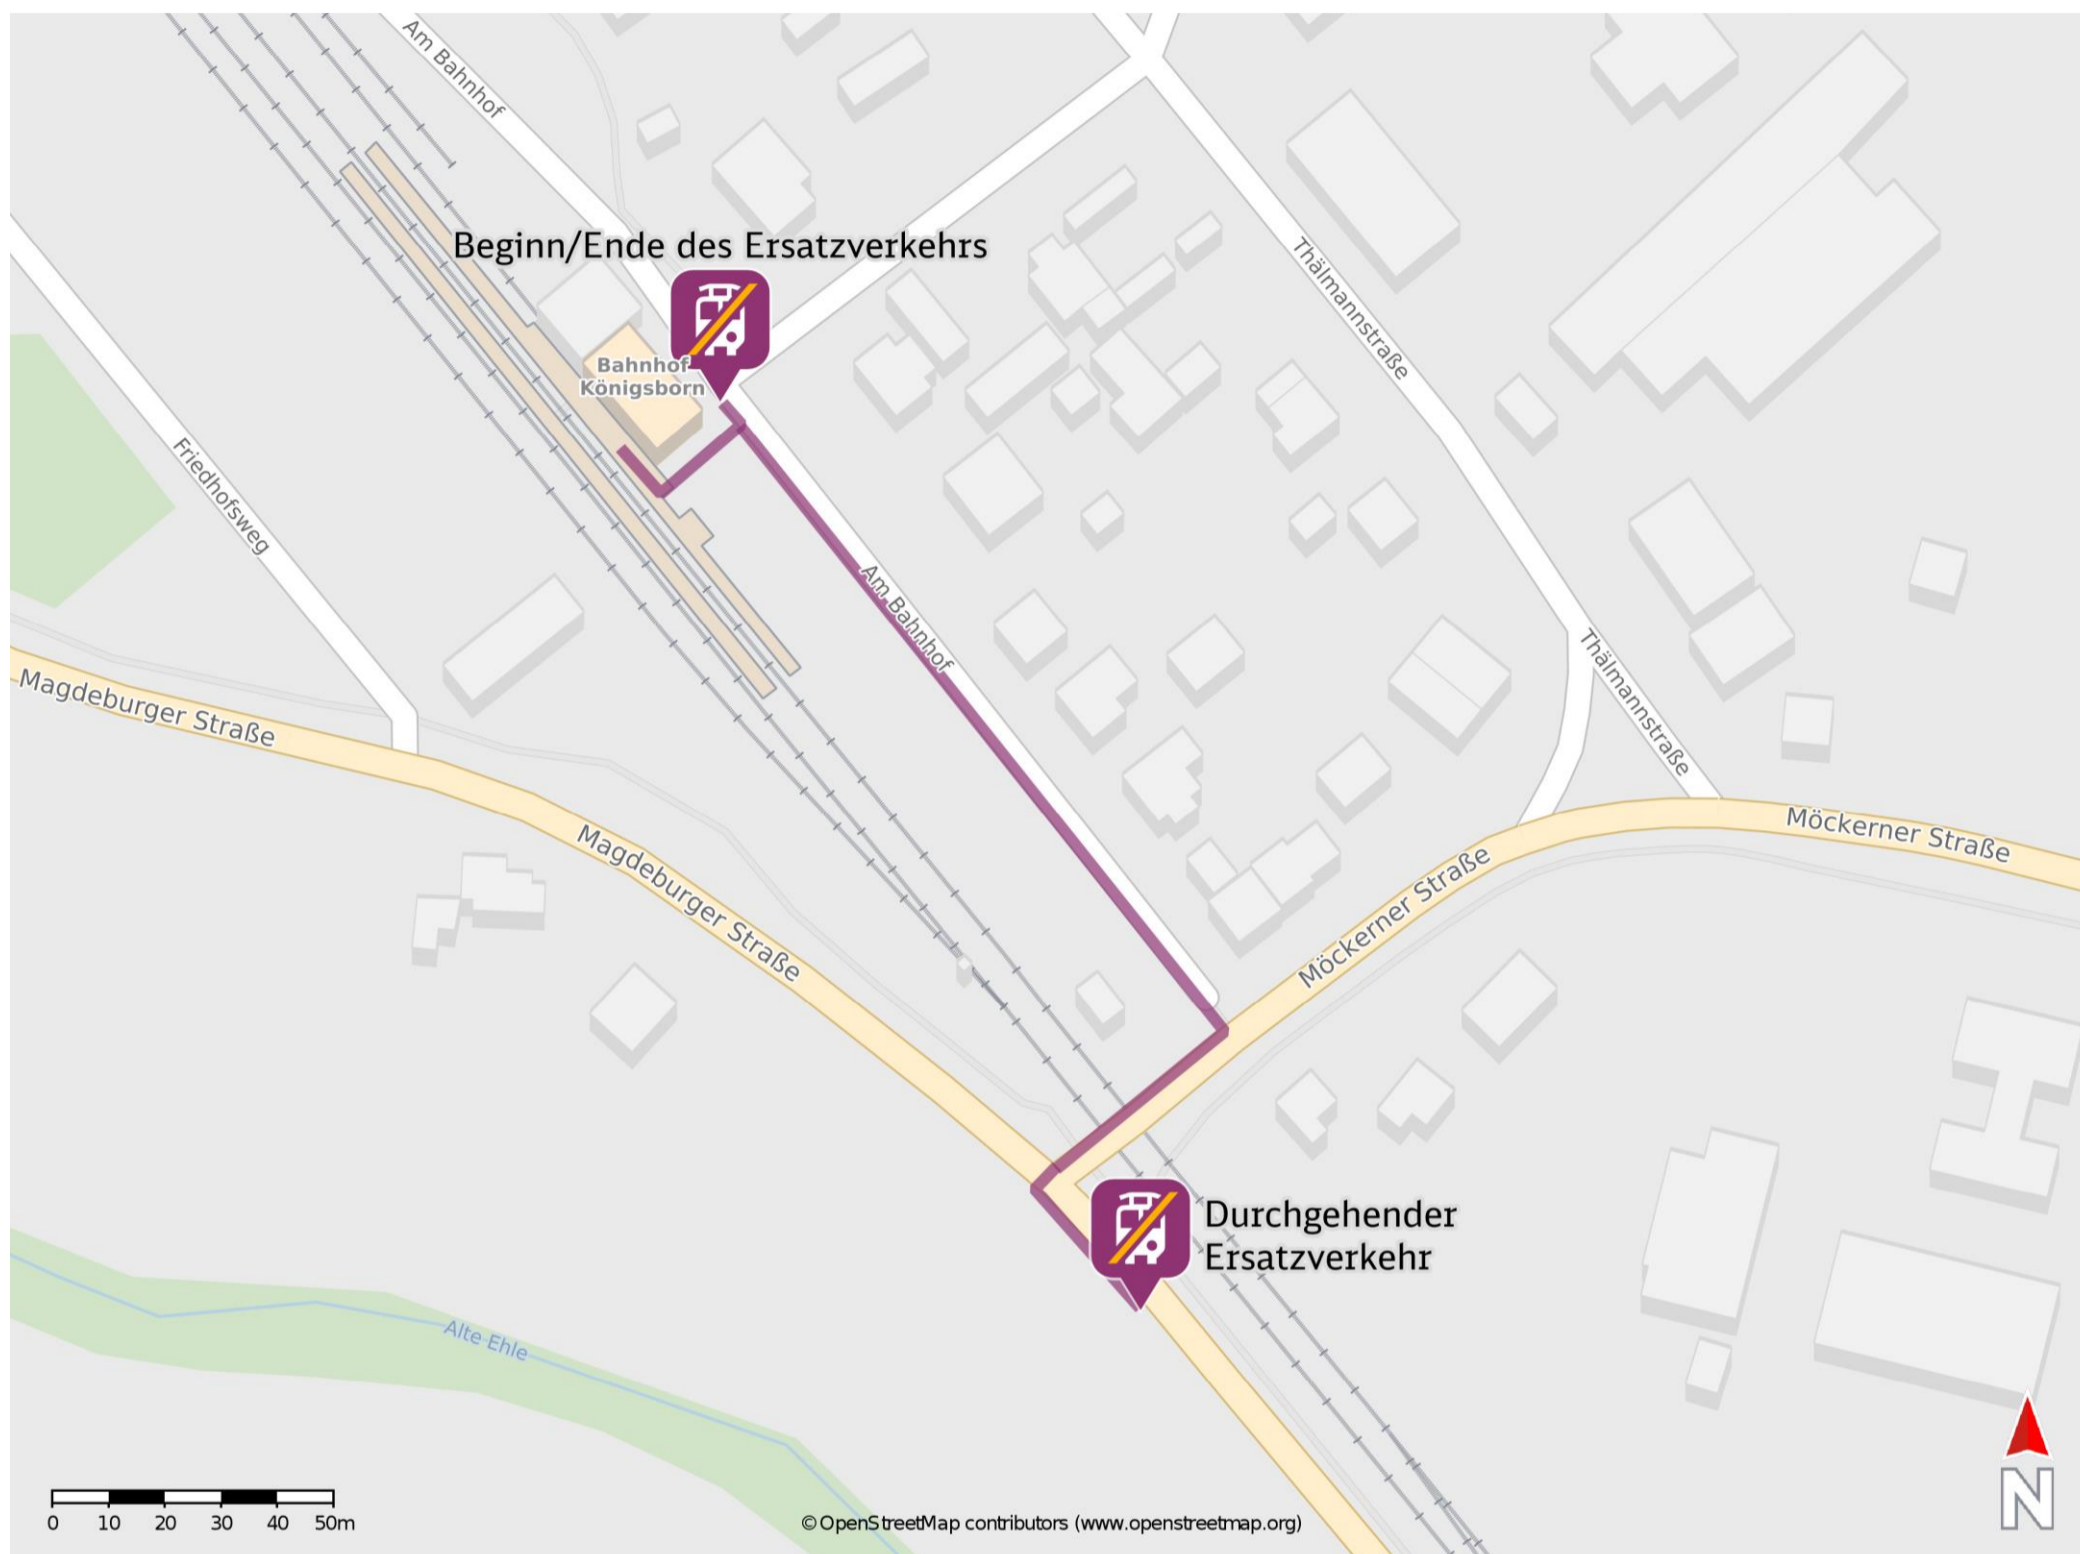

Königsborn

Wegbeschreibung Schienenersatzverkehr *

Beginn/Ende des Ersatzverkehrs in Königsborn: Verlassen Sie den Bahnhof in Richtung Straße Am Bahnhof. Die Ersatzhaltestelle befindet sich vor dem Bahnhofsgebäude.

Ersatzhaltestelle bei Beginn/Ende des Ersatzverkehrs in

Durchgehender Ersatzverkehr mit Unterwegshalt in Königsborn: Verlassen Sie den Bahnsteig in Richtung Straße Am Bahnhof. Biegen Sie nach rechts ab und folgen Sie dem Straßenverlauf bis zur Mückerner Straße. Biegen Sie nach rechts ab und folgen Sie der Straße bis zur Kreuzung Mückerner Straße/Magdeburger Straße. Biegen Sie nach links ab und folgen Sie dem Straßenverlauf bis zur Ersatzhaltestelle.

Ersatzhaltestelle bei durchgehendem Ersatzverkehr und

* Fahrradmitnahme im Schienenersatzverkehr nur begrenzt möglich.
Im QR Code sind die Koordinaten der Ersatzhaltestelle hinterlegt.

barrierefrei
 nicht barrierefrei