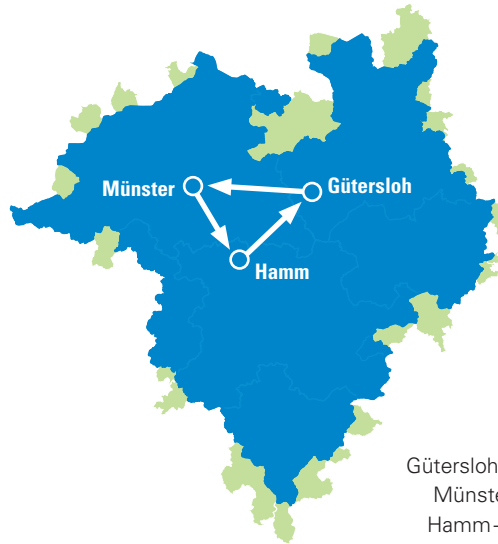

Ihr Zeitticket kann mehr

3 Tickets, die Sie weiter bringen

Freunde besuchen in der Nachbarstadt? Zum Shoppen nach Münster? Oder für einen Tagesausflug nach Düsseldorf?

Kombinieren Sie Ihr Zeitticket mit dem **Anschluss-Ticket, FahrWeiterTicket Westfalen** oder **EinfachWeiter-Ticket NRW**, um über den Geltungsbereich Ihres Zeittickets hinaus zu fahren.

AnschlussTicket

Das AnschlussTicket gilt für beliebig viele Fahrten auf einer ausgewählten Strecke. Es ist ausschließlich für kurze Strecken innerhalb des WestfalenTarifs erhältlich.

Voraussetzungen zum Kauf	Gültiges Zeitticket
Fahrtenanzahl	<ul style="list-style-type: none"> ✓ Gilt für beliebig viele Fahrten auf einer ausgewählten Strecke bis Preisstufe 3 ✓ Umstiege sowie Fahrtunterbrechungen erlaubt ✓ Rück- und Rundfahrten erlaubt
Geltungsdauer	Gilt 2 Stunden
Übertragbarkeit	Nicht übertragbar
Personenmitnahme	Bei Zeitticket mit Personenmitnahme: pro mitgenommener Person wird ebenfalls ein Anschluss-Ticket benötigt
Preis	2,50 Euro

Beispiel:
Bielefeld–Herford

FahrWeiterTicket Westfalen

Das FahrWeiterTicket Westfalen gilt für beliebig viele Fahrten auf unterschiedlichen Strecken im gesamten Raum des WestfalenTarifs.

Voraussetzungen zum Kauf	Gültiges Zeitticket
Fahrtenanzahl	<ul style="list-style-type: none"> ✓ Gilt für beliebig viele Fahrten im Netz Westfalen ✓ Umstiege sowie Fahrtunterbrechungen erlaubt ✓ Rück- und Rundfahrten erlaubt
Geltungsdauer	Gilt 6 Stunden
Übertragbarkeit	Nicht übertragbar
Personenmitnahme	Bei Zeitticket mit Personenmitnahme: pro mitgenommener Person wird ebenfalls ein FahrWeiter-Ticket Westfalen benötigt
Preis	<ul style="list-style-type: none"> ✓ Erwachsener (ab 15 Jahren): 6,00 Euro ✓ Kind (6 bis einschließlich 14 Jahren): 3,00 Euro

Beispiel:
Minden–Köln