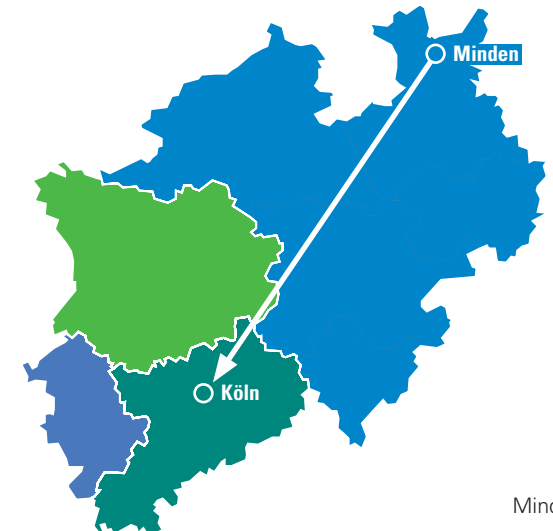

Ihr Zeitticket kann mehr

3 Tickets, die Sie weiter bringen

Freunde besuchen in der Nachbarstadt? Zum Shoppen nach Münster? Oder für einen Tagesausflug nach Düsseldorf?

Kombinieren Sie Ihr Zeitticket mit dem **Anschluss-Ticket, FahrWeiterTicket Westfalen** oder **EinfachWeiter-Ticket NRW**, um über den Geltungsbereich Ihres Zeittickets hinaus zu fahren.

Beispiel:
Bielefeld–Herford

FahrWeiterTicket Westfalen

Das FahrWeiterTicket Westfalen gilt für beliebig viele Fahrten auf unterschiedlichen Strecken im gesamten Raum des WestfalenTarifs.

Voraussetzungen zum Kauf	Gültiges Zeitticket
Fahrtenanzahl	<ul style="list-style-type: none"> ✓ Gilt für beliebig viele Fahrten im Netz Westfalen ✓ Umstiege sowie Fahrtunterbrechungen erlaubt ✓ Rück- und Rundfahrten erlaubt
Geltungsdauer	Gilt 6 Stunden
Übertragbarkeit	Nicht übertragbar
Personenmitnahme	Bei Zeitticket mit Personenmitnahme: pro mitgenommener Person wird ebenfalls ein FahrWeiter-Ticket Westfalen benötigt
Preis	<ul style="list-style-type: none"> ✓ Erwachsener (ab 15 Jahren): 6,00 Euro ✓ Kind (6 bis einschließlich 14 Jahren): 3,00 Euro

Beispiel:
Gütersloh–Münster,
Münster–Hamm,
Hamm–Gütersloh

EinfachWeiterTicket NRW

Das EinfachWeiterTicket NRW ist ein Angebot des NRW-Tarifs und gilt für eine einmalige Fahrt auf einer ausgewählten Strecke in NRW.

Beispiel:
Minden–Köln