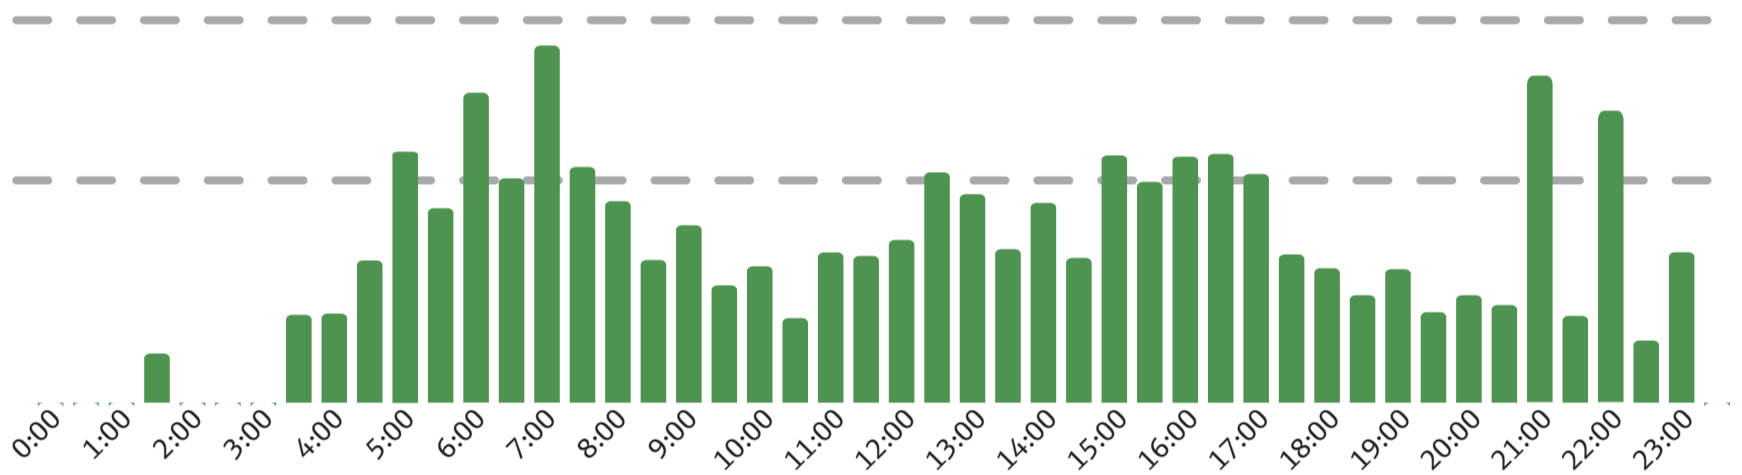

Auslastung Ihrer S-Bahn

In Richtung **Halle (Saale)** erwarten wir für Ihre S-Bahnen montags – freitags an dieser Station folgende Auslastung:

In Richtung **Leipzig** erwarten wir für Ihre S-Bahnen montags – freitags an dieser Station folgende Auslastung:

In unseren Apps **DB Navigator** und **DB Streckenagent** oder unter **bahn.de** wird Ihnen die Auslastung Ihrer S-Bahn in der Verbindungsauskunft angezeigt.

Sie haben Fragen? Wir helfen Ihnen gerne unter **0341 266 966 22**