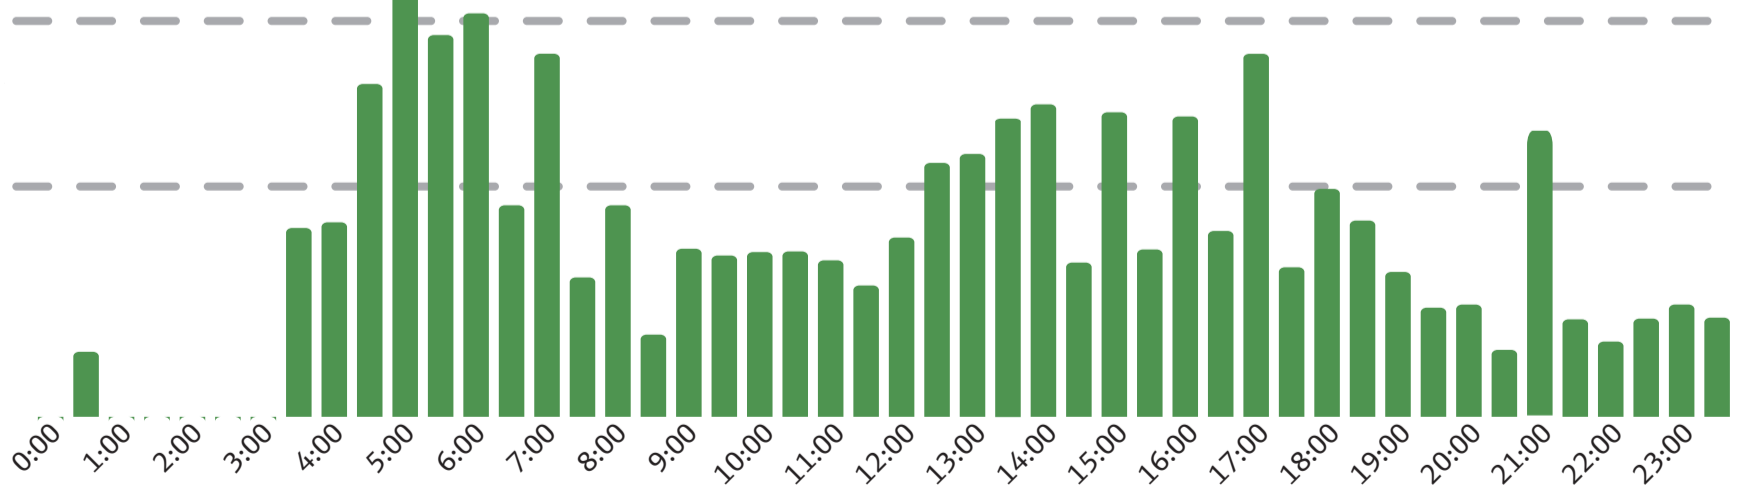

Auslastung Ihrer S-Bahn

In Richtung **Halle (Saale)** erwarten wir für Ihre S-Bahnen montags – freitags an dieser Station folgende Auslastung:

In Richtung **Leipzig** erwarten wir für Ihre S-Bahnen montags – freitags an dieser Station folgende Auslastung: