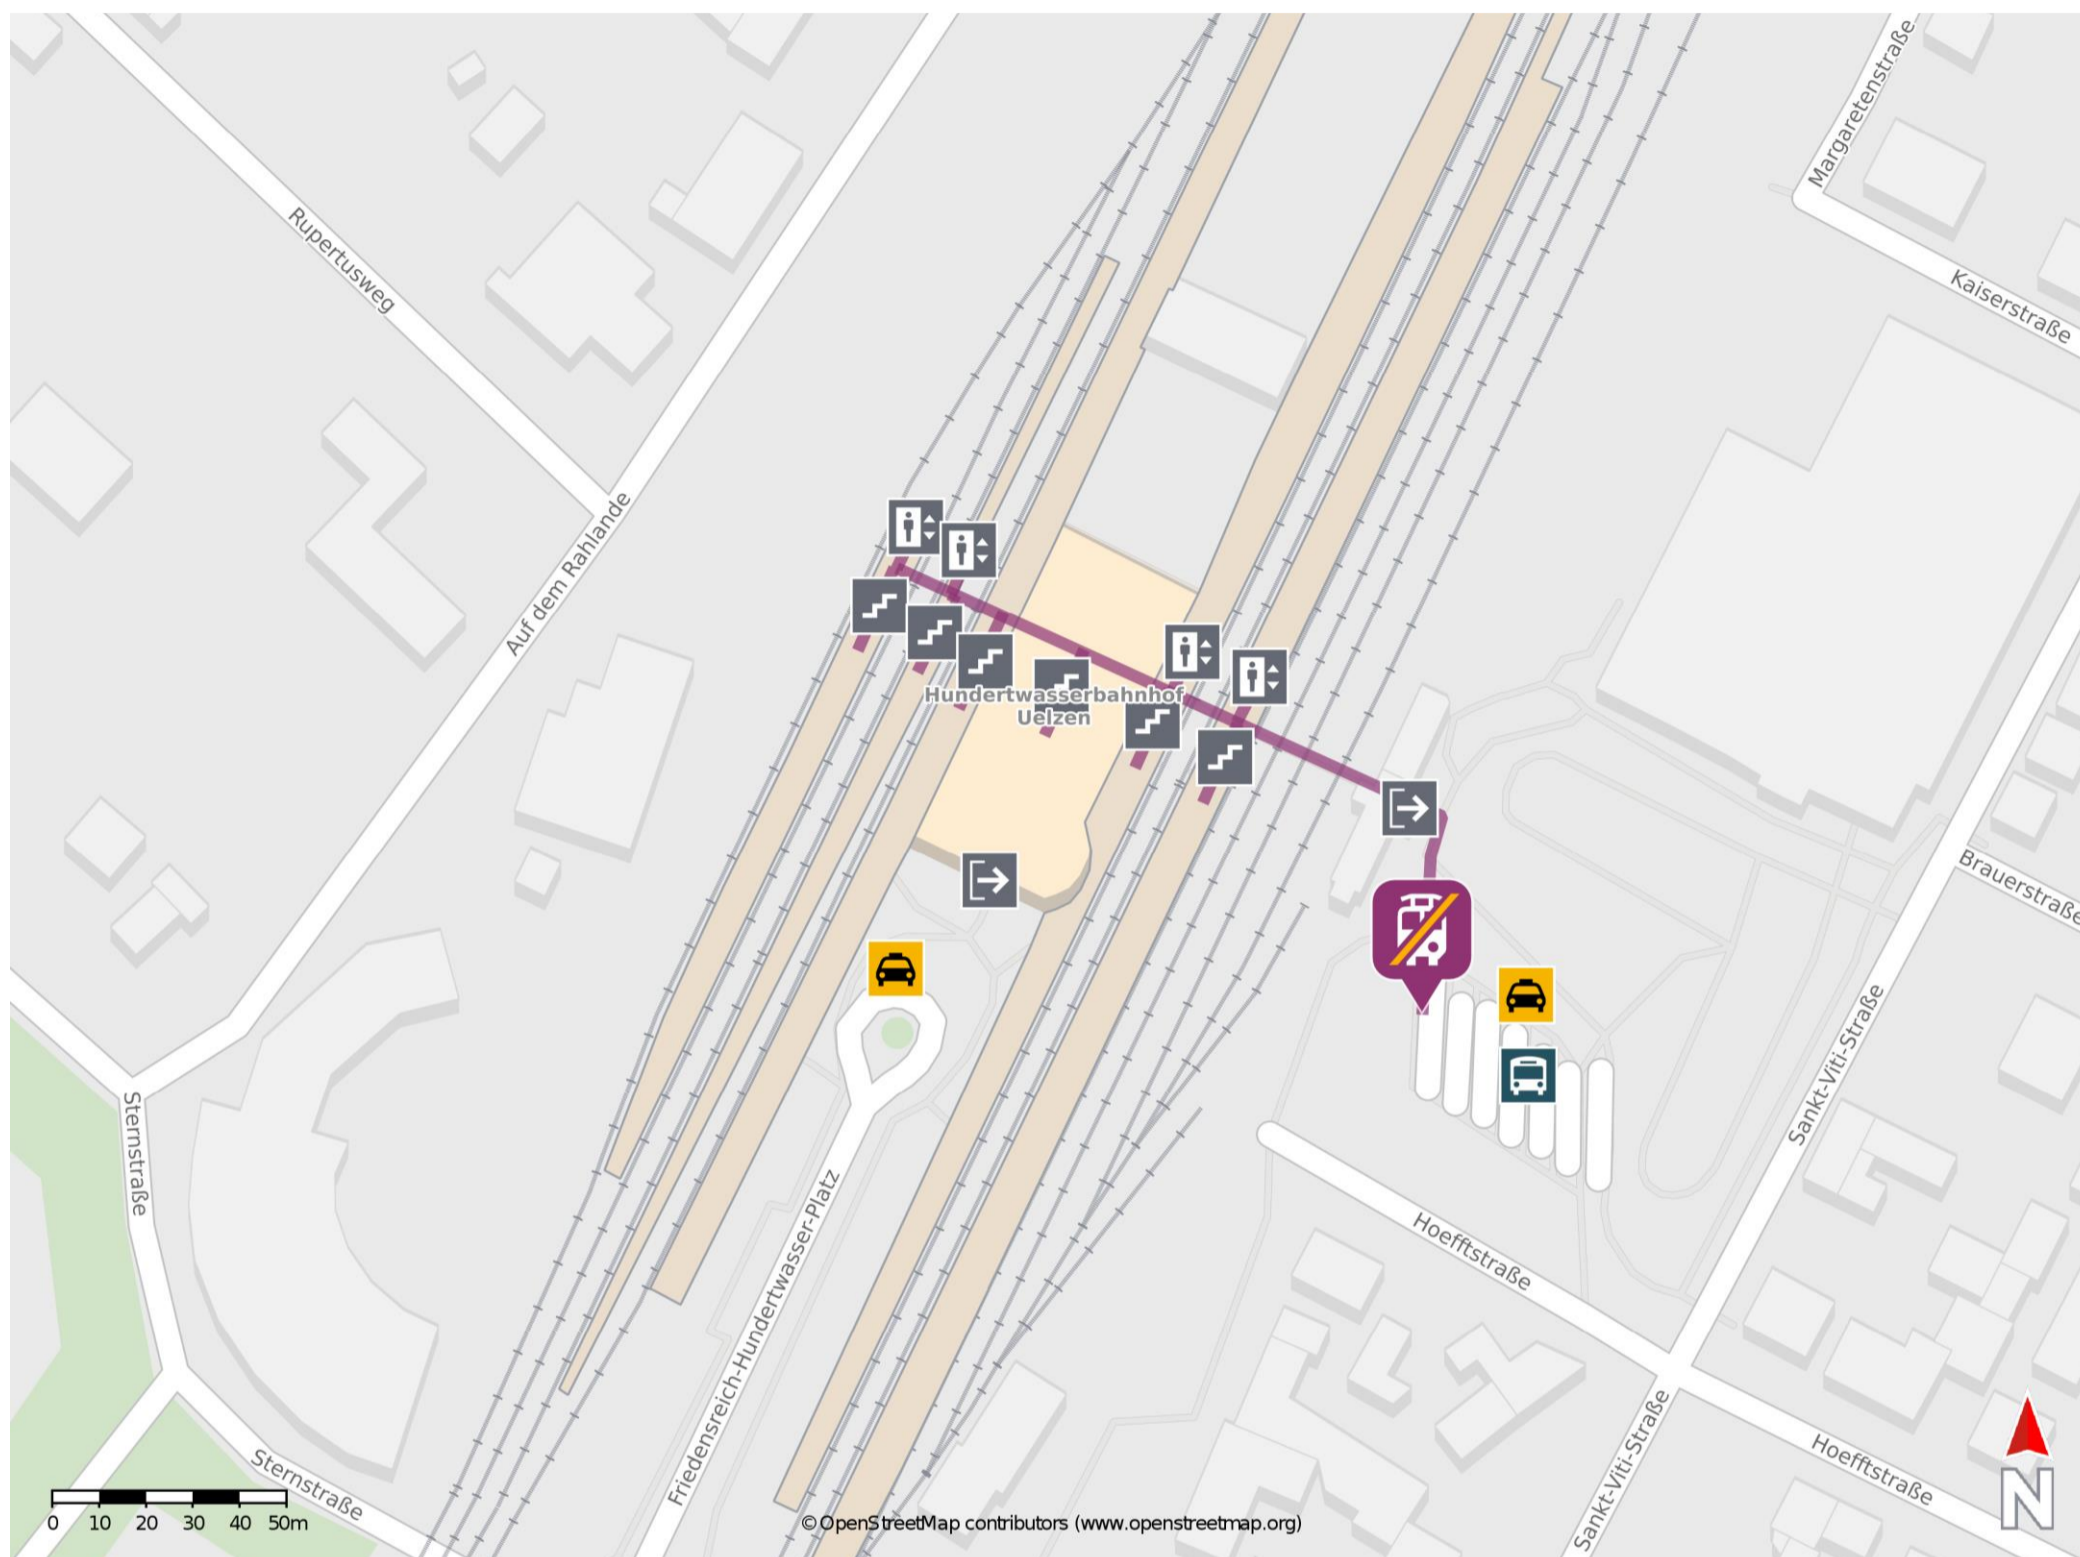

## Uelzen

### Wegbeschreibung Schienenersatzverkehr \*

Verlassen Sie den Bahnsteig in Richtung Ausgang City/ Busbahnhof. Die Ersatzhaltestelle befindet sich unmittelbar auf dem Busbahnhof am Bussteig 7.

\* Fahrradmitnahme im Schienenersatzverkehr nur begrenzt möglich.  
Im QR Code sind die Koordinaten der Ersatzhaltestelle hinterlegt.

— barrierefrei  
- nicht barrierefrei