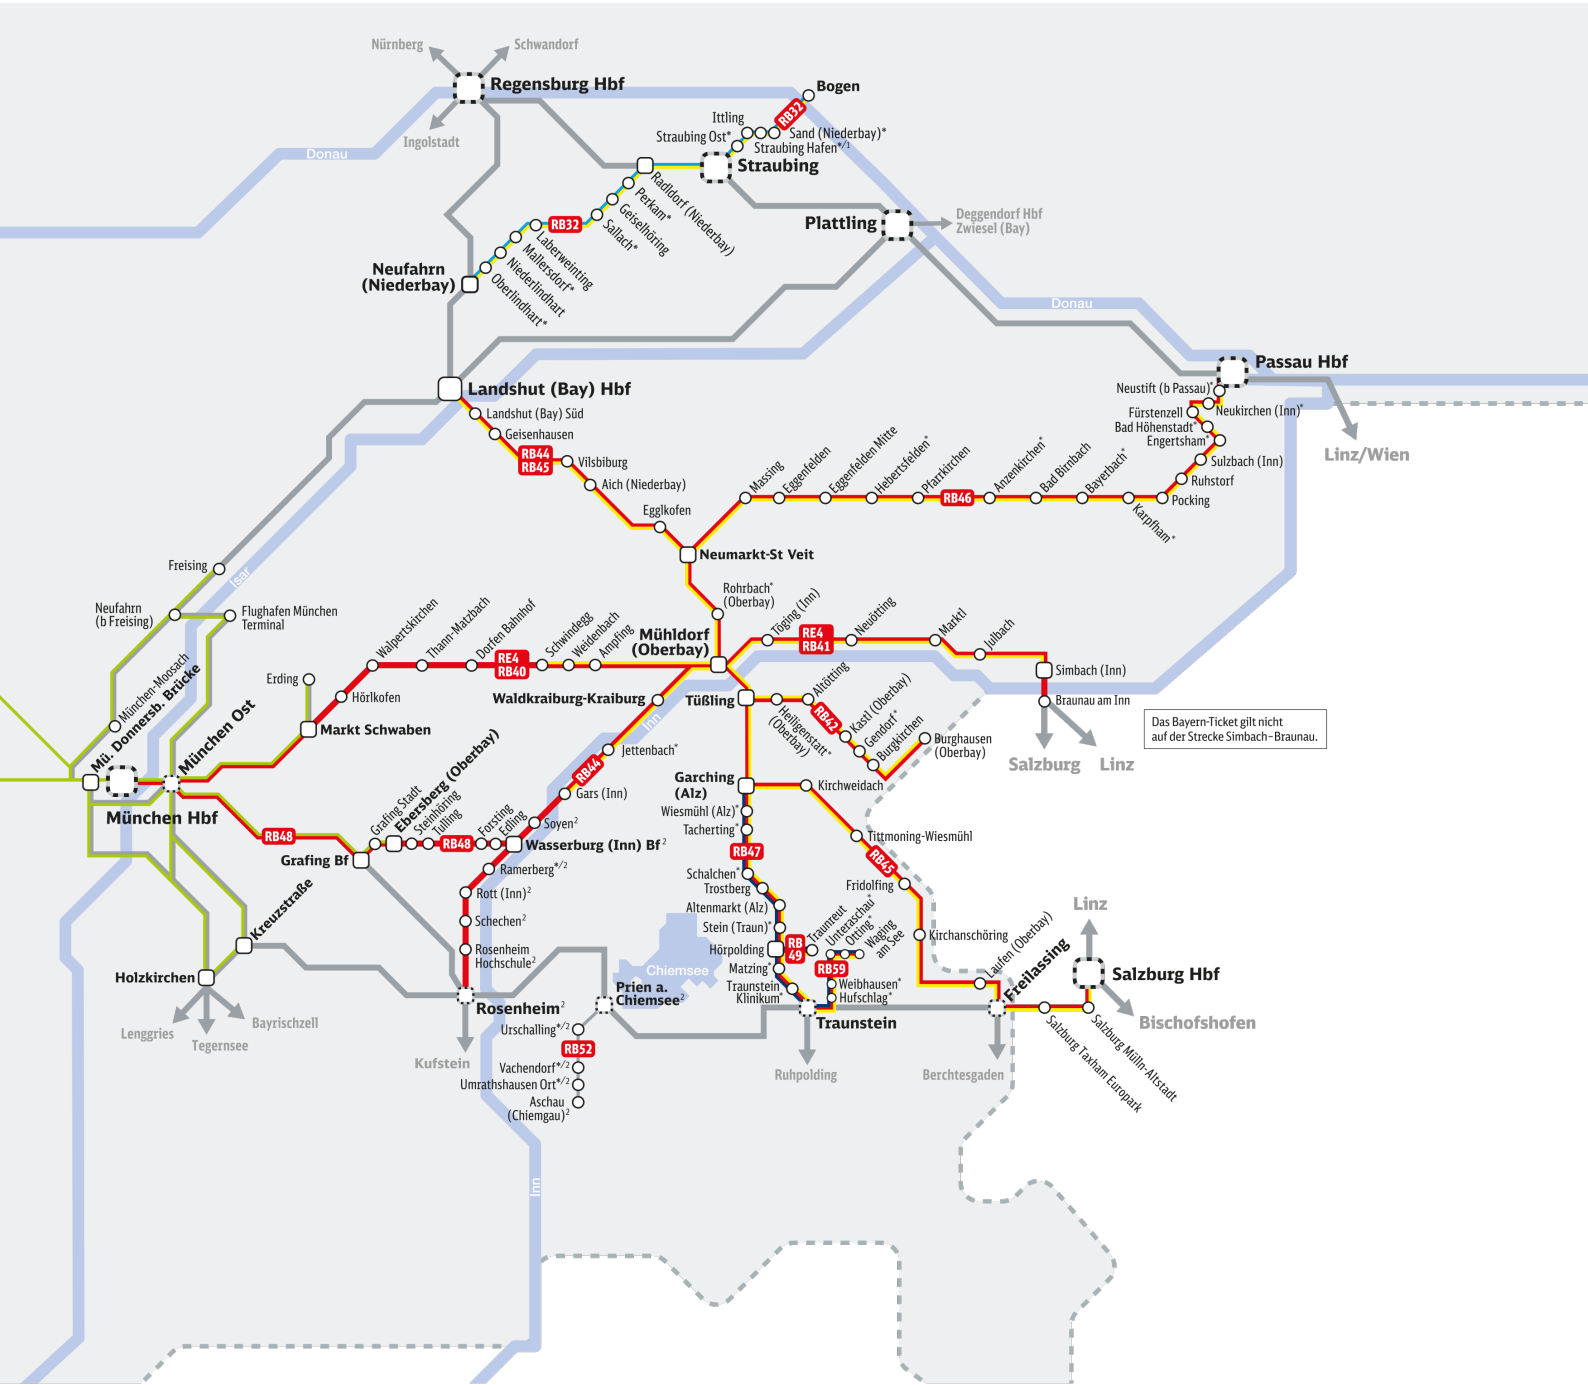

# Das Streckennetz der Südostbayernbahn – alle Informationen auf einen Blick

Das Bayern-Ticket gilt nicht auf der Strecke Simbach-Braunau.

- Geltungsbereich Traun-Alz-Ticket
- Geltungsbereich Südostbayern-Ticket
- Geltungsbereich Gäubodenbahn-Ticket
- Kostenlose Fahrradmitnahme (in den Zügen der Südostbayernbahn)
- + Geltungsbereich Südostbayern-Ticket plus S-Bahn (Gesamtnetz München)
- + Geltungsbereich aller Bayern-Ticket-Varianten, inkl.
- Anschluss zwischen den Zügen
- Anschluss an den Fernverkehr
- Bedarfshalt
- RB/RE Liniennummern

<sup>1</sup> Voraussichtlich ab Juni 2024.  
<sup>2</sup> Dieser Halt befindet sich ab 10. Dezember 2023 im Tarifgebiet des MVV. Für Fahrten innerhalb des Verbundgebietes (oder Binnenrelationen) wird die BahnCard nicht anerkannt.