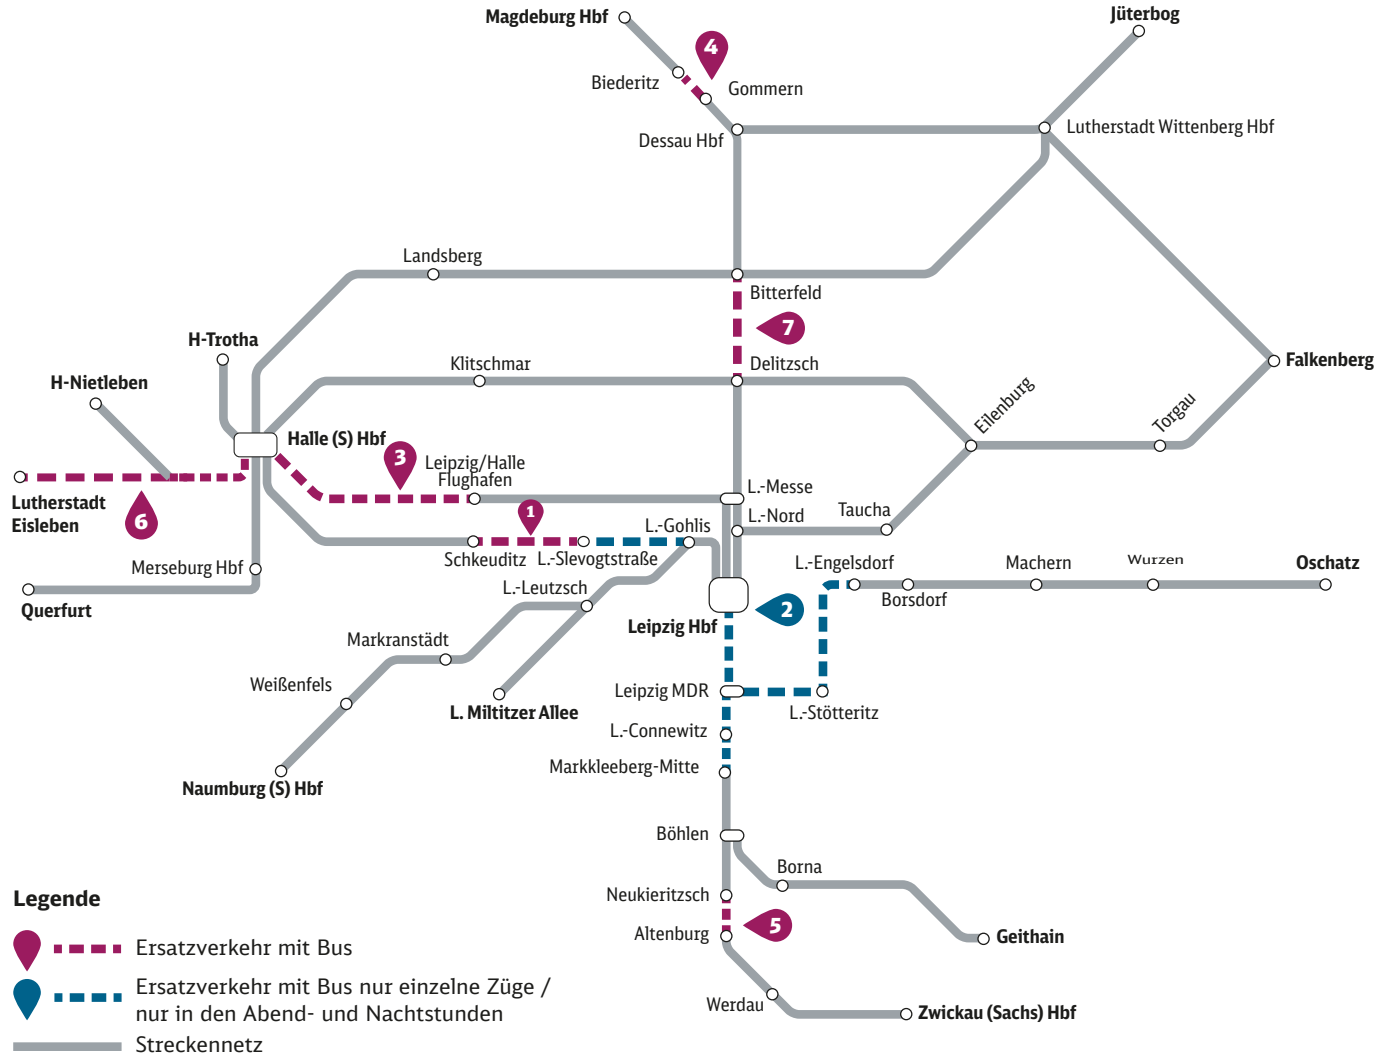

Fahrplanänderungen im Juli

Achten Sie auf dieses Symbol, das Ihnen die Orientierung erleichtert. Alle Ersatzhaltestellen und Busse sind damit gekennzeichnet.

Sehr geehrte Fahrgäste,
wegen Bauarbeiten kommt es im Mitteldeutschen S-Bahn-Netz zu folgenden Ausfällen mit Ersatzverkehr mit Bus (Auszug):

- **1 3. Juli – 9. Oktober**
  S3 L.-Slevogtsstraße ◄► Schkeuditz
- **2 5. Juli – 24. Juli (jeweils 21 Uhr bis 5 Uhr)**
  S1 L. Stötteritz ◄► Leipzig Hbf
  S2 L.-Connewitz ◄► Leipzig Hbf
  S3 L.-Slevogtstraße ◄► L. Connewitz
  Umleitung Markkleeberg Mitte ◄► L. Plagwitz ◄► Leipzig Hbf
  S4 L.Engelsdorf ◄► L. Paunsdorf ◄► L.-Sellerhausen
  ◄► Leipzig Hbf
  S5 Umleitung Markkleeberg Mitte ◄► L. Plagwitz ◄► Leipzig Hbf
- **3 17. Juli – 19. Juli**
  S5 Flughafen Leipzig/Halle ◄► Halle (S) Hbf
- **4 19. Juli – 1. September**
  RE 13 **RE 14** Dessau Hbf ◄► Gommern
- **5 20. Juli – 1. September**
  S3 L.-Connewitz ◄► Neukieritzsch
- **6 25. Juli – 12. Dezember**
  S7 Halle (S) Hbf ◄► Lutherstadt Eisleben
- **7 bis 3. Juli**
  S2 Bitterfeld ◄► Delitzsch