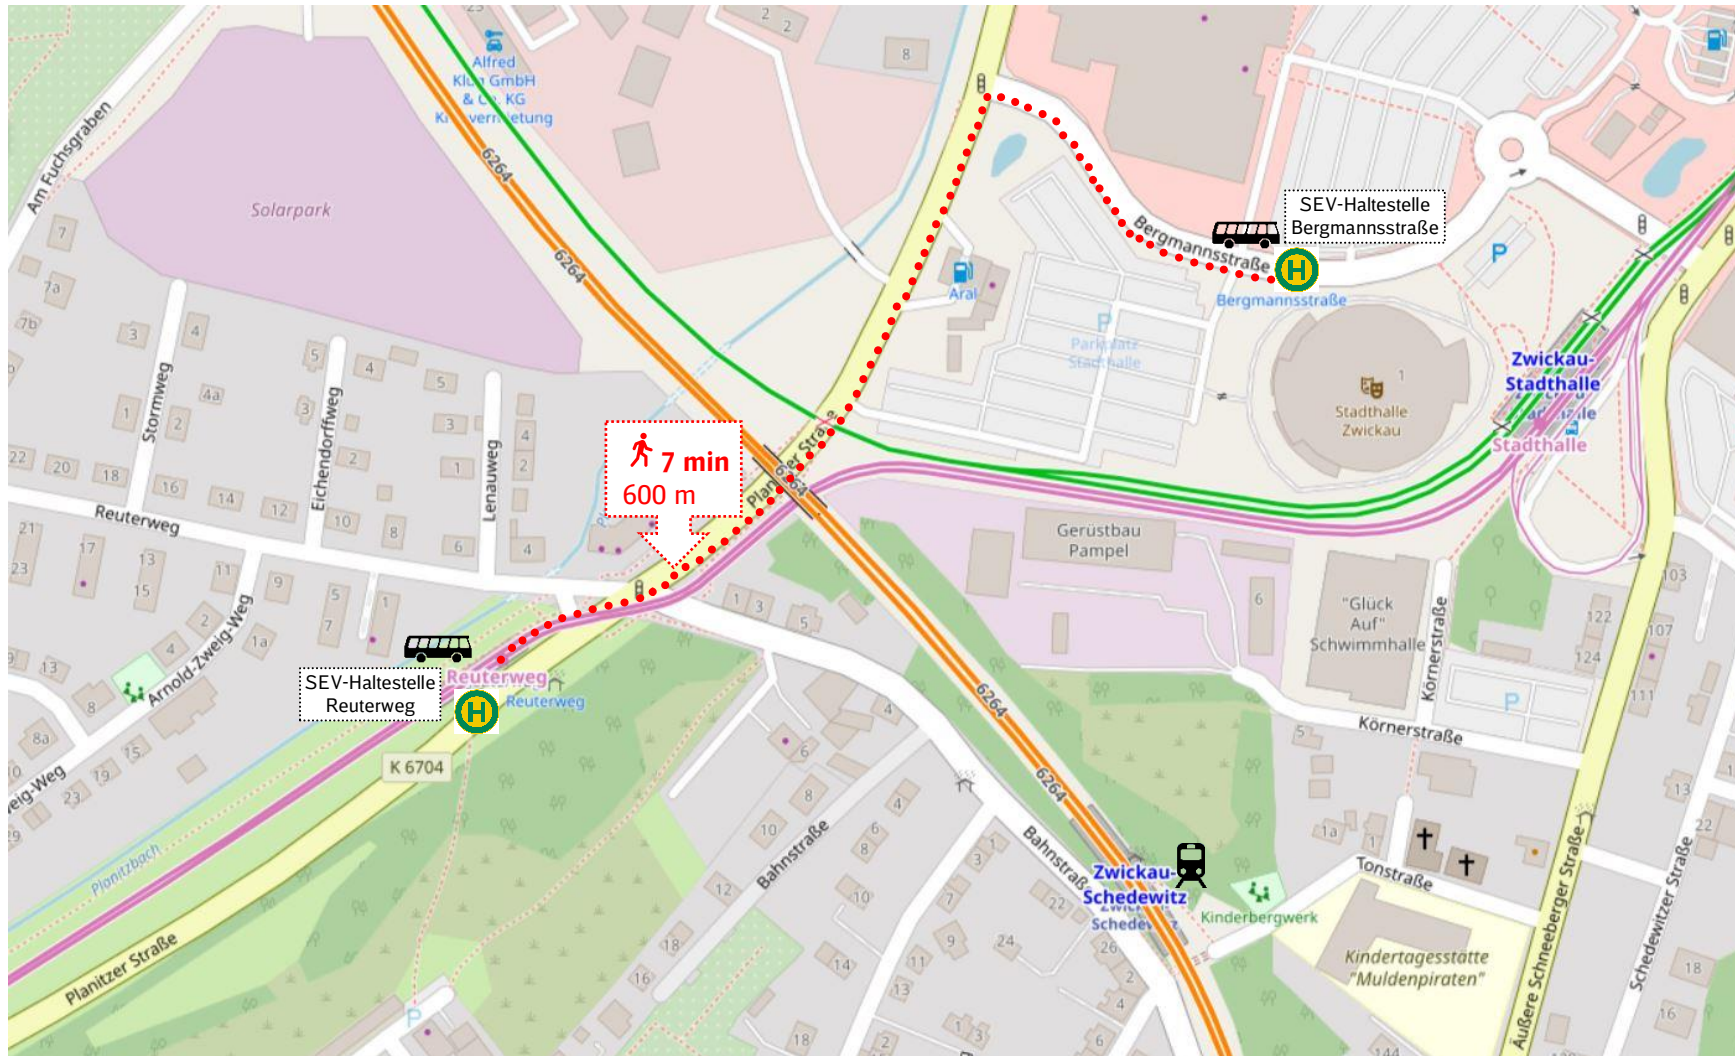

Aufgrund einer Straßensperrung kann der **SEV-Halt in Zwickau-Schedewitz** nicht an der Haltestelle Reuterweg erfolgen!

**Es wird die \*SEV-Haltestelle Bergmannsstraße\*** (nahe Stadthalle Zwickau) **eingerrichtet.**

+++ Wegeskizze von SEV-Haltestelle Reuterweg nach \*SEV-Haltestelle Bergmannsstraße\* +++

**Schienenersatzverkehr vom 19. Juli 2021 bis 22. Juli 2021**

RB-Linie 95 Zwickau <-> Bad Schlema / Zwickau <-> Schwarzenberg / Zwickau <-> Aue