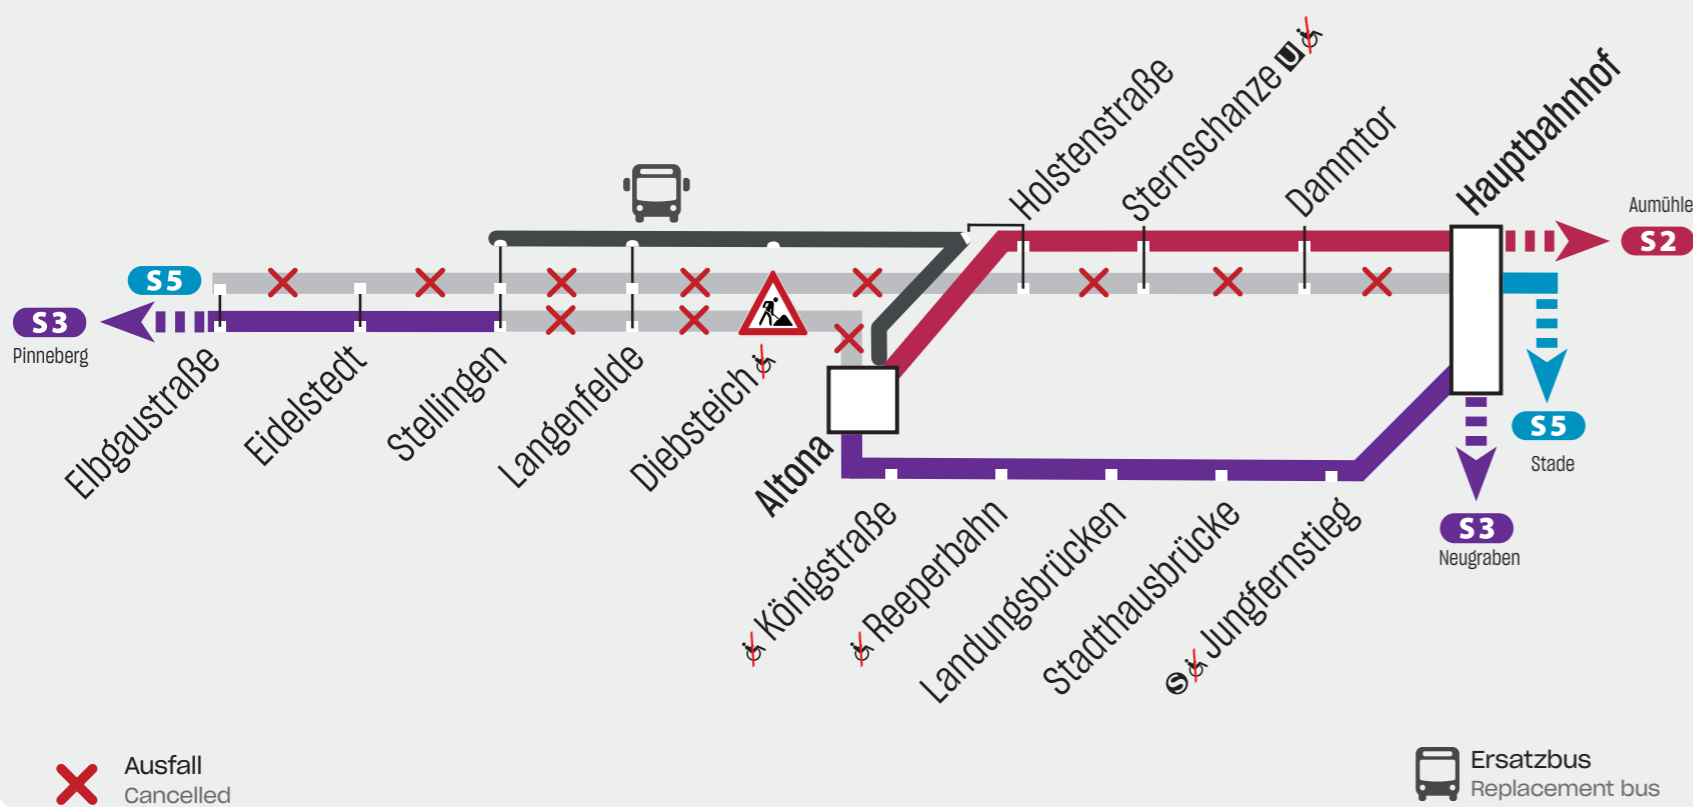

Sperrung / Closure

Sa Sat **20.4.** 1 Uhr 1 am -
 So Sun **21.4.24** Betriebsende Close of service

S3 **S5**

Stellingen ◀▶ Holstenstraße ▶▶ Altona

Busse statt S-Bahnen / Buses instead of S-Bahn:
 Stellingen ◀▶ Holstenstraße ▶▶ Altona

Ausfall / Cancelled:

- S3** Stellingen ◀▶ Altona
- S5** Elbgaustraße ◀▶ Hbf / Berliner Tor

Die Fahrzeit kann sich um bis zu 20 Minuten verlängern. Grund hierfür sind Gleisbauarbeiten.

Journey times may be up to 20 minutes longer. The closure is necessary because of track work.