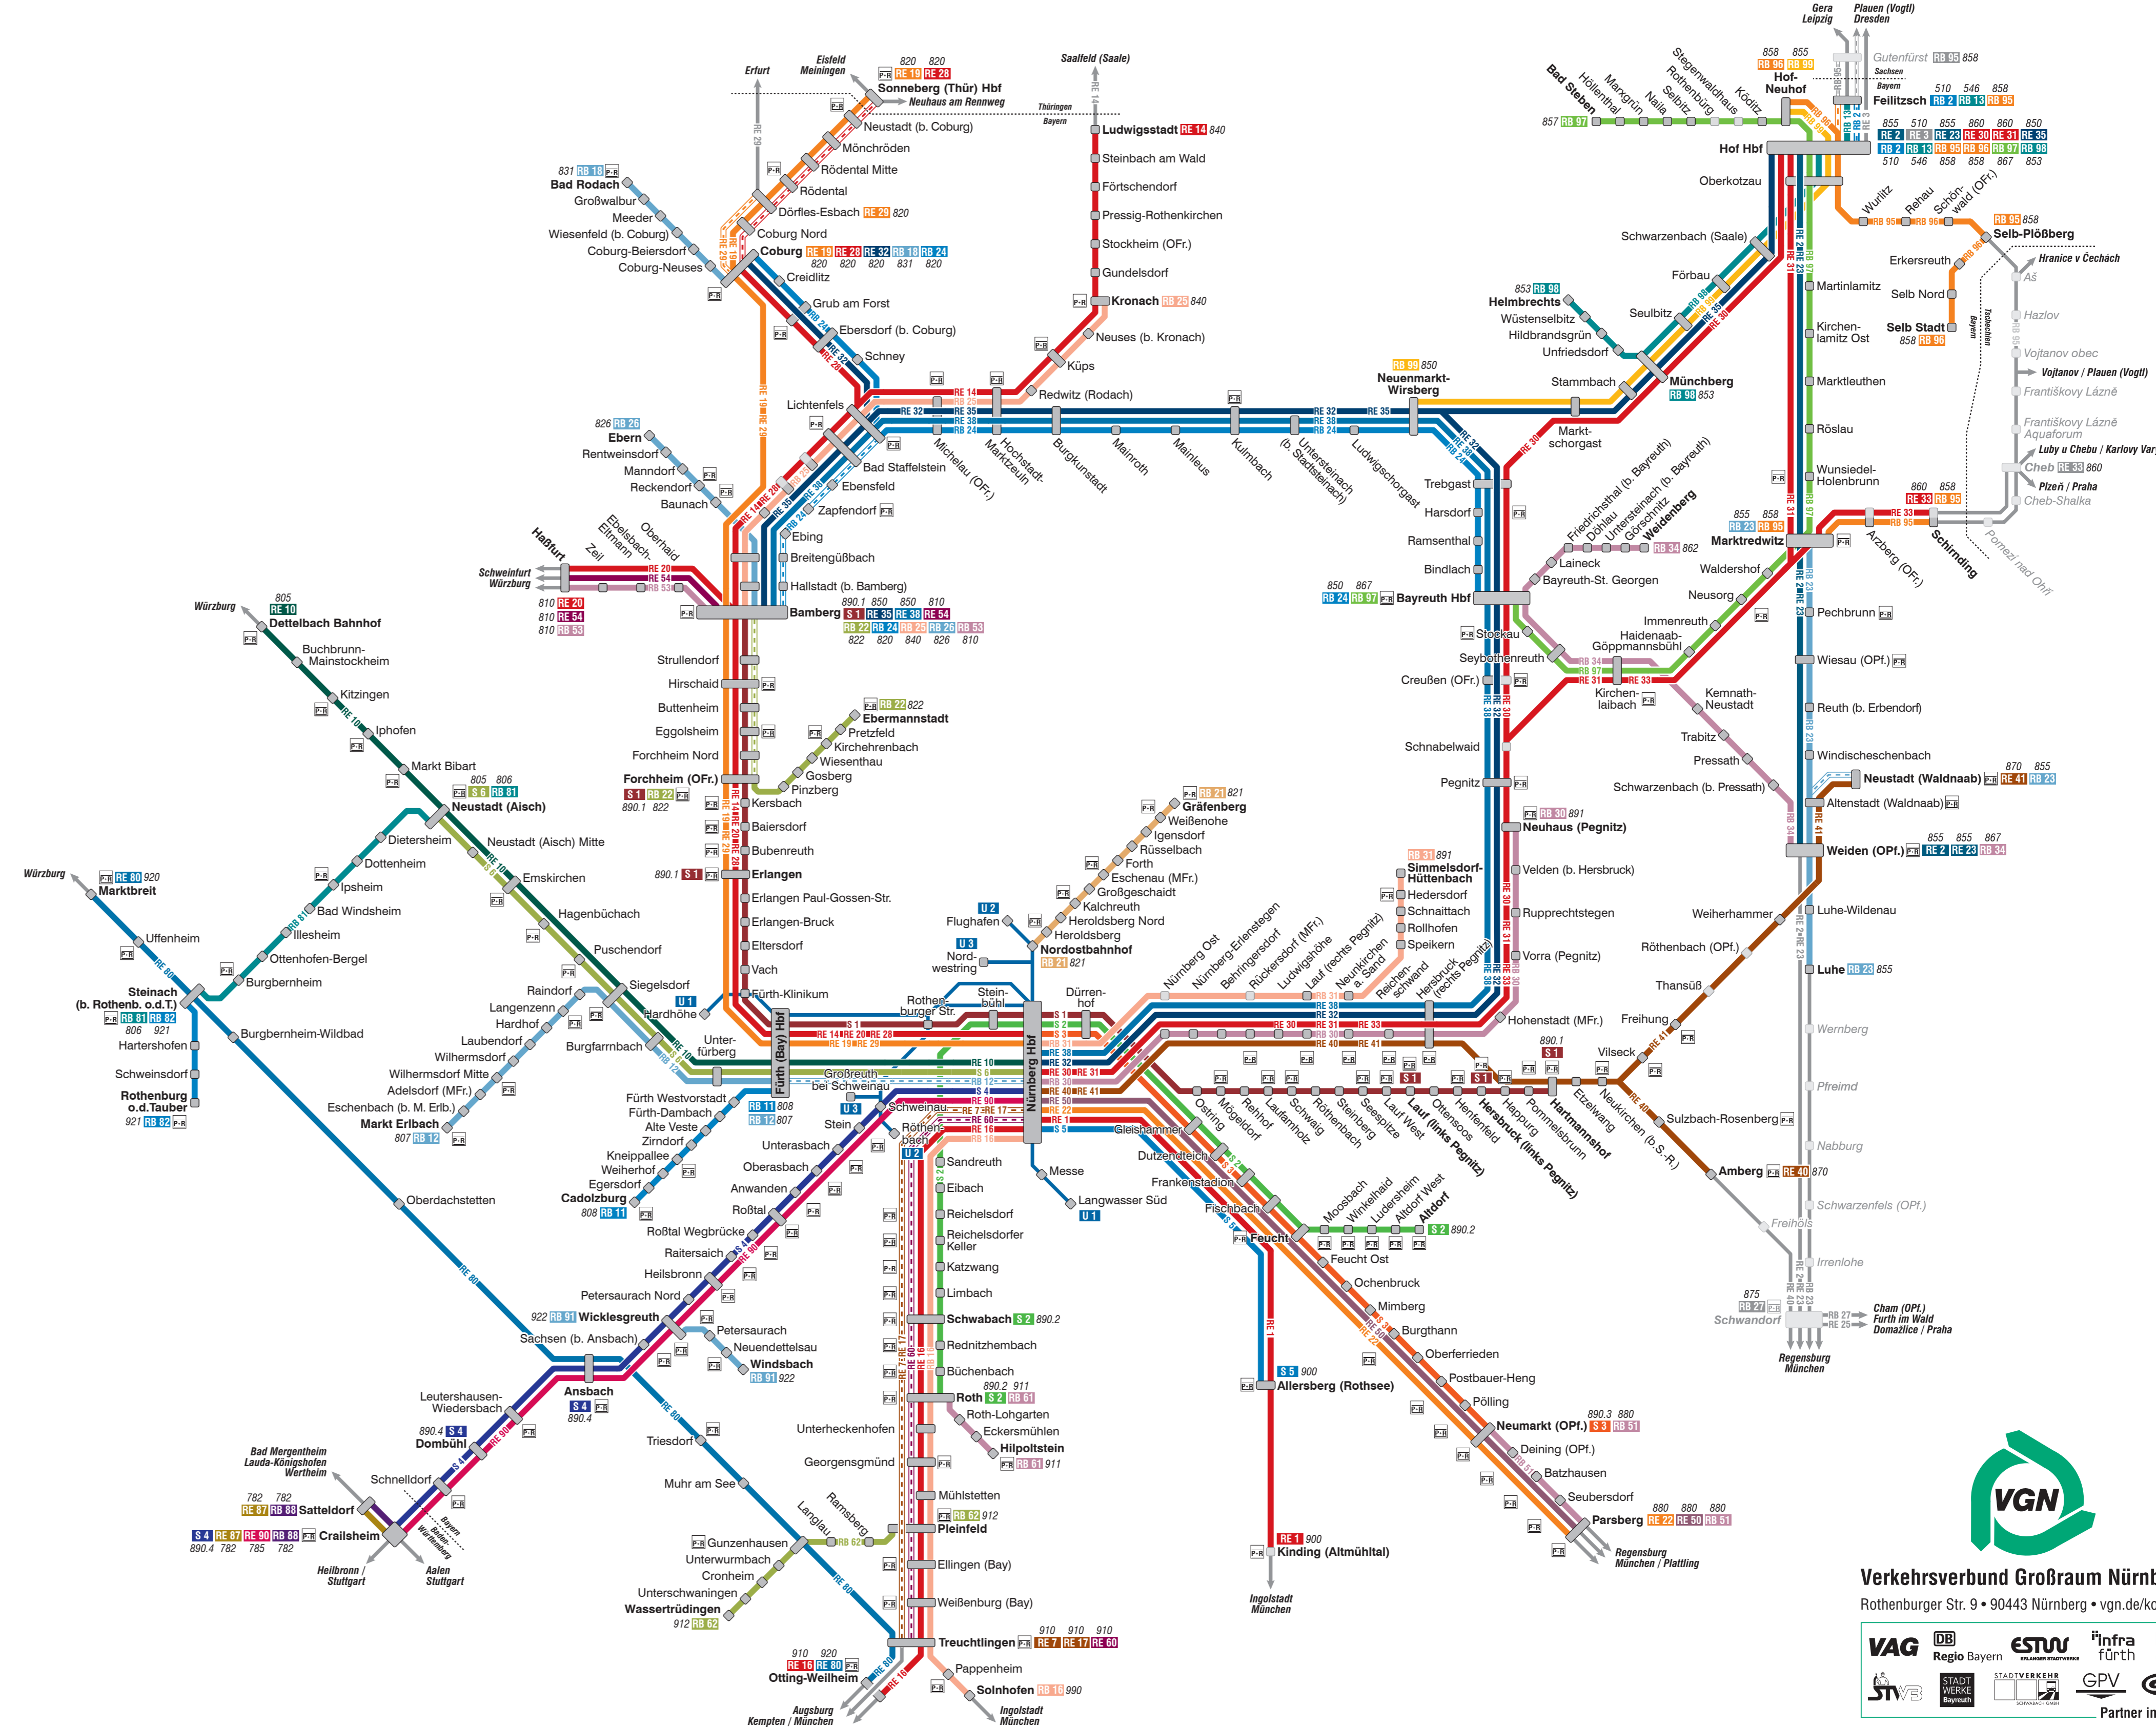

1. **Regional-Bahn**
2. **RB 2** Hof Hbf
     Feilitzsch
   - **RB 11** Fürth (Bay) Hbf
     Cadolzburg
   - **RB 12** Nürnberg Hbf
     Siegersdorf
     Markt Erlbach
   - **RB 13** Hof Hbf
     Feilitzsch
   - **RB 16** Nürnberg Hbf
     Treuchtlingen
     Solnhofen
   - **RB 18** Coburg
     Bad Rodach
   - **RB 21** Nürnberg Nordostbf
     Gräfenberg
   - **RB 22** Forchheim (Ofr.)
     Ebermannstadt
   - **RB 23** Marktredwitz
     Luhe
   - **RB 24** Coburg
     Lichtenfels
     Kulmbach
     Bayreuth Hbf
   - **RB 25** Bamberg
     Lichtenfels
     Kronach
   - **RB 26** Bamberg
     Breitengüßbach
     Ebern

- **RB 30** Nürnberg Hbf
  Hersbruck (re. Pegnitz)
  Neuhaus (Pegnitz)
- **RB 31** Nürnberg Hbf
  Neunkirchen a.S.
  Simmelsdorf-
  Hüttenbach
- **RB 34** Weidenberg
  Bayreuth Hbf
  Weiden (Opf.)
- **RB 51** Neumarkt (Opf.)
  Parsberg
- **RB 53** Bamberg
  Haßfurt
- **RB 61** Roth
  Hilpoltstein
- **RB 62** Pleinfeld
  Gunzenhausen
  Wassertrüdingen
- **RB 81** Neustadt (Aisch)
  (b. R. o.d.T.)
- **RB 82** Steinach (b. R. o.d.T.)
  Rothenburg o.d.T.
- **RB 88** Crailsheim
  Satteldorf
- **RB 91** Wicklesgreuth
  Windsbach
- **RB 95** Hof Hbf
  Marktredwitz
- **RB 96** Hof Hbf
  Selb Stadt
- **RB 97** Bayreuth Hbf
  Marktredwitz
  Hof Hbf
  Bad Steben
- **RB 98** Helmbrechts
  Münchberg
  Hof Hbf
- **RB 99** Neuenmarkt-Wirsberg
  Münchberg
  Hof-Neuhof

1. **U 1** Fürth Hardhöhe
     Langwasser Süd
   - **U 2** Röthenbach
     Flughafen
   - **U 3** Großreuth bei
     Schweinau
     Nordwestring
2. Bedienung Bahnhof
   zeitweise
    einzelne Fahrten
    Bahnhalt mit Schienen-
   strecke nicht in den VGN integriert
   870 DB-Kursbuch-Nr.
   P+R P+R-Anlage

Verkehrsverbund Großraum Nürnberg
Rothenburger Str. 9 • 90443 Nürnberg • vgn.de/kontakt