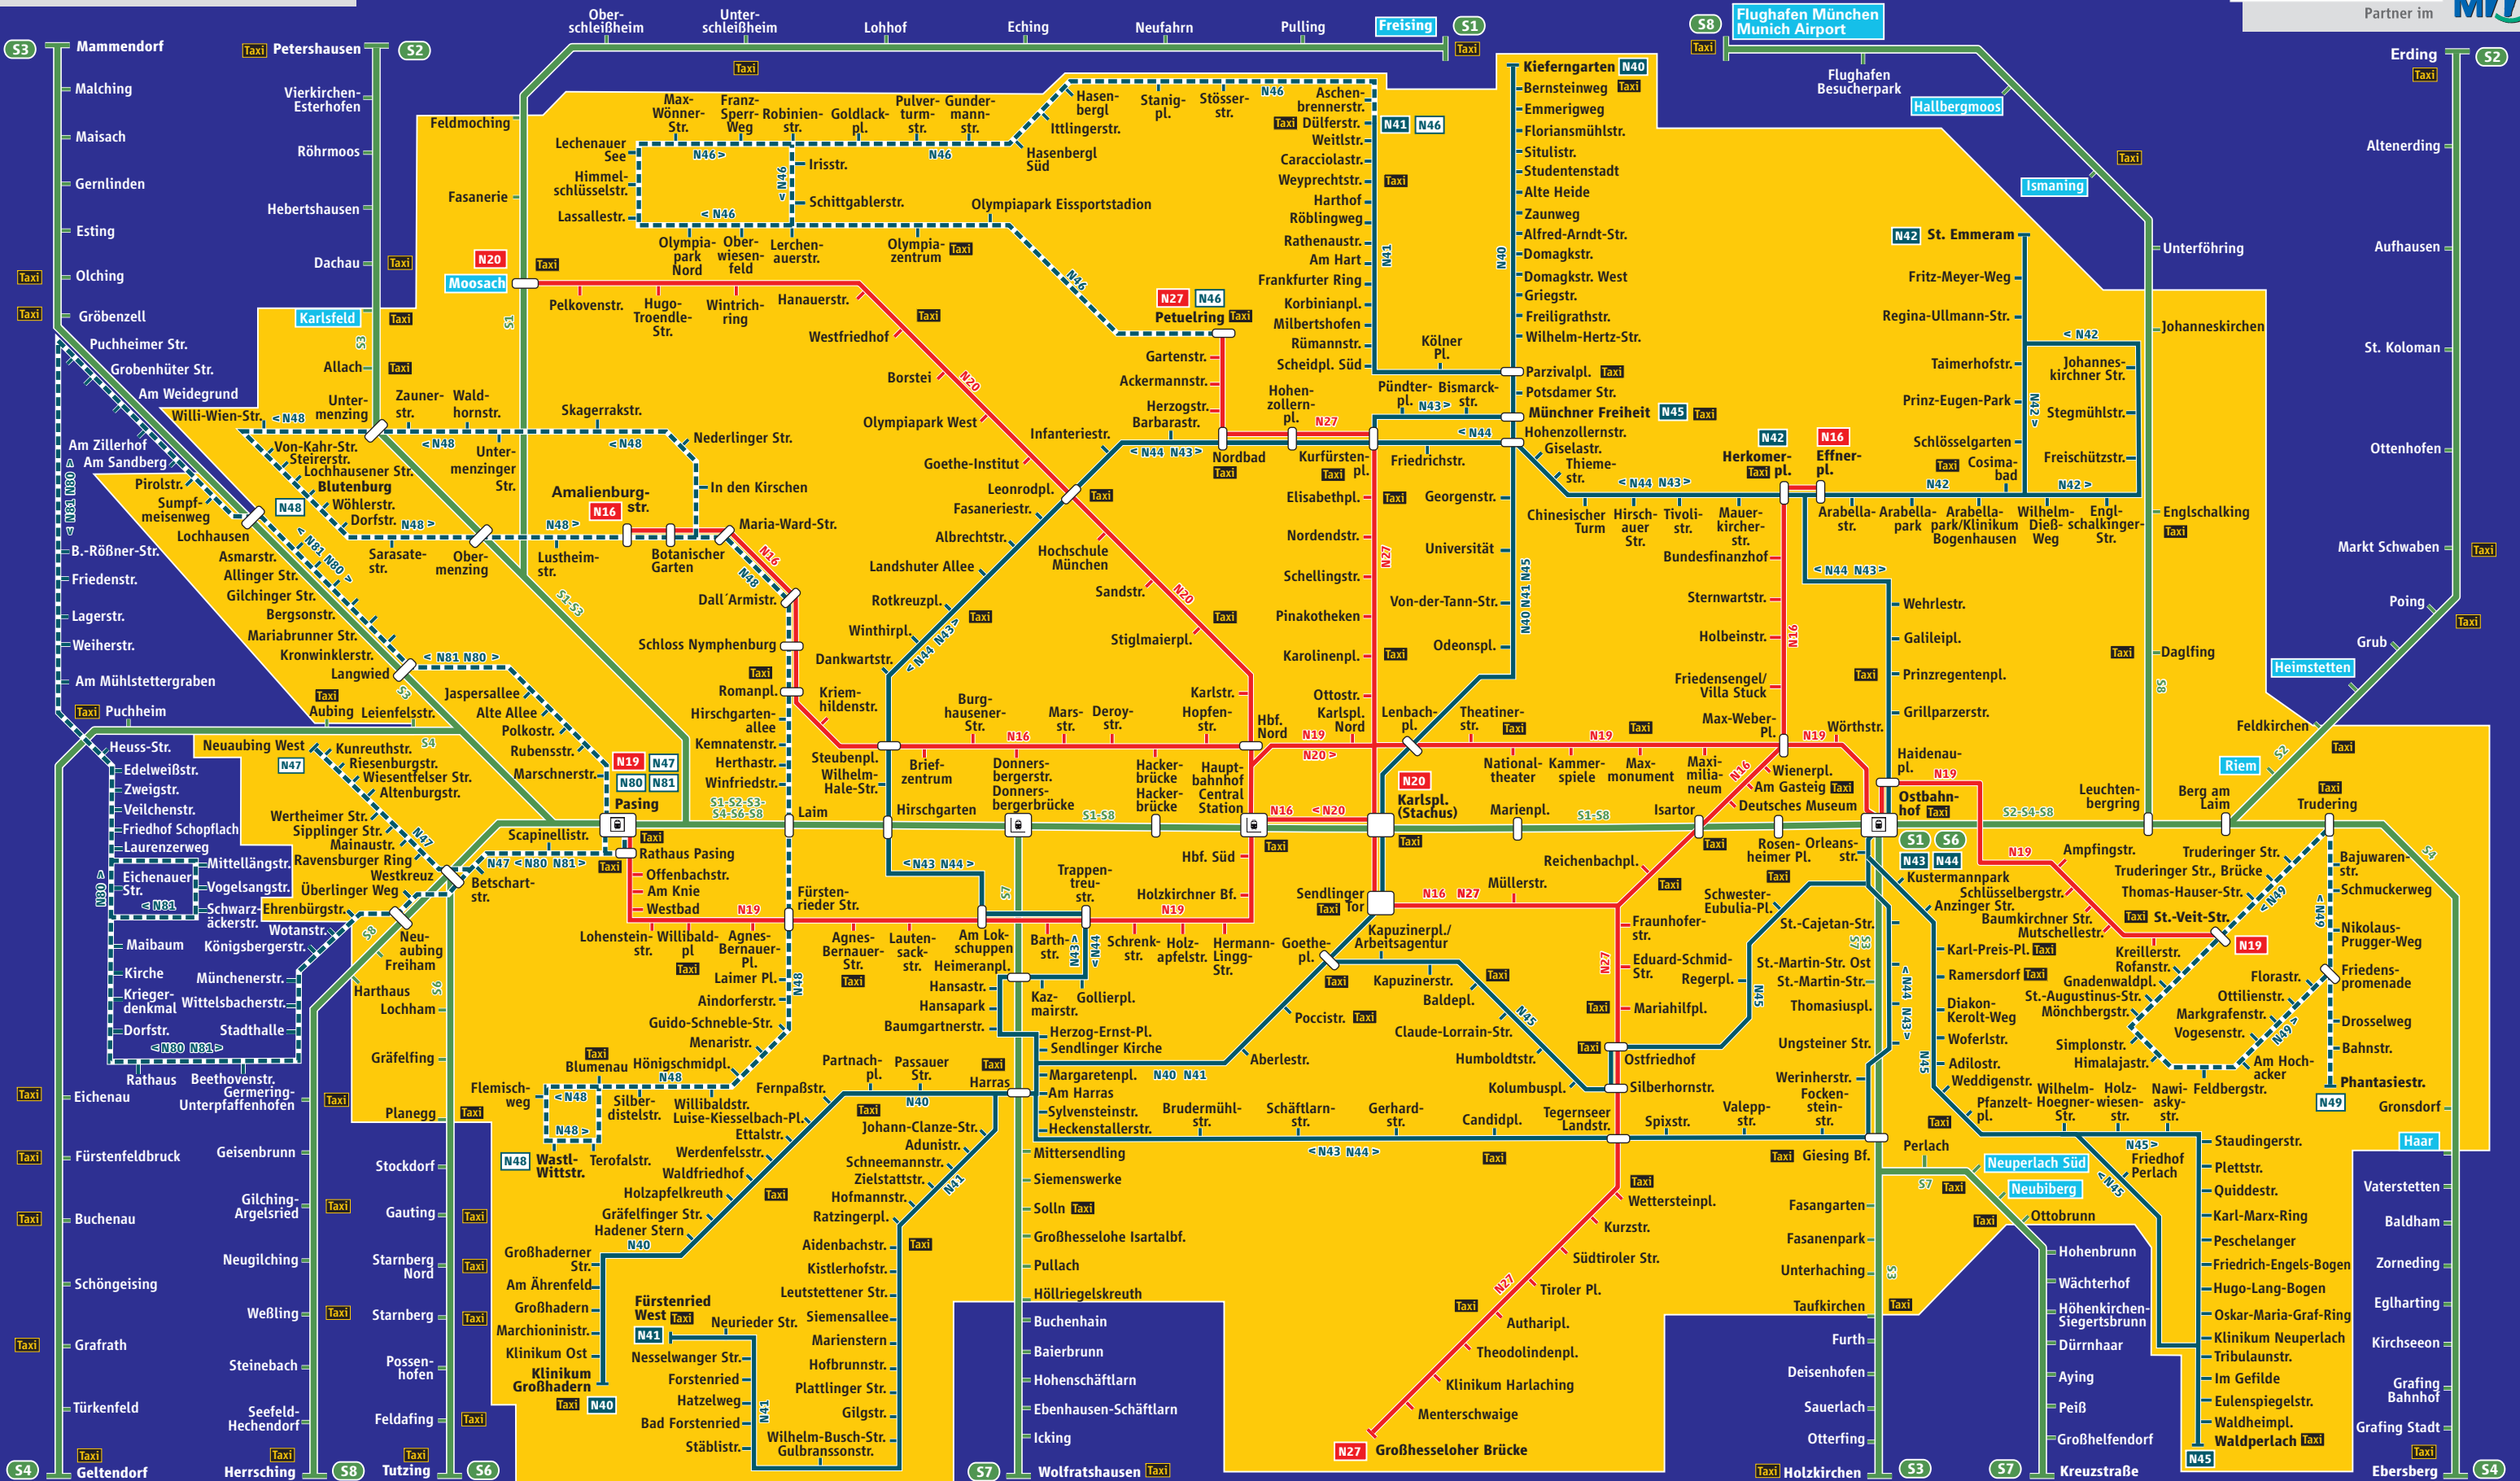

Nachtliniennetz

Hinweise zu den Nachtlinien:

*Genauere Fahrzeiten entnehmen Sie bitte den Aushangfahrplänen, dem MVV-Fahrplanbuch und den elektronischen Fahrplanmedien unter www.mvv-muenchen.de

jede Nacht verkehrende Linien*:
N16 N19 N20 N27 N40 N41 N42 N43 N44 N45
 nur in den Nächten Freitag/Samstag, Samstag/Sonntag und vor Feiertagen verkehrende Linien*:
S1 S2 S3 S4 S6 S7 S8 N46 N47 N48 N49 N80 N81

- S-Bahn
- Tram (mit Angabe der Fahrtrichtung)
- Bus (mit Angabe der Fahrtrichtung)

Umsteigemöglichkeit in die MVV-Regionalbuslinien mit Nachtverkehr*
 Regional-/Fernzughalt
 Taxistandplatz (unter Vorbehalt)

- MVV-Innenraum
- MVV-Außenraum
- MVV-Gesamtraum