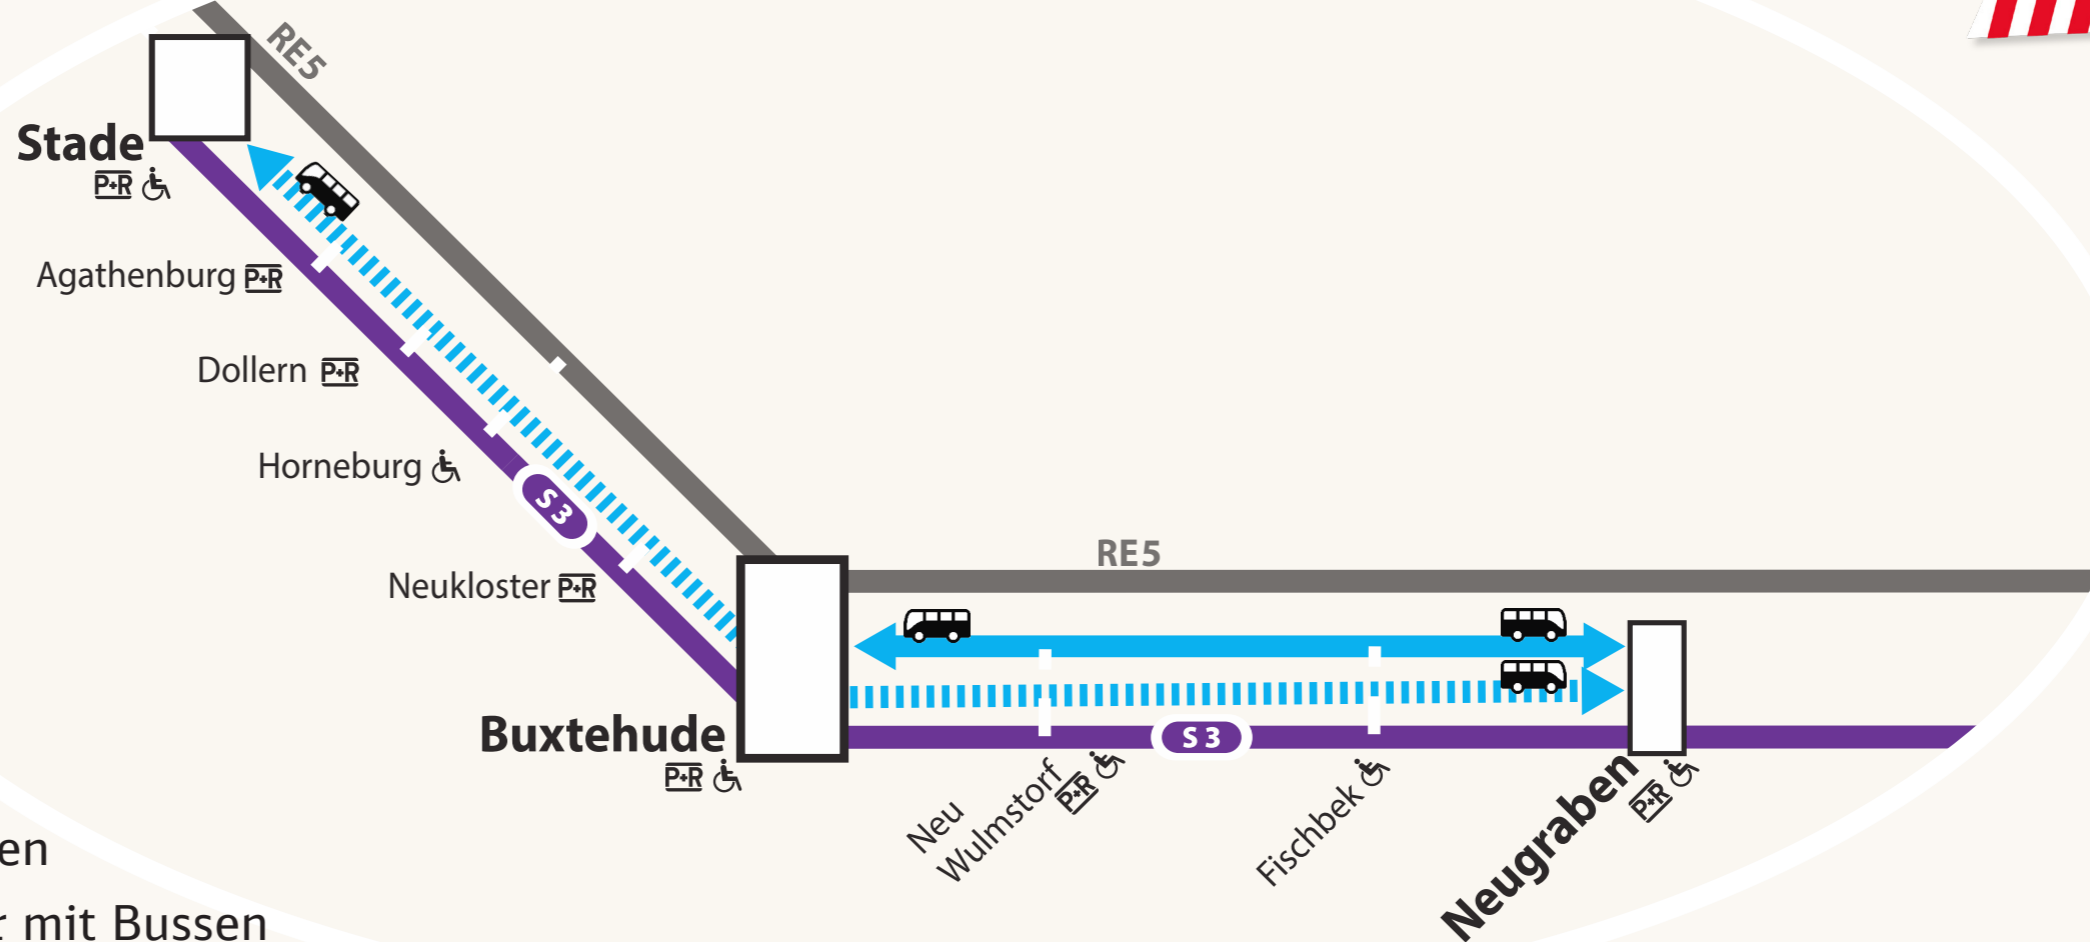

S 3

Fahrplanabweichungen/Ersatzverkehr wegen Gleisbauarbeiten

schedule deviations/rail replacement service because of track work

Sa., 14.05. (7:10 Uhr) bis So., 15.05.2022 (Betriebsschluss)

Stade ↔ Neugraben

Wir bauen 
für Hamburg

 Ersatzverkehr mit Bussen

 zeitweise Ersatzverkehr mit Bussen

Die Reisezeit kann sich um bis zu 20 Minuten verlängern.

The travel time can be extended up to 20 minutes.

Buxtehude ↔ Neugraben: Züge, die in Buxtehude enden u. beginnen, werden durch Busse ersetzt.

Stade ↔ Neugraben: Bitte Anzeigen u. Durchsagen auf dem Bahnsteig beachten!

Neugraben → Stade: Stündliche Zugfahrten, 14 Minuten später. Abfahrt ab Neugraben auf Minute 10.

Weitere Infos unter:

 baustellen.sbahn hamburg.de