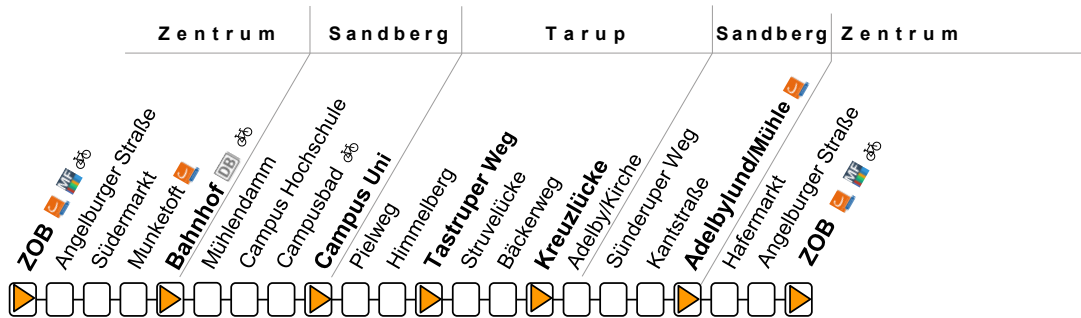

T = hält an der Terrassenstraße am Bussteig B3

Sonderfahrpläne am 24. und 31.12.

Linie 7 Tremmerup – Twedter Plack – Stadion – ZOB – Nordertor – Am Lachsbach

Sonn- u. Feiertag	6	7	8	9	10	11-16	17	18	19	20	21	22	23
Tremmerup	54	54	54	54	24	54	24	54	24	54	24	54	
Twedter Feld B1	55	55	55	55	25	55	25	55	25	55	25	55	
Osterkoppel	56	56	56	56	26	56	26	56	26	56	26	56	
Marrensberg	57	57	57	57	27	57	27	57	27	57	27	57	
Twedter Plack B5	59	59	59	59	29	59	29	59	29	59	29	59	29
Sportschule	00	00	00	00	30	00	30	00	30	00	30	00	
Friedheim	32
Hildebrandstraße	33
Osterallee B2	01	01	01	01	31	01	31	01	31	01	31	01	34
Seewarte	02	02	02	02	32	02	32	02	32	02	32	02	35
Ziegeleistraße	03	03	03	03	33	03	33	03	33	03	33	03	35
Stadion B2	04	04	04	04	34	04	34	04	34	04	34	04	36
Bohlberg	06	06	06	06	36	06	36	06	36	06	36	06	38
St.-Jürgen-Platz	08	08	08	08	38	08	38	08	38	08	38	08	40
Hafermarkt B2	09	09	09	09	39	09	39	09	39	09	39	09	41
Angelburger Straße B2	11	11	11	11	41	11	41	11	41	11	41	11	42
ZOB B4	15	15	15	15	45	15	45	15	45	15	45	15	45
Fördebrücke B2	16	16	16	16	46	16	46	16	46	16	46	16	46
Schiffahrtsmuseum	18	18	18	18	48	18	48	18	48	18	48	18	47
Nordertor	19	19	19	19	49	19	49	19	49	19	49	19	48
Walzenmühle	20	20	20	20	50	20	50	20	50	20	50	20	49
Junkerhohlweg	21	21	21	21	51	21	51	21	51	21	51	21	49
Bauer Landstraße	22	22	22	22	52	22	52	22	52	22	52	22	50
Terrassenstraße B2	23	23	23	23	53	23	53	23	53	23	53	23	51
Ostseebadweg	25	25	25	25	55	25	55	25	55	25	55	25	53
Am Lachsbach	26	26	26	26	56	26	56	26	56	26	56	26	54

Sonderfahrpläne am 24. und 31.12.

Linie 8 Ring A ZOB → Bahnhof → Campus → Tastruper Weg → Tarup → Adelbylund → ZOB

Linie 8 A	Ring A: ZOB–Bahnhof–Campus–Tastruper Weg–Tarup–Adelbylund–ZOB
------------------	--