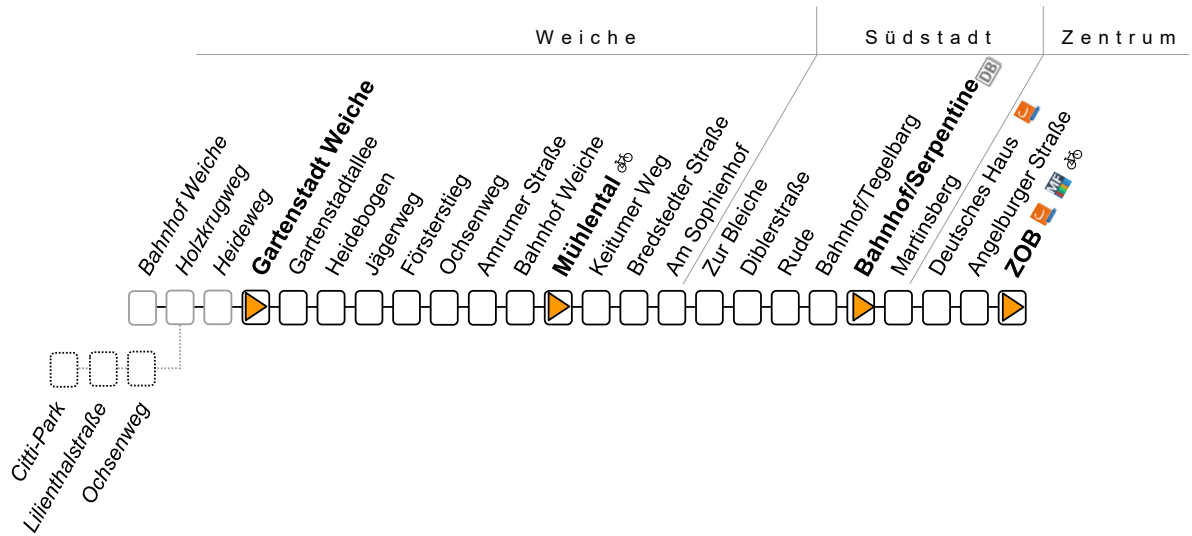

Linie 12 Gartenstadt → Weiche → Rude → Bahnhof/Serpentine → ZOB

Linie 12	Gartenstadt – Weiche – Rude – Bahnhof/Serpentine – ZOB

Montag – Freitag	5		6			7			8–12			13			14–17			18	
	L	C	S																
Bahnhof Weiche			24			12	32	52	12	32	52	12	32	52	12	32	52	12	
Holzkrugweg	07	30	44	26	40	42	14	34	54	14	34	54	14	34	54	14	34	54	14
Heideweg	08	31	45	27	41	43	15	35	55	15	35	55	15	35	55	15	35	55	15
Gartenstadt Weiche	09	32	46	28	42	44	16	36	56	16	36	56	16	36	56	16	36	56	16
Gartenstadtallee	11	.	.	30	44	46	18	38	58	18	38	58	18	38	58	18	38	58	18
Heidebogen	12	.	.	31	45	47	19	39	59	19	39	59	19	39	59	19	39	59	19
Jägerweg	13	.	.	32	46	48	20	40	00	20	40	00	20	40	00	20	40	00	20
Försterstieg	14	33	47	33	47	49	21	41	01	21	41	01	21	41	01	21	41	01	21
Ochsenweg	15	34	48	34	48	50	22	42	02	22	42	02	22	42	02	22	42	02	22
Amrumer Straße	16	35	49	35	49	51	23	43	03	23	43	03	23	43	03	23	43	03	23
Bahnhof Weiche	17	36	50	36	50	52	24	44	04	24	44	04	24	44	04	24	44	04	24
Mühlental	18	38	51	38	52	54	26	46	06	26	46	06	26	46	06	26	46	06	26
Keitumer Weg	19	39	52	39	53	55	27	47	07	27	47	07	27	47	07	27	47	07	27
Bredstedter Straße	20	40	53	40	54	56	28	48	08	28	48	08	28	48	08	28	48	08	28
Am Sophienhof	21	41	54	41	55	57	29	49	09	29	49	09	29	49	09	29	49	09	29
Zur Bleiche	23	43	56	43	.	59	31	51	11	31	51	11	31	51	11	31	51	11	31
Diblerstraße	24	44	57	44	.	00	32	52	12	32	52	12	32	52	12	32	52	12	32
Rude	25	45	58	45	.	01	33	53	13	33	53	13	33	53	13	33	53	13	33
Bahnhof/Tegelberg	26	46	59	46	.	02	34	54	14	34	54	14	34	54	14	34	54	14	34
Bahnhof/Serpentine	27	47	00	47	.	03	35	55	15	35	55	15	35	55	15	35	55	15	35
Martinsberg	28	48	01	48	.	04	36	56	16	36	56	16	36	56	16	36	56	16	36
Deutsches Haus	30	50	03	50	04	06	38	58	18	38	58	18	38	58	18	38	58	18	38
Angelburger Straße B2	31	51	04	51	05	07	39	59	19	39	59	19	39	59	19	39	59	19	39
ZOB B1	33	53	06	53	07	09	41	01	21	41	01	21	41	01	21	41	01	21	41

L = ab ZOB weiter als Linie 3 bis Am Katharinenhof Kreisel
C = beginnt 5:26 Uhr am Citti-Park

S = verkehrt nur an Schultagen
Sonderfahrpläne am 24. und 31.12.