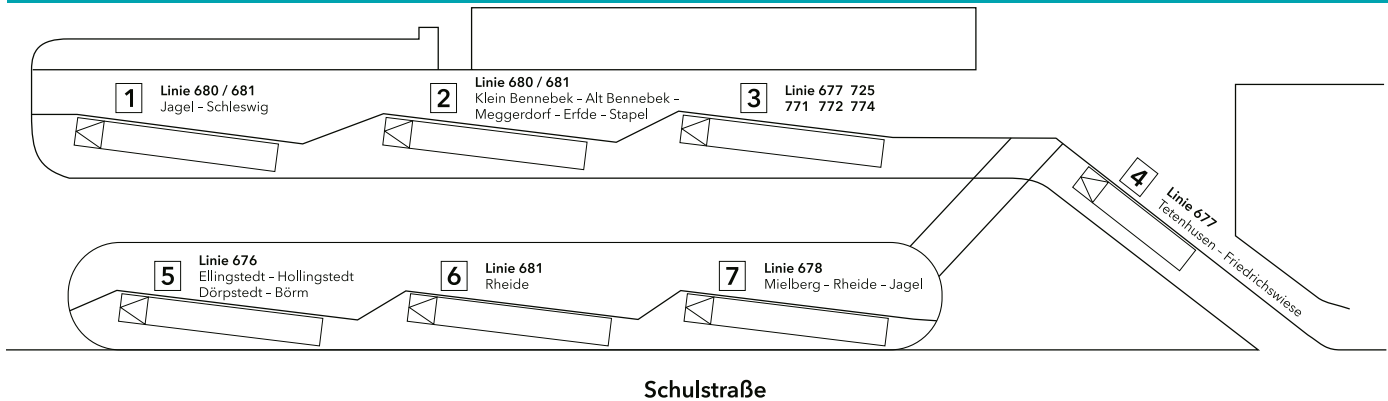

Kropp, Schule / ZOB

1 Linie 680 / 681 Jagel - Schleswig

2 Linie 680 / 681 Klein Bennebek - Alt Bennebek - Meggerdorf - Erfde - Stapel

3 Linie 677 Tetenhusen - Sorgbrück
Linie 725 Owschlag - Ascheffel - Eckernförde
Linie 771 Tetenhusen - Hohn - Rendsburg
Linie 772 Tetenhusen - Hohn - Hamdorf
Linie 774 Owschlag - Alt Duvenstedt -
Lohe Förden - Fockbek

5 Linie 676 Ellingstedt - Hollingstedt
Dörpstedt - Börm

6 Linie 681 Rheide

7 Linie 678 Mielberg - Rheide - Jagel

4 Linie 677 Tetenhusen - Friedrichswiese