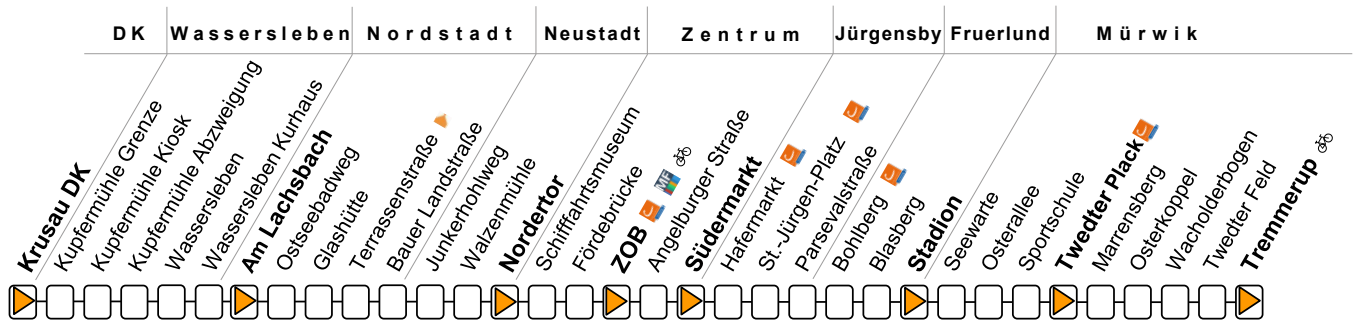

Linie 7 Krusau/DK → Am Lachsbach → Nordertor → ZOB → Stadion → Twedter Plack → Tremmerup

Linie 7   Krusau DK – Am Lachsbach – Nordertor – ZOB – Stadion – Twedter Plack – Tremmerup

Montag – Freitag	5			6			7			8–15			16			17	
Krusau DK				18	38	58	18	38	58	18	38	58	18	38	58	18	38
Kupfermühle Grenze				19	39	59	19	39	59	19	39	59	19	39	59	19	39
Kupfermühle Abzweigung				21	41	01	21	41	01	21	41	01	21	41	01	21	41
Wassersleben				22	42	02	22	42	02	22	42	02	22	42	02	22	42
Am Lachsbach	00	05	47	05	25	45	05	25	45	05	25	45	05	25	45	05	25
Ostseebadweg	01	06	48	06	26	46	06	26	46	06	26	46	06	26	46	06	26
Terrassenstraße B1	03	08	50	08	28	48	08	28	48	08	28	48	08	28	48	08	28
Bauer Landstraße	04	09	51	09	29	49	09	29	49	09	29	49	09	29	49	09	29
Walzenmühle	06	11	53	11	31	51	11	31	51	11	31	51	11	31	51	11	31
Nordertor	07	12	54	12	32	52	12	32	52	12	32	52	12	32	52	12	32
Schiffahrtsmuseum	08	14	55	14	34	54	14	34	54	14	34	54	14	34	54	14	34
Fördebrücke B1	09	15	56	15	35	55	15	35	55	15	35	55	15	35	55	15	35
ZOB A1	11	20	35	00	20	40	00	20	40	00	20	40	00	20	40	00	20
Angelburger Straße B1	21	36	01	21	41	01	21	41	01	21	41	01	21	41	01	21	41
Südermarkt B5	23	38	03	23	43	03	23	43	03	23	43	03	23	43	03	23	43
Hafermarkt B1	25	40	05	25	45	05	25	45	05	25	45	05	25	45	05	25	45
St.–Jürgen–Platz	27	42	07	27	47	07	27	47	07	27	47	07	27	47	07	27	47
Bohlberg	29	44	09	29	49	09	29	49	09	29	49	09	29	49	09	29	49
Stadion B1	31	46	11	31	51	11	31	51	11	31	51	11	31	51	11	31	51
Seewarte	33	48	13	33	53	13	33	53	13	33	53	13	33	53	13	33	53
Osterallee B1	34	49	14	34	54	14	34	54	14	34	54	14	34	54	14	34	54
Sportschule	35	50	15	35	55	15	35	55	15	35	55	15	35	55	15	35	55
Twedter Plack B1	36	51	16	36	56	16	36	56	16	36	56	16	36	56	16	36	56
Marrensberg	37	52	17	37	57	17	37	57	17	37	57	17	37	57	17	37	57
Osterkoppel	38	53	18	38	58	18	38	58	18	38	58	18	38	58	18	38	58
Twedter Feld B3	39	54	19	39	59	19	39	59	19	39	59	19	39	59	19	39	59
Tremmerup	40	55	20	40	00	20	40	00	20	40	00	20	40	00	20	40	00

Sonderfahrpläne am 24. und 31.12.

weitere Fahrten ab Krusau/DK siehe Linie 1