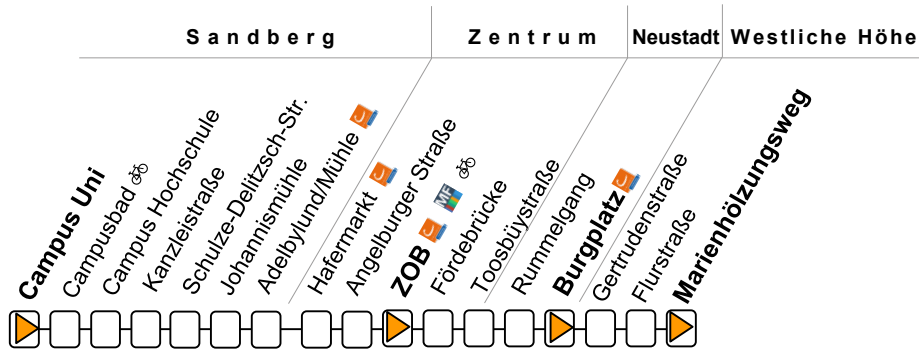

Sonderfahrpläne am 24. und 31.12.

Linie 4

Campus → Sandberg → ZOB → Burgplatz → Marienhölungsweg

Linie 4	Campus – Sandberg – ZOB – Burgplatz – Marienhölungsweg
----------------	---

Montag – Freitag	5		6		7		8–20			21			22		23	
Campus Uni	47	07	27	47	07	27	47	07	27	47	07	27	47	02	27	57
Campusbad	48	08	28	48	08	28	48	08	28	48	08	28	48	03	28	58
Campus Hochschule B4	49	09	29	49	09	29	49	09	29	49	09	29	49	04	29	59
Kanzleistraße	50	10	30	50	10	30	50	10	30	50	10	30	50	05	30	00
Schulze–Delitzsch–Str.	51	11	31	51	11	31	51	11	31	51	11	31	51	06	31	01
Johannismühle	52	12	32	52	12	32	52	12	32	52	12	32	52	07	32	02
Adelbylund/Mühle	53	13	33	53	13	33	53	13	33	53	13	33	53	08	33	03
Hafermarkt B2	55	15	35	55	15	35	55	15	35	55	15	35	55	10	35	05
Angelburger Straße B2	57	17	37	57	17	37	57	17	37	57	17	37	57	12	37	07
ZOB B3	00	20	40	00	20	40	00	20	40	00	20	40	00	15	40	10
Fördebrücke B2	01	21	41	01	21	41	01	21	41	01	21	41	01			
Toosbüystraße	02	22	42	02	22	42	02	22	42	02	22	42	02			
Rummelgang	03	23	43	03	23	43	03	23	43	03	23	43	03			
Burgplatz B4	04	24	44	04	24	44	04	24	44	04	24	44	04			
Gertrudenstraße	06	26	46	06	26	46	06	26	46	06	26	46	06			
Flurstraße B4	07	27	47	07	27	47	07	27	47	07	27	47	07			
Marienhölungsweg	09	29	49	09	29	49	09	29	49	09	29	49	09			