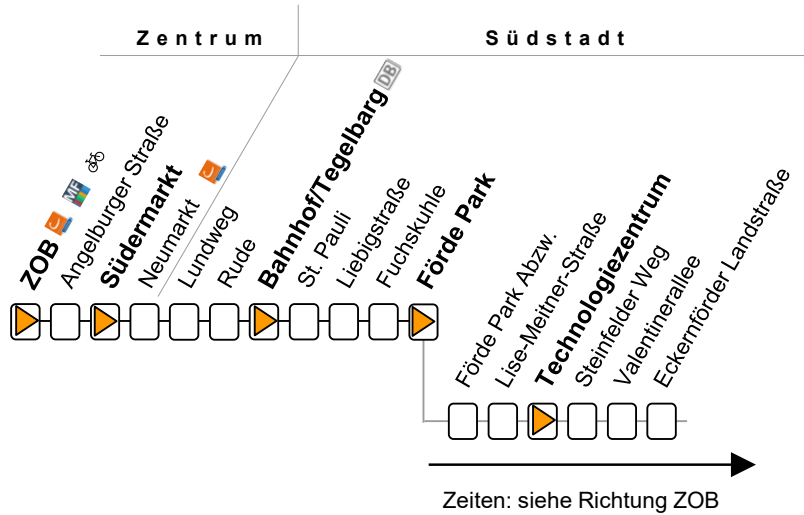

L = ab ZOB weiter als Linie 3 bis Am Katharinenhof Kreisel

Sonderfahrpläne am 24. und 31.12.

Linie 12 Gartenstadt – Weiche – Rude – Bahnhof/Serpentine – ZOB

Sonn- u. Feiertag	7	8	9	10	11	12	13	14	15	16	17	18	19	20	21	23
Bahnhof Weiche	27	27	27	27	27	27	27	27	27	27	27	27	27	32		R
Holzkrugweg	29	29	29	29	29	29	29	29	29	29	29	29	29	34		
Heideweg	30	30	30	30	30	30	30	30	30	30	30	30	30	35		
Gartenstadt Weiche	31	31	31	31	31	31	31	31	31	31	31	31	31	36		34
Gartenstadtallee	33	33	33	33	33	33	33	33	33	33	33	33	33	38		.
Heidebogen	34	34	34	34	34	34	34	34	34	34	34	34	34	39		.
Jägerweg	35	35	35	35	35	35	35	35	35	35	35	35	35	40		.
Försterstieg	36	36	36	36	36	36	36	36	36	36	36	36	36	41		.
Ochsenweg	37	37	37	37	37	37	37	37	37	37	37	37	37	42		.
Amrumer Straße	38	38	38	38	38	38	38	38	38	38	38	38	38	43		.
Bahnhof Weiche	39	39	39	39	39	39	39	39	39	39	39	39	39	44		37
Mühlental	41	41	41	41	41	41	41	41	41	41	41	41	41	46		38
Keitumer Weg	42	42	42	42	42	42	42	42	42	42	42	42	42	47		39
Bredstedter Straße	42	42	42	42	42	42	42	42	42	42	42	42	42	47		39
Am Sophienhof	43	43	43	43	43	43	43	43	43	43	43	43	43	48		40
Zur Bleiche	45	45	45	45	45	45	45	45	45	45	45	45	45	50		42
Diblerstraße	46	46	46	46	46	46	46	46	46	46	46	46	46	51		43
Rude	47	47	47	47	47	47	47	47	47	47	47	47	47	52		44
Bahnhof/Tegelberg	48	48	48	48	48	48	48	48	48	48	48	48	48	53		45
Bahnhof/Serpentine	49	49	49	49	49	49	49	49	49	49	49	49	49	54		46
Martinsberg	50	50	50	50	50	50	50	50	50	50	50	50	50	55		47
Deutsches Haus	52	52	52	52	52	52	52	52	52	52	52	52	52	57		49
Angelburger Straße B2	53	53	53	53	53	53	53	53	53	53	53	53	53	58		50
ZOB B1	55	55	55	55	55	55	55	55	55	55	55	55	55	00		52

Sonderfahrpläne am 24. und 31.12.

R = Bus kommt von Linie 11 und fährt über Heideweg–Holzkrugweg Richt. Bahnhof Weiche

Linie 14 ZOB → Südermarkt → Rude → Förde Park → Technologiezentrum

Linie 14	ZOB – Südermarkt – Rude – Förde Park (– Technologiezentrum)
-----------------	--