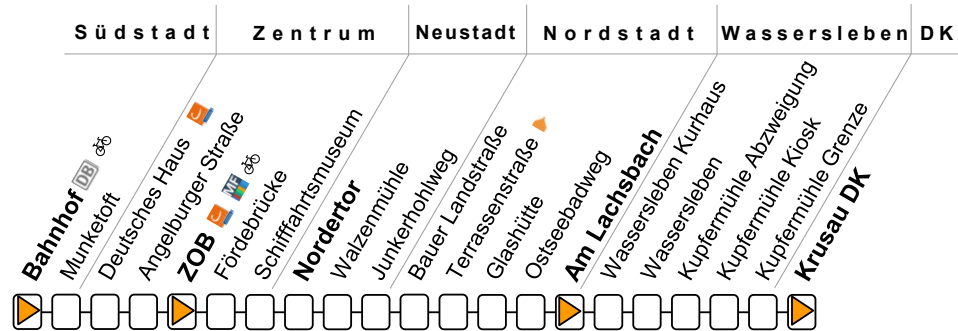

Linie 1   Bahnhof → ZOB → Nordertor → Am Lachsbach → Krusau/DK

Linie 1	Bahnhof – ZOB – Nordertor – Am Lachsbach – Krusau/DK																

Montag – Freitag	5		6		7–18			19		20–21			22		23	0			
Campus Uni																	05		
Campusbad																	06		
Campus Hochschule B2																	07		
Mühlendamm																	08		
Bahnhof B1	44	04	24	44	04	24	44	04	24	44	04	24	44	04	24	10	03		
Munketoft	45	05	25	45	05	25	45	05	25	45	05	25	45	05	25	11	04		
Deutsches Haus	46	06	26	46	06	26	46	06	26	46	06	26	46	06	26	12	05		
Angelburger Straße B2	47	07	27	47	07	27	47	07	27	47	07	27	47	07	27	13	06		
ZOB B4	50	10	30	50	10	30	50	10	30	50	10	30	50	10	30	15	07		
Fördebrücke B2	51	11	31	51	11	31	51	11	31	51	11	31	51	11	31	16	08		
Schiffahrtsmuseum	53	13	33	53	13	33	53	13	33	52	12	32	52	12	32	17	09		
Nordertor	54	14	34	54	14	34	54	14	34	53	13	33	53	13	33	18	10		
Walzenmühle	55	15	35	55	15	35	55	15	35	54	14	34	54	14	34	19	11		
Junkerhohlweg	56	16	36	56	16	36	56	16	36	55	15	35	55	15	35	19	11		
Bauer Landstraße	57	17	37	57	17	37	57	17	37	56	16	36	56	16	36	20	12		
Terrassenstraße B2	58	18	38	58	18	38	58	18	38	57	17	37	57	17	37	21	13		
Glashütte	59	19	39	59	19	39	59	19	39	58	18	38	58	18	38	22	14		
Ostseebadweg	00	20	40	00	20	40	00	20	40	59	19	39	59	19	39	23	15		
Am Lachsbach	30	40	01	21	41	01	21	41	01	21	41	00	20	40	00	20	40	24	16
Wassersleben Kurhaus	32	42	03	23	43	03	23	43	03	23	43								
Wassersleben	33	43	04	24	44	04	24	44	04	24	44								
Kupfermühle Abzweigung	44	05	25	45	05	25	45	05	25	45									
Kupfermühle Grenze	46	07	27	47	07	27	47	07	27	47									
Krusau DK	47	08	28	48	08	28	48	08	28	48									

Sonderfahrpläne am 24. und 31.12.