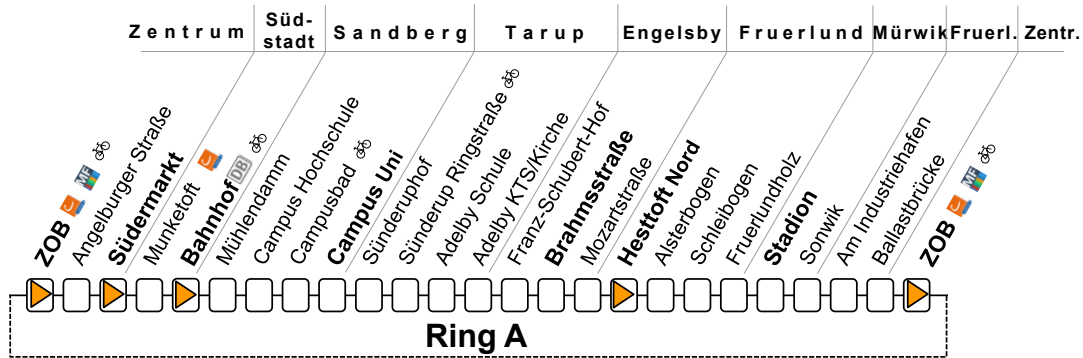

Linie 5 Ring A ... → ZOB → Bahnhof → Campus → Sünderup → Engelsby → Hesttoft → Sonwik → ZOB → ...

Linie 5 A   Ring A ...-ZOB-Bahnhof-Campus-Sünderup-Engelsby-Hesttoft-Sonwik-ZOB-...

Montag – Freitag	5		6			7			8–18			19			20		21
															Z	Z	
ZOB A2	20	40	00	20	40	00	20	40	00	20	40	00	20	40	00	20	45
Angelburger Straße B3	21	41	01	21	41	01	21	41	01	21	41	01	21	41	01	21	46
Südermarkt B3	23	43	03	23	43	03	23	43	03	23	43	03	23	43	03	23	48
Munketoft	25	45	05	25	45	05	25	45	05	25	45	05	25	45	05	25	50
Bahnhof B2	26	46	06	26	46	06	26	46	06	26	46	06	26	46	06	26	52
Mühlendamm	28	48	08	28	48	08	28	48	08	28	48	08	28	48	08	28	54
Campus Hochschule B1	29	49	09	29	49	09	29	49	09	29	49	09	29	49	09	29	55
Campusbad	30	50	10	30	50	10	30	50	10	30	50	10	30	50	10	30	56
Campus Uni	31	51	11	31	51	11	31	51	11	31	51	11	31	51	11	31	57
Sünderuphof	32	52	12	32	52	12	32	52	12	32	52	12	32	52	12	32	58
Sünderup Ringstr.	33	53	13	33	53	13	33	53	13	33	53	13	33	53	13	33	59
Adelby Schule	35	55	15	35	55	15	35	55	15	35	55	15	35	55	15	35	01
Adelby KTS/Kirche	36	56	16	36	56	16	36	56	16	36	56	16	36	56	16	36	02
Franz-Schubert-Hof	38	58	18	38	58	18	38	58	18	38	58	18	38	58	18	38	04
Brahmsstraße	40	00	20	40	00	20	40	00	20	40	00	20	40	00	20	40	06
Mozartstraße B2	41	01	21	41	01	21	41	01	21	41	01	21	41	01	21	41	07
Hesttoft Nord	45	05	25	45	05	25	45	05	25	45	05	25	45	05	25	45	09
Alsterbogen	46	06	26	46	06	26	46	06	26	46	06	26	46	06	26	46	10
Schleibogen	47	07	27	47	07	27	47	07	27	47	07	27	47	07	27	47	11
Früerlundholz	48	08	28	48	08	28	48	08	28	48	08	28	48	08	28	48	12
Stadion B1	49	09	29	49	09	29	49	09	29	49	09	29	49	09	29	49	13
Sonwik	50	10	30	50	10	30	50	10	30	50	10	30	50	10	30	50	14
Am Industriehafen	52	12	32	52	12	32	52	12	32	52	12	32	52	12	32	52	16
Ballastbrücke	53	13	33	53	13	33	53	13	33	53	13	33	53	13	33	53	17
ZOB A2	56	16	36	56	16	36	56	16	36	56	16	36	56	16	36	56	20

Sonderfahrpläne am 24. und 31.12.

Z = Fahrt endet am ZOB