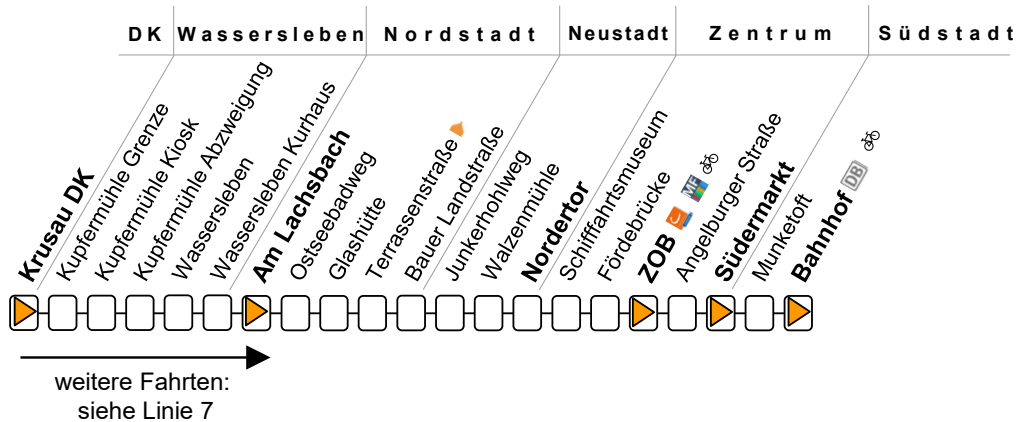

5 Linie 676 Ellingstedt - Hollingstedt
 Dörpstedt - Börm

6 Linie 681 Rheide

7 Linie 678 Mielberg - Rheide - Jagel

4 Linie 677 Tetenhusen - Friedrichswiese

Linie 1 Krusau/DK → Am Lachsbach → Nordertor → ZOB → Bahnhof