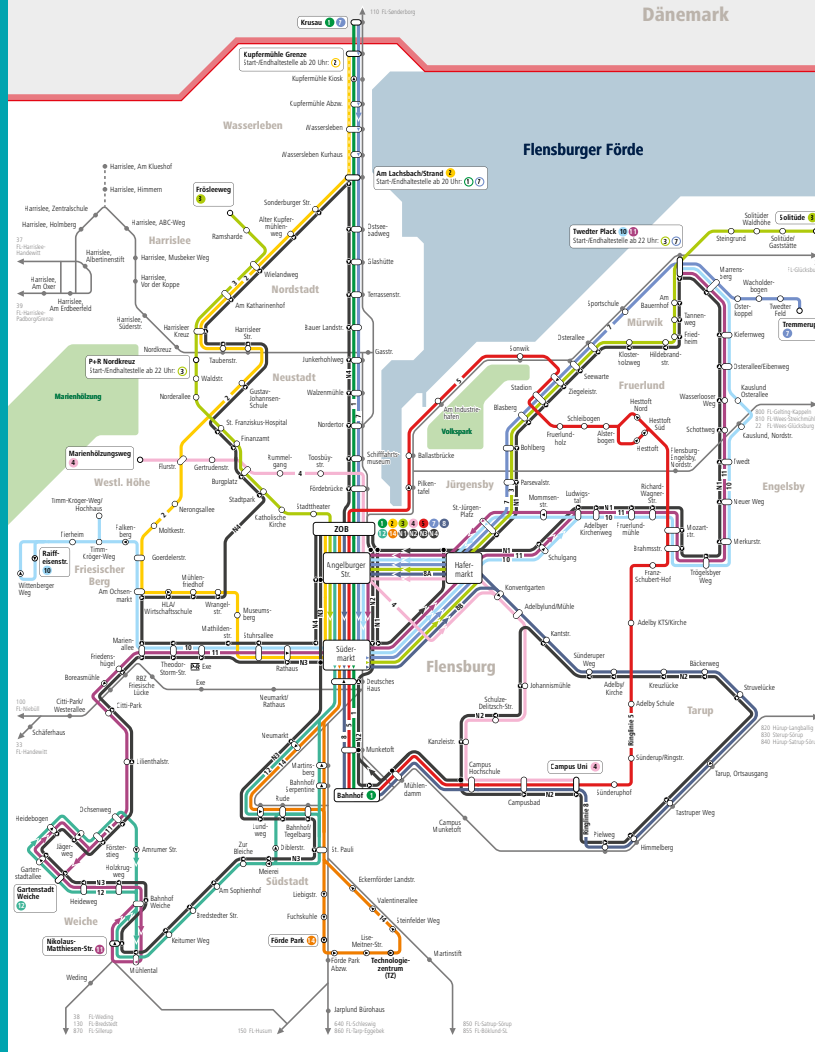

Linienetzplan

Stadt Flensburg

Linien

- 1 **Krusau – ZOB – Bahnhof**
- 2 **Kupfermühle Grenze – ZOB**
- 3 **Frösleeweg – ZOB – Solitude**
- 4 **Marienthülsungsweg – ZOB (– Sandberg) – Campus Uni**
- 5 **ZOB – Fruerlund – Engelsby – Campus Uni – ZOB (Ringline)**
- 7 **Krusau – Am Lachsbach/Strand – ZOB – Tremmerp**
- 8 **ZOB – Campus Uni – Tarup – ZOB (Ringline)**
- 10 **Raiffeisenstr. – Südermarkt – Twedter Plack**
- 11 **Twedter Plack – Südermarkt – Weiche**
- 12 **ZOB – Rude – Weiche**
- 14 **ZOB – Förde Park – Technologiezentrum**
- N1 **Nachtlinie N1 Nordost**
- N2 **Nachtlinie N2 Südost**
- N3 **Nachtlinie N3 Südwest**
- N4 **Nachtlinie N4 Nordwest**

Legende

- Tagverkehr
- abweichender Verkehr ab 20 Uhr
- Linie fährt nur in eine Richtung
- Start-/Endhaltestelle
- Start-/Endhaltestelle ab 20 Uhr bzw. 22 Uhr

Impressum

NAH SH GmbH
Raiffeisenstraße 1
24103 Kiel

Stand: Januar 2025

Dänemark

Sie wollen mehr sehen?

Besuchen Sie den interaktiven Linienetzplan Schleswig-Holstein!