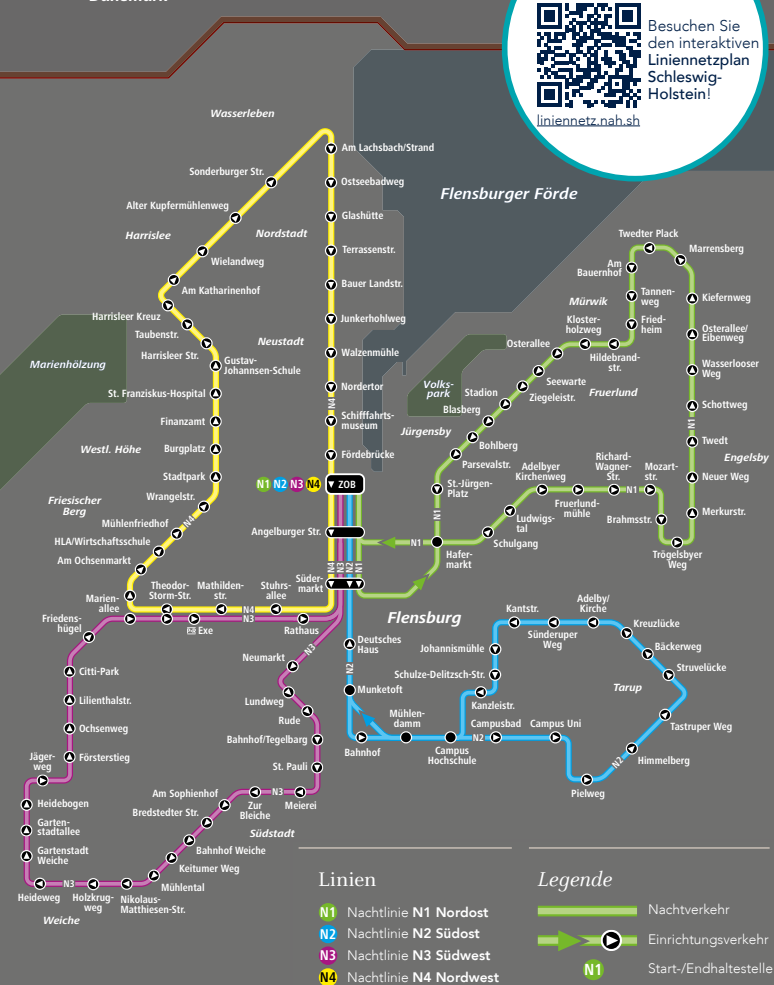

Sie wollen mehr sehen?

Besuchen Sie den interaktiven Linienetzplan Schleswig-Holstein!

linienetz.nah.sh