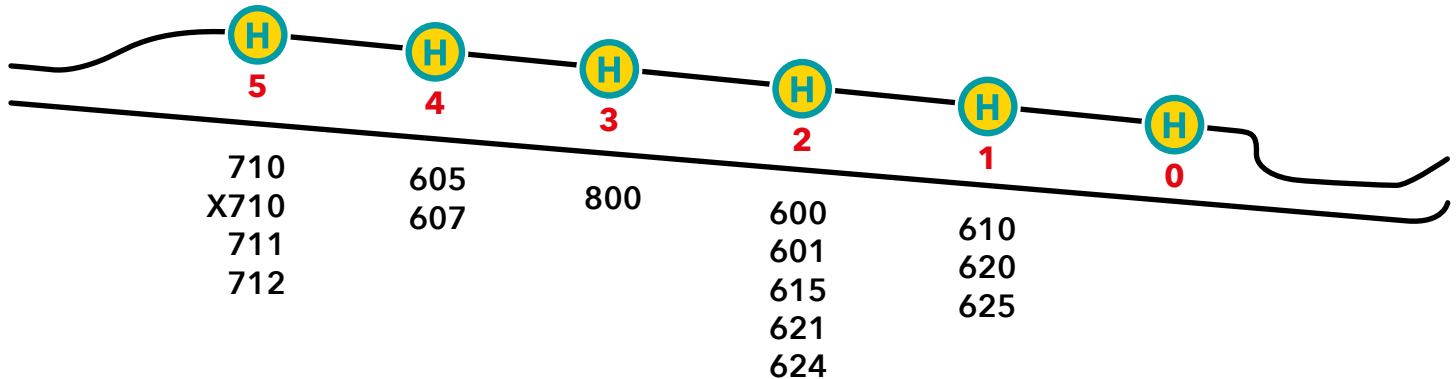

ZOB Kappeln

Achtung! Neue Abfahrts-Haltestellen / Belegung

- **1** 610 Richtung Süderbrarup • 620 Richtung Sterup/Satrup • 625 Richtung Maasholm
- **2** 600 Richtung Twedt-Schleswig • 601 Richtung A. P. Møller-Skolen Schleswig
  615 Richtung Süderbrarup • 621 Richtung Sterup • 624 Richtung Wippendorf
- **3** 800 Richtung Flensburg
- **4** 605 Richtung Ulsnis - Schleswig • 607 Richtung Olpenitz
- **5** 710 Richtung Vogelsang-Grünholz - Eckernförde • X710 Schnellbus Eckernförde
  711 Richtung Karby - Damp - Eckernförde
  712 Richtung Brodersby - Winnemark - Vogelsang-Grünholz