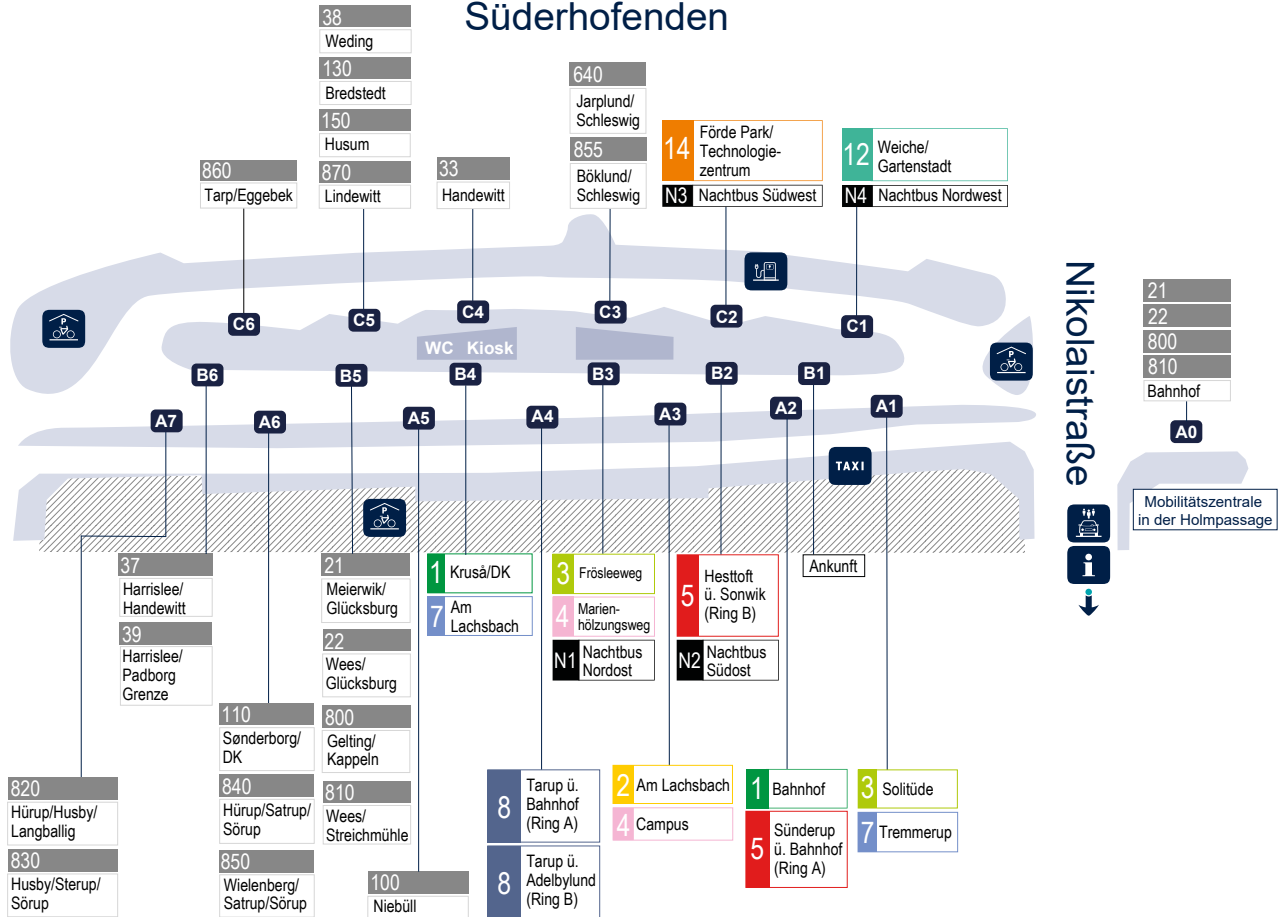

service@mobizentrale.de

Montag bis Freitag 09.00 – 18.00 Uhr

Samstag 10.00 – 13.00 Uhr

NAHSHUTTLE-ANGEBOT

Flexibel mobil – auch abseits des Fahrplans

Das NAHSHUTTLE ergänzt das klassische Linienangebot und fährt, wenn Sie es brauchen. Aus dem nördlichen und südlichen Umland von Schleswig bestehen mit dem NAHSHUTTLE Direktverbindungen zum Stadtfeld/ZOB, Helios Klinikum oder zum Bahnhof, wie auf der Karte zu erkennen. Hier können weitere Anschlussoptionen genutzt werden.

Einfach in der gleichnamigen App NAHSHUTTLE buchen oder alternativ über die Mobilitätszentrale Schleswig unter der Telefonnummer 04621 98098 bestellen.

Das NAHSHUTTLE ist zu folgenden Betriebszeiten im Einsatz:
Mo-Do: 5-21 Uhr, Fr: 5-24 Uhr, Sa: 6-24 Uhr,
So: 9-20 Uhr

MIT DEM BUS MOBIL - IN FLENSBURG UND IN DIE REGION

BUSHALTESTELLEN AM BAHNHOF FLENSBURG

Süderhofenden

Rathausstraße

Nikolaistraße

Fußgängerzone Holm | Große Straße

Stand: 01.01.2025

Linienetzplan

Stadt Flensburg

Linien

- 1 **Krusau – ZOB – Bahnhof**
- 2 **Kupfermühle Grenze – ZOB**
- 3 **Frösleeweg – ZOB – Solitude**
- 4 **Marienthülsungsweg – ZOB (– Sandberg) – Campus Uni**
- 5 **ZOB – Fruerlund – Engelsby – Campus Uni – ZOB (Ringline)**
- 7 **Krusau – Am Lachsbach/Strand – ZOB – Tremmerp**
- 8 **ZOB – Campus Uni – Tarup – ZOB (Ringline)**
- 10 **Raiffeisenstr. – Südermarkt – Twedter Plack**
- 11 **Twedter Plack – Südermarkt – Weiche**
- 12 **ZOB – Rude – Weiche**
- 14 **ZOB – Förde Park – Technologiezentrum**
- N1 **Nachtlinie N1 Nordost**
- N2 **Nachtlinie N2 Südost**
- N3 **Nachtlinie N3 Südwest**
- N4 **Nachtlinie N4 Nordwest**