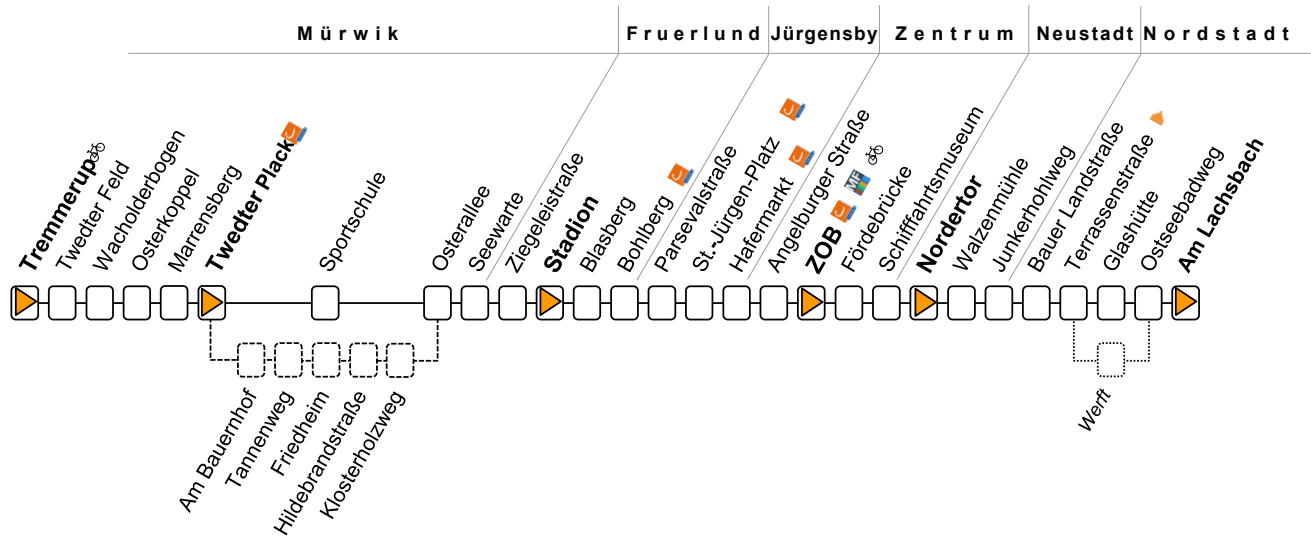

Linie 7 Tremmerup → Twedter Plack → Stadion → ZOB → Nordertor → Am Lachsbach

Linie 7	Tremmerup – Twedter Plack – Stadion – ZOB – Nordertor – Am Lachsbach

Montag – Freitag	4		5		6		7–19			20			21		22	23	
	T	T	T	T	T												
Tremmerup	50	10	35	55	15	35	55	15	35	55	15	35	55	15	35	50	
Twedter Feld B1	51	11	36	56	16	36	56	16	36	56	16	36	56	16	36	51	
Osterkoppel	53	13	38	58	18	38	58	18	38	58	18	38	58	18	38	53	
Marrensberg	54	14	39	59	19	39	59	19	39	59	19	39	59	19	39	54	
Twedter Plack B5	56	16	42	02	22	42	02	22	42	02	22	42	02	22	42	57	29
Sportschule	.	.	43	03	23	43	03	23	43	03	23	43	03	23	43	58	.
Friedheim	59	19	.	.	.	.	.	.	.	.	.	.	.	.	.	.	32
Hildebrandstraße	00	20	.	.	.	.	.	.	.	.	.	.	.	.	.	.	33
Osterallee B2	01	21	45	05	25	45	05	25	45	05	25	45	05	25	45	00	34
Seewarte	02	22	46	06	26	46	06	26	46	06	26	46	06	26	46	01	35
Ziegeleistraße	03	23	47	07	27	47	07	27	47	07	27	47	07	27	47	02	35
Stadion B2	04	24	48	08	28	48	08	28	48	08	28	48	08	28	48	03	36
Bohlberg	06	26	50	10	30	50	10	30	50	10	30	50	10	30	50	05	38
St.–Jürgen–Platz	08	28	52	12	32	52	12	32	52	12	32	52	12	32	52	07	40
Hafermarkt B2	09	29	53	13	33	53	13	33	53	13	33	53	13	33	53	08	41
Angelburger Straße B2	11	31	55	15	35	55	15	35	55	15	35	55	15	35	55	10	42
ZOB B4	15	35	00	20	40	00	20	40	00	20	40	00	20	40	00	15	45
Fördebrücke B2	16	36	01	21	41	01	21	41	01	21	41	01	21	41	01	16	46
Schiffahrtsmuseum	17	37	03	23	43	03	23	43	03	23	43	03	23	43	03	18	47
Nordertor	19	39	04	24	44	04	24	44	04	24	44	04	24	44	04	19	48
Walzenmühle	20	40	05	25	45	05	25	45	05	25	45	05	25	45	05	20	49
Junkerhohlweg	20	40	06	26	46	06	26	46	06	26	46	06	26	46	06	21	49
Bauer Landstraße	21	41	07	27	47	07	27	47	07	27	47	07	27	47	07	22	50
Terrassenstraße B2	22	42	08	28	48	08	28	48	08	28	48	08	28	48	08	23	51
Werft	23	43	09	29	49	.	.	.	.	.	.	.	.	.	.	.	.
Ostseebadweg	24	44	10	30	50	10	30	50	10	30	50	10	30	50	10	25	53
Am Lachsbach	25	45	11	31	51	11	31	51	11	31	51	11	31	51	11	26	54

T = hält an der Terrassenstraße am Bussteig B3

Sonderfahrpläne am 24. und 31.12.