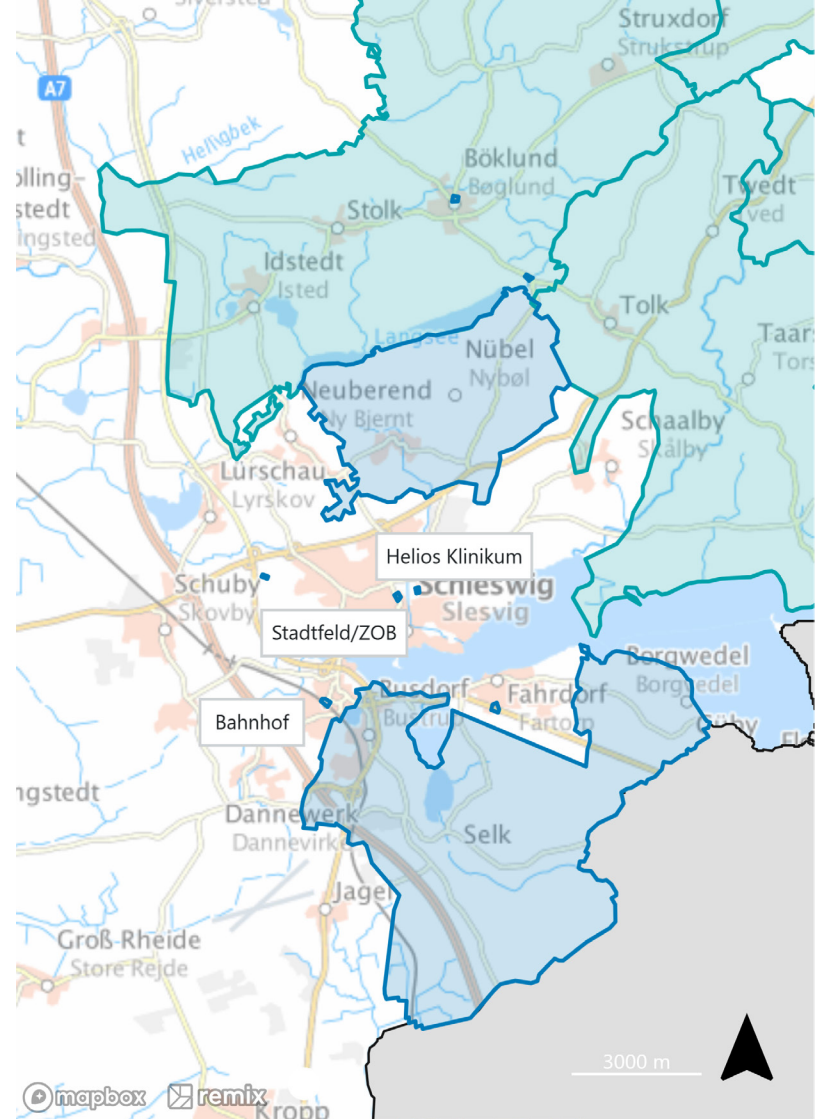

NAHSHUTTLE-ANGEBOT

Flexibel mobil – auch abseits des Fahrplans

Das NAHSHUTTLE ergänzt das klassische Linienangebot und fährt, wenn Sie es brauchen. Aus dem nördlichen und südlichen Umland von Schleswig bestehen mit dem NAHSHUTTLE Direktverbindungen zum Stadtfeld/ZOB, Helios Klinikum oder zum Bahnhof, wie auf der Karte zu erkennen. Hier können weitere Anschlussoptionen genutzt werden.

Einfach in der gleichnamigen App NAHSHUTTLE buchen oder alternativ über die Mobilitätszentrale Schleswig unter der Telefonnummer 04621 98098 bestellen.

Das NAHSHUTTLE ist zu folgenden Betriebszeiten im Einsatz:
Mo-Do: 5-21 Uhr, Fr: 5-24 Uhr, Sa: 6-24 Uhr,
So: 9-20 Uhr