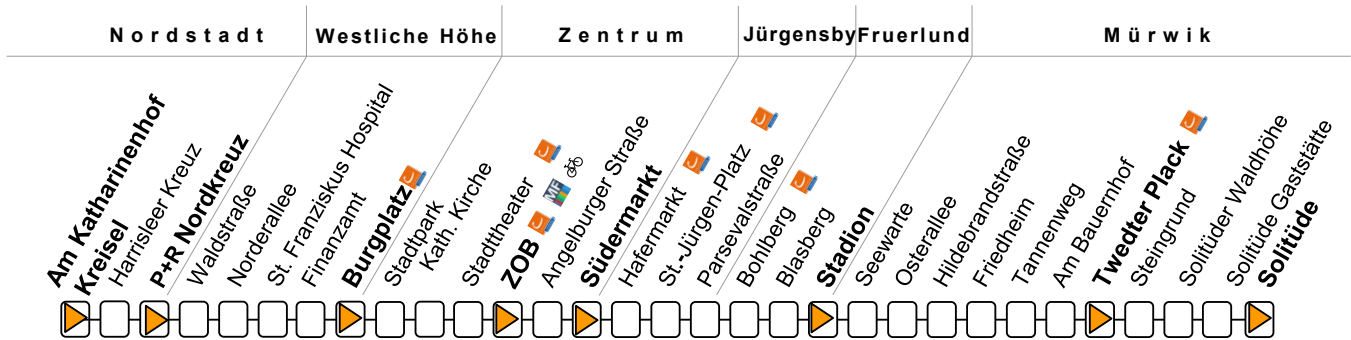

Sonderfahrpläne am 24. und 31.12.

Längerfristiger Baustellen-Fahrplan mit verkürzter Linienführung in der Nordstadt

Linie 2

ZOB – Goerdelerstraße – Harrisleer Straße– Am Katharinenhof

Sonn- u. Feiertag	8	9	10	11	12	13	14	15	16	17	18	19	20	21	22	23
ZOB A3	35	35	35	35	35	35	35	35	35	35	35	35	45	45	45	
Angelburger Straße B3	36	36	36	36	36	36	36	36	36	36	36	36	46	46	46	
Südermarkt B2	38	38	38	38	38	38	38	38	38	38	38	38	48	48	48	
Stuhrsallee	39	39	39	39	39	39	39	39	39	39	39	39	49	49	49	
Museumsberg	40	40	40	40	40	40	40	40	40	40	40	40	50	50	50	
Wrangelstraße	41	41	41	41	41	41	41	41	41	41	41	41	51	51	51	
Mühlenfriedhof	43	43	43	43	43	43	43	43	43	43	43	43	52	52	52	
Am Ochsenmarkt B2	44	44	44	44	44	44	44	44	44	44	44	44	53	53	53	
Goerdelerstraße	45	45	45	45	45	45	45	45	45	45	45	45	54	54	54	
Moltkestraße	47	47	47	47	47	47	47	47	47	47	47	47	55	55	55	
Nerongsallee	48	48	48	48	48	48	48	48	48	48	48	48	56	56	56	
Flurstraße B2	49	49	49	49	49	49	49	49	49	49	49	49	57	57	57	
Gustav-Johannsen-Schule	50	50	50	50	50	50	50	50	50	50	50	50	58	58	58	
Harrisleer Straße	51	51	51	51	51	51	51	51	51	51	51	51	59	59	59	
Taubenstraße	52	52	52	52	52	52	52	52	52	52	52	52	00	00	00	
Harrisleer Kreuz	54	54	54	54	54	54	54	54	54	54	54	54	01	01	01	
Am Katharinenhof Kreisel	55	55	55	55	55	55	55	55	55	55	55	55	02	02	02	
Wassersleben Kurhaus													01	06	06	06
Wassersleben													02	07	07	07
Kupfermühle Abzweigung													03	08	08	08
Kupfermühle Kiosk													04	09	09	09
Kupfermühle Grenze													05	10	10	10

Sonderfahrpläne am 24. und 31.12.

Längerfristiger Baustellen-Fahrplan mit verkürzter Linienführung in der Nordstadt

Linie 3 Am Katharinenhof → ZOB → Stadion → Twedter Plack → Solitüde

Linie 3	Am Katharinenhof – ZOB – Stadion – Twedter Plack – Solitüde
----------------	--