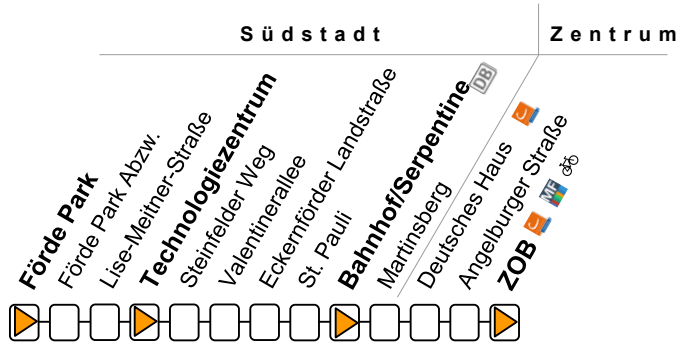

Alle Fahrten fahren ab Förde Park über Technologiezentrum zurück zum ZOB.

Sonderfahrpläne am 24. und 31.12.

Keine Fahrangebot an Sonn- und Feiertagen

Linie 14 Förde Park → Technologiezentrum → Bahnhof/Serpentine → ZOB