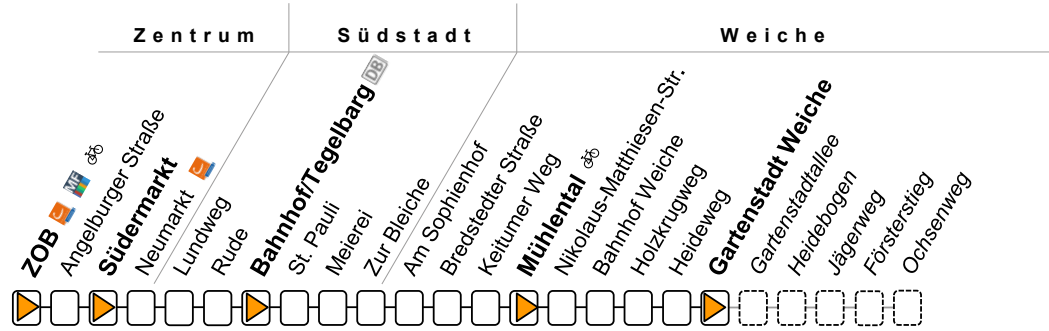

Linie 12 ZOB → Rude → Bahnhof/Tegelberg → Weiche → Gartenstadt

Linie 12	ZOB – Rude – Bahnhof/Tegelberg – Weiche – Gartenstadt

Montag – Freitag	5		6		7			8–12			13			14–17		18			
	C	C	C		C			SO			SO		SO						
ZOB C1	13	35	06	34	54	14	34	54	14	34	54	14	26	34	54	14	34	54	14
Angelburger Straße B1	14	36	07	35	55	15	35	55	15	35	55	15	27	35	55	15	35	55	15
Südermarkt B7	16	38	09	37	57	17	37	57	17	37	57	17	29	37	57	17	37	57	17
Neumarkt	17	39	10	38	58	18	38	58	18	38	58	18	30	38	58	18	38	58	18
Lundweg	19	41	12	40	00	20	40	00	20	40	00	20	32	40	00	20	40	00	20
Rude	20	42	13	41	01	21	41	01	21	41	01	21	33	41	01	21	41	01	21
Bahnhof/Tegelberg	20	42	14	42	02	22	42	02	22	42	02	22	34	42	02	22	42	02	22
St. Pauli	21	43	15	43	03	23	43	03	23	43	03	23	35	43	03	23	43	03	23
Meierei	22	44	16	44	04	24	44	04	24	44	04	24	36	44	04	24	44	04	24
Zur Bleiche	23	45	17	45	05	25	45	05	25	45	05	25	37	45	05	25	45	05	25
Am Sophienhof	25	47	19	47	07	27	47	07	27	47	07	27	39	47	07	27	47	07	27
Bredstedter Straße	26	48	20	48	08	28	48	08	28	48	08	28	40	48	08	28	48	08	28
Keitumer Weg	27	49	21	49	09	29	49	09	29	49	09	29	41	49	09	29	49	09	29
Mühlental	28	50	22	50	10	30	50	10	30	50	10	30	42	50	10	30	50	10	30
Nikolaus–Matthiesen–Str.	29	51	23	51	11	31	51	11	31	51	11	31	43	51	11	31	51	11	31
Bahnhof Weiche	30	52	24	52	12	32	52	12	32	52	12	32	44	52	12	32	52	12	32
Holzkrugweg	32	54	26	54	14	34	54	14	34	54	14	34	46	54	14	34	54	14	34
Heideweg	33	55	27	55	15	35	55	15	35	55	15	35	47	55	15	35	55	15	35
Gartenstadt Weiche	34	56	28	56	16	36	56	16	36	56	16	36	48	56	16	36	56	16	36
Gartenstadtallee	36		30	00	18	38	58	18	38	58	18	38	50	58	18	38	58	18	38
Heidebogen	37		31	01	19	39	59	19	39	59	19	39	51	59	19	39	59	19	39
Jägerweg	38		32	02	20	40	00	20	40	00	20	40	52	00	20	40	00	20	40
Försterstieg	39		33	03	21	41	01	21	41	01	21	41	53	01	21	41	01	21	41
Ochsenweg	40		34	04	22	42	02	22	42	02	22	42	54	02	22	42	02	22	42

C = ab Gartenstadt Weiche als Linie 11 über Citti–Park zum Twedter Plack
Sonderfahrpläne am 24. und 31.12.

S = verkehrt nur an Schultagen
O = fährt nur bis Ochsenweg