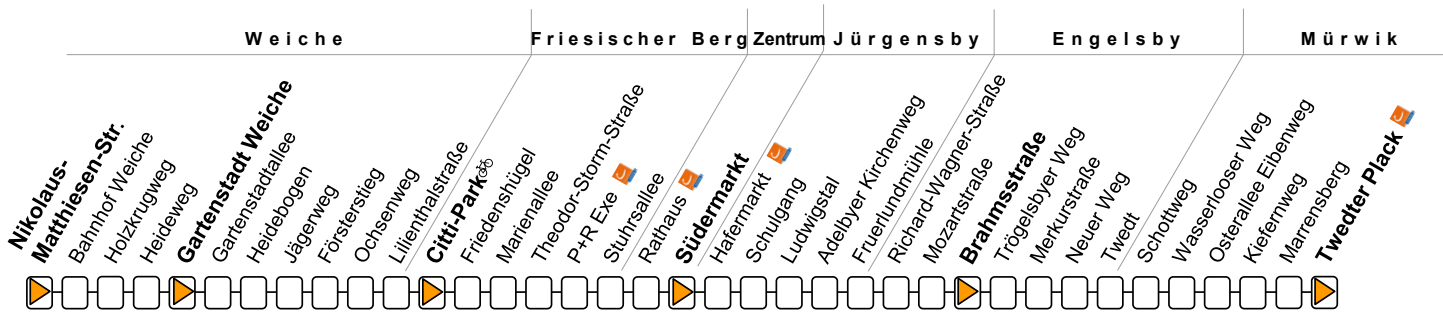

Linie 11 Nikolaus-Matthiesen-Str. → Gartenstadtallee → Citti-Park → Südermarkt → Engelsby → Twedter Plack

Linie 11   **Nikolaus-Matthiesen-Str.- Gartenstadtallee - Cittì Park - Südermarkt - Engelsby - Twedter Plack**

Montag – Freitag	5		6			7			8–19			20			21		22	23
	R				R													
Nikolaus-Matthiesen-Str.		51	21	41		01	21	41	01	21	41	01	21	41	01	21	41	37
Bahnhof Weiche		52	22	42		02	22	42	02	22	42	02	22	42	02	22	42	38
Holzkrugweg		54	24	44		04	24	44	04	24	44	04	24	44	04	24	44	40
Gartenstadt Weiche	34	56	26	46	56	06	26	46	06	26	46	06	26	46	06	26	46	42
Gartenstadtallee	36	58	28	48	58	08	28	48	08	28	48	08	28	48	08	28	48	44
Jägerweg	38	00	30	50	00	10	30	50	10	30	50	10	30	50	10	30	50	46
Försterstieg	39	01	31	51	01	11	31	51	11	31	51	11	31	51	11	31	51	47
Ochsenweg	40	02	32	52	02	12	32	52	12	32	52	12	32	52	12	32	52	48
Cittì-Park	43	06	36	56	06	16	36	56	16	36	56	16	36	56	16	36	56	51
Friedenshügel	45	08	38	58	08	18	38	58	18	38	58	18	38	58	18	38	58	53
Marientallee	47	10	40	00	10	20	40	00	20	40	00	20	40	00	20	40	00	55
P+R Exe	49	12	42	02	12	22	42	02	22	42	02	22	42	02	22	42	02	57
Stuhrsallee	50	13	43	03	13	23	43	03	23	43	03	23	43	03	23	43	03	58
Rathaus	51	14	44	04	14	24	44	04	24	44	04	24	44	04	24	44	04	59
Südermarkt B4	53	17	47	07	17	27	47	07	27	47	07	27	47	07	27	47	07	01
Hafermarkt B3	55	19	49	09	19	29	49	09	29	49	09	29	49	09	29	49	09	03
Ludwigstal	57	21	51	11	21	31	51	11	31	51	11	31	51	11	31	51	11	05
Adelbyer Kirchenweg	58	22	52	12	22	32	52	12	32	52	12	32	52	12	32	52	12	06
Mozartstraße B3	00	25	55	15	25	35	55	15	35	55	15	35	55	15	35	55	15	08
Brahmsstraße	01	26	56	16	26	36	56	16	36	56	16	36	56	16	36	56	16	09
Trögelsbyer Weg	02	27	57	17	27	37	57	17	37	57	17	37	57	17	37	57	17	10
Neuer Weg	04	29	59	19	29	39	59	19	39	59	19	39	59	19	39	59	19	12
Schottweg	06	31	01	21	31	41	01	21	41	01	21	41	01	21	41	01	21	14
Wasserlooser Weg	07	32	02	22	32	42	02	22	42	02	22	42	02	22	42	02	22	15
Kiefernweg	10	35	05	25	35	45	05	25	45	05	25	45	05	25	45	05	25	18
Twedter Plack B5	12	38	08	28	38	48	08	28	48	08	28	48	08	28	48	08	28	20

R = Bus kommt von Linie 12

Sonderfahrpläne am 24. und 31.12.