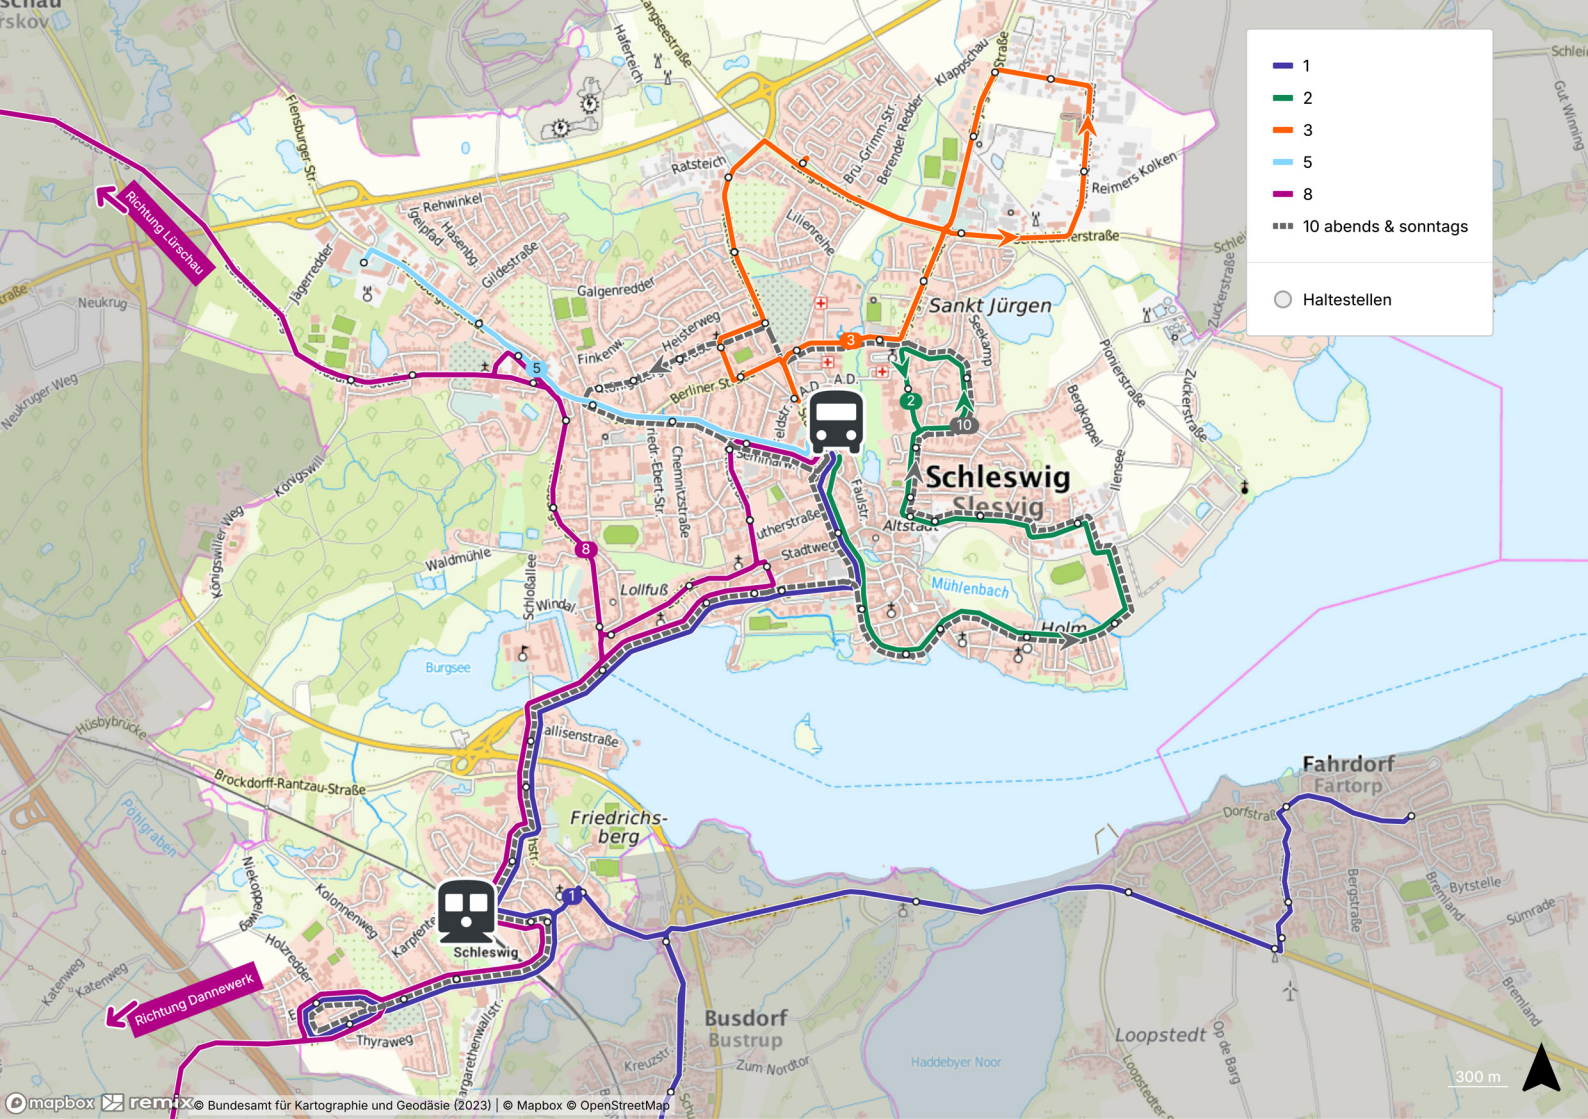

STADTFELD-ZOB SCHLESWIG

WOCHENMARKT

Polierteich

Reiferbahn

Steig	Linie	Richtung	Steig	Linie	Richtung	Steig	Linie	Richtung
A3	3	Berender Redder	A2	2	HELIOS-Klinikum	A1	1	Erikstraße-Fahrdorf/Busdorf
	5	Fernsehturm					10	Spät-/Sonntagsfahrten in SL
B1	600	Süderbrarup-Kappeln	B2	8	Dannewerk-Schuby-Lürschau	B3	670	Dörpstedt-Bergenhusen-Stapel/Krelau
	605	Ulsnis-Süderbrarup-Kappeln		630	Böklund-Satrup		672	Börm-Dörpstedt
				640	Idstedt-Flensburg			
C3	600	Schleswig Bahnhof	C2	630	Schleswig Bahnhof	C1	155	Husum
	605	Schleswig Bahnhof		855	Böklund-Flensburg		720	Eckernförde
	650	Eggebek						
D1	663	Treia-Dörpstedt	D2	635	Böklund-Mohrkirch	D3	606	Schaalby-Loit
	695	Fahrdorf-Selk-Schleswig		655	Sollerup		680	Kropp-Stapel/Dörpstedt
	696	Jagel					681	Dörpstedt