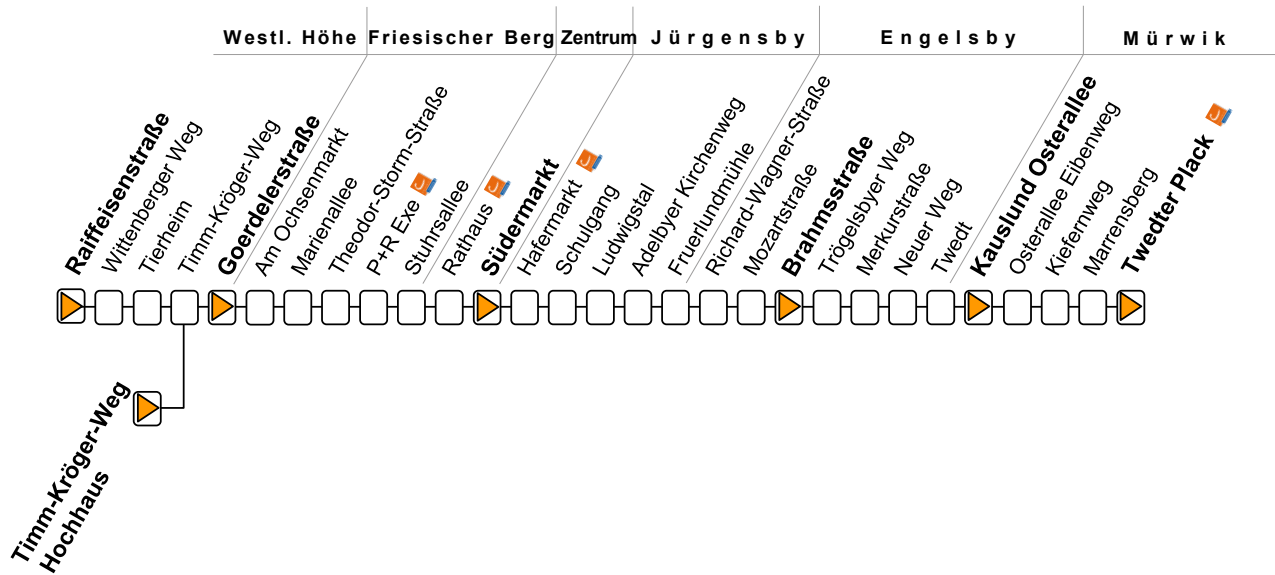

Sonderfahrpläne am 24. und 31.12.

Linie 10 Raiffeisenstraße → Timm-Kröger-Weg → Südermarkt → Engelsby → Kauslund → Twedter Plack

Linie 10	Raiffeisenstraße – Timm-Kröger-Weg – Südermarkt – Engelsby – Kauslund – Twedter Plack
-----------------	--