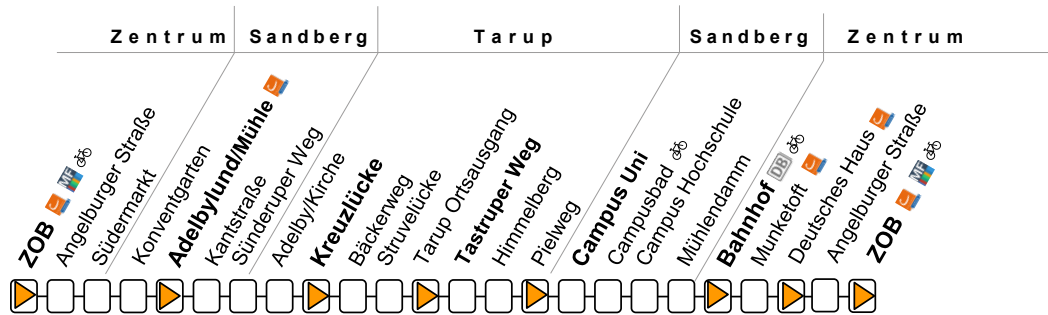

Linie 8 Ring B ZOB → Adelbylund → Tarup → Tastruper Weg → Campus → Bahnhof → ZOB

Linie 8 B	Ring B: ZOB–Adelbylund–Tarup–Tastruper Weg–Campus–Bahnhof–ZOB

Montag – Freitag	5			6			7–18			19			20			21		22		23
	00	25	45	05	25	45	05	25	45	05	25	45	05	25	45	25	05	45		
ZOB A4	01	26	46	06	26	46	06	26	46	06	26	46	06	26	46	26	06	46		
Angelburger Straße B5	01	26	46	06	26	46	06	26	46	06	26	46	06	26	46	26	06	46		
Südermarkt B1	03	28	48	08	28	48	08	28	48	08	28	48	08	28	48	28	08	48		
Konventgarten	06	31	51	11	31	51	11	31	51	11	31	51	11	31	51	31	11	51		
Adelbylund/Mühle	07	32	52	12	32	52	12	32	52	12	32	52	12	32	52	32	12	52		
Kantstraße	08	33	53	13	33	53	13	33	53	13	33	53	13	33	53	33	13	53		
Sünderuper Weg	09	34	54	14	34	54	14	34	54	14	34	54	14	34	54	34	14	54		
Adelby/Kirche	11	36	56	16	36	56	16	36	56	16	36	56	16	36	56	36	16	56		
Kreuzlücke	12	37	57	17	37	57	17	37	57	17	37	57	17	37	57	37	17	57		
Bäckerweg	13	38	58	18	38	58	18	38	58	18	38	58	18	38	58	38	18	58		
Struvelücke	14	39	59	19	39	59	19	39	59	19	39	59	19	39	59	39	19	59		
Tarup Ortsausgang	15	40	00	20	40	00	20	40	00	20	40	00	20	40	00	40	20	00		
Tastruper Weg	17	42	02	22	42	02	22	42	02	22	42	02	22	42	02	42	22	02		
Himmelberg	18	43	03	23	43	03	23	43	03	23	43	03	23	43	03	43	23	03		
Pielweg	19	44	04	24	44	04	24	44	04	24	44	04	24	44	04	44	24	04		
Campus Uni	23	48	08	28	48	08	28	48	08	28	48	08	28	48	08	48	28	08		
Campusbad	24	49	09	29	49	09	29	49	09	29	49	09	29	49	09	49	29	09		
Campus Hochschule B2	25	50	10	30	50	10	30	50	10	30	50	10	30	50	10	50	30	10		
Mühlendamm	26	51	11	31	51	11	31	51	11	31	51	11	31	51	11	51	31	11		
Bahnhof B1	28	53	13	33	53	13	33	53	13	33	53	13	33	53	13	53	33	13		
Munketoft	29	54	14	34	54	14	34	54	14	34	54	14	34	54	14	54	34	14		
Deutsches Haus	30	55	15	35	55	15	35	55	15	35	55	15	35	55	15	55	35	15		
Angelburger Straße B2	31	56	16	36	56	16	36	56	16	36	56	16	36	56	16	56	36	16		
ZOB A4	33	58	18	38	58	18	38	58	18	38	58	18	38	58	18	58	38	18		

Sonderfahrpläne am 24. und 31.12.

Fahrten enden am ZOB. Zur Weiterfahrt im Ring B ist ein Umstieg erforderlich.