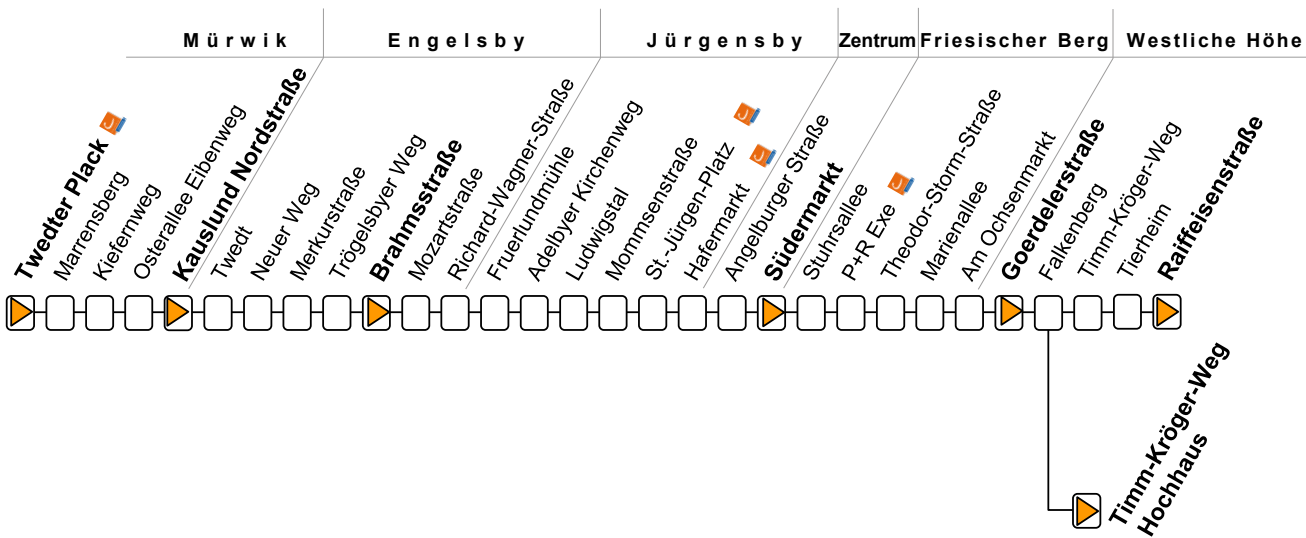

Sonderfahrpläne am 24. und 31.12.

Fahrten enden am ZOB. Zur Weiterfahrt im Ring B ist ein Umstieg erforderlich.

Linie 8 B

Ring B: ZOB-Adelbylund-Tarup-Tastruper Weg-Campus-Bahnhof-ZOB

Sonn- u. Feiertag	8	9	10	11	12	13	14	15	16	17	18	19	20	21	22	23
ZOB A4	00	00	00	00	00	00	00	00	00	00	00	00	45	45	45	45
Angelburger Straße B5	01	01	01	01	01	01	01	01	01	01	01	01	46	46	46	46
Südermarkt B1	03	03	03	03	03	03	03	03	03	03	03	03	48	48	48	48
Konventgarten	06	06	06	06	06	06	06	06	06	06	06	06	51	51	51	51
Adelbylund/Mühle	07	07	07	07	07	07	07	07	07	07	07	07	52	52	52	52
Kantstraße	08	08	08	08	08	08	08	08	08	08	08	08	53	53	53	53
Sünderuper Weg	09	09	09	09	09	09	09	09	09	09	09	09	54	54	54	54
Adelby/Kirche	11	11	11	11	11	11	11	11	11	11	11	11	56	56	56	56
Kreuzlücke	12	12	12	12	12	12	12	12	12	12	12	12	57	57	57	57
Bäckerweg	13	13	13	13	13	13	13	13	13	13	13	13	58	58	58	58
Struvelücke	14	14	14	14	14	14	14	14	14	14	14	14	59	59	59	59
Tarup Ortsausgang	15	15	15	15	15	15	15	15	15	15	15	15	00	00	00	00
Tastruper Weg	17	17	17	17	17	17	17	17	17	17	17	17	02	02	02	02
Himmelberg	18	18	18	18	18	18	18	18	18	18	18	18	03	03	03	03
Pielweg	19	19	19	19	19	19	19	19	19	19	19	19	04	04	04	04
Campus Uni	23	23	23	23	23	23	23	23	23	23	23	23	08	08	08	08
Campusbad	24	24	24	24	24	24	24	24	24	24	24	24	09	09	09	09
Campus Hochschule B2	25	25	25	25	25	25	25	25	25	25	25	25	10	10	10	10
Mühlendamm	26	26	26	26	26	26	26	26	26	26	26	26	11	11	11	11
Bahnhof B1	28	28	28	28	28	28	28	28	28	28	28	28	13	13	13	13
Munketoft	29	29	29	29	29	29	29	29	29	29	29	29	14	14	14	14
Deutsches Haus	30	30	30	30	30	30	30	30	30	30	30	30	15	15	15	15
Angelburger Straße B2	31	31	31	31	31	31	31	31	31	31	31	31	16	16	16	16
ZOB A4	33	33	33	33	33	33	33	33	33	33	33	33	18	18	18	18

Sonderfahrpläne am 24. und 31.12.

Fahrten enden am ZOB. Zur Weiterfahrt im Ring B ist ein Umstieg erforderlich.

Linie 10 Twedter Plack → Kauslund → Engelsby → Südermarkt → Timm-Kröger-Weg → Raiffeisenstraße