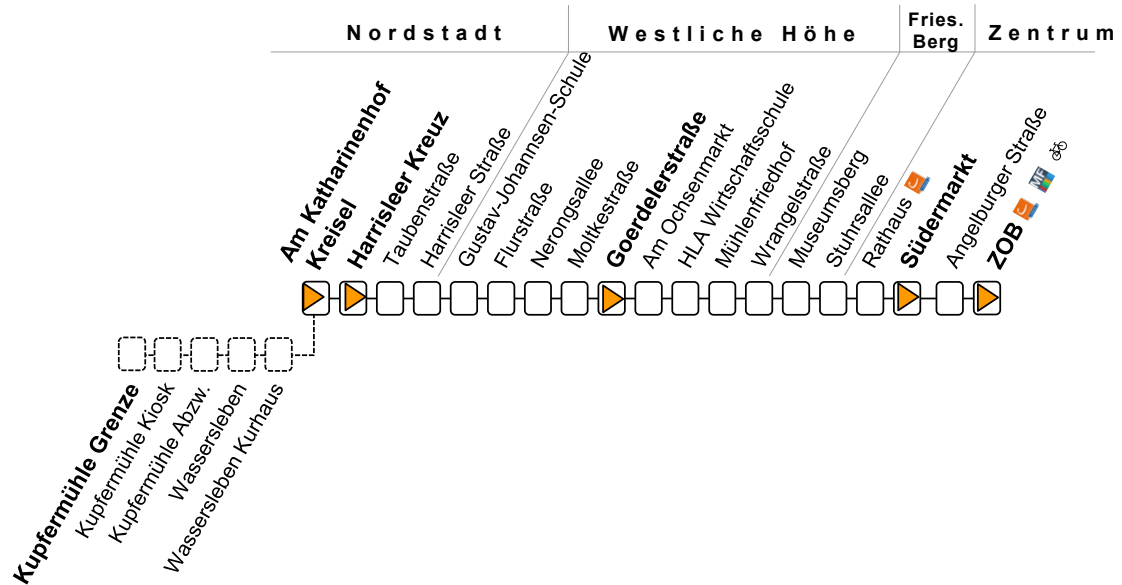

Sonderfahrpläne am 24. und 31.12.

Linie 2 Am Katharinenhof → Harrisleer Kreuz → Goerdelerstraße → ZOB

Linie 2	Am Katharinenhof – Harrisleer Str. – Goerdelerstraße – ZOB
----------------	---

Montag – Freitag	5	6	7	8	9–16	17	18	19	20	21	22	23				
H																
Kupfermühle Grenze																
Kupfermühle Abzweigung									13	18	13	13				
Wassersleben									14	19	14	14				
Wassersleben Kurhaus									15	20	15	15				
Am Katharinenhof Kreisel	23	07	37	07	37	07	37	07	37	07	21	26	21	21		
Harrisleer Kreuz	24	08	38	08	38	08	38	08	38	08	22	27	22	22		
Taubenstraße	25	09	39	09	39	09	39	09	39	09	23	28	23	23		
Harrisleer Straße	26	10	40	10	40	10	40	10	40	10	24	29	24	24		
Gustav-Johannsen-Schule	28	11	41	11	41	11	41	11	41	11	25	30	25	25		
Flurstraße B1	29	12	42	12	42	12	42	12	42	12	26	31	26	26		
Nerongsallee	30	13	43	13	43	13	43	13	43	13	27	32	27	27		
Moltkestraße	31	14	44	14	44	14	44	14	44	14	28	33	28	28		
Goerdelerstraße	32	15	45	15	45	15	45	15	45	15	29	34	29	29		
Am Ochsenmarkt B1	33	16	46	16	46	16	46	16	46	16	30	35	30	30		
HLA Wirtschaftsschule	34	17	47	17	47	17	47	17	47	17	31	36	31	31		
Mühlenfriedhof	35	18	48	18	48	18	48	18	48	18	32	37	32	32		
Wrangelstraße	36	19	49	19	49	19	49	19	49	19	33	38	33	33		
Museumsberg	37	20	50	20	50	20	50	20	50	20	34	39	34	34		
Stuhrsallee	39	22	52	22	52	22	52	22	52	22	35	40	35	35		
Rathaus	40	23	53	23	53	23	53	23	53	23	35	40	35	35		
Südermarkt B1	41	24	54	24	54	24	54	24	54	24	36	41	36	36		
Angelburger Straße B2	43	26	56	26	56	26	56	26	56	26	37	42	37	37		
ZOB A3	47	30	00	30	00	30	00	30	00	30	00	30	39	44	39	39