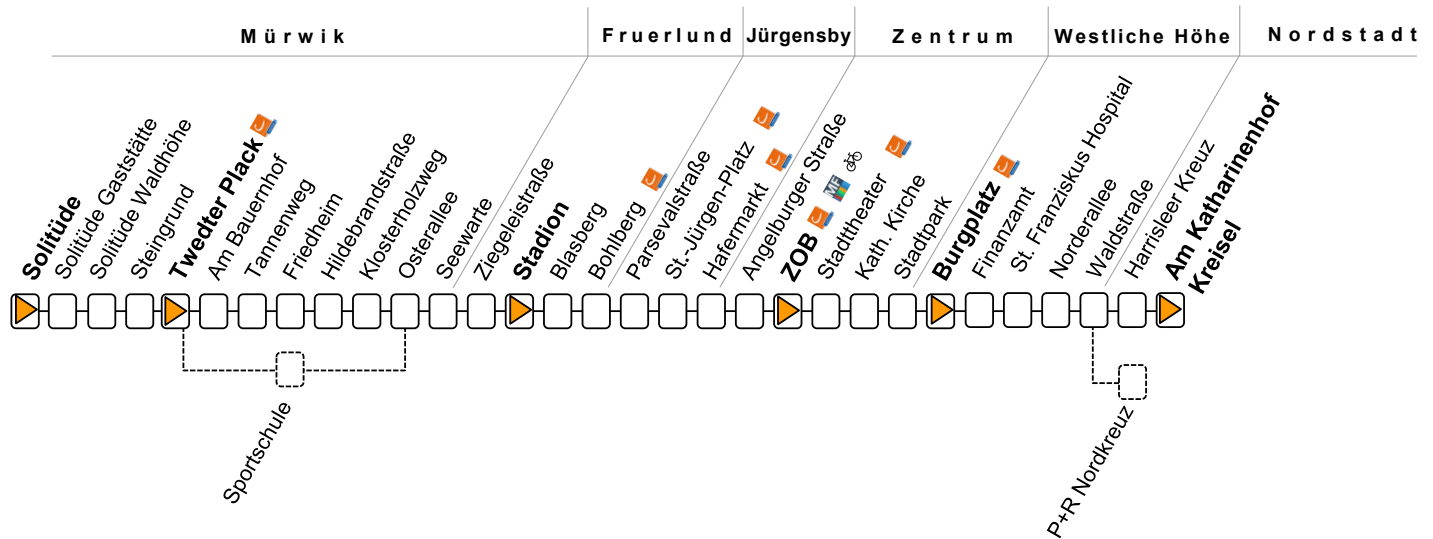

Sonderfahrpläne am 24. und 31.12.

Längerfristiger Baustellen-Fahrplan mit verkürzter Linienführung in der Nordstadt

Linie 3 Solitüde → Twedter Plack → Stadion → ZOB → Am Katharinenhof

Linie 3	Solitüde – Twedter Plack – Stadion – ZOB – Am Katharinenhof
----------------	--