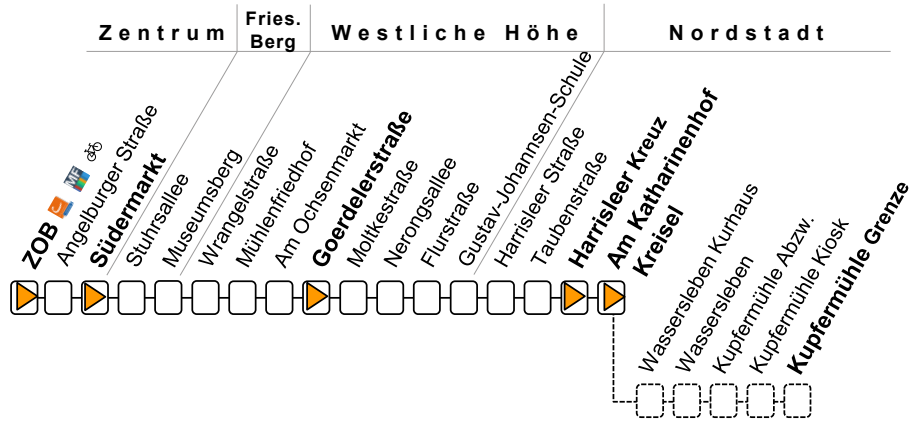

Sonderfahrpläne am 24. und 31.12.

Längerfristiger Baustellen-Fahrplan mit verkürzter Linienführung in der Nordstadt

Linie 2

Am Katharinenhof – Harrisleer Str. – Goerdelerstraße – ZOB

Sonn- u. Feiertag	8	9	10	11	12	13	14	15	16	17	18	19	20	21	22	23
Kupfermühle Grenze													13	13	13	13
Kupfermühle Abzweigung													14	14	14	14
Wassersleben													15	15	15	15
Wassersleben Kurhaus													16	16	16	16
Am Katharinenhof Kreisel	07	07	07	07	07	07	07	07	07	07	07	07	21	21	21	21
Harrisleer Kreuz	08	08	08	08	08	08	08	08	08	08	08	08	22	22	22	22
Taubenstraße	09	09	09	09	09	09	09	09	09	09	09	09	23	23	23	23
Harrisleer Straße	10	10	10	10	10	10	10	10	10	10	10	10	24	24	24	24
Gustav-Johannsen-Schule	11	11	11	11	11	11	11	11	11	11	11	11	25	25	25	25
Flurstraße B1	12	12	12	12	12	12	12	12	12	12	12	12	26	26	26	26
Nerongsallee	13	13	13	13	13	13	13	13	13	13	13	13	27	27	27	27
Moltkestraße	14	14	14	14	14	14	14	14	14	14	14	14	28	28	28	28
Goerdelerstraße	15	15	15	15	15	15	15	15	15	15	15	15	29	29	29	29
Am Ochsenmarkt B1	16	16	16	16	16	16	16	16	16	16	16	16	30	30	30	30
HLA Wirtschaftsschule	17	17	17	17	17	17	17	17	17	17	17	17	31	31	31	31
Mühlenfriedhof	18	18	18	18	18	18	18	18	18	18	18	18	32	32	32	32
Wrangelstraße	19	19	19	19	19	19	19	19	19	19	19	19	33	33	33	33
Museumsberg	20	20	20	20	20	20	20	20	20	20	20	20	34	34	34	34
Stuhrsallee	22	22	22	22	22	22	22	22	22	22	22	22	35	35	35	35
Rathaus	23	23	23	23	23	23	23	23	23	23	23	23	35	35	35	35
Südermarkt B1	24	24	24	24	24	24	24	24	24	24	24	24	36	36	36	36
Angelburger Straße B2	26	26	26	26	26	26	26	26	26	26	26	26	37	37	37	37
ZOB A3	30	30	30	30	30	30	30	30	30	30	30	30	39	39	39	39

Sonderfahrpläne am 24. und 31.12.

Längerfristiger Baustellen-Fahrplan mit verkürzter Linienführung in der Nordstadt

Linie 2 ZOB → Goerdelerstraße → Harrisleer Kreuz → Am Katharinenhof

Linie 2	ZOB – Goerdelerstraße – Harrisleer Straße– Am Katharinenhof
----------------	--