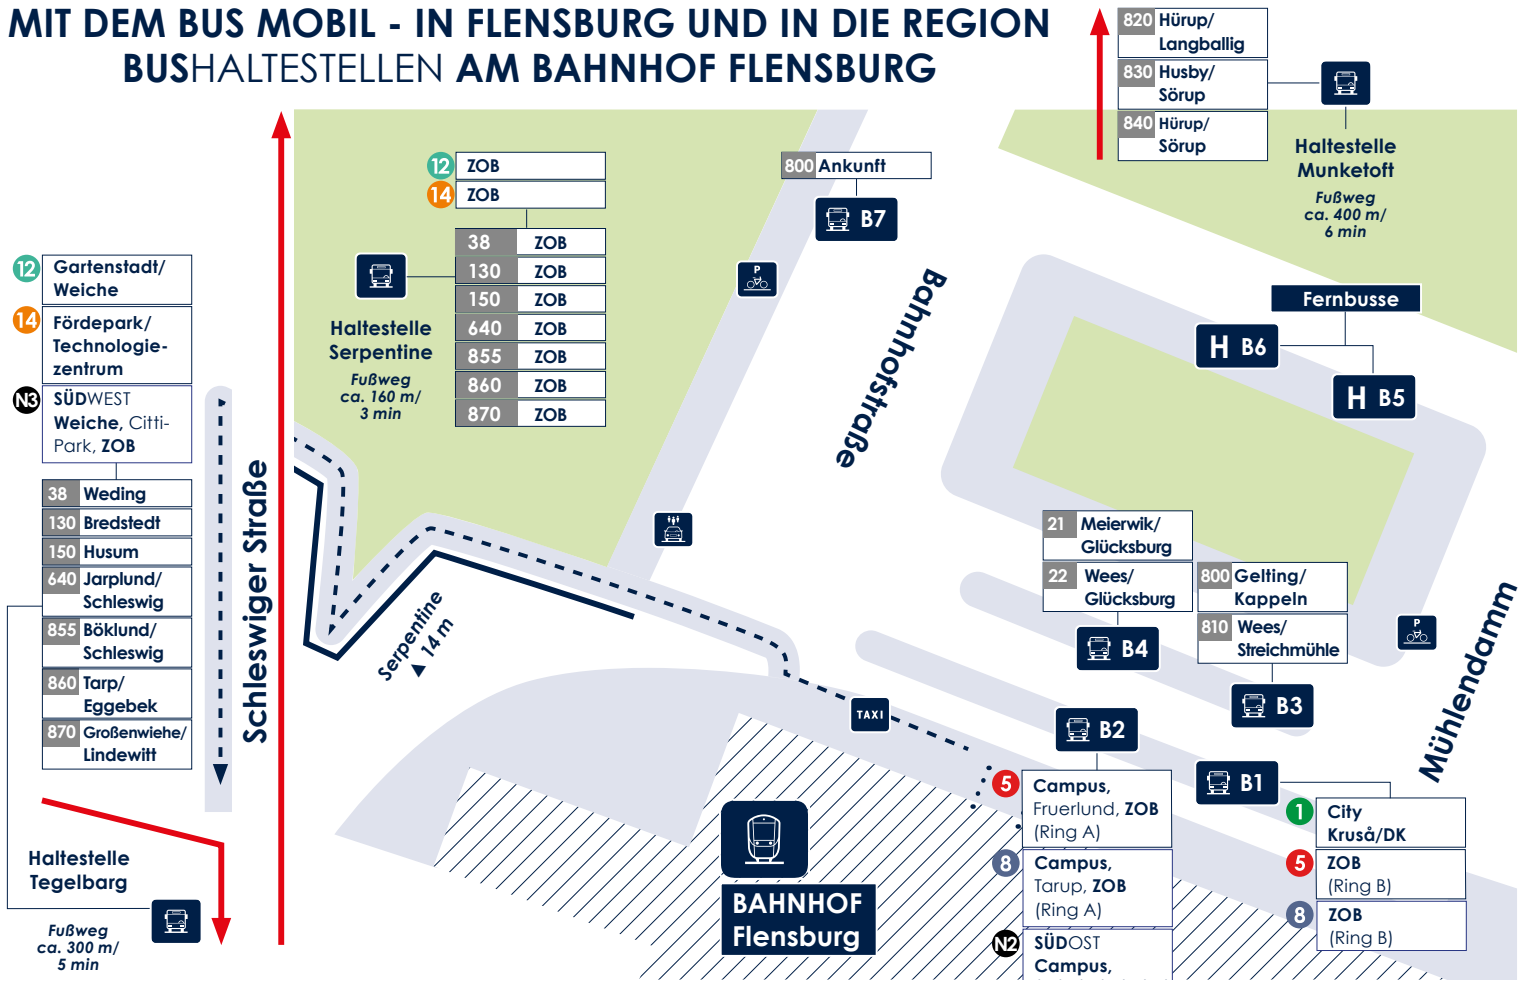

MIT DEM BUS MOBIL - IN FLENSBURG UND IN DIE REGION

BUSHALTESTELLEN AM BAHNHOF FLENSBURG