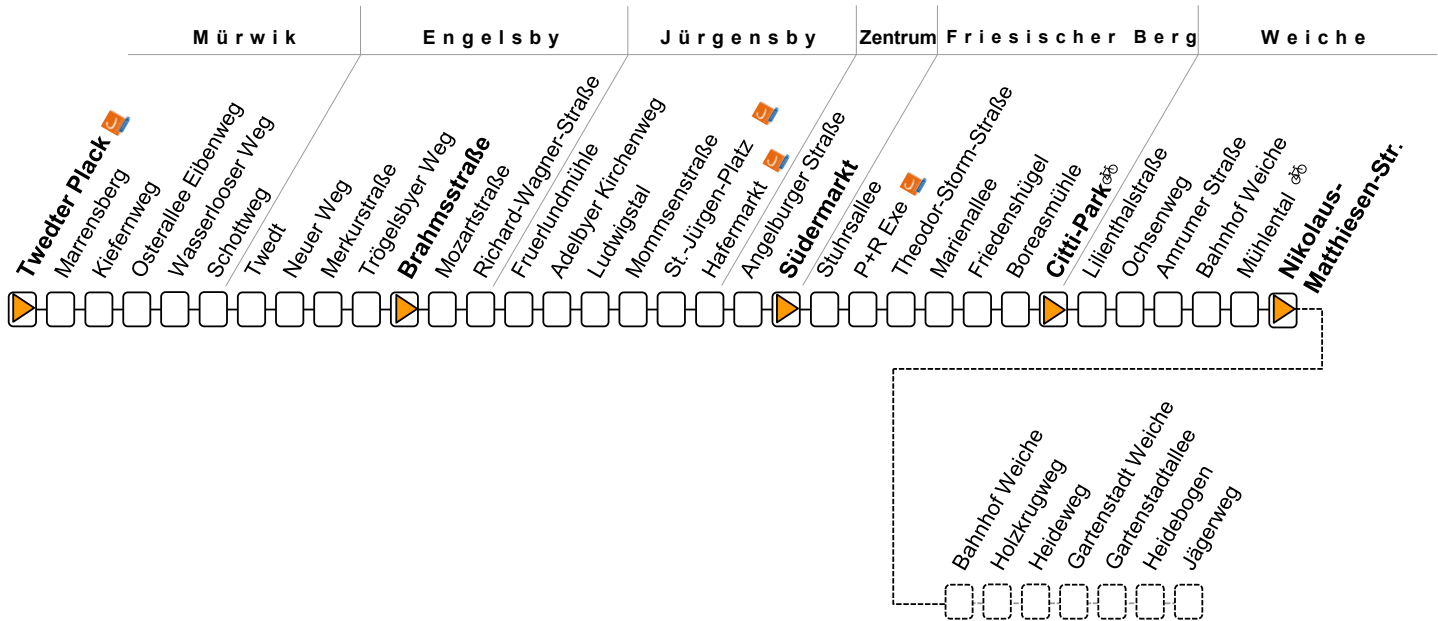

Linie 11 Twedter Plack → Engelsby → Südermarkt → Citti-Park → Amrumer Str. → Nikolaus-Matthiesen-Str.

Linie 11 Twedter Plack – Engelsby – Südermarkt – Citti Park – Amrumer Str. – Nikolaus–Matthiesen–Str.

Montag – Freitag	5			6				7			8–20			21		22	23	0
	Z					S							J	J	J	J		
Twedter Plack B2	11	22	52	12	32	52	59	12	32	52	12	32	52	12	32	52	22	24
Kiefernweg	14	25	55	15	35	55	02	15	35	55	15	35	55	15	35	55	25	26
Wasserlooser Weg	17	28	58	18	38	58	05	18	38	58	18	38	58	18	38	58	28	29
Schottweg	18	29	59	19	39	59	06	19	39	59	19	39	59	19	39	59	29	30
Neuer Weg	21	32	02	22	42	02	09	22	42	02	22	42	02	22	42	02	32	33
Trögelsbyer Weg	23	34	04	24	44	04	11	24	44	04	24	44	04	24	44	04	34	35
Brahmsstraße	24	35	05	25	45	05	12	25	45	05	25	45	05	25	45	05	35	36
Mozartstraße B2	25	36	06	26	46	06	13	26	46	06	26	46	06	26	46	06	36	37
Adelbyer Kirchenweg	28	39	09	29	49	09	16	29	49	09	29	49	09	29	49	09	39	40
Ludwigstal	29	40	10	30	50	10	17	30	50	10	30	50	10	30	50	10	40	41
St.–Jürgen–Platz	31	42	12	32	52	12	19	32	52	12	32	52	12	32	52	12	42	43
Hafermarkt B2	32	44	14	34	54	14	21	34	54	14	34	54	14	34	54	14	44	44
Angelburger Straße B4	34	46	16	36	56	16	23	36	56	16	36	56	16	36	56	16	46	46
Südermarkt B2	35	18	38	58	18	25	38	58	18	38	58	18	38	58	18	48	48	48
Stuhrsallee	36	19	39	59	19	26	39	59	19	39	59	19	39	59	19	49	49	49
P+R Exe	37	20	40	00	20	27	40	00	20	40	00	20	40	00	20	50	50	50
Marienallee	39	22	42	02	22	29	42	02	22	42	02	22	42	02	22	52	52	52
Friedenshügel	41	24	44	04	24	31	44	04	24	44	04	24	44	04	24	54	54	54
Citti–Park	43	26	46	06	26	33	46	06	26	46	06	26	46	06	26	56	56	56
Ochsenweg	46	30	50	10	30	37	50	10	30	50	10	30	50	10	30	00	00	00
Amrumer Straße	47	31	51	11	31	38	51	11	31	51	11	31	51	11	31	01	01	01
Bahnhof Weiche	48	32	52	12	32	39	52	12	32	52	12	32	52	12	32	02	02	02
Mühlental	49	33	53	13	33	40	53	13	33	53	13	33	53	13	33	03	03	03
Nikolaus–Matthiesen–Str.	50	34	54	14	34	41	54	14	34	54	14	34	54	14	34	04	04	04

Z = fährt bis ZOB

S = verkehrt nur an Schultagen

J = fährt weiter bis Jägerweg und endet dort

Sonderfahrpläne am 24. und 31.12.

Längerfristiger Baustellen-Fahrplan mit Linienführung über Amrumer Str. in Weiche