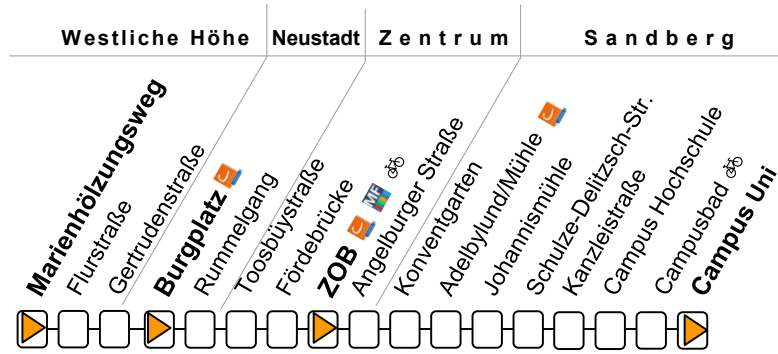

Linie 4 Marienhölungsweg → Burgplatz → ZOB → Sandberg → Campus

Linie 4	Marienhölungsweg – Burgplatz – ZOB – Sandberg – Campus

Montag – Freitag	5		6		7		8–20		21		22		23			
Marienhölungsweg	39	59	19	39	59	19	39	59	19	39	59	19	39			
Flurstraße B3	40	00	20	40	00	20	40	00	20	40	00	20	40			
Gertrudenstraße	41	01	21	41	01	21	41	01	21	41	01	21	41			
Burgplatz B3	43	03	23	43	03	23	43	03	23	43	03	23	43			
Burgplatz B1	.	.	.	.	.	23	.	.	.	.	.	.	.			
Stadttheater	.	.	.	.	.	26	.	.	.	.	.	.	.			
Rummelgang	44	04	24	44	04	.	44	04	24	44	04	24	44			
Toosbühlstraße	45	05	25	45	05	.	45	05	25	45	05	25	45			
Fördebrücke B3	46	06	26	46	06	.	46	06	26	46	06	26	46			
ZOB A3	50	10	30	50	10	30	50	10	30	50	10	30	50	15	45	15
Angelburger Straße B5	51	11	31	51	11	31	51	11	31	51	11	31	51	16	46	16
Konventgarten	54	14	34	54	14	34	54	14	34	54	14	34	54	19	49	19
Adelbylund/Mühle	55	15	35	55	15	35	55	15	35	55	15	35	55	20	50	20
Johannismühle	56	16	36	56	16	36	56	16	36	56	16	36	56	21	51	21
Schulze–Delitzsch–Str.	57	17	37	57	17	37	57	17	37	57	17	37	57	22	52	22
Kanzleistraße	57	17	37	57	17	37	57	17	37	57	17	37	57	22	52	22
Campus Hochschule B3	58	18	38	58	18	38	58	18	38	58	18	38	58	23	53	23
Campusbad	59	19	39	59	19	39	59	19	39	59	19	39	59	24	54	24
Campus Uni	00	20	40	00	20	40	00	20	40	00	20	40	00	25	55	25

Sonderfahrpläne am 24. und 31.12.