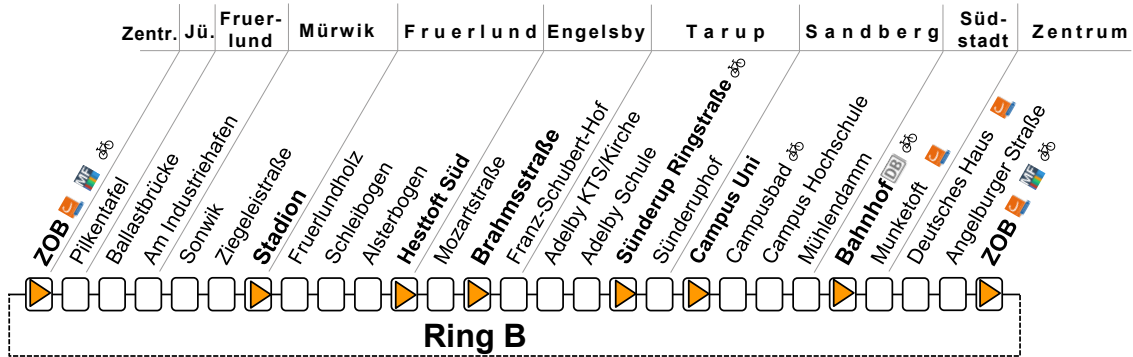

Linie 5 Ring B ... → ZOB → Sonwik → Hesttoft → Engelsby → Sünderup → Campus → Bahnhof → ZOB → ...

Linie 5 B   Ring B ...-ZOB-Sonwik-Hestoft-Engelsby-Sünderup-Campus-Bahnhof-ZOB-...

Montag – Freitag	5		6		7		8–18			19			20		21		
													Z	Z			
ZOB B2	35	55	15	35	55	15	35	55	15	35	55	15	35	55	15	35	55
Pilkentafel	37	57	17	37	57	17	37	57	17	37	57	17	37	57	17	37	57
Ballastbrücke	38	58	18	38	58	18	38	58	18	38	58	18	38	58	18	38	58
Am Industriehafen	39	59	19	39	59	19	39	59	19	39	59	19	39	59	19	39	59
Sonwik	41	01	21	41	01	21	41	01	21	41	01	21	41	01	21	41	01
Ziegeleistraße	42	02	22	42	02	22	42	02	22	42	02	22	42	02	22	42	02
Stadion B3	43	03	23	43	03	23	43	03	23	43	03	23	43	03	23	43	03
Schleibogen	45	05	25	45	05	25	45	05	25	45	05	25	45	05	25	45	05
Alsterbogen	46	06	26	46	06	26	46	06	26	46	06	26	46	06	26	46	06
Hestoft Süd	48	08	28	48	08	28	48	08	28	48	08	28	48	08	28	48	08
Mozartstraße B1	50	10	30	50	10	30	50	10	30	50	10	30	50	10	30	50	10
Brahmsstraße	51	11	31	51	11	31	51	11	31	51	11	31	51	11	31	51	11
Franz-Schubert-Hof	52	12	32	52	12	32	52	12	32	52	12	32	52	12	32	52	12
Adelby KTS/Kirche	53	13	33	53	13	33	53	13	33	53	13	33	53	13	33	53	13
Adelby Schule	55	15	35	55	15	35	55	15	35	55	15	35	55	15	35	55	15
Sünderup Ringstr.	59	19	39	59	19	39	59	19	39	59	19	39	59	19	39	59	19
Sünderuphof	00	20	40	00	20	40	00	20	40	00	20	40	00	20	40	00	20
Campus Uni	02	22	42	02	22	42	02	22	42	02	22	42	02	22	42	02	22
Campusbad	03	23	43	03	23	43	03	23	43	03	23	43	03	23	43	03	23
Campus Hochschule B2	04	24	44	04	24	44	04	24	44	04	24	44	04	24	44	04	24
Mühlendamm	05	25	45	05	25	45	05	25	45	05	25	45	05	25	45	05	25
Bahnhof B1	09	29	49	09	29	49	09	29	49	09	29	49	09	29	49	09	29
Munketoft	10	30	50	10	30	50	10	30	50	10	30	50	10	30	50	10	30
Deutsches Haus	11	31	51	11	31	51	11	31	51	11	31	51	11	31	51	11	31
Angelburger Straße B2	12	32	52	12	32	52	12	32	52	12	32	52	12	32	52	12	32
ZOB B2	13	33	53	13	33	53	13	33	53	13	33	53	13	33	53	13	33

Sonderfahrpläne am 24. und 31.12.

Z = Fahrt endet am ZOB