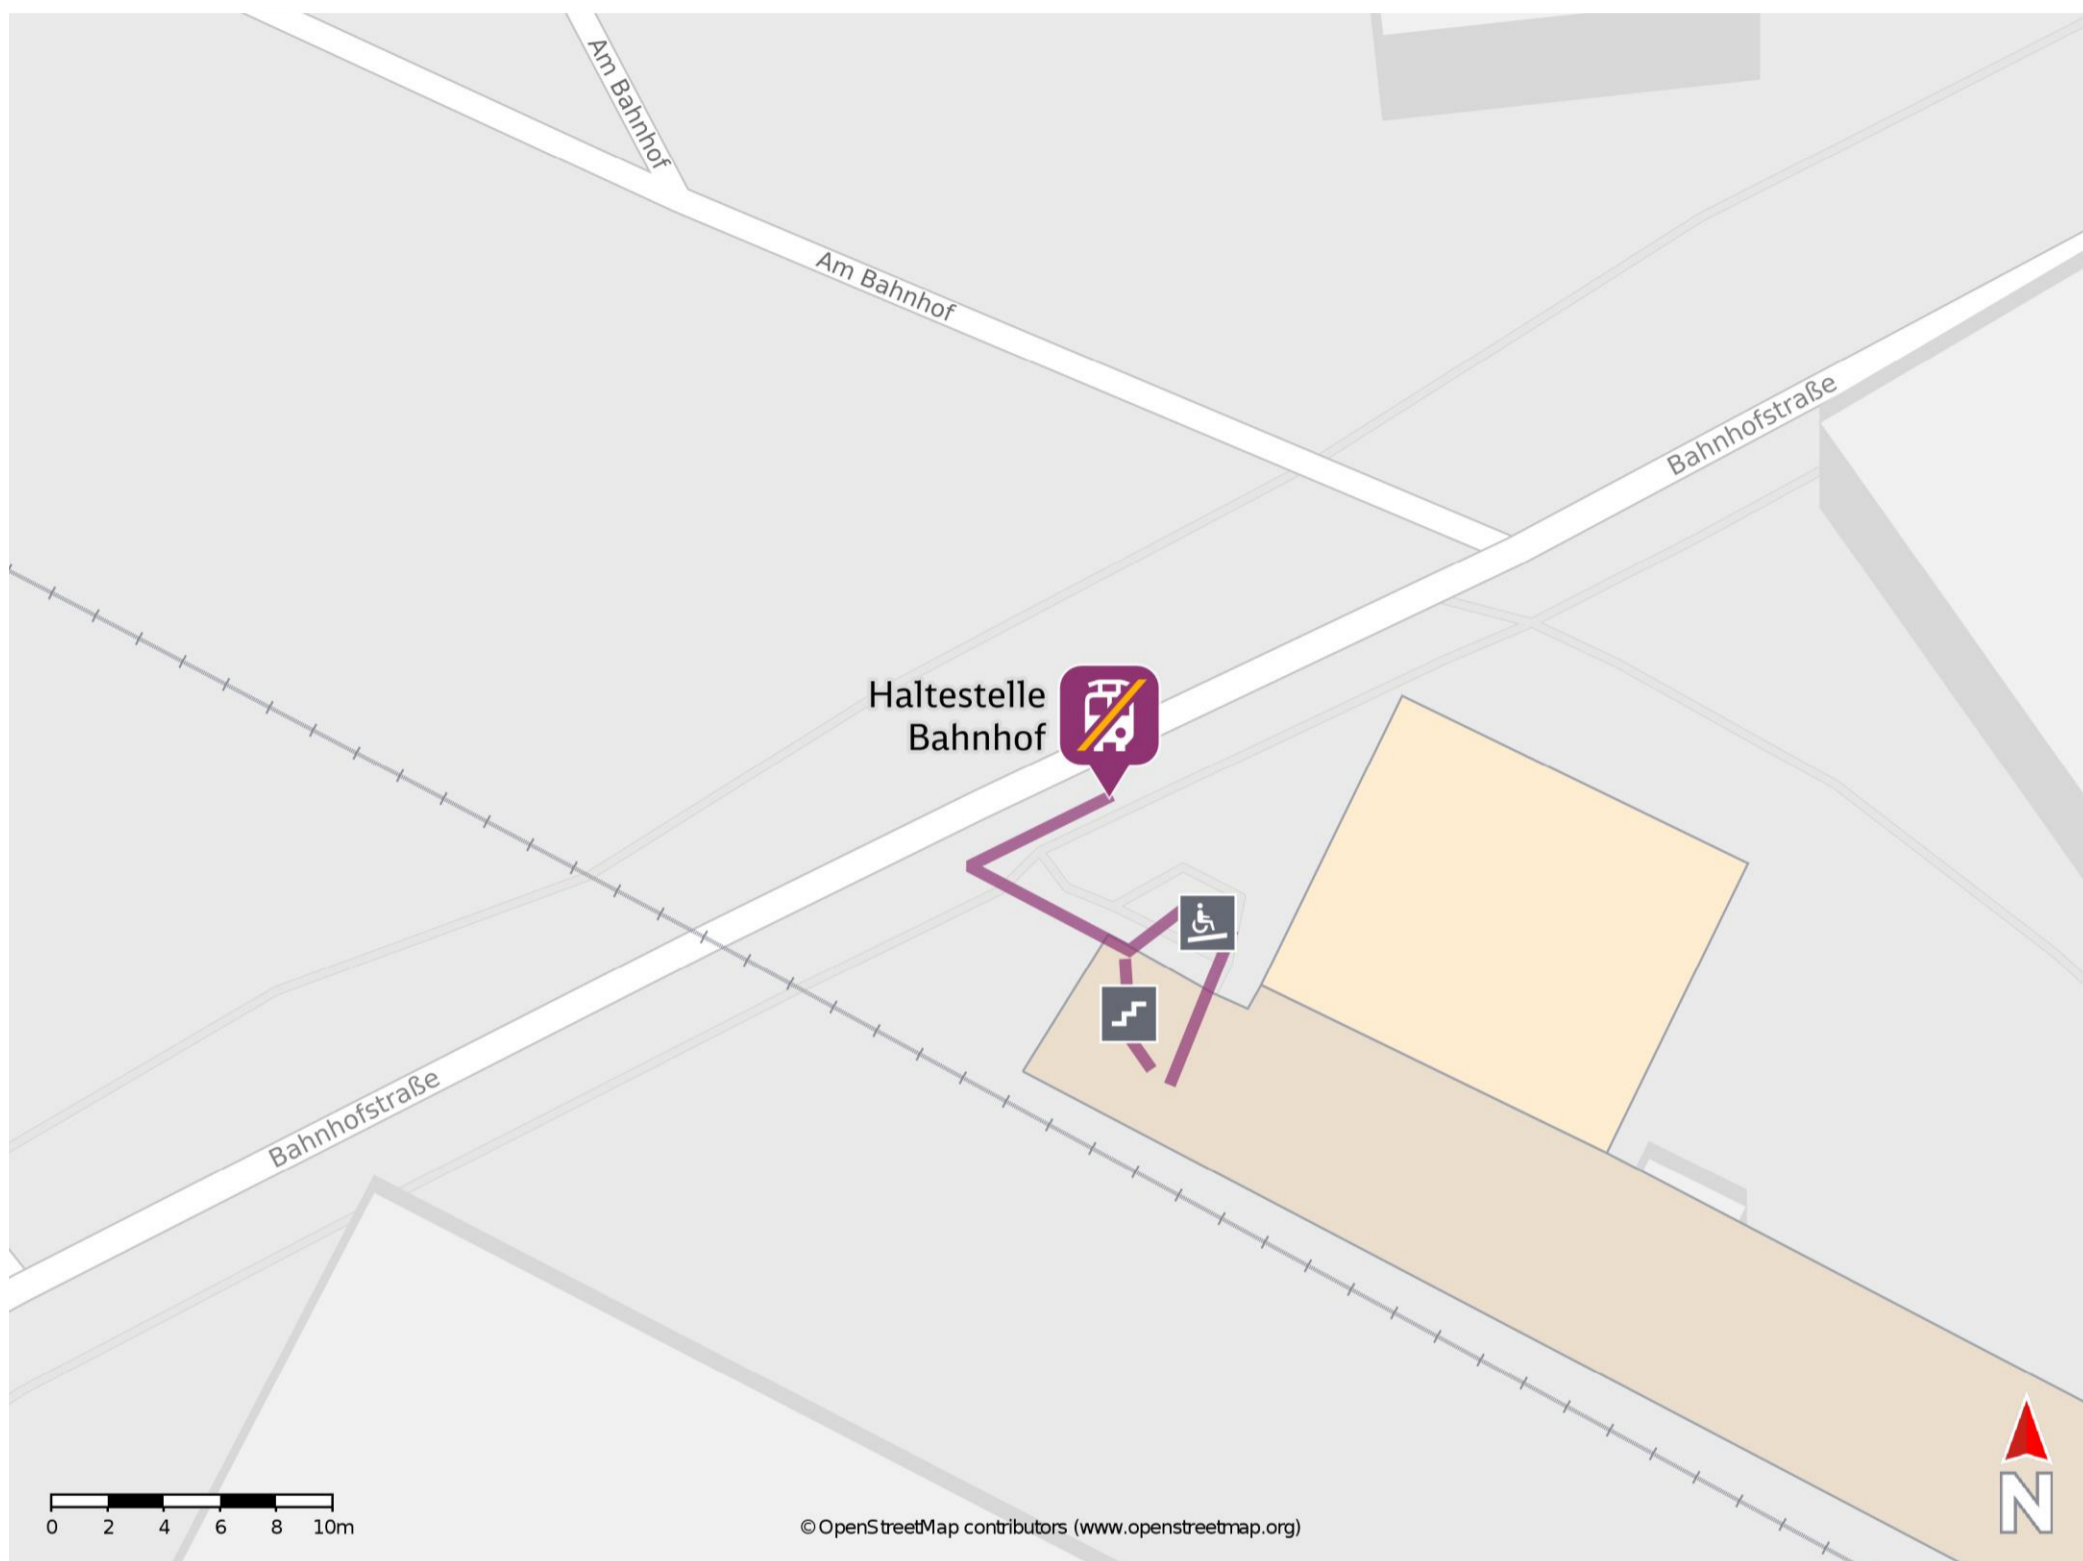

Umgebungsplan

Stederdorf (Kr Uelzen)

Wegbeschreibung Schienenersatzverkehr *

Verlassen Sie den Bahnsteig und begeben Sie sich an die Bahnhofstraße. Die Ersatzhaltestelle Bahnhof befindet sich in unmittelbarer Nähe.

*Fahrradmitnahme im Schienenersatzverkehr nur begrenzt, teilweise gar nicht möglich. Bitte informieren Sie sich bei dem von Ihnen genutzten Eisenbahnverkehrsunternehmen. Im QR Code sind die Koordinaten der Ersatzhaltestelle hinterlegt.

Bahnhofsmanagement Braunschweig / Göttingen

— barrierefrei
- - nicht barrierefrei
Bahnhof.de / DB Bahnhof