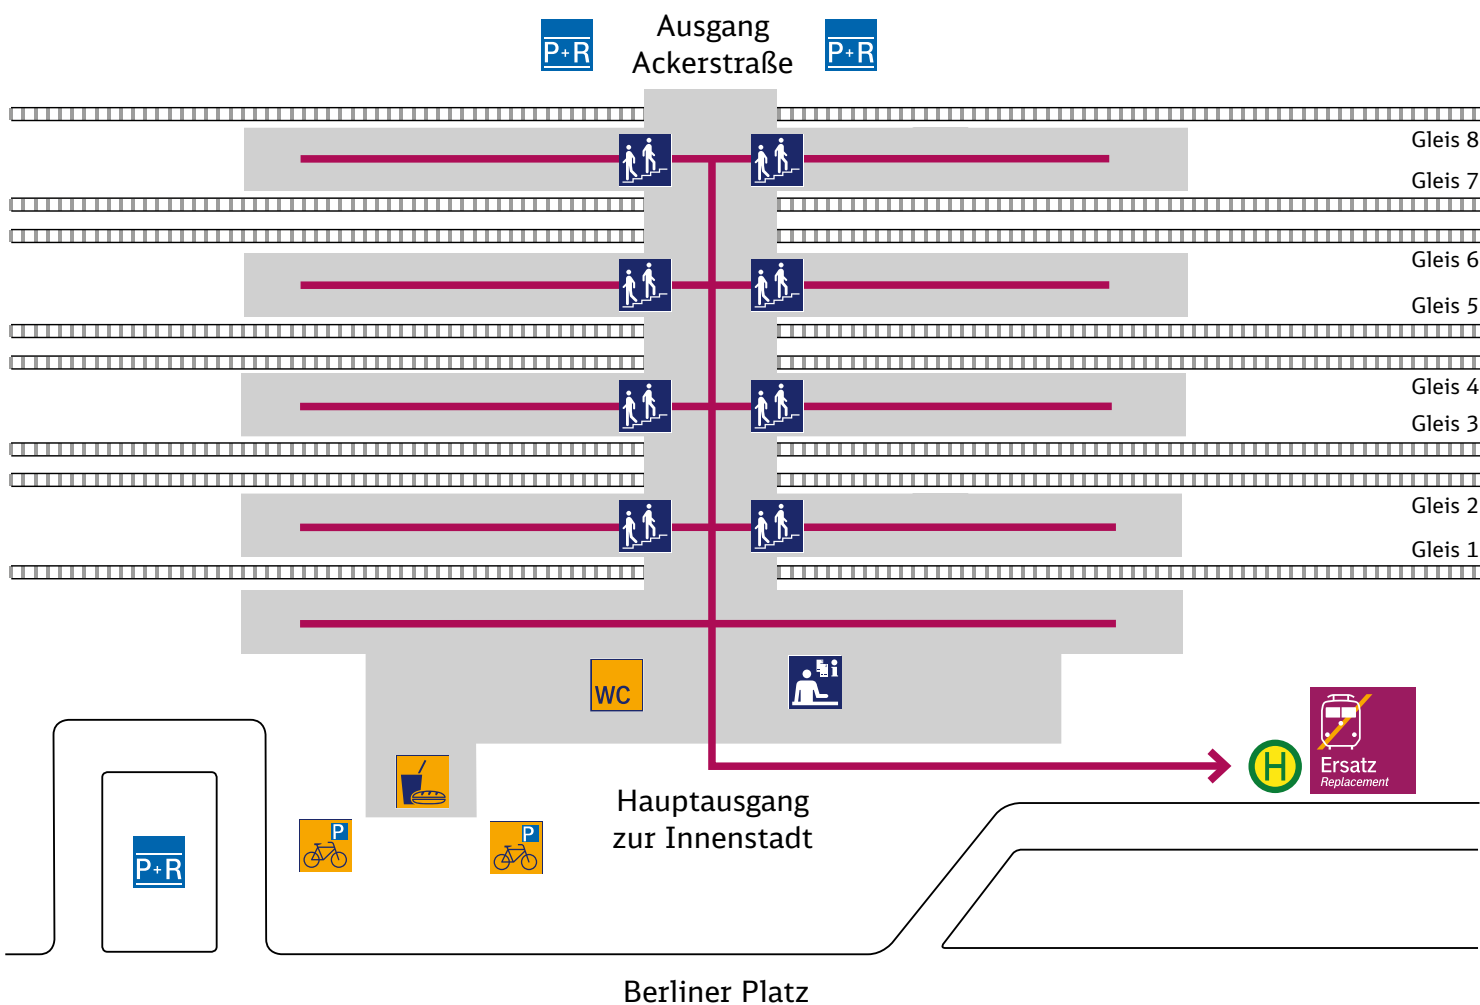

# Ihr Weg zur Ersatzhaltestelle

## Braunschweig Hbf

← Berlin/  
Magdeburg

Hannover/  
Göttingen →

## Haltestelle: Braunschweig Hbf

### Wegbeschreibung:

Der Ersatzverkehr mit Bussen befindet sich am ZOB (hinterer Teil C am Bussteig A).

**Zeichenerklärung:** → Fußweg/Durchgang

Treppe

Haltestelle: Bus Ersatzverkehr