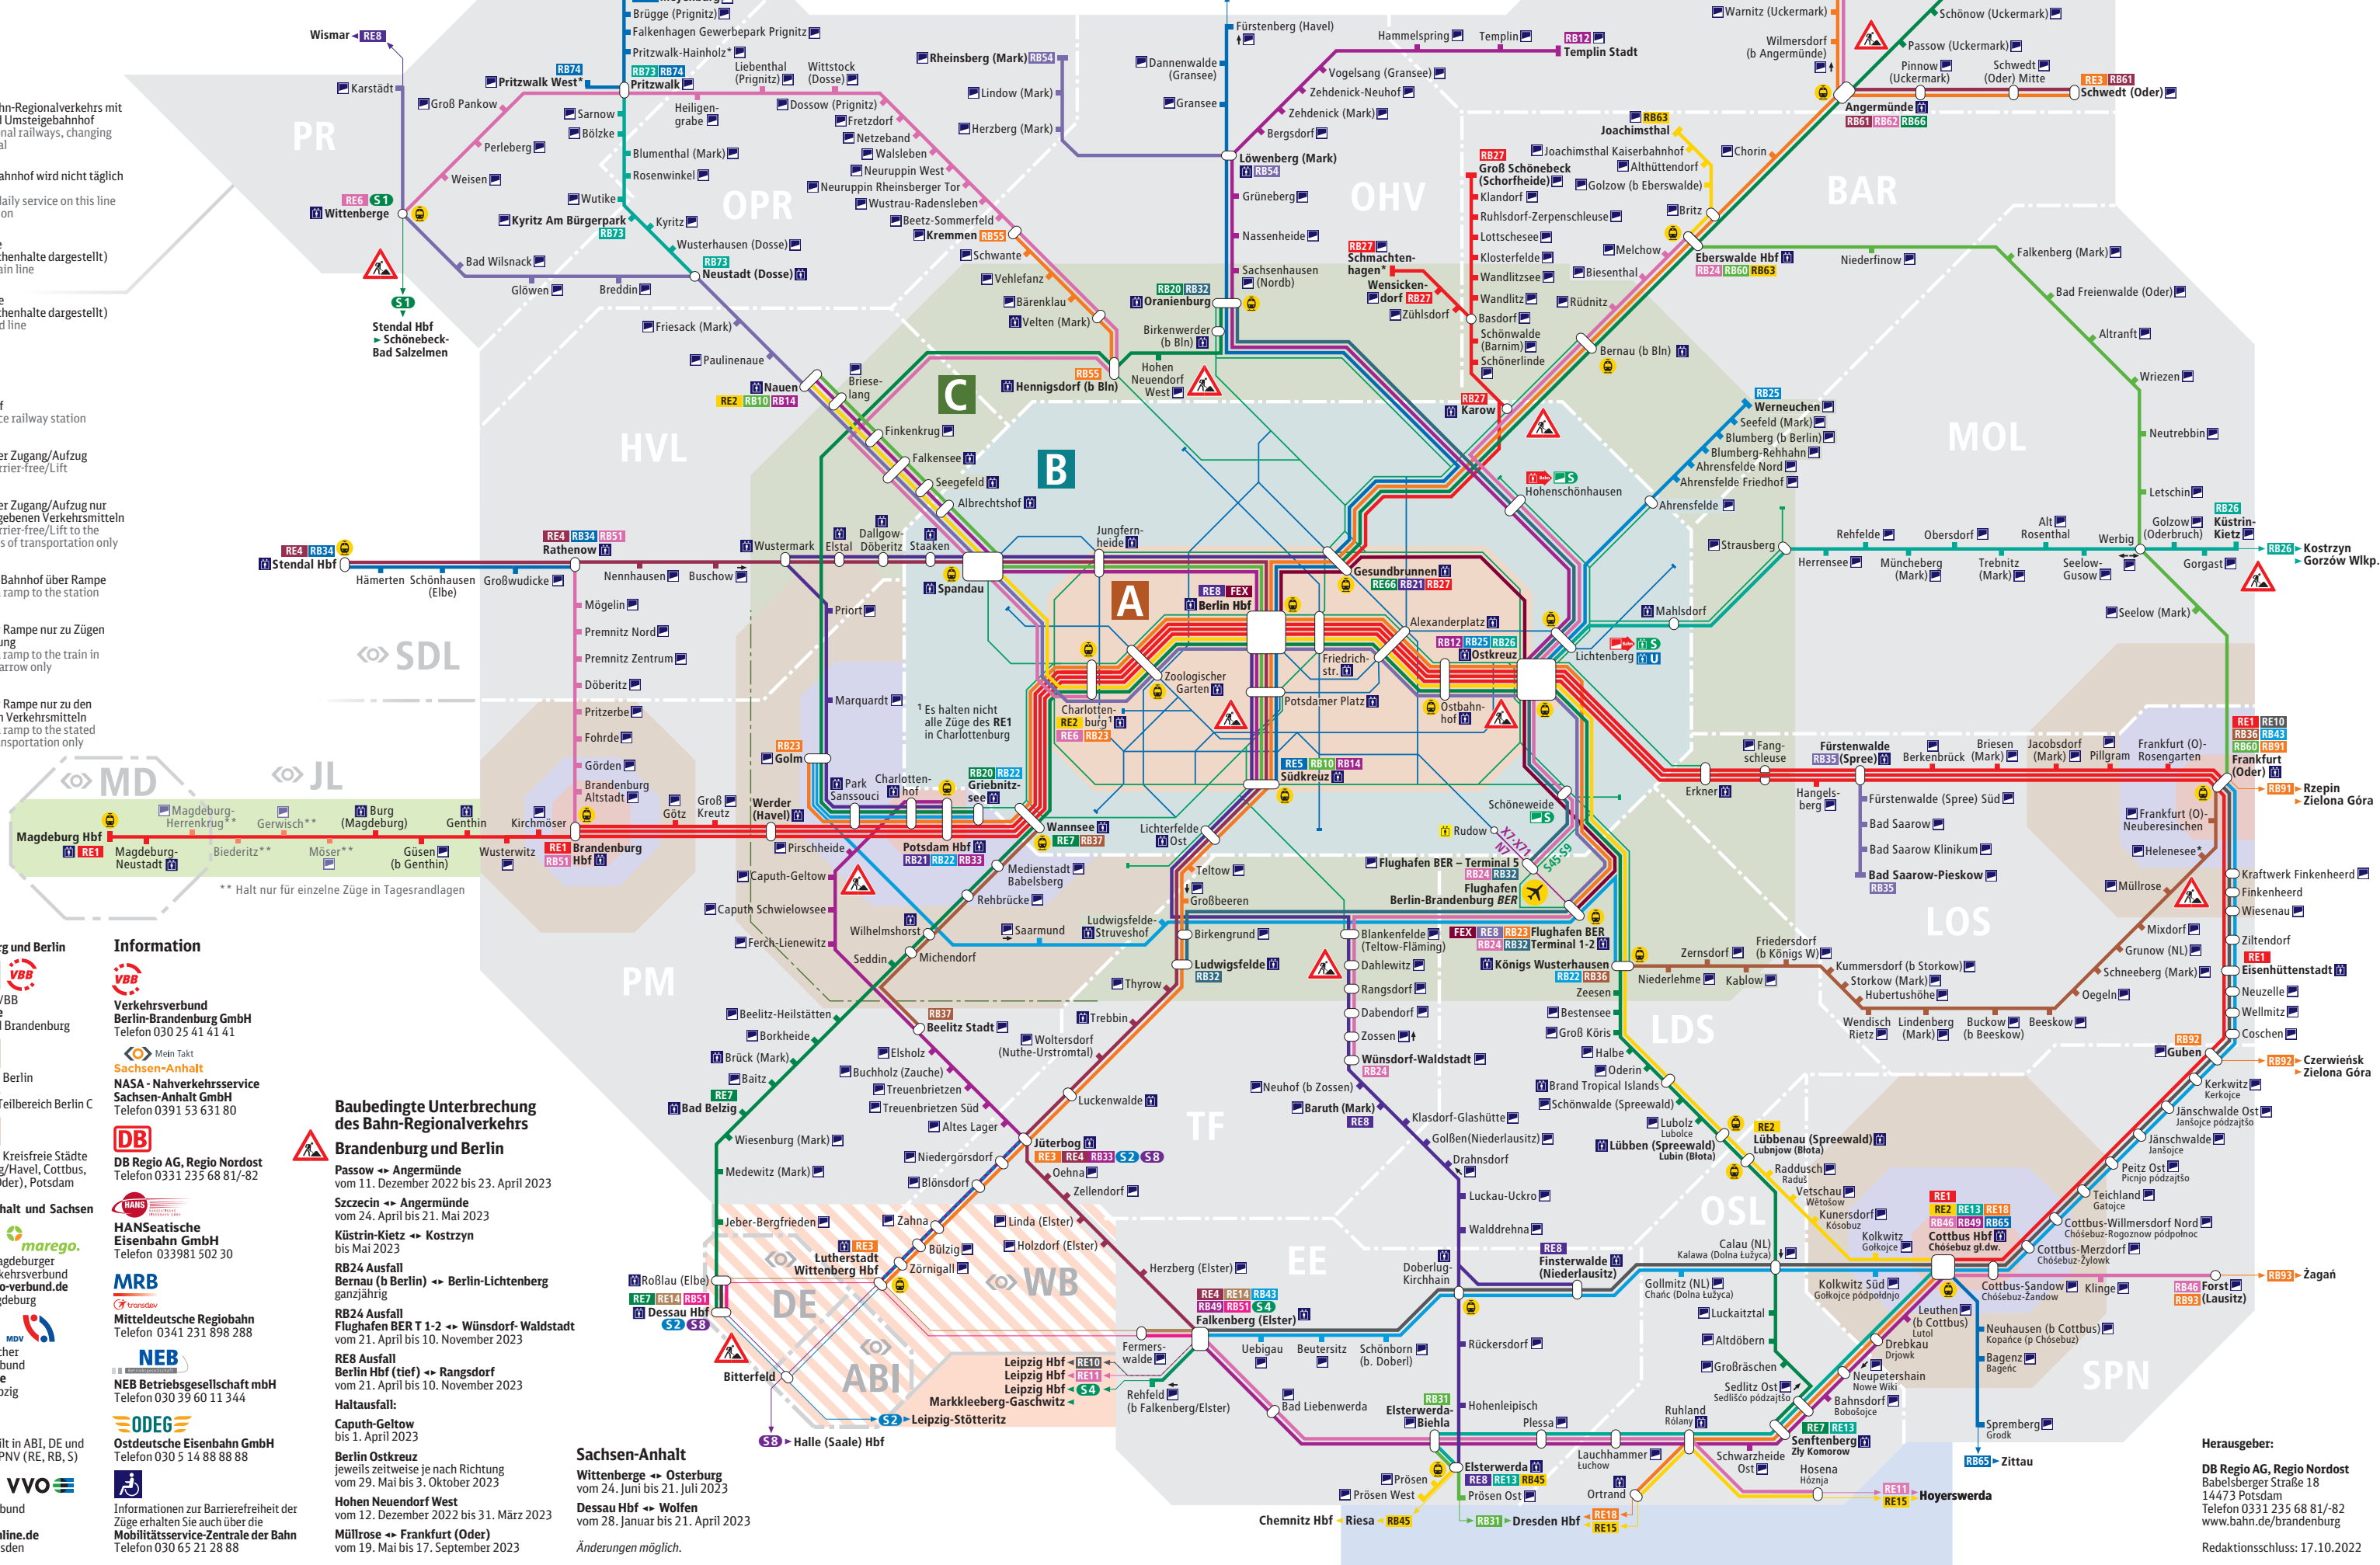

Zugang über Rampe nur zu den angegebenen Verkehrsmitteln
Entrance via ramp to the stated means of transportation only

Brandenburg und Berlin

Tarifgebiet VBB
www.vbb.de
in Berlin und Brandenburg

Tarifbereich Berlin

Tarifgrenze Teilbereich Berlin C

Sachsen-Anhalt und Sachsen

VVO

Information

Verkehrsverbund Berlin-Brandenburg GmbH
Telefon 030 25 41 41 41

Mein Takt Sachsen-Anhalt
NASA - Nahverkehrsservice Sachsen-Anhalt GmbH
Telefon 0391 53 631 80

DB Regio AG, Regio Nordost
Telefon 0331 235 68 81/-82

HANSeatische Eisenbahn GmbH
Telefon 033981 502 30

MRB
Mitteldeutsche Regiobahn
Telefon 0341 231 898 288

NEB
NEB Betriebsgesellschaft mbH
Telefon 030 39 60 11 344

ODEG
Ostdeutsche Eisenbahn GmbH
Telefon 030 65 21 88 88

Baubedingte Unterbrechung des Bahn-Regionalverkehrs

Brandenburg und Berlin

Passow ↔ Angermünde vom 11. Dezember 2022 bis 23. April 2023

Szczecin ↔ Angermünde vom 24. April bis 21. Mai 2023

Küstrin-Kietz ↔ Kostzyn bis Mai 2023

RB24 Ausfall Bernau (b Berlin) ↔ Berlin-Lichtenberg ganzjährig

Haltausfall: Caputh-Geltow bis 1. April 2023

Hohen Neuendorf West vom 12. Dezember 2022 bis 31. März 2023

Müllrose ↔ Frankfurt (Oder) vom 19. Mai bis 17. September 2023

Sachsen-Anhalt

Wittenberge ↔ Osterburg vom 24. Juni bis 21. Juli 2023

Dessau Hbf ↔ Wolfen vom 28. Januar bis 21. April 2023

Änderungen möglich.

Herausgeber:
DB Regio AG, Regio Nordost
Babelsberger Straße 18
14473 Potsdam
Telefon 0331 235 68 81/-82
www.bahn.de/brandenburg
Redaktionsschluss: 17.10.2022