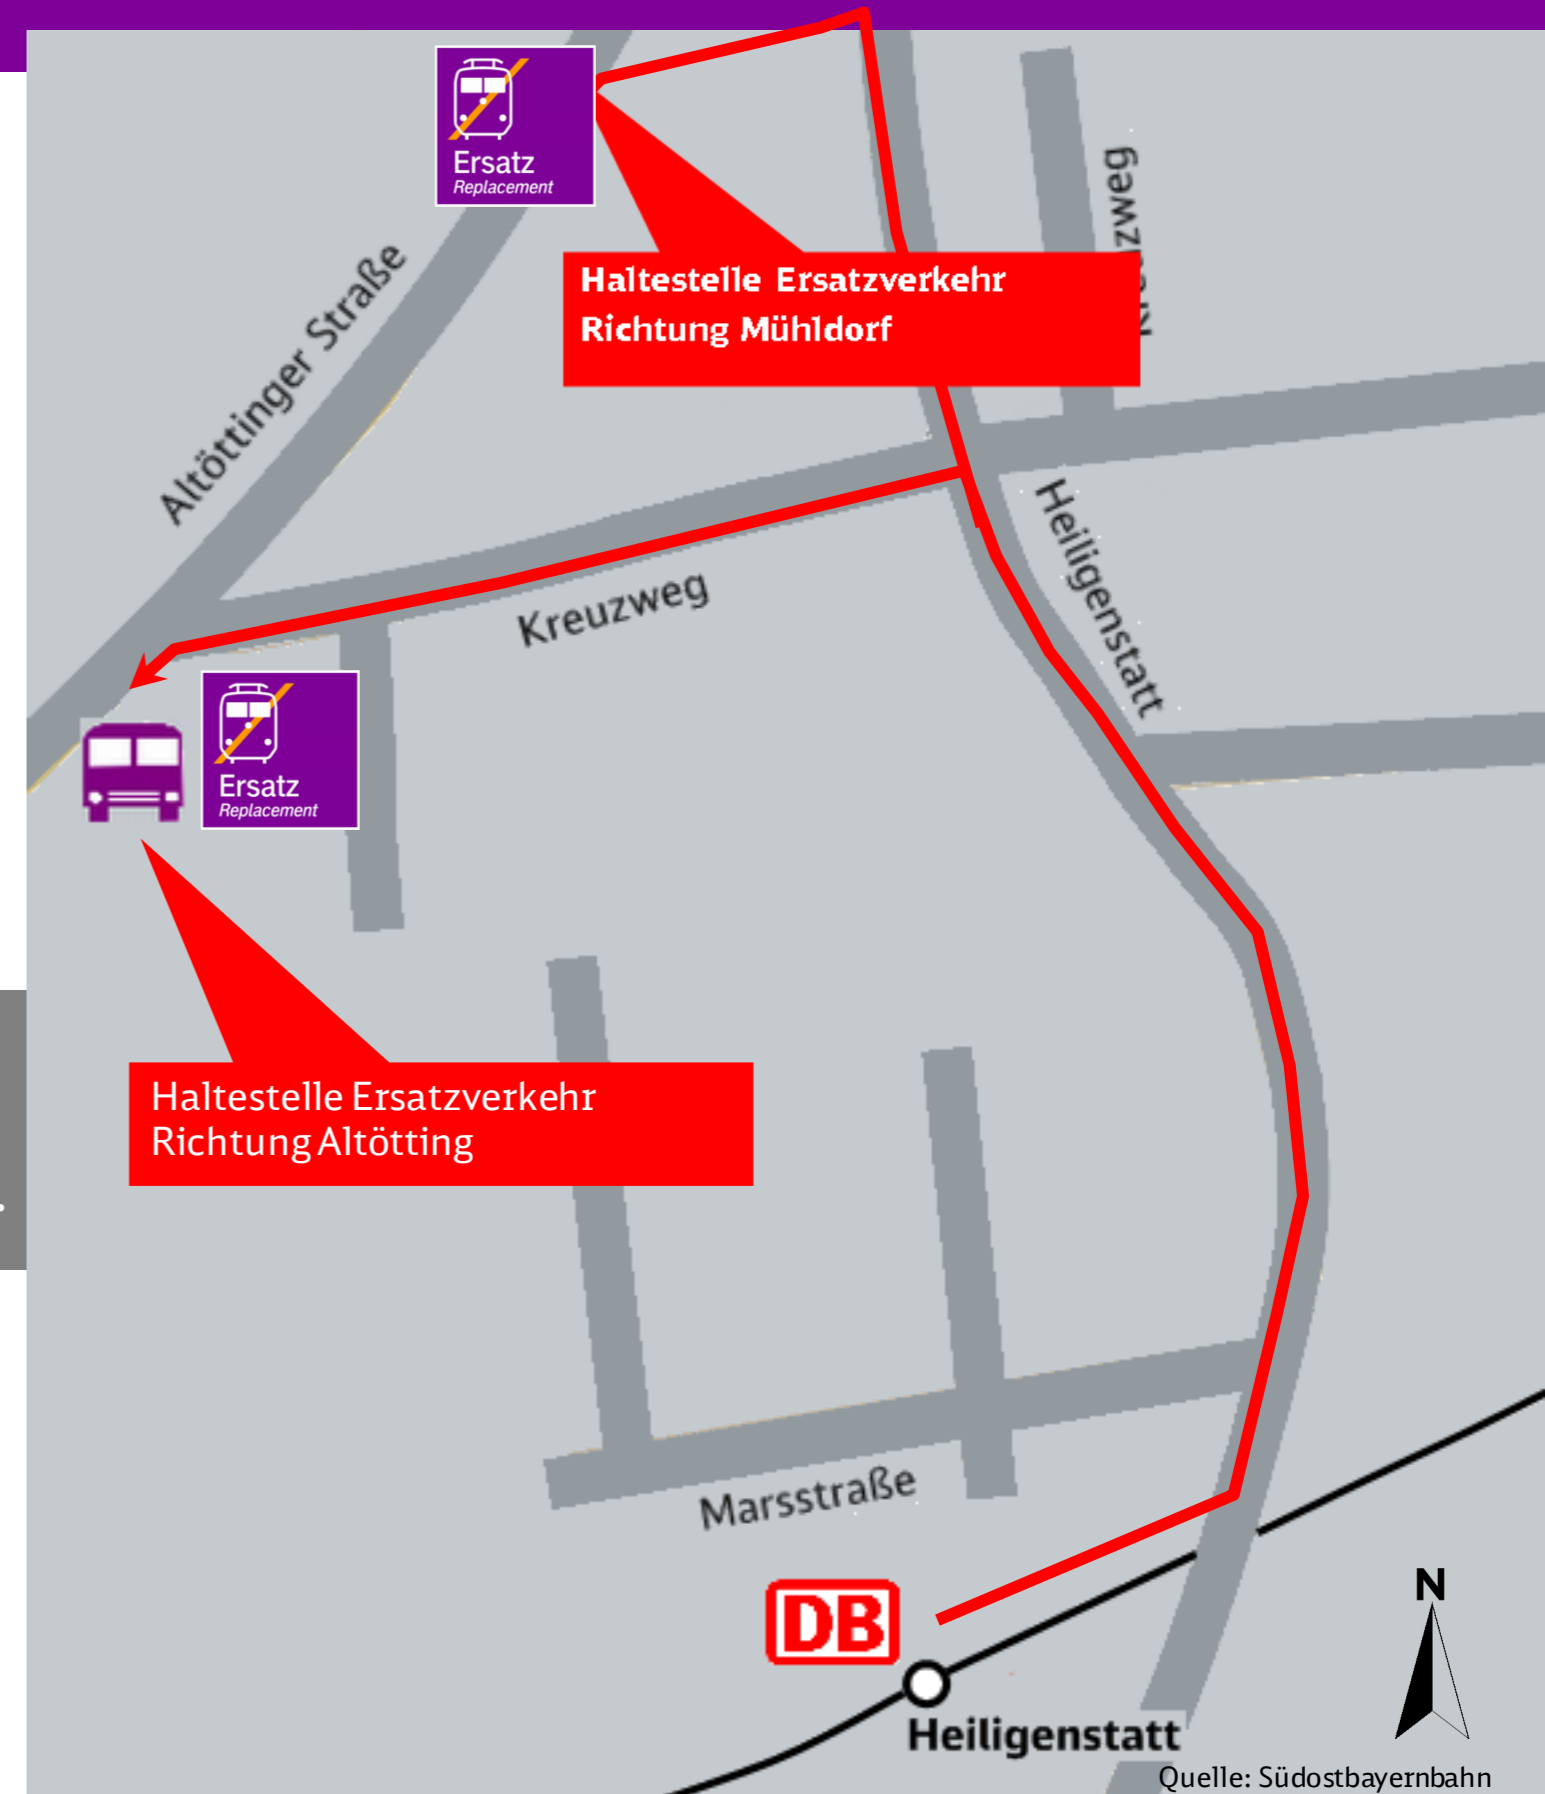

# Umgebungsplan und Haltestelle bei Ersatzverkehr

## Heiligenstatt

Sehr geehrte Fahrgäste,

der Bahnhof **Heiligenstatt** kann baulich bedingt nicht durch Busse angefahren werden.

Die Haltestelle für die Busse des Ersatzverkehrs befindet sich deshalb Richtung Altötting an der Bushaltestelle beim Kindergarten, Richtung Mühldorf beim Kaufhaus Starnecker; ca. 250m Fußweg von der Station entfernt.

Im Falle eines Ersatzverkehrs folgen Sie bitte dem im Umgebungsplan rot eingezeichneten Weg zur Ersatzhaltestelle.

Zukünftig erhalten Sie alle Informationen rund um Ersatzverkehre in den Informationsvittrinen. Achten Sie bitte zukünftig auf das „Ersatz-Symbol“. Für Unannehmlichkeiten bitten wir Sie um Entschuldigung und wünschen Ihnen eine gute Fahrt.