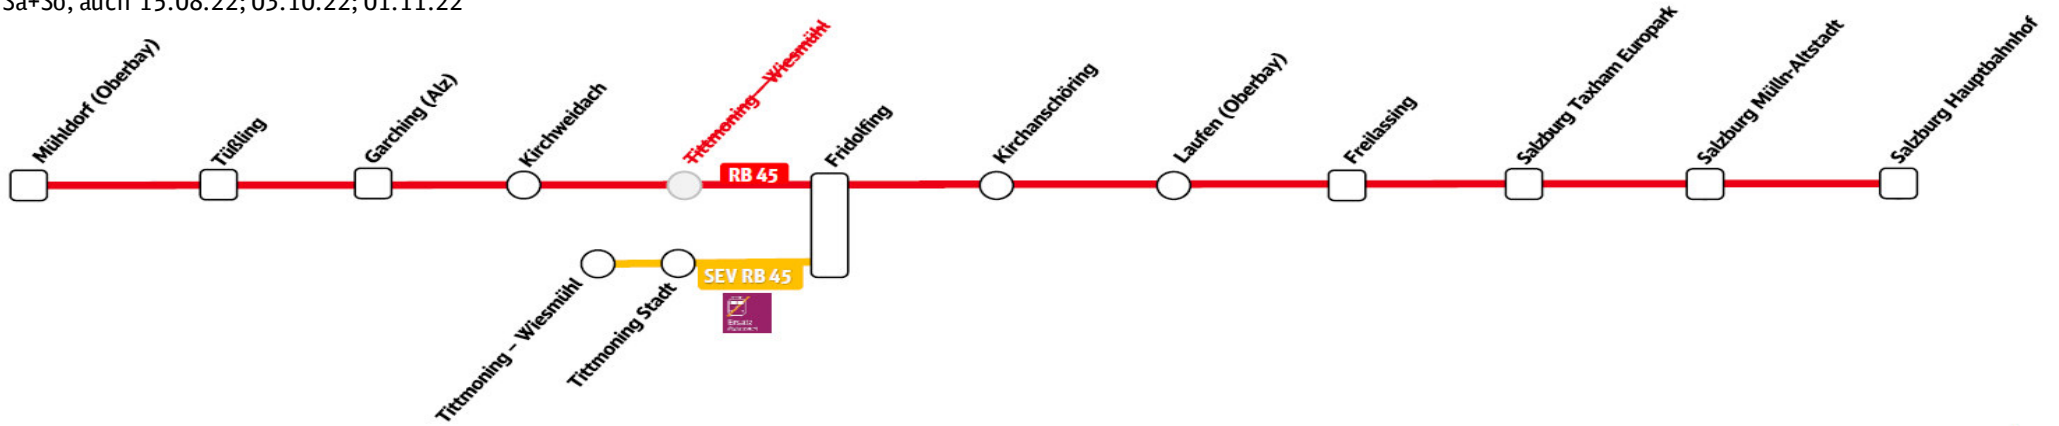

▶ 1 Mo-Fr, nicht 15.08.22; 03.10.22; 01.11.22
▶ 3 Sa+So, auch 15.08.22; 03.10.22; 01.11.22

Aus betrieblichen Gründen können ab **Montag, den 8. August** die Züge in **Tittmoning-Wiesmühl nicht mehr halten**. Die Züge verkehren zwischen Salzburg und Mühldorf **ohne Halt in Tittmoning-Wiesmühl!** Es besteht ein Busverkehr zwischen dem Bahnhof Fridolfing über Tittmoning Stadt nach Tittmoning-Wiesmühl. In Fridolfing können die Reisenden nach Tittmoning-Wiesmühl in den Bus umsteigen, der über Tittmoning Stadt zum Bahnhof nach Tittmoning-Wiesmühl verkehrt. Reisende von Tittmoning-Wiesmühl nach Mühldorf steigen in Tittmoning-Wiesmühl in den Bus ein, fahren bis nach Fridolfing und steigen dort in den Zug Richtung Mühldorf um. Bei den **lila markierten** Bahnhöfen befindet sich die **SEV-Haltestelle nicht direkt am Bahnhof**. Die Umgebungspläne mit dem genauen Standort der SEV-Haltestellen finden Sie als Aushang an der jeweiligen Station, sowie unter www.suedostbayernbahn.de/sev-halte. Bei den **grün hinterlegten** Fahrzeiten hat sich der Fahrplan zudem geändert.

Es können keine Fahrräder, E-Bikes und E-Roller mitgenommen werden.

Wichtiger Hinweis: Ihre Reisedaten können sich kurzfristig durch andere erforderliche Fahrplananpassungen ändern. Deshalb empfehlen wir Ihnen, sich kurz vor Ihrer Reise über mögliche Änderungen Ihrer Reisedaten unter www.bahn.de zu informieren.

Infomöglichkeiten

Aushänge auf den Stationen
Die Service-Nummer der Bahn Telefon 0302970
Kundendialog Südostbayernbahn Telefon 08631 609 333 Mo - Fr 8 - 16 Uhr