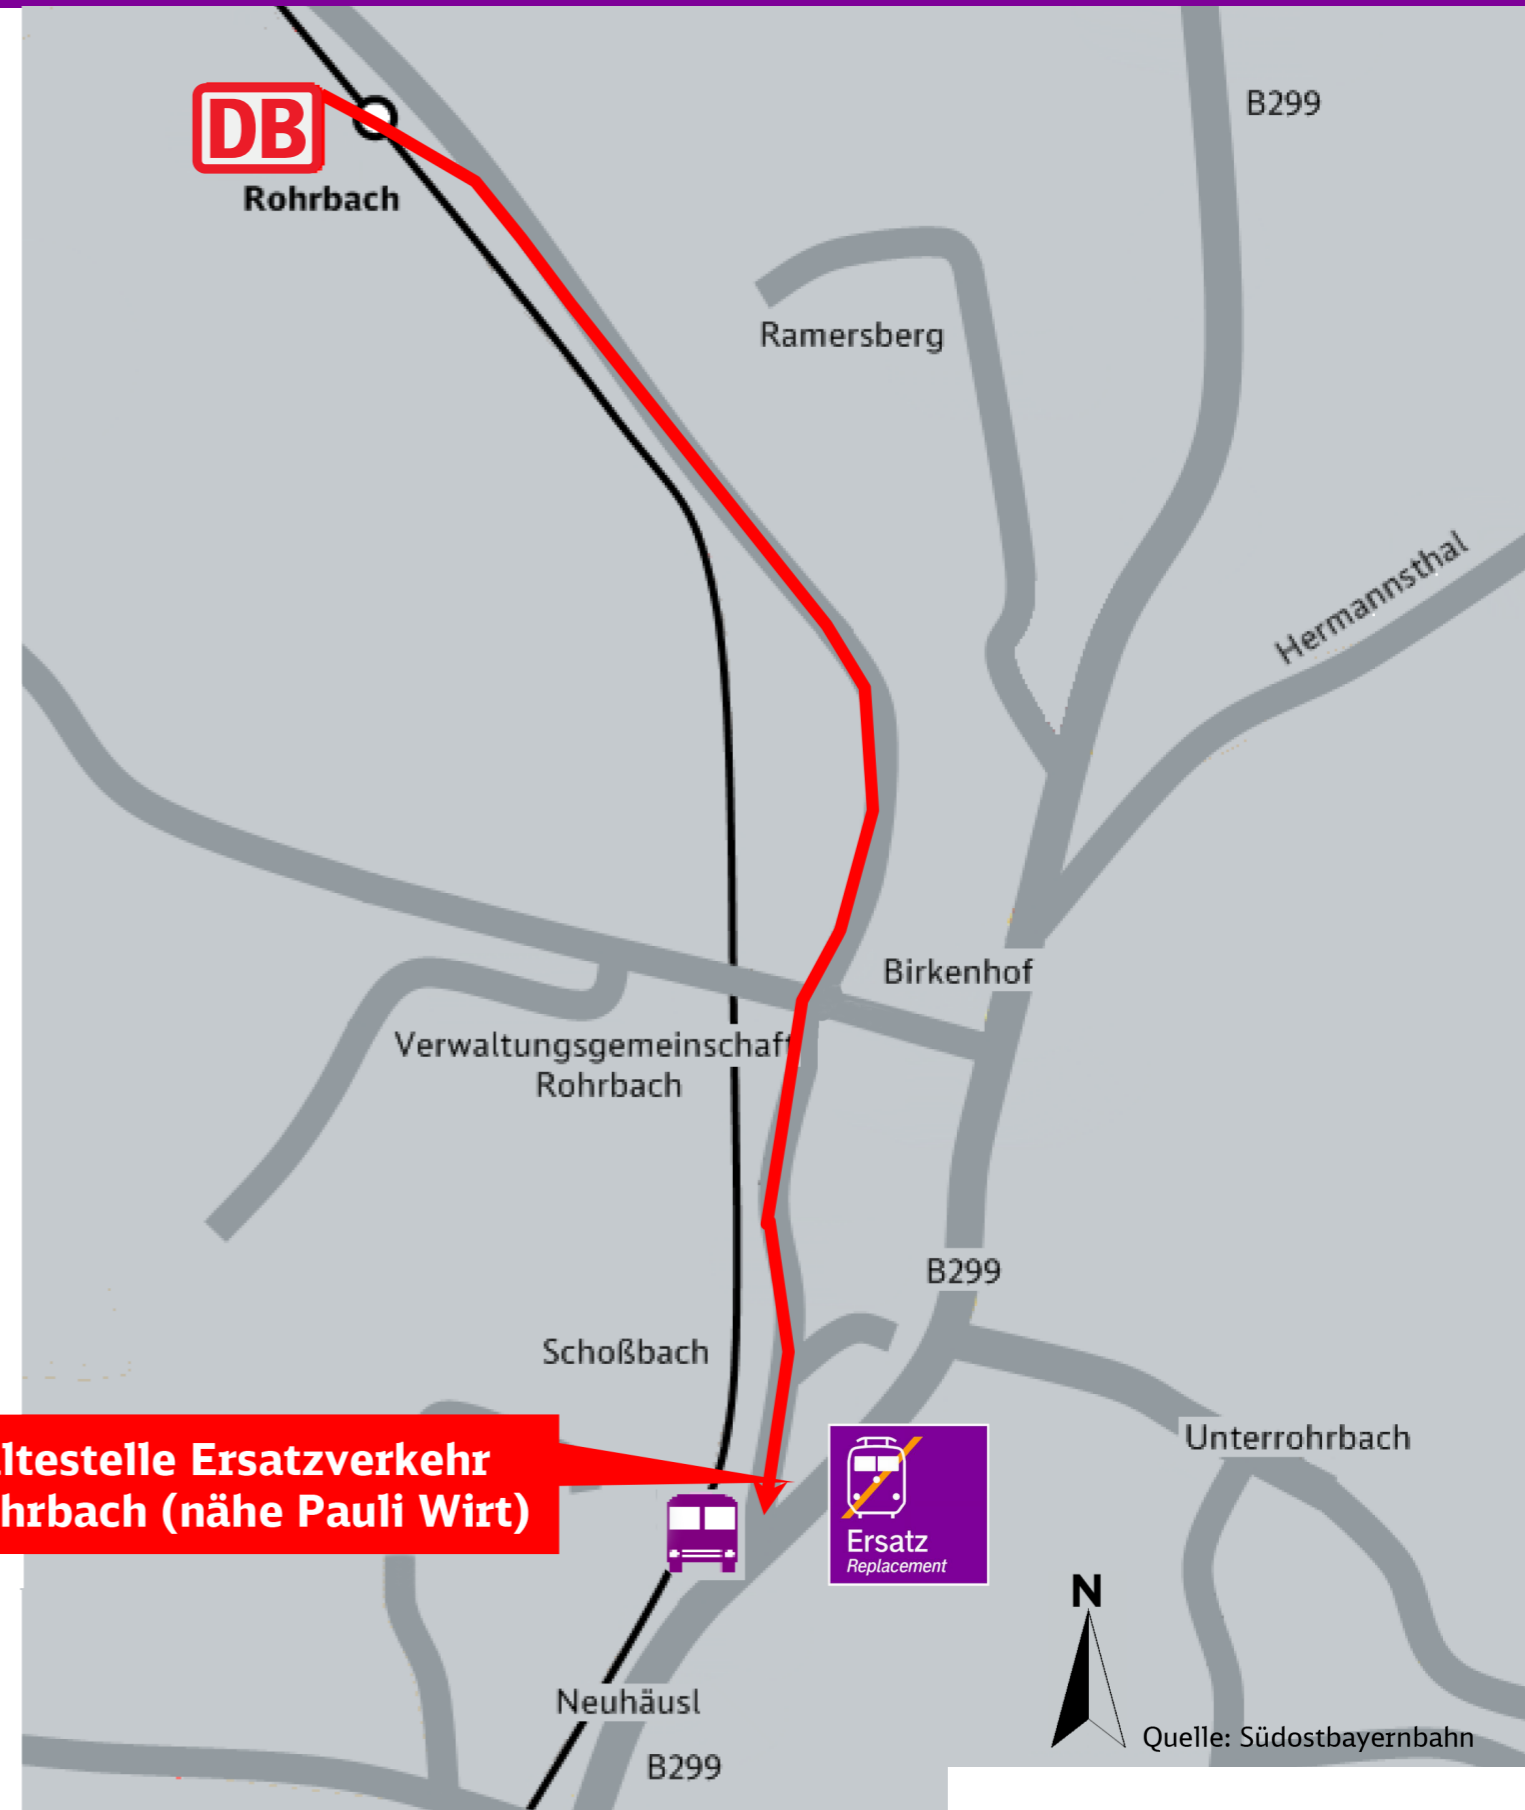

# Umgebungsplan und Haltestelle bei Ersatzverkehr

## Rohrbach

Sehr geehrte Fahrgäste,

der Bahnhof **Rohrbach** kann baulich bedingt nicht durch Busse angefahren werden.

Die Haltestelle für die Busse des Ersatzverkehrs befindet sich deshalb an der Bushaltestelle nahe Pauli Wirt; ca. 1300 Meter von der Station entfernt

Im Falle eines Ersatzverkehrs folgen Sie bitte dem im Umgebungsplan rot eingezeichneten Weg zur Ersatzhaltestelle.

Zukünftig erhalten Sie alle Informationen rund um Ersatzverkehre in den Informationsvitrinen. Achten Sie bitte zukünftig auf das „Ersatz-Symbol“:

Stand: 25.10.2016

Südostbayernbahn