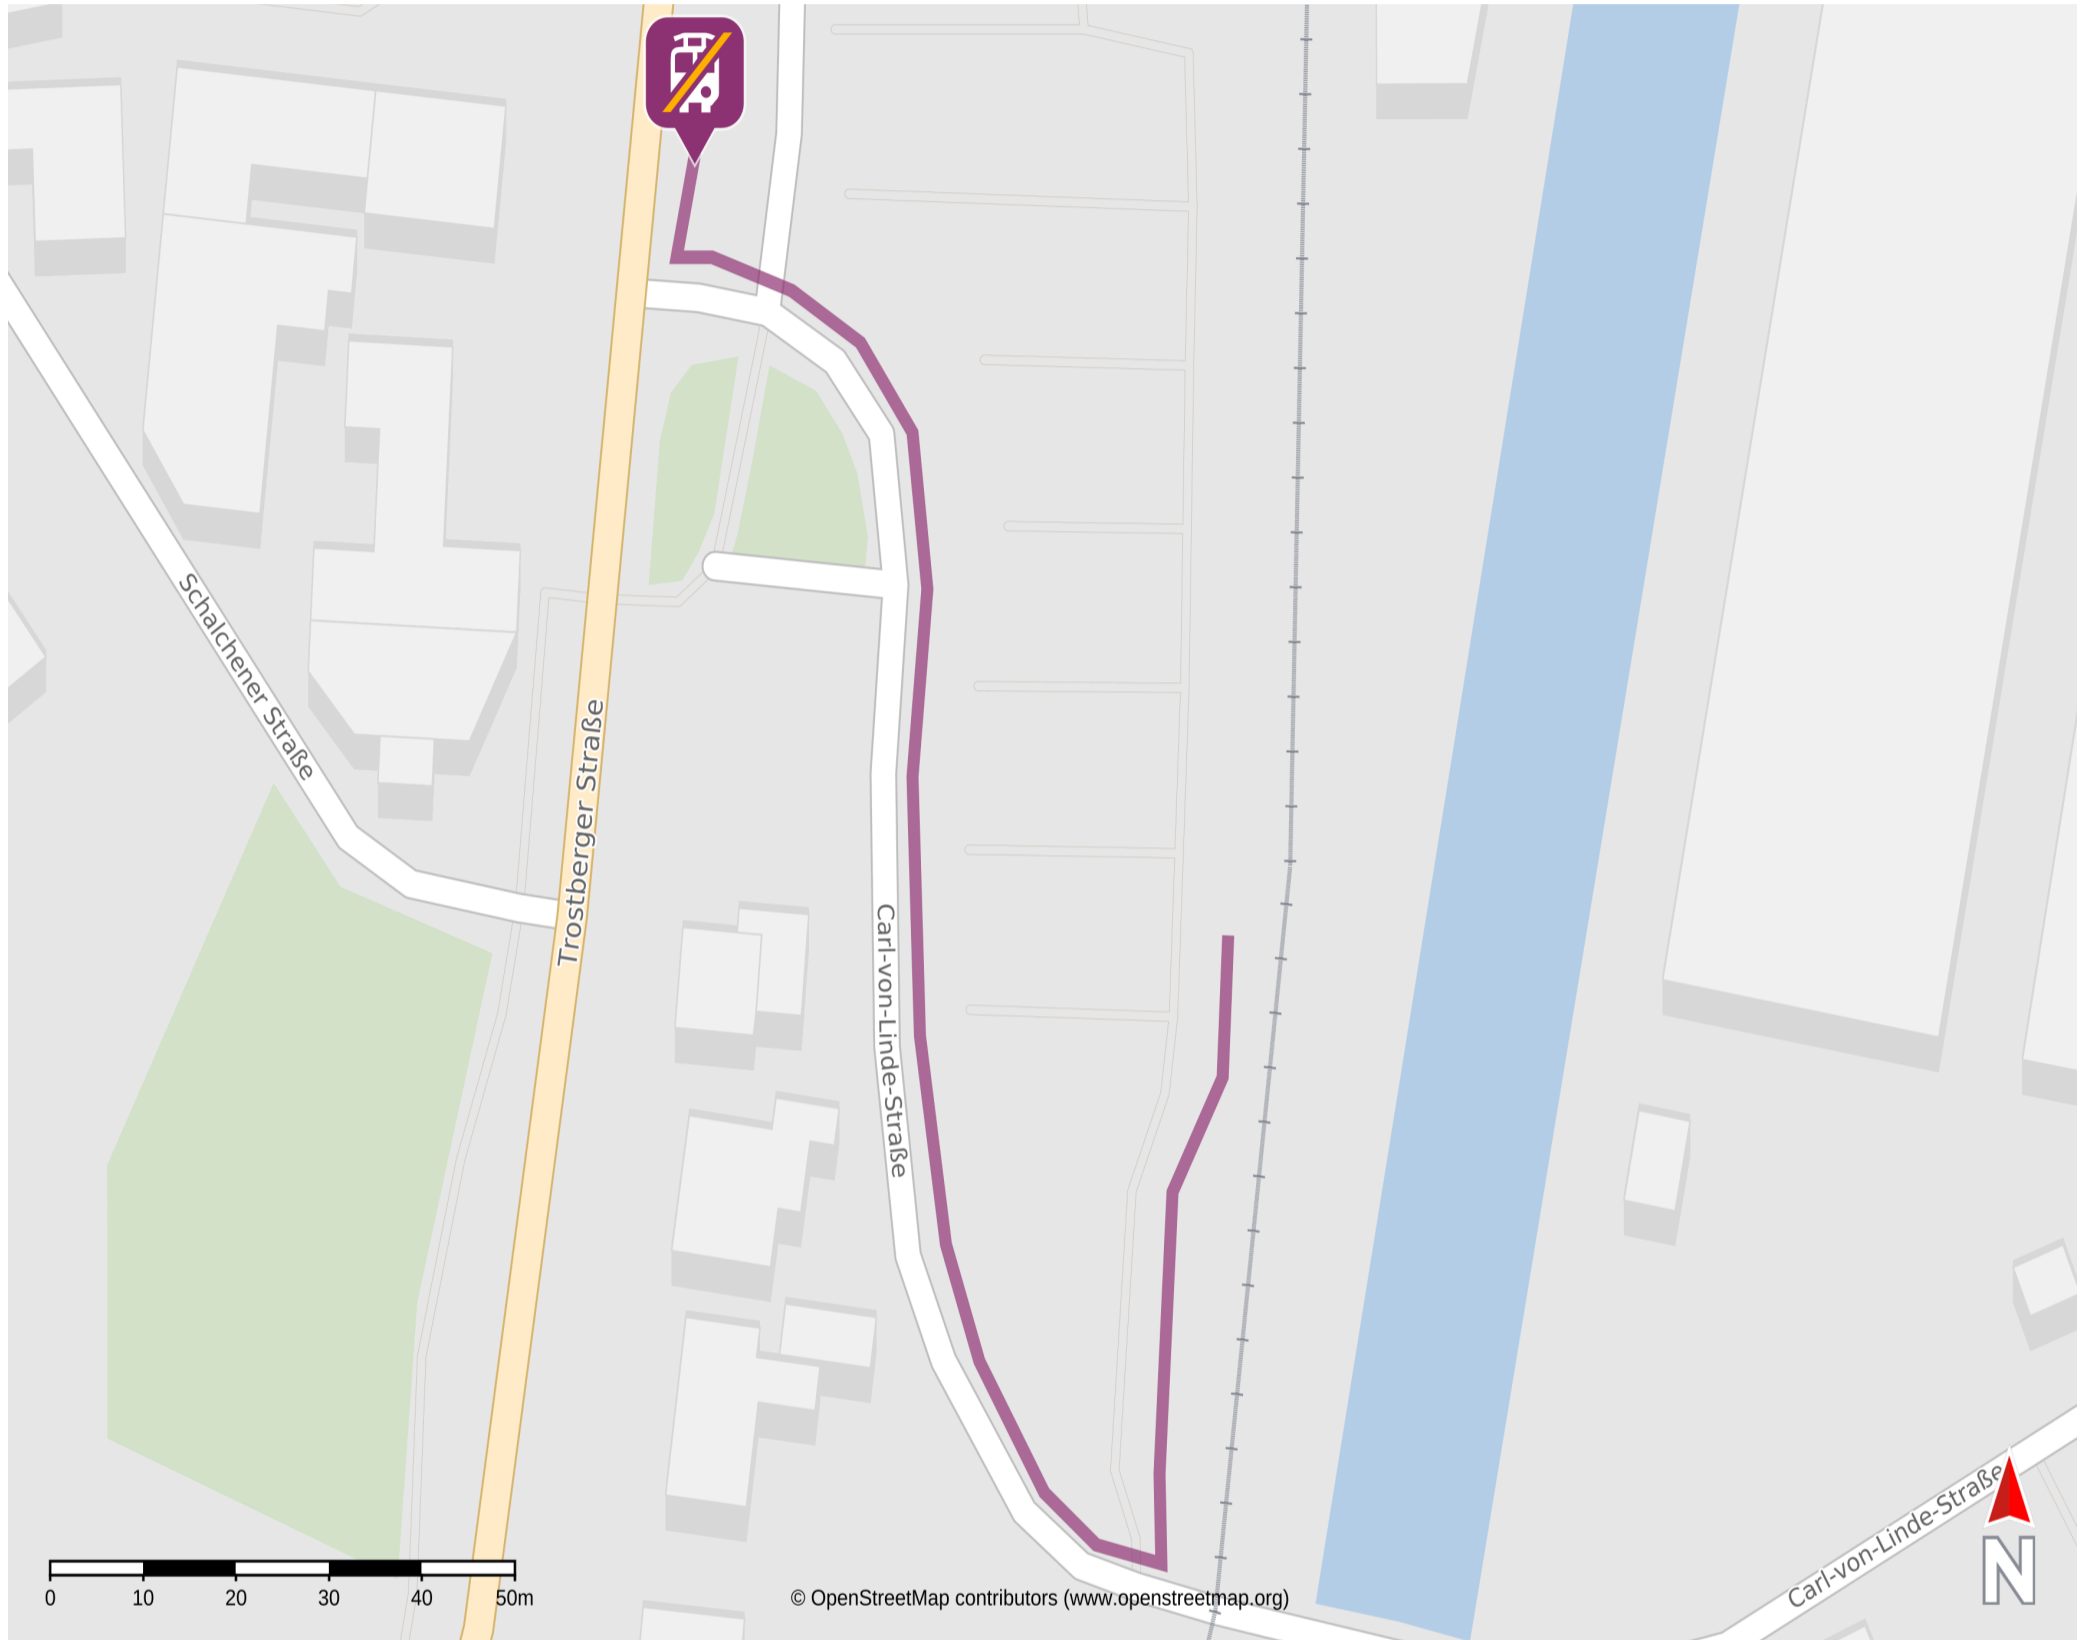

Umgebungsplan

Schalchen

20.05.2025, 14:08

Ersatzhaltestelle

Wegbeschreibung Schienenersatzverkehr*

Verlassen Sie den Bahnsteig und begeben Sie sich an die Carl-von-Linde-Straße. Halten Sie sich rechts und folgen dem Straßenverlauf bis zur Trostberger Straße. Biegen Sie nach rechts ab und folgen dem Straßenverlauf ca. 10 m bis zur Ersatzhaltestelle. Diese befindet sich an der Haltestelle Schalchen Carl-von-Linde-Straße, Tacherting.

*Fahrradmitnahme im Schienenersatzverkehr nur begrenzt, teilweise gar nicht möglich. Bitte informieren Sie sich bei dem von Ihnen genutzten Eisenbahnverkehrsunternehmen. Im QR Code sind die Koordinaten der Ersatzhaltestelle hinterlegt.