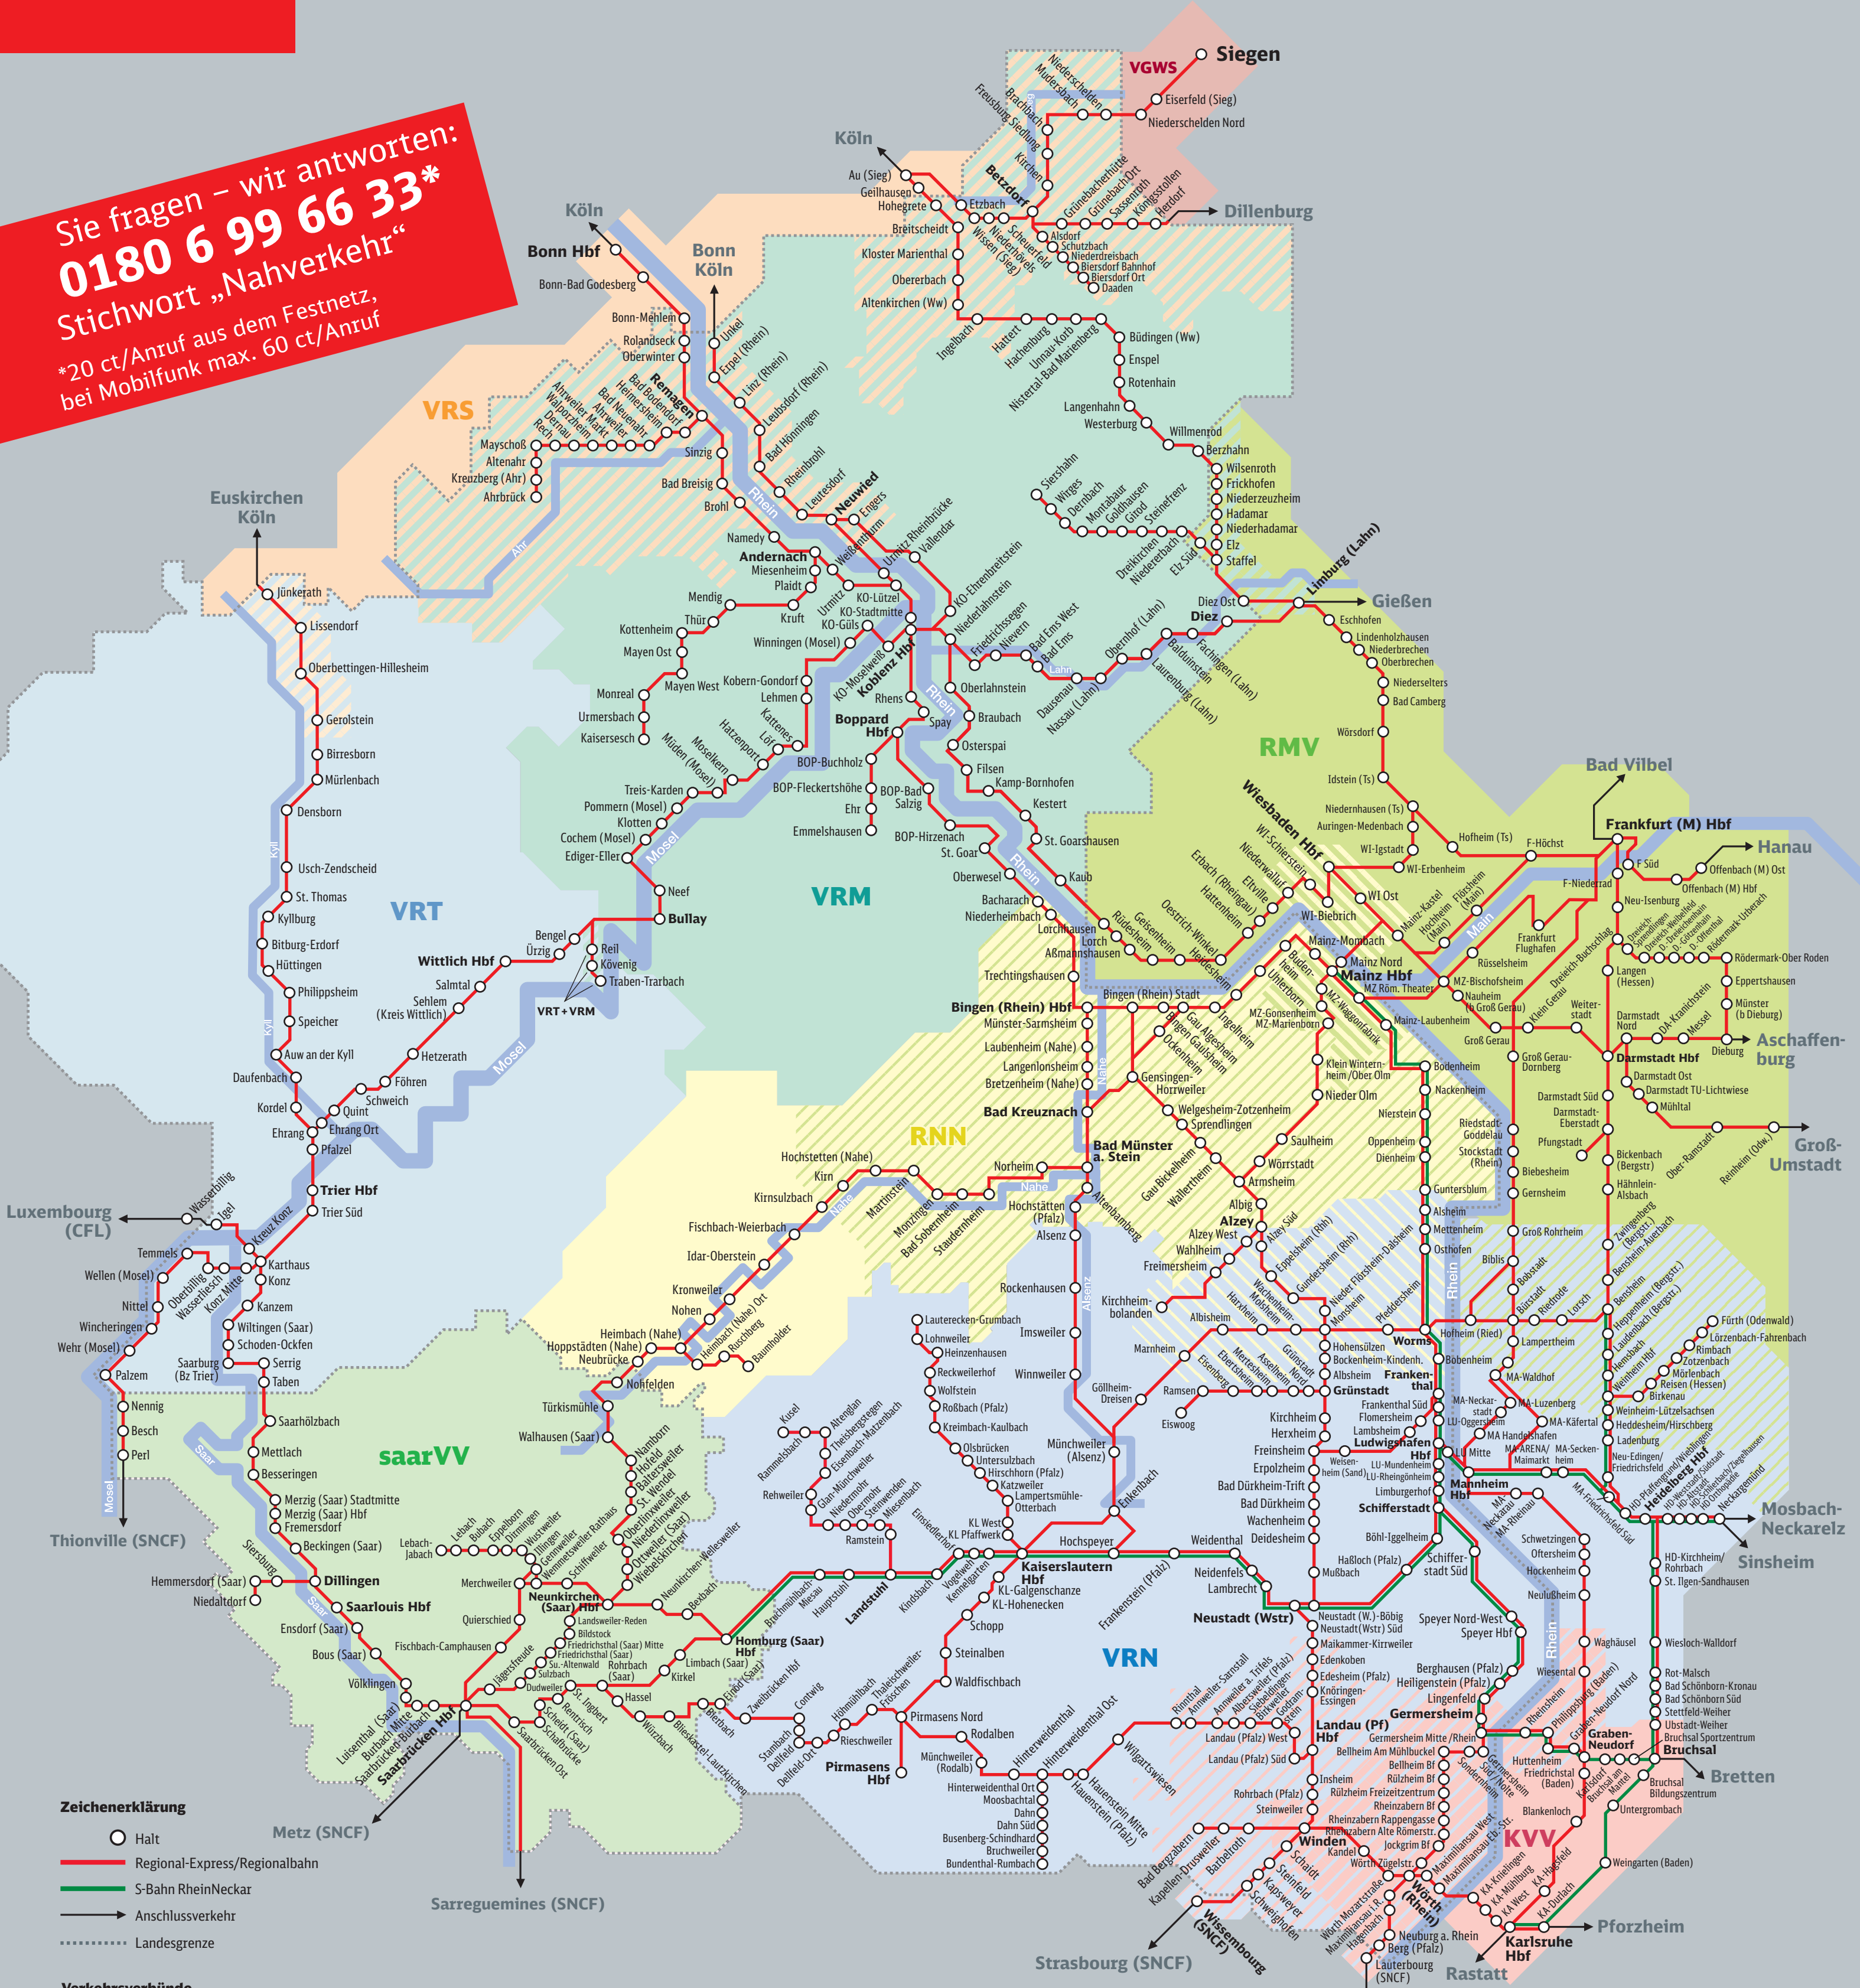

# Streckenkarte Regionalverkehr Rheinland-Pfalz / Saarland

Sie fragen – wir antworten:  
**0180 6 99 66 33\***  
 Stichwort „Nahverkehr“  
 \*20 ct/Anruf aus dem Festnetz,  
 bei Mobilfunk max. 60 ct/Anruf

### Zeichenerklärung

- Halt
- Regional-Express/Regionalbahn
- S-Bahn RheinNeckar
- Anschlussverkehr
- ..... Landesgrenze