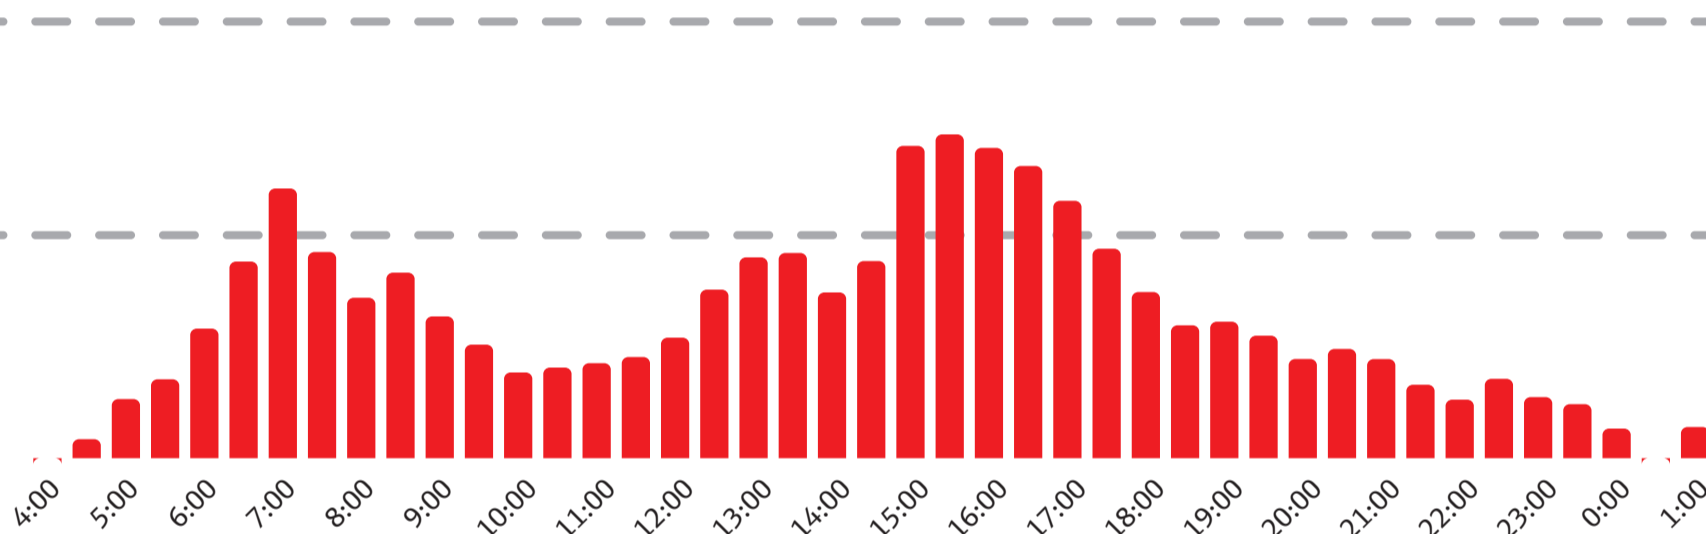

Auslastung Ihrer S-Bahn

In Richtung **Meißen Triebischtal** erwarten wir für Ihre S-Bahnen montags – freitags (Schulzeit) folgende Auslastung:

In Richtung **Dresden Hbf** erwarten wir für Ihre S-Bahnen montags – freitags (Schulzeit) folgende Auslastung: