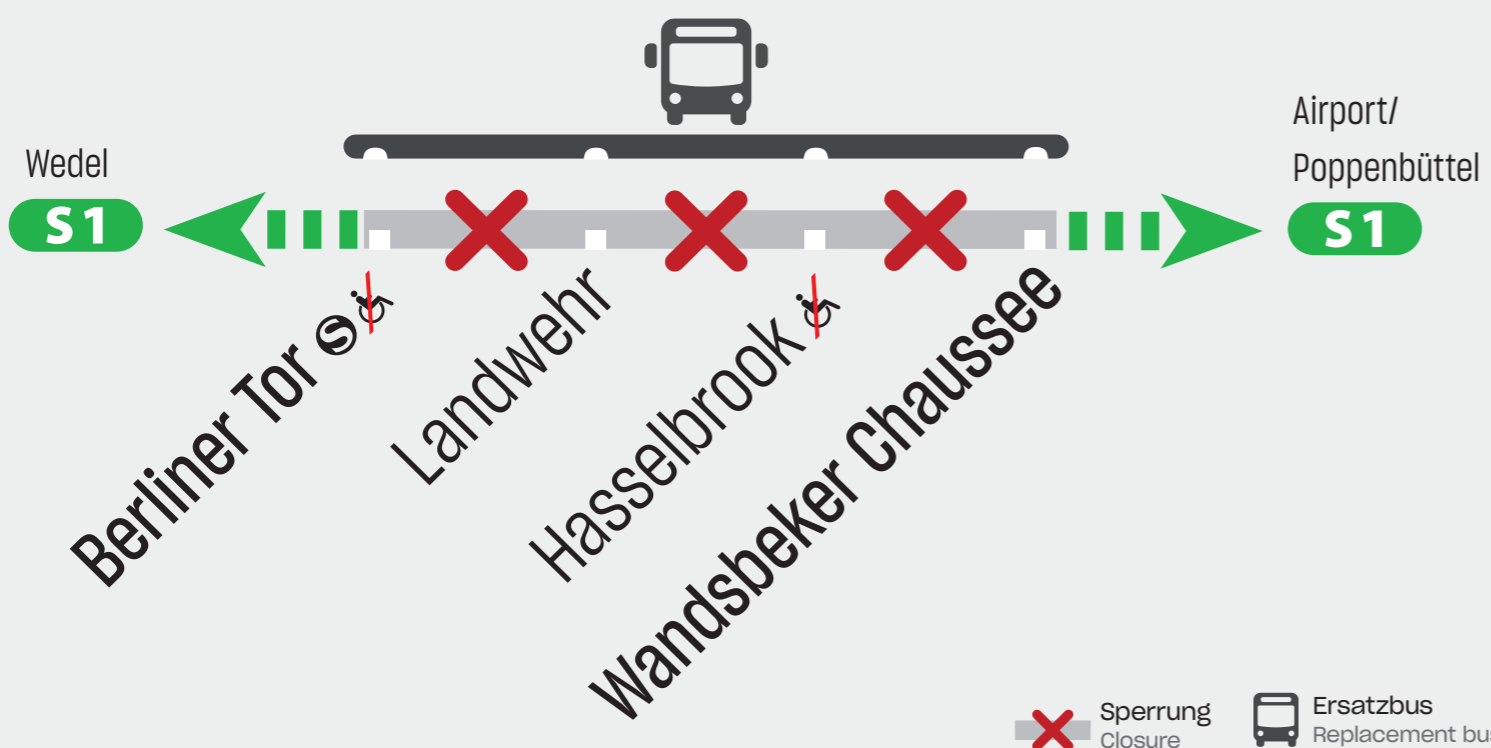

Sperrung Closure

S1

Berliner Tor ◀▶ Wandsbeker Chaussee

So **21.04.** + So **28.04.**
Sun

+ So **05.05.24**
Sun

je 4 Uhr – Betriebsende
each 4 pm – close of service

Busse statt S-Bahnen /
Buses instead of S-Bahn:

Berliner Tor ◀▶ Wandsbeker Chaussee

Schneller mit der U-Bahn / Faster by U-Bahn:

U1 Hbf ◀▶ Ohlsdorf **S1** ◀▶ Airport

U1 Hbf ◀▶ Wandsbeker Chaussee

Die Fahrzeit kann sich um bis zu 20 Minuten verlängern.
Grund hierfür sind Gleisbauarbeiten

Journey times may be up to 20 minutes longer.
The closure is necessary because of construction work.

Weitere Informationen zu den Baumaßnahmen
Further information on construction work
baustellen.sbahn hamburg.de