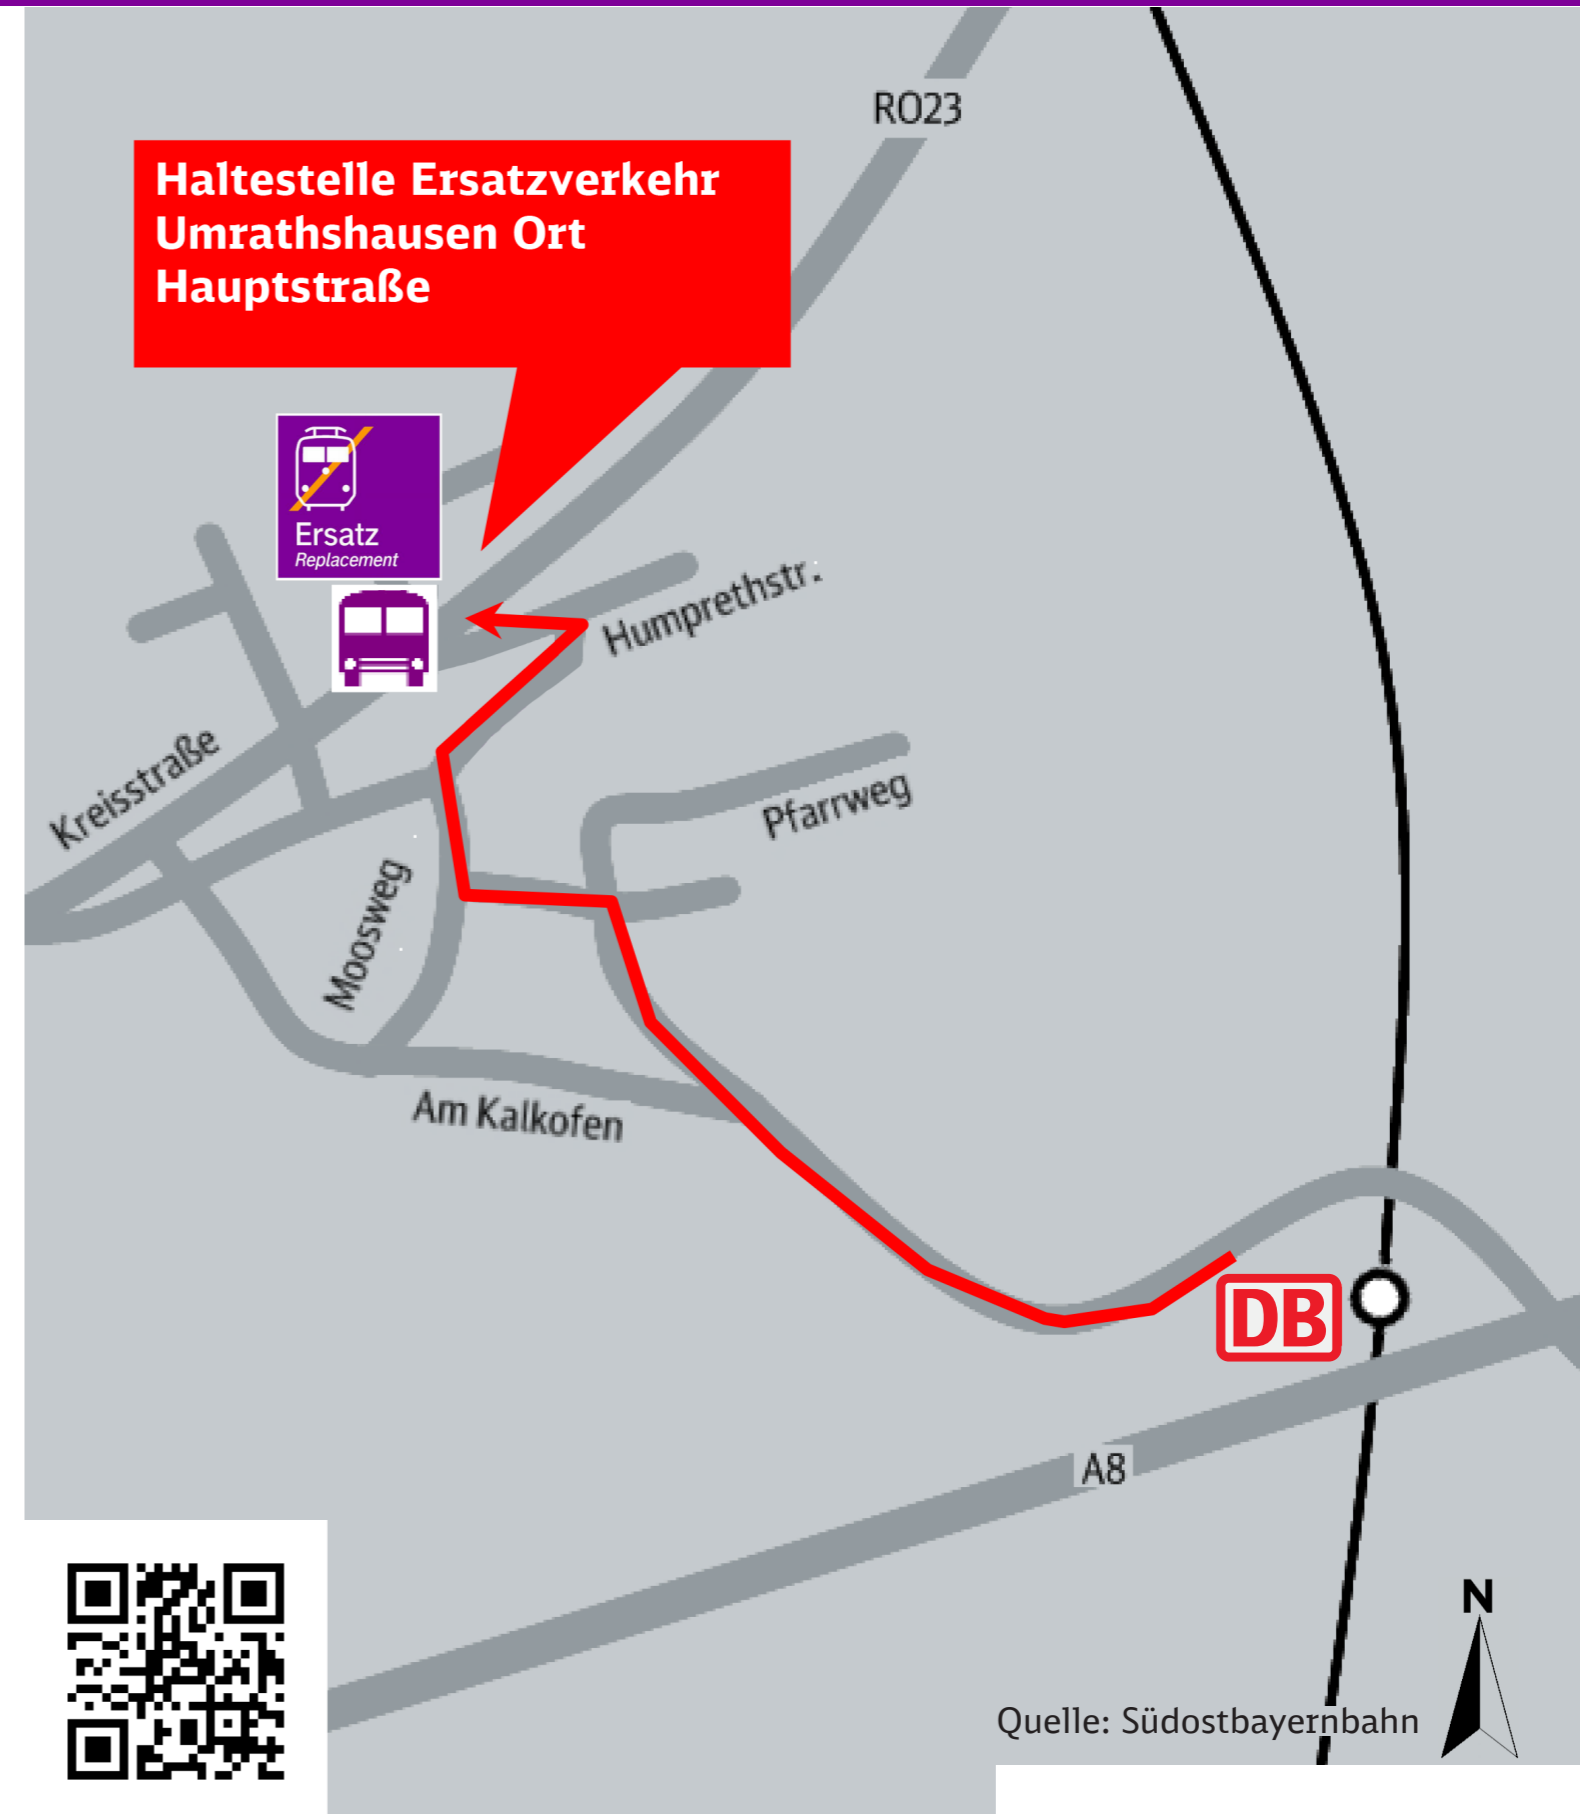

Umgebungsplan und Haltestelle bei Ersatzverkehr

Umrathshausen Ort

Sehr geehrte Fahrgäste,

der Bahnhof **Umrathshausen Ort** kann baulich bedingt nicht durch Busse angefahren werden.

Die Haltestelle für die Busse des Ersatzverkehrs befindet sich deshalb an der Bushaltestelle an der Hauptstr. ca. 500 Meter von der Station entfernt

Im Falle eines Ersatzverkehrs folgen Sie bitte dem im Umgebungsplan rot eingezeichneten Weg zur Ersatzhaltestelle.

Zukünftig erhalten Sie alle Informationen rund um Ersatzverkehre in den Informationsvitrienen. Achten Sie bitte zukünftig auf das „Ersatz-Symbol“:

Für Unannehmlichkeiten bitten wir Sie um Entschuldigung und wünschen Ihnen eine gute Fahrt.

Telefonische Hotline bei Ersatzverkehr Telefon: 08631 609 157

weitere Informationen über die Südostbayernbahn auf www.suedostbayernbahn.de

Stand: 25.10.2016

Südostbayernbahn