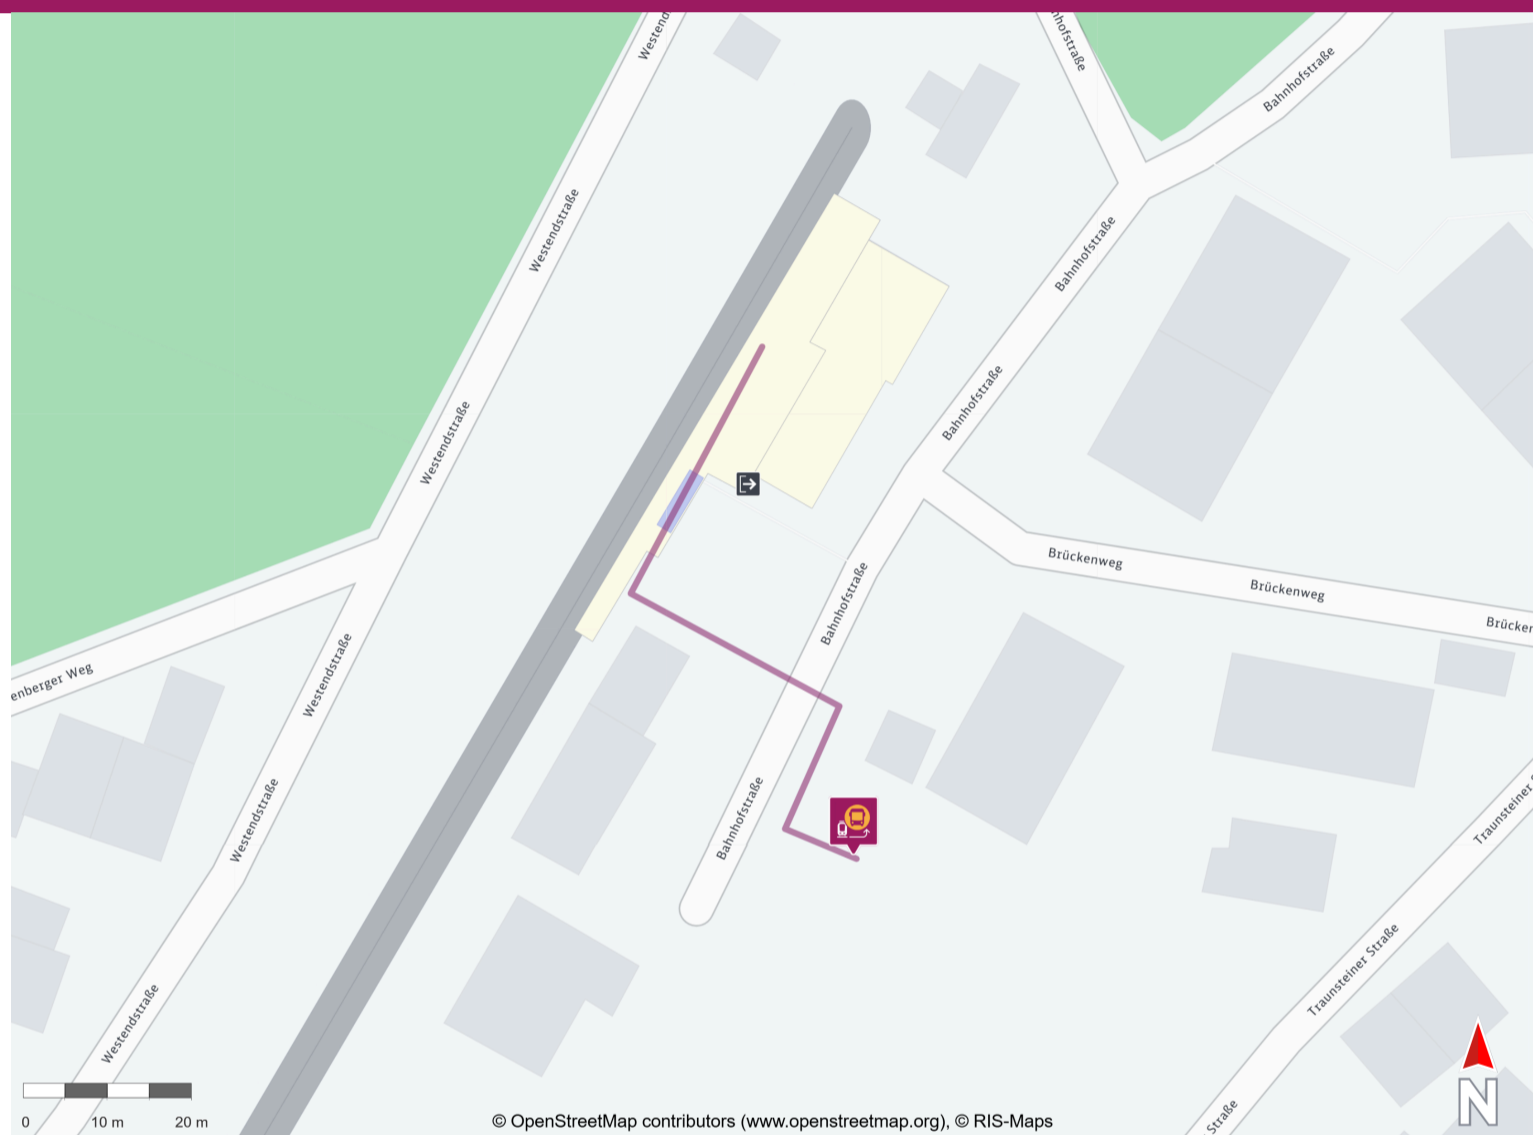

# Ihr Weg zum Ersatzverkehr Waging

*Your way to the replacement service stop Waging*

## Abfahrtszeiten und weitere Informationen

Departure times and  
additional information

 **Barrierefreier Weg**  
Accessible way

 **Nicht-barrierefreier Weg**  
Non-accessible way

## Wegbeschreibung zur Ersatzhaltestelle\*

Verlassen Sie den Bahnsteig in Richtung Parkplatz. Halten Sie sich rechts; die Ersatzhaltestelle befindet sich in der Nähe der Fahrradständer.

**Kontakt/Contact:**